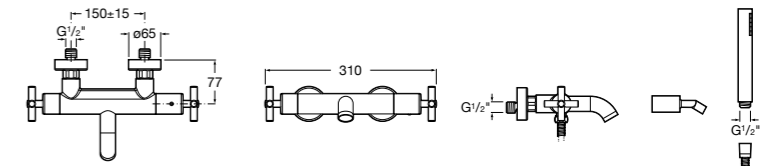

Смесители для ванны и душа / термостатические / настенные

Loft-T

5A1143C00 Монтируемый на стену термостат для ванны и душа с переключателем потока, гибким душевым шлангом 1,70 м, душевой лейкой и поворотным держателем.