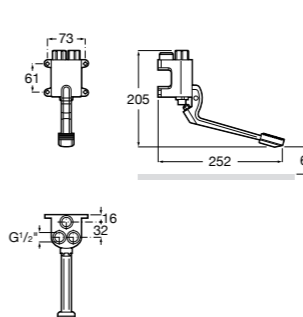

Смесители для раковин / педаль монтируемая в стену

Instant Foot

505128900 Педальный смеситель с прогрессивным смешиванием. Установка на стене.