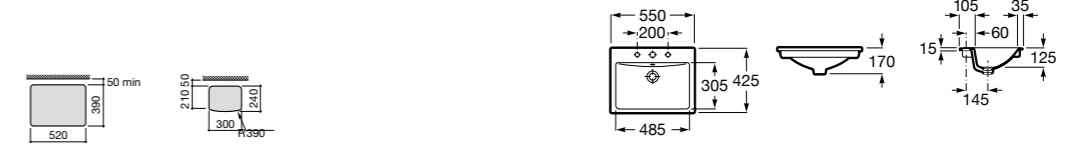

Размеры в мм

The Gap Round ®

3270Y5000 Раковина керамическая врезная. Смеситель не входит в комплект.

Diverta

32711600Y Раковина керамическая врезная. Смеситель не входит в комплект.

Inspira Square

327534..0 SQUARE - Полуистраиваемая раковина из материала FINECERAMIC® с фиксированным открытым керамическим выпуском и монтажным креплением. Смеситель не входит в комплект.