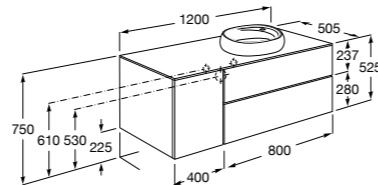

Beyond раковина справа

851399XXX Мебельный модуль для размещения накладной раковины 455 мм справа. Раковины и смесители не входят в комплект.