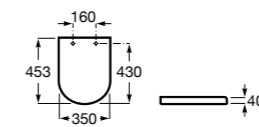

The Gap Round

801D12..1 Сиденье и крышка с механизмом «мягкое закрывание» для унитаза.
801D10..1 Сиденье и крышка для унитаза.

America

801492..4 Сиденье и крышка с механизмом «мягкое закрывание» для унитаза.
801492M14 Сиденье и крышка с механизмом «мягкое закрывание» для унитаза.
801490..4 Сиденье и крышка для унитаза.
801490M14 Сиденье и крышка для унитаза.