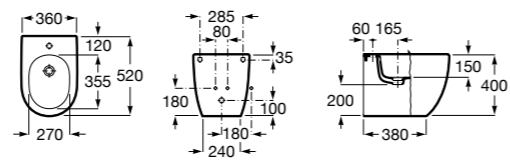

Hall

357624000 Биде укороченное приставное без крышки. Включает: установочный комплект. Смеситель не входит в комплект.
806620004 Крышка для укороченного биде с металлическими креплениями.

Meridian

357247000 Биде укороченное приставное без крышки. Включает: установочный комплект. Смеситель не входит в комплект.
8062AC..B Крышка для укороченного биде с механизмом «мягкое закрывание». Материал SUPRALIT®. ©
8062AB..B Крышка для биде с креплениями из нержавеющей стали. Материал SUPRALIT®. ©

Размеры в мм