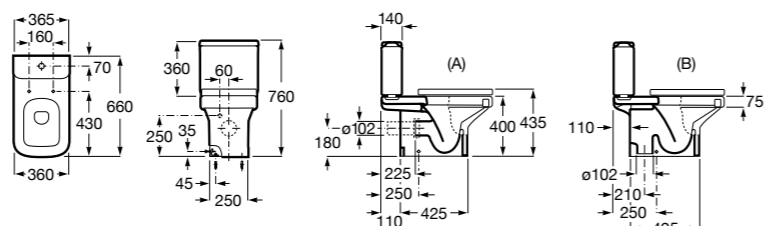

Meridian

342247000	Чаша унитаза с двойным выпуском для унитаза с низким бачком. Включен установочный комплект.
341241000	Бачок с механизмом двойного смыва 4,5/3 литра с нижним подводом воды. Включен установочный комплект, механизм для подвода воды и механизм смыва.
8012A2..B	Сиденье и крышка с механизмом «мягкое закрытие» для унитаза. Материал SUPRALIT®. ©
8012A0..B	Сиденье и крышка с креплениями из нержавеющей стали для унитаза. Материал SUPRALIT®. ©
801D12003	Сиденье и крышка с креплениями из нержавеющей стали для унитаза.
V0007900R	Патрубок для вертикального выпуска. Расстояние до стены в собранном виде 120 мм.

Dama

342787000	Чаша унитаза с горизонтальным выпуском. Включен установочный комплект (A).
342788000	Чаша унитаза с вертикальным выпуском. Включен установочный комплект (B).
341782000	Бачок с механизмом двойного смыва 4,5/3 литра с боковым подводом воды. Включен установочный комплект, механизм для подвода воды и механизм смыва.
341786000	Бачок с механизмом двойного смыва 4,5/3 литра с нижним подводом воды. Включен установочный комплект, механизм для подвода воды и механизм смыва.
341784000	Бачок-моноблок (без крышки) с механизмом двойного смыва 4,5/3 литра с нижним подводом воды для укороченного унитаза. Включен установочный комплект, механизмы для подвода воды и смыва.
801782004	Сиденье и крышка с механизмом «мягкое закрытие» для унитаза.
801780004	Сиденье и крышка для унитаза.

Размеры в мм