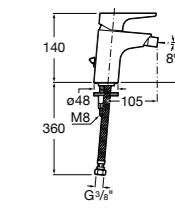

Atlas

5A6190C00 Смеситель для биде с регулятором направления потока, цепочкой и гибкой подводкой.