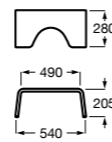

Access Comfort

816914009 COMFORT - Табурет для ванны.

Access Comfort

816913009 COMFORT - Складное сиденье с ножками.

Zen

2H0432000 Сиденье.

Access Comfort

801B60001 COMFORT - Детское сиденье.

Access Pro

816962009 Сиденье откидное для душа.

816987009 Сиденье откидное для душа. Антибактериальное покрытие.

Access Comfort

816918009 COMFORT - Спинка.

Access Comfort

816912009 COMFORT - Сиденье откидное для душа.

Access Comfort

816919009 COMFORT - Подставка для ног.

Access Comfort

816322000 Складное сиденье для душа из нержавеющей стали.

Voylet

818001000 Физиологическая подставка для ног.

Общественные пространства / раковины

Access

Настенная раковина без отверстий под смеситель.

	A	B
368PB8000	1000	928
368PB9000	600	528

Общественные пространства / писсуары

Proton

3590J4000 Безободковый керамический писсуар с верхним подводом воды.

3590J5000 Безободковый керамический писсуар с задним подводом воды.

Proton

3590J3000 Электронный писсуар с задним подводом воды, безободковый, питание от батареек.

Proton

3590J2000 Электронный писсуар с задним подводом воды, безободковый, питание от сети, 230V.

Site

359605000 Писсуар с задним подводом воды. В комплект входит: сифон, патрубок и сливная крышка.

359607001 Писсуар с верхним подводом воды. В комплект входит: сифон, патрубок и сливная крышка. Может использоваться с настенным сливом Mural.

359607000 Писсуар с верхним подводом воды. В комплект входит: сифон, патрубок и сливная крышка.

Euret

35945E000 Электронный писсуар с задним подводом воды, питание от 4 щелочных батареек 1,5 V LRG (AA). Включает: запорный кран, комплект для фиксации сифона, сливную пробку, гибкий источник питания и электронный приемник-передатчик.