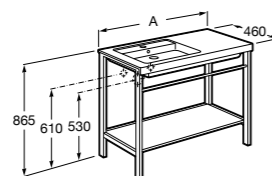

Столешницы для раковин

Каркасы для раковин

Prisma

Каркас под раковину с полотенцедержателем и полочкой под раковиной. Раковина и смеситель не входят в комплект.

	A
856749001	1100
856748001	900
856747001	800
856746001	600

Savana

Влагостойкая столешница из древесных материалов. В комплект входят кронштейны для крепления к стене.

	A
857322XXX	1400
857321XXX	1205
857320XXX	1004
857319XXX	804
857318XXX	604