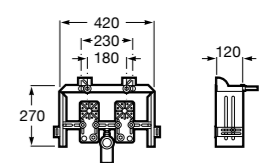

Duplo Bide

890091200 DUPLO BIDE - Встраиваемый каркас для подвесного биде. Металлический профиль с максимальной нагрузкой 400 кг. Минимальная глубина 80 мм. Межосевое расстояние 180 мм или 230 мм. Регулируемые ножки 0-200 мм. Верхнее гидравлическое соединение.