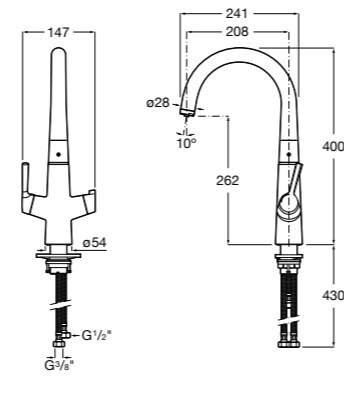

Смесители для кухни

Смесители для кухни / монтируемые на край раковины / однорычажные

Syra

5A812AC00 Смеситель для кухни с поворотным изливом, выдвижным душем, аэратором и гибкой подводкой. Cold start.

Syra

5A832AC00 Смеситель для кухни с высоким поворотным изливом, аэратором и гибкой подводкой. Cold start.

Syra

5A842AC00 Смеситель для кухни с высоким поворотным изливом, аэратором и гибкой подводкой. Cold start.

Syra-E ®

5A8A2AC00 Электронный смеситель для кухни с поворотным изливом, выдвижным душем, аэратором и гибкой подводкой. Питание от сети 230 V. Включает источник питания. Cold start.

Syra

5A852AC00 Смеситель для кухни с поворотным изливом, выдвижным душем, аэратором и гибкой подводкой. Cold start.

Syra-F ®

5A8C2AC00 Смеситель для кухни с поворотным изливом, функцией подключения к фильтру питьевой воды и гибкой подводкой. В комплекте фильтр с картриджем. Cold start.

5A8B2AC00 Смеситель для кухни с поворотным изливом, функцией подключения к фильтру питьевой воды и гибкой подводкой. Cold start.

Картридж

525898107 Сменный картридж для фильтра (рекомендуется менять каждые 6 месяцев).

Glera ®

5A814DC00 Смеситель для кухни с поворотным изливом с выдвижным душем с 2 функциями и гибкой подводкой. Cold start.

Glera ®

5A834DC00 Смеситель для кухни с прямым поворотным изливом, аэратором и гибкой подводкой. Cold start.

Glera ®

5A844DC00 Смеситель для кухни с поворотным изливом, аэратором и гибкой подводкой. Cold start.

L90

5A8301C00 Смеситель для кухни с поворотным изливом, аэратором и гибкой подводкой. Cold start.