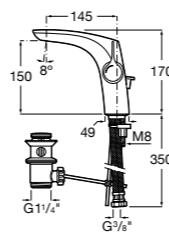

Insignia

5A333AC00 Смеситель для раковины с донным клапаном с системой click-clack и гибкой подводкой, Cold start.