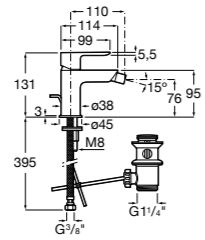

Cala

5A606EC00 Смеситель для биде с регулятором направления потока, донным клапаном и гибкой подводкой.

Victoria

5A6N25C0M Смеситель для биде с регулятором направления потока, донным клапаном и гибкой подводкой.