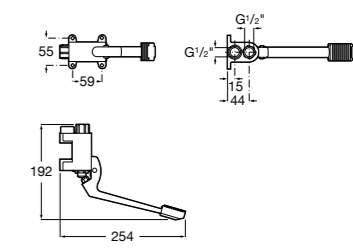

Instant Foot

505127900 Педальный кран. Установка на стене. Подвод одной воды.