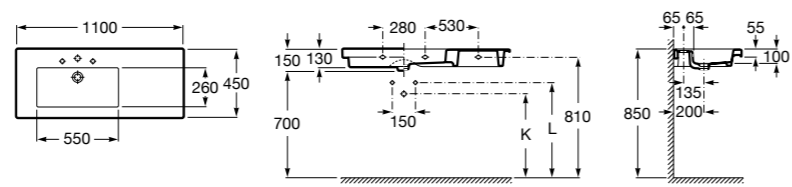

Prisma

327541000 Настенная или накладная керамическая раковина. Смеситель не входит в комплект.