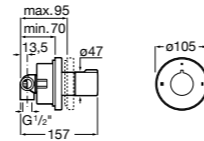

Aqualine Round 2 положения

5A154AC00 ROUND - Встраиваемый переключатель (2 положения) для ванны или душа. Установка с Арт. 525166803.
525166803 Скрытый монтажный блок для дивертора на 2 выхода 1/2".