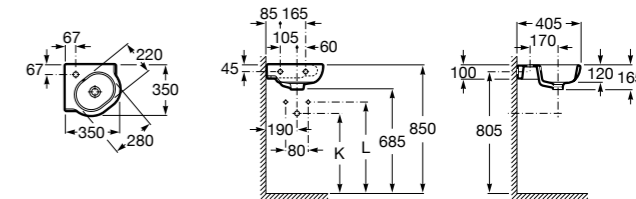

Размеры в мм

**Meridian**

32724C000 Настенная керамическая раковина. Смеситель не входит в комплект.

**Раковины накладные****Hall**

32762G000 Настенная или накладная керамическая раковина. Смеситель не входит в комплект.