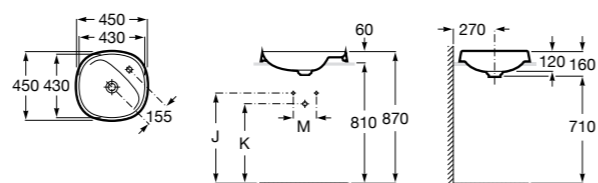

Debba

32799M000 Раковина керамическая врезная. Смеситель не входит в комплект.