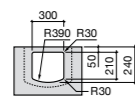

The Gap Original

327477000 Настенная или накладная керамическая раковина. Смеситель не входит в комплект.