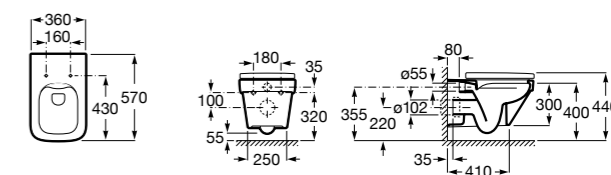

Dama

34678L000 Подвесная чаша Rimless со скрытым креплением. Включает: крепежный комплект. Для установки выберите систему инсталляции Rosa для подвесных унитазов.

801782004 Сиденье и крышка с механизмом «мягкое закрывание» для унитаза.

801780004 Сиденье и крышка для унитаза.