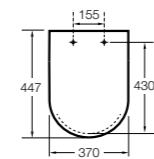

Meridian-N ограниченная подвижность

801230..4 Крышка и не цельное сиденье с креплениями из нержавеющей стали.
80123D..4 Не цельное сиденье с креплениями из нержавеющей стали.