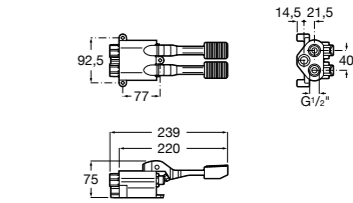

Смесители для раковин / педаль монтируемая в пол

Instant Foot

505128600 Педальный смеситель. Установка на полу.