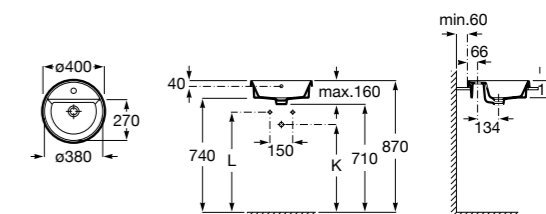

**The Gap Square ©**

3270Y9000 Раковина керамическая врезная. Смеситель не входит в комплект.

Размеры в мм

**The Gap Round ©**

3270Y4000 Раковина керамическая врезная. Смеситель не входит в комплект.

**Foro**