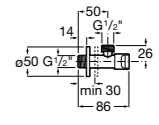

Угловые запорные краны для смесителей

Запорный кран

525164400 Угловой запорный кран 1/2" - 3/8" (керамический механизм, металлическая ручка).

525164500 Угловой запорный кран 1/2" - 1/2" (керамический механизм, металлическая ручка).