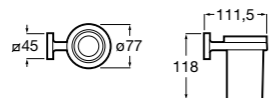

Tempo

817023001 Настенная мыльница. Хром.
817023022 Настенная мыльница. Покрытие Everlux титановый черный.

Cubica

816821001 Настенный стакан.

Carmen

817005001 Настенная мыльница.