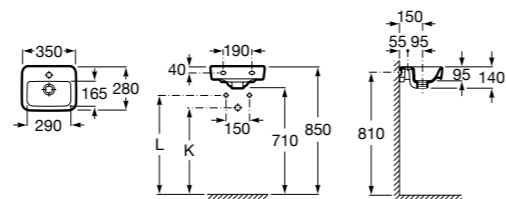

Размеры в мм

**Senso Square**

32751D000 Настенная или накладная керамическая раковина. Смеситель не входит в комплект.

**Раковины подвесные угловые****The Gap Original**

32747R000 Настенная керамическая раковина. Смеситель не входит в комплект.