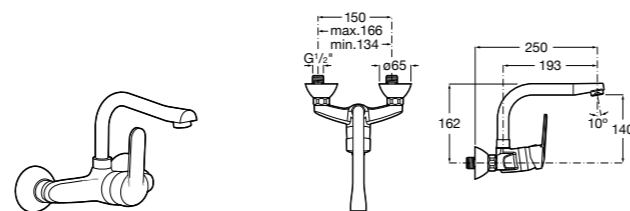

Victoria

5A7725C00 Монтируемый в стену смеситель для кухни с верхним поворотным изливом и аэратором.