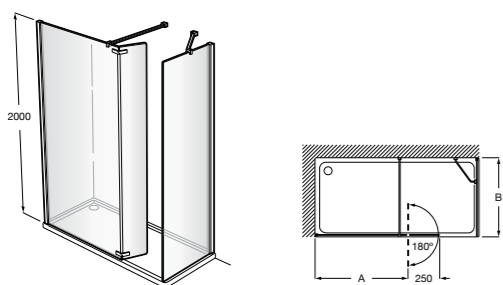

Easy D1HF

Фиксированная панель + 1 распашной элемент.

D1HF (A)	От 800 до 880
	От 881 до 1200
	От 1201 до 1400

**Easy D1H**

Панель распашная.

D1H (A)	От 600 до 800
	От 801 до 1000

Душевые панели / 2 фиксированные панели**Line D1HF + LF**