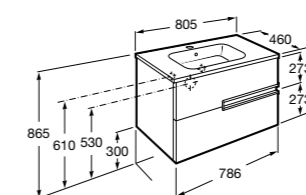

Victoria Ice/Black Edition 2 ящика

ZRU9302731	Мебельный модуль белый глянцев.
ZRU9000097	Мебельный модуль черный глянцев.
32799C000	Раковина Victoria Unik 800.