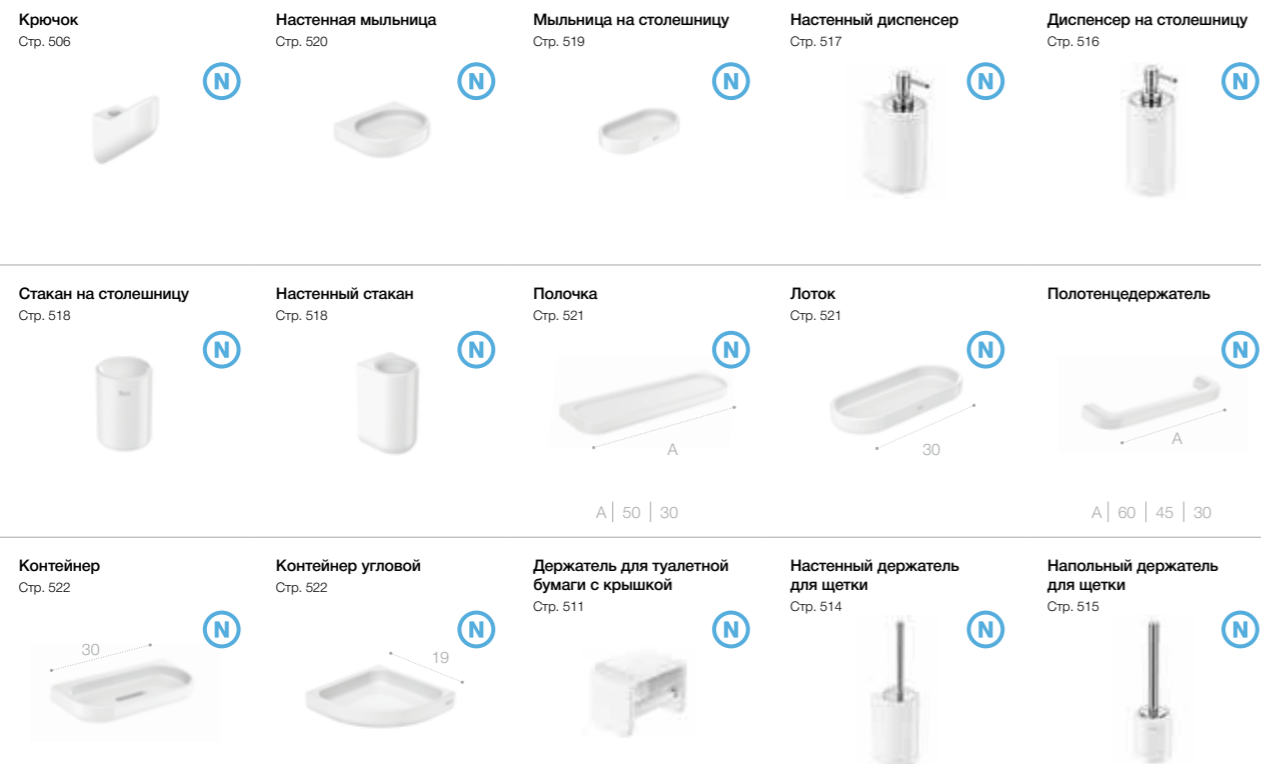

Ассортимент продукции