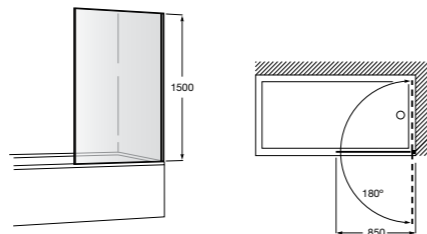

Victoria Standard B1H

B1HF - Фронтальное расположение. 1 распашной элемент. Прозрачное стекло. Компенсация 25 мм.

	Ширина
AM19408512	850