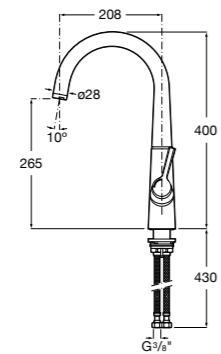

Syra

5A842AC00 Смеситель для кухни с высоким поворотным изливом, аэратором и гибкой подводкой. Cold start.