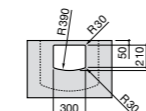

**Diverta**

327110000 Настенная или накладная керамическая раковина. Смеситель не входит в комплект.

Размеры в мм

**Dama Retro**

320321001 Настенная керамическая раковина. Пьедестал и смеситель не входят в комплект.