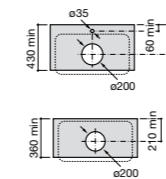

Element

327572000 Накладная керамическая раковина. Смеситель не входит в комплект.