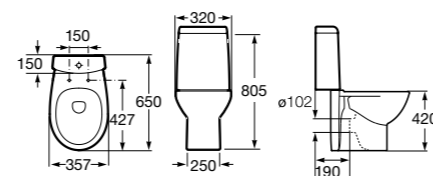

Victoria

342394..0	Чаша унитаза с вертикальным выпуском. Включен установочный комплект (B).
34239U000	Чаша унитаза с косым выпуском. Включен установочный комплект (A).
342399000	Чаша унитаза с горизонтальным выпуском. Включен установочный комплект (A).
34139H..0	Бачок с механизмом двойного смыва 6/3 литра с боковым подводом воды. Включен установочный комплект, механизм для подвода воды и механизм смыва.
34139Z000	Бачок с механизмом двойного смыва 6/3 литра с нижним подводом воды. Включен установочный комплект, механизм для подвода воды и механизм смыва.
801B62..B	Сиденье и крышка с механизмом «мягкое закрывание» для унитаза. Материал SUPRALIT®.
801B60..B	Сиденье и крышка с креплениями из нержавеющей стали для унитаза. Материал SUPRALIT®.
801B66..B	Сиденье и крышка с креплениями из пластика. Материал SUPRALIT®.
ZRU8013900	Сиденье и крышка с креплениями из нержавеющей стали для унитаза.
ZRU8013920	Сиденье и крышка с механизмом «мягкое закрывание» быстрого снятия для унитаза.

Victoria Nord

342ND7000	Чаша SH.
341ND0000	Бачок AI.
ZRU9000023	Сиденье с крышкой.
ZRU9302627	Сиденье с крышкой: черная крышка/белое сиденье.
ZRU9000101	Сиденье с крышкой: черная крышка/белое сиденье.
ZRU9000103	Сиденье с крышкой черное.
ZRU9000102	Сиденье с крышкой черное.
ZRU9302919	Сиденье с крышкой тонкое.

Размеры в мм