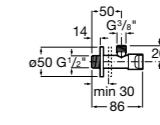

Угловые запорные краны для смесителей

Запорный кран

525164400 Угловой запорный кран 1/2" - 3/8" (керамический механизм, металлическая ручка).

525164500 Угловой запорный кран 1/2" - 1/2" (керамический механизм, металлическая ручка).