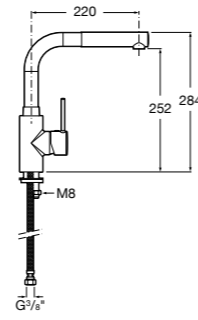

Targa

5A8560C00 Смеситель для кухни с поворотным изливом, с выдвижным душем, аэратором и гибкой подводкой.