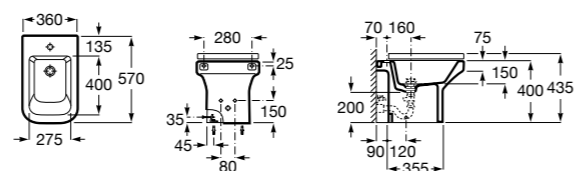

Meridian

355244000 Биде без крышки. Включает: установочный комплект. Смеситель не входит в комплект.

8062A2..B Крышка для биде с механизмом «мягкое закрывание». Материал SUPRALIT®. ©

8062A0..B Крышка для биде с креплениями из нержавеющей стали. Материал SUPRALIT®. ©

Dama

357784000 Биде без крышки. Смеситель не входит в комплект.

806782004 Крышка для биде с механизмом «мягкое закрывание».

806780004 Крышка для биде.