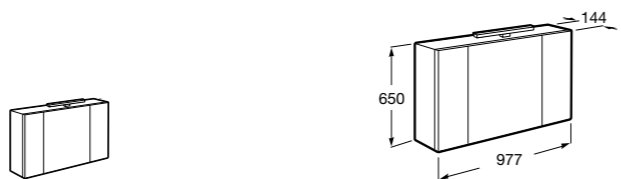

Etna

Зеркальный шкаф с LED-светильником и регулируемые по высоте стеклянными полочками.

857304806	Белый глянец.
857304445	Дуб верона.

Etna

Зеркальный шкаф с LED-светильником и регулируемые по высоте стеклянными полочками.