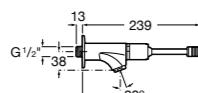

Instant Care

5A7977C00 CARE - Монтируемый на стену кран для раковины. С аэратором.

Loft-E

5A3643C00 Встраиваемый электронный смеситель для раковины с сенсором приближения. Питание от сети 230 V. Включает источник питания. С блоком предварительного смешивания горячей и холодной воды.

5A5643C00 Встраиваемый электронный смеситель для раковины с сенсором приближения. Питание от четырех щелочных батареек 1,5 V LRG (AA). Подвод одной воды.

5A5743C00 Встраиваемый электронный смеситель для раковины с сенсором приближения. Питание от сети 230 V. Включает источник питания. Подвод одной воды.