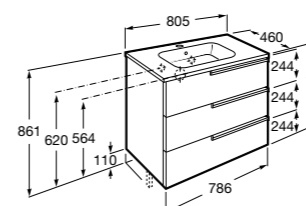

**Ronda**

ZRU9303004	Мебельный модуль бетон/белый матовый.
ZRU9302965	Мебельный модуль белый глянцев/антрацит.
327470000	Раковина The Gap Original 800.

**Victoria Ice Edition 3 ящика**

ZRU9302835	Мебельный модуль белый глянцев.
32799C000	Раковина Victoria Unik 800.