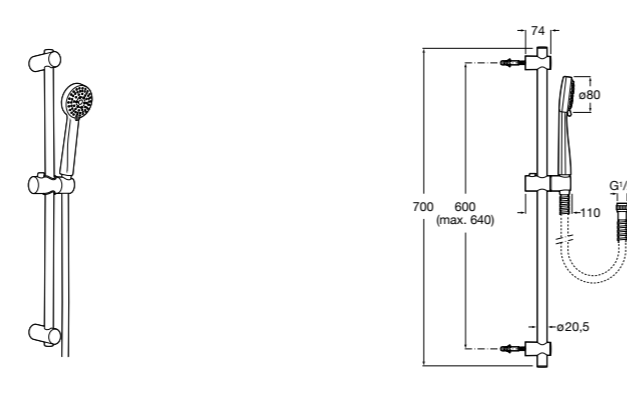

Stella 80/3

5B1403C00 Душевой комплект. Включает в себя: ручной душ 80 мм с 3 функциями, штангу 700 мм, регулируемый держатель для ручного душа и гибкий шланг 1,70 м.

Размеры в мм