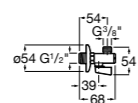

525170800 Керамический угловой запорный кран 1/2" x 1/2".

Запорный кран

- 525168100** Керамический угловой запорный кран 1/2" x 3/8".
525170900 Керамический угловой запорный кран 1/2" x 1/2".

Запорный кран с фильтром, Эко