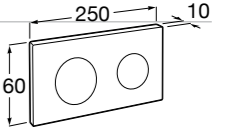

PL7 Dual

8900883.. PL7 DUAL - Двойной смыв. Глянцевая отделка.

PL10 Dual

8900890.. PL10 DUAL - Двойной смыв.

8900892.. PL10 DUAL - Двойной смыв. Матовая отделка.

8900893.. PL10 DUAL - Двойной смыв. Глянцевая отделка.

890089304 PL10 antivandalica - PL10 Антивандальный - Двойной смыв. Отделка из нержавеющей стали.