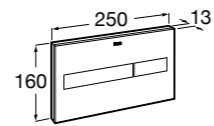

PL7 Dual ©

8901883.. PL7 DUAL - Двойной смыв. Глянцевая отделка.