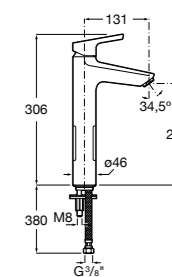

Carmen

5A444BC00 Монтируемый на раковину смеситель с центральным поворотным изливом, донным клапаном и гибкой подводкой.

Смесители для раковин / монтаж на бортик / высокий излив / однорычажные

Insignia

5A343AC00 Смеситель для раковины с высоким изливом, с донным клапаном и гибкой подводкой. Cold start.

Carmen

5A3A4BC00 Смеситель для раковины, гладкий корпус, с донным клапаном click-clack и гибкой подводкой.

5A3B4BC00 Смеситель для раковины, гладкий корпус, с гибкой подводкой.

Insignia

5A3A3AC00 Смеситель для раковины с высоким изливом, гладкий корпус, с донным клапаном с системой click-clack и гибкой подводкой. Cold start.

5A3C3A..0 Смеситель для раковины с высоким изливом, гладкий корпус, с гибкой подводкой. Cold start. Покрытие Everlux.

Brava

5A3130C00 Смеситель для раковины с держателем для цепочки и гибкой подводкой.

L90

5A3G01C00 Смеситель для раковины с высоким изливом, донным клапаном и гибкой подводкой, Cold start.

Pals ©

5A376DC00 Смеситель для раковины с высоким изливом, с ручкой-джойстиком, гладкий корпус, с донным клапаном с системой click-clack и гибкой подводкой.

Lanta

5A3411C00 Смеситель для раковины с высоким изливом, гладкий корпус, с донным клапаном с системой click-clack и гибкой подводкой. Cold start.

Naia

5A3496C00 Смеситель для раковины с высоким изливом, с донным клапаном и гибкой подводкой. Cold start.

Atlas

5A3790COM Смеситель для раковины с высоким изливом, гладкий корпус, с гибкой подводкой.

5A3790C00 Смеситель для раковины с высоким изливом, гладкий корпус, с гибкой подводкой. Cold start.

Naia

5A3796C00 Смеситель для раковины, гладкий корпус, с высоким изливом, с донным клапаном с системой click-clack, гибкой подводкой. Cold start.