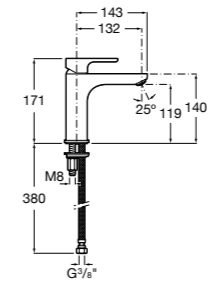

L20

1. **5A3B09C00** Смеситель для раковины, гладкий корпус, Mezzo, с гибкой подводкой. Cold start.
   5A3F09C00 Смеситель для раковины, Mezzo, с донным клапаном и гибкой подводкой.