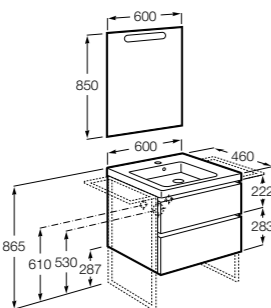

Domi ®

1. **857532806** Мебельный модуль.
   3270M1004 Раковина мебельная The Gap Plus 600x460.
   ZRU9302688 Зеркало The Gap Original 600.
   851545XXX Комплект. Включает в себя: мебельный модуль и раковину.
   851538XXX Готовое решение. Включает в себя: мебельный модуль, раковину и зеркало Eidos.

Дополнительно:

1. **816830485** Каркас без полотенцедержателя (1 шт.).
   816831485 Каркас с полотенцедержателем (1 шт.).

Etna

1. **857302806** Мебельный модуль белый глянец.
   857302445 Мебельный модуль дуб верона.
   327009000 Раковина Etna 1000.