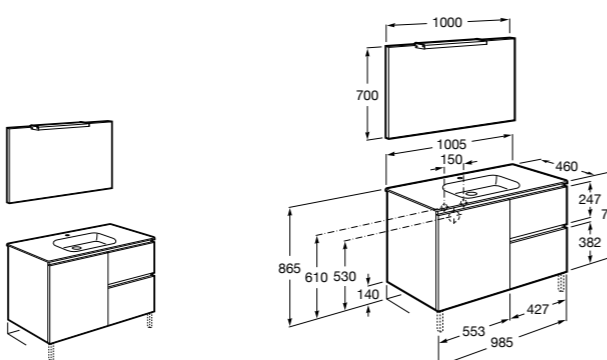

Anima

851031XXX UNIK - Комплект мебели и раковины. Компактный сифон. Ножки и смеситель не входят в комплект.

851035XXX PASC - Комплект мебели, раковины, зеркала и LED-светильника. Компактный сифон. Ножки и смеситель не входят в комплект.

816757339 Комплект из 2-х ножек.