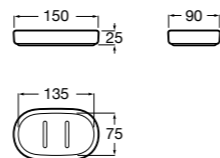

**Victoria**

816681001 Настенный стакан. Крепление на болты или клей.

Twin

816702001 Мыльница на столешницу.

**Onda ©**

3870ZL000 Настенный держатель для щетки.

Onda ©

3870Z5000 Мыльница на столешницу.