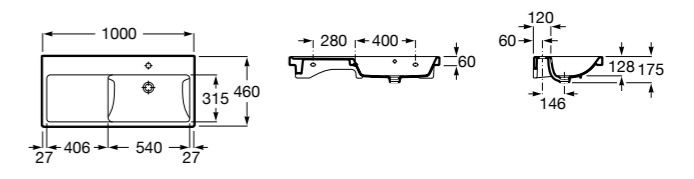

**The Gap**

3270MA000 Настенная или накладная керамическая раковина. Смеситель не входит в комплект.

Размеры в мм

**The Gap**

3270ME000 Настенная или накладная керамическая раковина. Смеситель не входит в комплект.