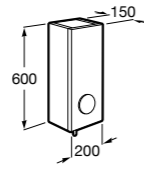

Luna

856841XXX Шкаф-зеркало с эффектом увеличения. Открытие слева.
856843XXX Шкаф-зеркало с эффектом увеличения. Открытие справа.

Moonlight

813083000 LED-подсветка 6 Вт.
813087000 LED-подсветка 6 Вт с держателем.