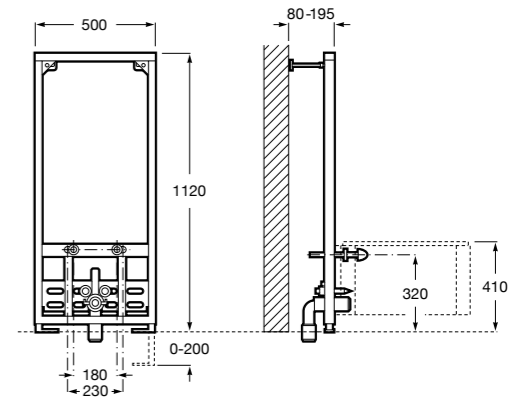

Системы инсталляции / подвесное биде

Duplo Bide

890091200 DUPLO BIDE - Встраиваемый каркас для подвесного биде. Металлический профиль с максимальной нагрузкой 400 кг. Минимальная глубина 80 мм. Межосевое расстояние 180 мм или 230 мм. Регулируемые ножки 0-200 мм. Верхнее гидравлическое соединение.

Basic Bide

890091100 BASIC BIDE - Встраиваемый каркас для подвесного биде. Максимальная нагрузка 400 кг. Минимальная глубина 120 мм. Межосевое расстояние 180 мм или 230 мм. Верхнее гидравлическое соединение.