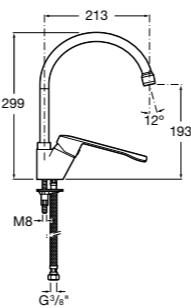

Доступность / смесители для кухни / на край мойки

Victoria Pro

5A8423C00 PRO - Однорычажный кухонный смеситель с поворотным изливом, ручкой для людей ограниченными возможностями.