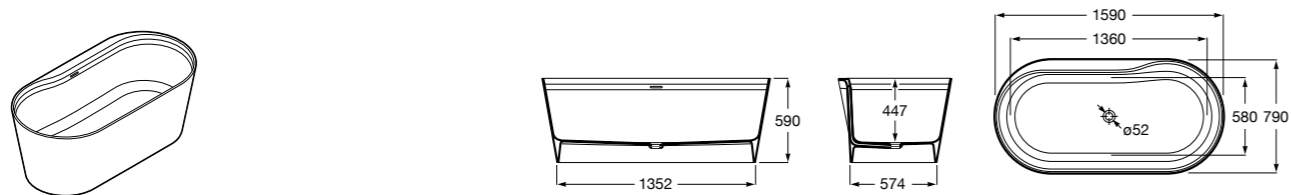

Alena

248467000 Овальная ванна SURFEX®. Интегрированный слив-перелив, донный клапан с системой click-clack, с крышкой Surfex®.