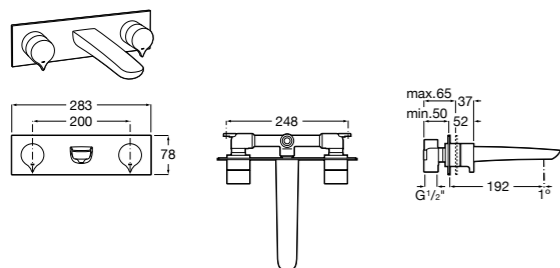

Смесители для раковин / встраиваемые / двухвентильные

Insignia

5A453AC00 Встраиваемый смеситель для раковины.