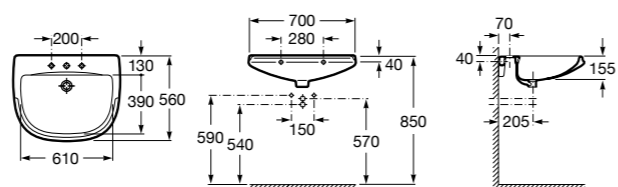

**Diverta**

327110000 Настенная или накладная керамическая раковина. Смеситель не входит в комплект.

Размеры в мм

**Dama Retro**

320321001 Настенная керамическая раковина. Пьедестал и смеситель не входят в комплект.