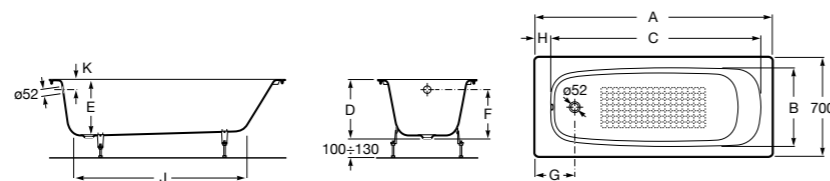

Continental

Прямоугольная чугунная эмалированная ванна.

	A	B	C	D	E	F	G	H	K	J	Объем, л
21291100R	1700	570	1530	420	400	350	285	100	70	1235	182
21291200R	1600	570	1430	420	400	350	285	100	70	1180	170
21291300R	1500	570	1330	420	400	350	285	100	70	1120	161
212914001	1400	560	1230	420	400	350	285	100	70	1020	144
211506001	1200	550	1050	390	370	330	260	75	60	900	117
211507001	1000	550	850	390	370	330	260	75	60	730	95
21290100R	1700	700	1530	420	400	350	285	100	70	1235	182
21290200R	1600	700	1430	420	400	350	285	100	70	1180	170
21290300R	1500	700	1330	420	400	350	285	100	70	1120	161
212904001	1400	700	1230	420	400	350	285	100	70	1020	144