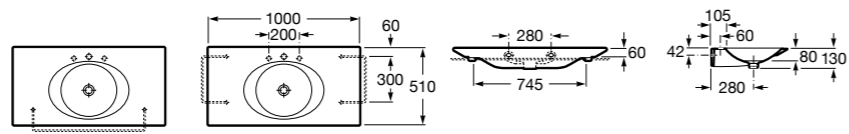

Prisma

327542000 Настенная или накладная керамическая раковина. Смеситель не входит в комплект.