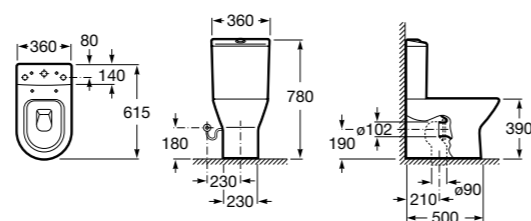

Leon

342649000	Чаша унитаза с универсальным выпуском. Включен установочный комплект.
341649000	Бачок с механизмом двойного смыва 6/3 литра с нижним подводом воды.
ZRU9302943	Сиденье с крышкой тонкое.