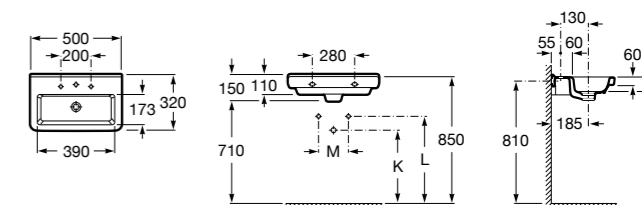

Dama

327788000 Настенная керамическая раковина. Смеситель не входит в комплект.

337782000 Полуьедестал для керамической раковины компакт.