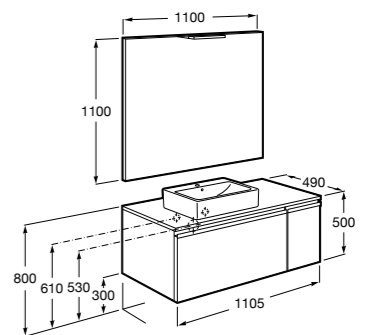

Heima раковина слева

851006XXX Мебельный модуль для раковины с рабочей поверхностью. Раковина и смеситель не входят в комплект. Модуль дополнительно обработан защитой от влаги.

851044XXX PACK - Комплект мебели, раковины и зеркала с подсветкой LED Smartlight. Компактный сифон. Раковина, ножки и смеситель не входят в комплект. Модуль дополнительно обработан защитой от влаги.

856925331 Комплект из 2-х ножек.

Размеры в мм