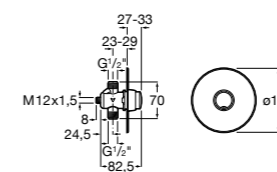

**Fluent**

5A9C24C00 Встраиваемый смывной кран для писсуара.

**Avant**

5A9079C00 Встраиваемый смывной кран для писсуара.

**Смывные краны для писсуаров / настенные краны****Sentronic-V**

5A9A79C00 Электронный смывной клапан для писсуара. Питание от одной щелочной батареи 9 В.