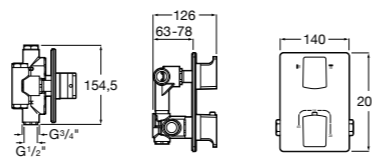

5A0101C00 Встраиваемый термостат для ванны и душа с переключателем потока.