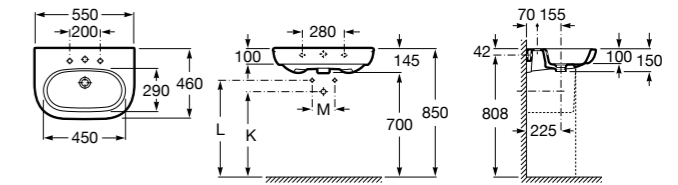

Meridian

325243000 Настенная керамическая раковина. Смеситель не входит в комплект.

335240000 Пьедестал для керамической раковины.

337241000 Полупьедестал для керамической раковины.