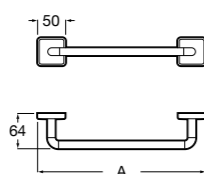

Victoria

Полотенцедержатель. Крепление на болты или клей.

	A
816656001	600
816655001	500
816654001	400
816653001	300

Hotel's Classic

815429001 Полотенцедержатель настенный.