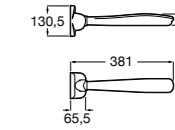

Access Comfort / Pro

1. **816964009** Опора под плечи, цвет: белый винил, антибактериальное покрытие.

Доступность / аксессуары / сиденья для душа