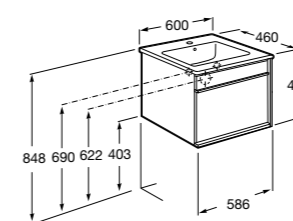

Aneto

857429806	Мебельный модуль белый глянец/черный матовый.
32799E000	Раковина Victoria Unik 600.