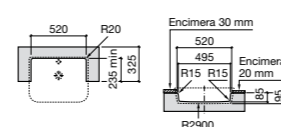

The Gap Original

32747S000 Раковина керамическая, полувстраиваемая. Смеситель не входит в комплект.