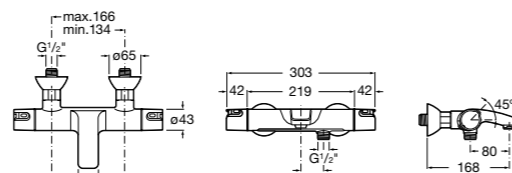

5A1118C00 Монтируемый на стену термостат для ванны и душа с переключателем потока.