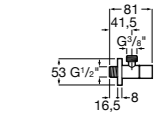

Запорный кран Square

525167900 Керамический угловой запорный кран 1/2" x 3/8".

5251679.. Керамический угловой запорный кран 1/2" x 3/8". Покрытие Everlux.

525170700 Керамический угловой запорный кран 1/2" x 1/2".

5251707.. Керамический угловой запорный кран 1/2" x 1/2". Покрытие Everlux.

Запорный кран

525168000 Керамический угловой запорный кран 1/2" x 3/8".

525170800 Керамический угловой запорный кран 1/2" x 1/2".