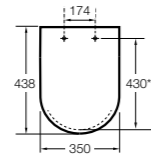

Debba Square ©

8019D200B SQUARE - Сиденье и крышка с механизмом «мягкое закрывание» для унитаза. Материал SUPRALIT®.
8019D000B SQUARE - Сиденье и крышка с креплениями из нержавеющей стали для унитаза. Материал SUPRALIT®.

Inspira Square

801532..B SQUARE - Сиденье и крышка с механизмом «мягкое закрывание» для унитаза. Материал SUPRALIT®.

Debba Round ©

801B2200B Сиденье и крышка с механизмом «мягкое закрывание» для унитаза. Материал SUPRALIT®.
801B2000B Сиденье и крышка с креплениями из нержавеющей стали для унитаза. Материал SUPRALIT®.

Inspira Round

801522..B ROUND - Сиденье и крышка с механизмом «мягкое закрывание» для унитаза. Материал SUPRALIT®.

Hall

801620..4 Сиденье и крышка с креплениями из нержавеющей стали для укороченного унитаза.
801622..4 Сиденье и крышка с механизмом «мягкое закрывание».

Inspira Round compacto

80152C..B ROUND - Сиденье и крышка с механизмом «мягкое закрывание» для унитаза-компакт. Материал SUPRALIT®.

Hall

80162B..4 Сиденье и крышка с креплениями из нержавеющей стали для унитаза.
80162C..4 Сиденье и крышка с механизмом «мягкое закрывание» для унитаза.

Meridian-N ©

8012A2..B Сиденье и крышка с механизмом «мягкое закрывание» для унитаза.
8012A0..B Сиденье и крышка с креплениями из нержавеющей стали для унитаза.

Happening infantil

801116..4 Сиденье и крышка с механизмом «мягкое закрывание» для унитаза.

Meridian-N Compacto ©

8012AC..B Сиденье и крышка с креплениями из нержавеющей стали и механизмом «мягкое закрывание» для укороченного унитаза.
8012AB..B Сиденье и крышка с креплениями из нержавеющей стали для укороченного унитаза.

Meridian-N Comfort ©