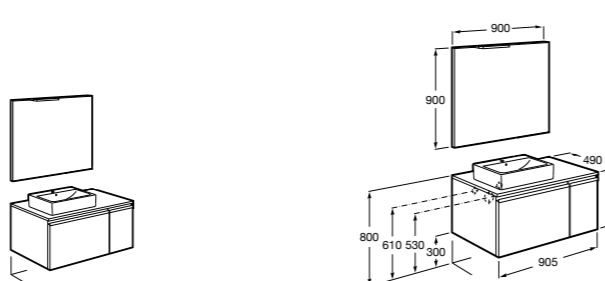

**Heima раковина слева**

- 851004XXX** Мебельный модуль для раковины с рабочей поверхностью. Раковина и смеситель не входят в комплект. Модуль дополнительно обработан защитой от влаги.
851042XXX PACK - Комплект мебели, раковины и зеркала с подсветкой LED Smartlight. Компактный сифон. Раковина, ножки и смеситель не входят в комплект. Модуль дополнительно обработан защитой от влаги.
856925331 Комплект из 2-х ножек.