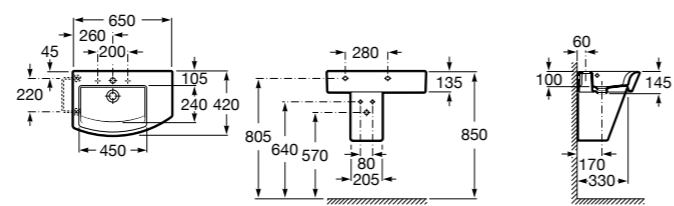

Hall

327620000 Настенная или накладная керамическая раковина. Смеситель не входит в комплект.

Element

327570000 Настенная или накладная керамическая раковина. Смеситель не входит в комплект.

Fontana

327877000 Настенная или накладная керамическая раковина. Смеситель не входит в комплект.

Diverta

32711G000 Накладная керамическая раковина. Смеситель не входит в комплект.

The Gap Square ©

3270MN000 Накладная керамическая раковина. Смеситель не входит в комплект.

Размеры в мм

The Gap Square ©

3270Y2000 Накладная керамическая раковина. Смеситель не входит в комплект.

Beyond

3270B8..0 Накладная раковина из материала FINECERAMIC®. Универсальный выпуск с керамической крышкой Ø 72 мм. Смеситель не входит в комплект.

Adora

327203000 Встраиваемая сверху керамическая раковина. Смеситель не входит в комплект.

The Gap Round ©

3270Y0000 Накладная керамическая раковина. Смеситель не входит в комплект.

The Gap Round ©

3270Y1000 Накладная керамическая раковина. Смеситель не входит в комплект.

Размеры в мм