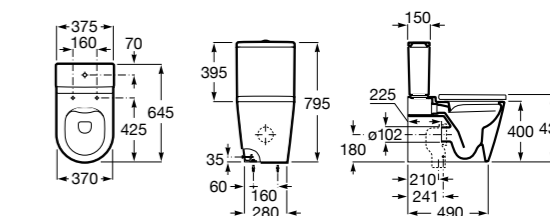

Inspira Round

342526..0 ROUND - Чаша унитаза приставная с двойным выпуском. В комплект включен выпускной патрубок и установочный комплект.

341520..0 Бачок с механизмом двойного смыва 4,5/3 литра с нижним подводом воды. Включен установочный комплект, механизм для подвода воды и механизм смыва.

801522..B ROUND - Сиденье и крышка с механизмом «мягкое закрывание» для унитаза. Материал SUPRALIT®.