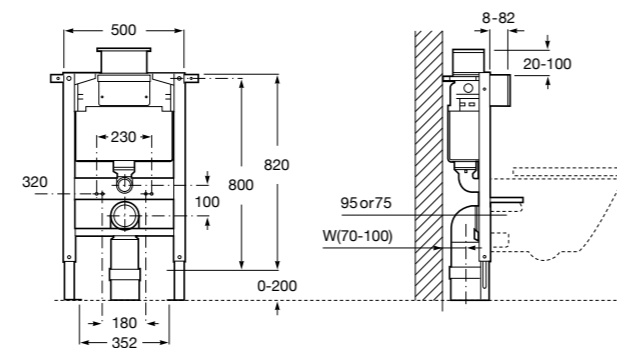

Duplo WC Smart

890090800 Встраиваемый каркас с бачком двойного смыва, гибкой подводкой для Smart-унитазов, гибким шлангом и установочным комплектом. Минимальная глубина 140 мм, высота 1190 мм. Межосевое расстояние 180 мм. Патрубок Ø 90 и 110. Рекомендуется для установки подвесного унитаза In-Wash® Inspira. Может быть укомплектован совместимой панелью смыва Roca (в комплект не входит).

Duplo WC под окно

890121010 Каркас со встроенным бачком двойного смыва для подвесного унитаза. Минимальная глубина 160 мм. Боковое гидравлическое соединение. Позволяет установить панель смыва фронтально или сбоку. Патрубок Ø 90 и 110. Межосевое расстояние 180 мм или 230 мм. Металлический профиль с максимальной нагрузкой 400 кг, регулируемые ножки 0-200 мм. Может быть укомплектован совместимой панелью смыва Roca (в комплект не входит).