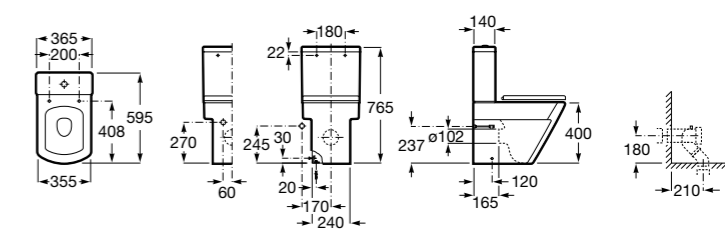

Leon

342649000	Чаша унитаза с универсальным выпуском. Включен установочный комплект.
341649000	Бачок с механизмом двойного смыва 6/3 литра с нижним подводом воды.
ZRU9302943	Сиденье с крышкой тонкое.

Giralda

342466000	Чаша SH.
341469000	Бачок AI.
ZRU9000046	Сиденье с крышкой.
ZRU9000047	Сиденье с крышкой.

Унитазы напольные укороченные

Victoria

342394..0	Чаша унитаза с вертикальным выпуском. Включен установочный комплект (B).
34239U000	Чаша унитаза с косым выпуском. Включен установочный комплект (A).
342399000	Чаша унитаза с горизонтальным выпуском. Включен установочный комплект (A).
34139H..0	Бачок с механизмом двойного смыва 6/3 литра с боковым подводом воды. Включен установочный комплект, механизм для подвода воды и механизм смыва.
34139Z000	Бачок с механизмом двойного смыва 6/3 литра с нижним подводом воды. Включен установочный комплект, механизм для подвода воды и механизм смыва.
801B62..B	Сиденье и крышка с механизмом «мягкое закрывание» для унитаза. Материал SUPRALIT®.
801B60..B	Сиденье и крышка с креплениями из нержавеющей стали для унитаза. Материал SUPRALIT®.
801B66..B	Сиденье и крышка с креплениями из пластика. Материал SUPRALIT®.
ZRU8013900	Сиденье и крышка с креплениями из нержавеющей стали для унитаза.
ZRU8013920	Сиденье и крышка с механизмом «мягкое закрывание» быстрого снятия для унитаза.

Victoria Nord

342ND7000	Чаша SH.
341ND0000	Бачок AI.
ZRU9000023	Сиденье с крышкой.
ZRU9302627	Сиденье с крышкой: черная крышка/белое сиденье.
ZRU9000101	Сиденье с крышкой: черная крышка/белое сиденье.
ZRU9000103	Сиденье с крышкой черное.
ZRU9000102	Сиденье с крышкой черное.
ZRU9302919	Сиденье с крышкой тонкое.

Размеры в мм

Hall