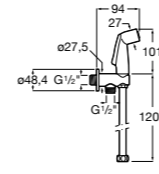

Be Fresh Go

5B9230C00 Комплект гигиенического душа. Включает: душевую лейку, настенный держатель с предохранительным клапаном и металлический гибкий шланг.