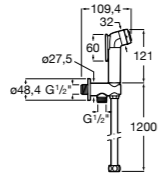

Be Fresh One

5B9D30C00 Комплект гигиенического душа. Включает: душевую лейку, настенный держатель с предохранительным клапаном и металлический гибкий шланг.