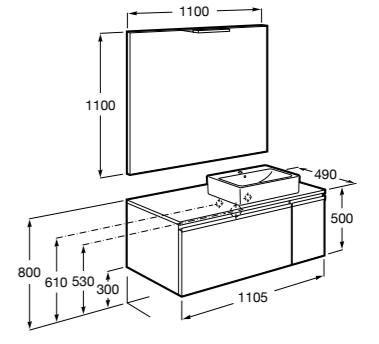

Heima раковина справа

851005XXX Мебельный модуль для раковины с рабочей поверхностью. Раковина и смеситель не входят в комплект. Модуль дополнительно обработан защитой от влаги.

851043XXX PACK - Комплект мебели, раковины и зеркала с подсветкой LED Smartlight. Компактный сифон. Раковина, ножки и смеситель не входят в комплект. Модуль дополнительно обработан защитой от влаги.

856925331 Комплект из 2-х ножек.