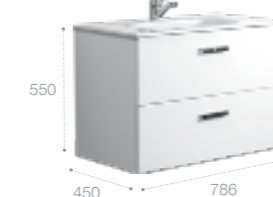

Модуль для раковины

Стр. 237

Арт. ZRU9000031 80 см, подвесной, венге

Арт. ZRU9000032 80 см, подвесной, белый глянец