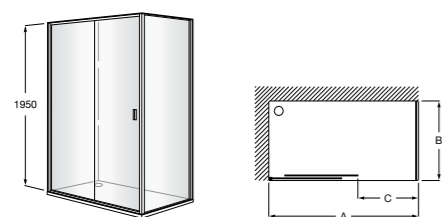

Victoria Standard L2-E + LF

Фронтальное расположение с 1 раздвижной створкой + 1 фиксированной створкой + 1 фиксированный боковой элемент.

	Ширина (A)	Открытие (C)
L2-E	A	
AM18610012	1000	390
AM18611012	1100	415
AM18612012	1200	465
AM18613012	1300	515
AM18614012	1400	565
AM18615012	1500	615
AM18616012	1600	665
LF (B)	B	
AM18707012M	700	
AM18707512M	750	
AM18708012M	800	
AM18709012M	900	

Размеры в мм