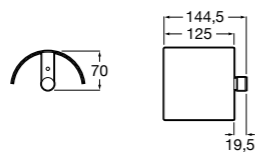

Superinox

817304002 Держатель для туалетной бумаги с крышкой.