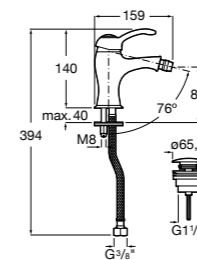

Carmen

5A604BC00 Смеситель для биде с регулятором направления потока, гладким корпусом, донным клапаном click-clack и гибкой подводкой.