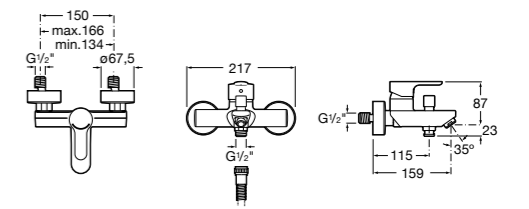

Cala

5A026EC00 Монтируемый на стену смеситель для ванны-душа с автоматическим переключателем потока.