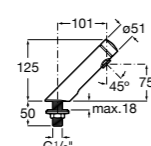

Смесители для раковины / встраиваемые / электронные

Avant

5A4279C00 Кран для раковины с аэратором. Подвод одной воды.

Sentronic-E

5A4602C00 Электронный смеситель для раковины, монтируемый на стену. Питание от сети 230 V. Включает источник питания. Необходимо укомплектовать 525874603.

525874603 Внутренняя часть электронного смесителя для раковины, монтируемого в стену. Питание от сети 230 V.