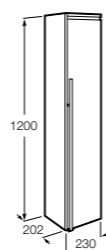

Lander

857269XXX Реверсивная шкаф-колонна с регулируемыми по высоте полочками. По центру колонны открытый модуль для хранения, который облегчает открытие дверей.

Natura

851074392 Колонна из натурального дерева с открытыми полочками и дверцей.

Anima

856931XXX Реверсивная шкаф-колонна с регулируемыми по высоте полочками.

Aneto

857431806 Шкаф-колонна левая.
857467806 Шкаф-колонна правая.

The Gap ©

857554XXX Шкаф-колонна.

Lago

857297806 Шкаф-колонна белый глянец.
857297444 Шкаф-колонна светлый дуб.

The Gap Original

ZRU9302739 Шкаф-колонна левая с металлическими полочками, белый матовый.
ZRU9302738 Шкаф-колонна правая с металлическими полочками, белый матовый.
ZRU9302884 Шкаф-колонна левая с металлическими полочками, белый глянец.
ZRU9302883 Шкаф-колонна правая с металлическими полочками, белый глянец.
ZRU9302747 Шкаф-колонна левая с металлическими полочками, фиолетовый.
ZRU9302746 Шкаф-колонна правая с металлическими полочками, фиолетовый.

Victoria Ice/Black Edition

ZRU9302729 Шкаф-колонна реверсивная белый глянец.
ZRU9000095 Шкаф-колонна реверсивная черный глянец.

Victoria Nord

ZRU9000026 Шкаф-колонна реверсивная белый глянец.
ZRU9000025 Шкаф-колонна реверсивная венге.

Up

ZRU9303013 Шкаф-колонна левая.
ZRU9303014 Шкаф-колонна правая.

Luna

856842XXX Открытый шкафчик.

Мебельная фурнитура

Органайзеры

Органайзеры.

816819409 90 x 90
816820409 100 x 208

Ronda

ZRU9303005 Шкаф-колонна левая, бетон/белый матовый.
ZRU9303006 Шкаф-колонна правая, бетон/белый матовый.
ZRU9302966 Шкаф-колонна левая, белый глянец/антрацит.
ZRU9302967 Шкаф-колонна правая, белый глянец/антрацит.

Крючки для полотенец для мебели

816761001 Набор из 2 крючков для полотенец для мебели.

Etna