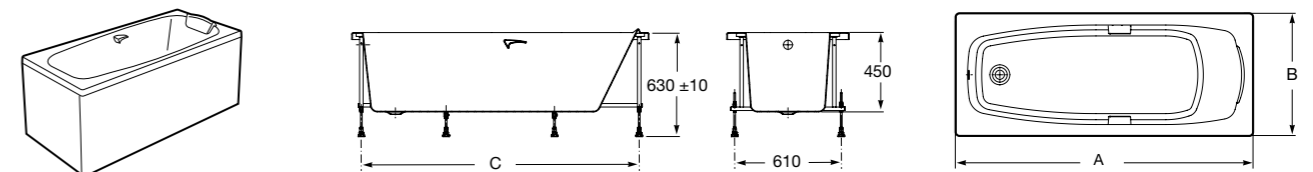

Sureste

Акриловая ванна прямоугольная, глубина 45 см. Монтажный комплект заказывается отдельно.

	A	B	C	Объем, л
ZRU9302778	1500	700	1390	200
ZRU9302787	1600	700	1470	220
ZRU9302769	1700	700	1590	240

ZRU9302779	Монтажный комплект 1500 (ручки хромированные, каркас, комплект креплений к стене, система слив-перелив полуавтомат).			
ZRU9302788	Монтажный комплект 1600 (ручки хромированные, каркас, комплект креплений к стене, система слив-перелив полуавтомат).			
ZRU9302771	Монтажный комплект 1700 (ручки хромированные, каркас, комплект креплений к стене, система слив-перелив полуавтомат).			
ZRU9302780	Фронтальная панель 1500.			
ZRU9302789	Фронтальная панель 1600.			
ZRU9302773	Фронтальная панель 1700.			
ZRU9302774	Боковая панель 700, левая.			
ZRU9302775	Боковая панель 700, правая.			
247990000	Полиуретановый подголовник.