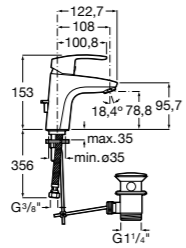

Monodin-N

1. **5A3A98C0M** Смеситель для раковины с донным клапаном и гибкой подводкой.
   5A3098C00 Смеситель для раковины с донным клапаном и гибкой подводкой. Cold start.