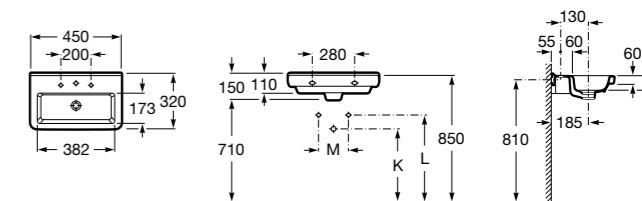

Dama

327789000 Настенная керамическая раковина. Смеситель не входит в комплект.

337782000 Полуьедестал для керамической раковины компакт.