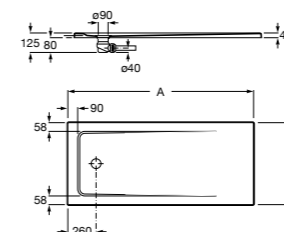

Easy STA

Акриловый душевой поддон с противоскользящим покрытием. Включает сливной комплект.

	A	B
276081000	900	900
276080000	800	800
276079000	750	750