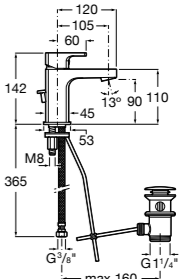

L90C

5A3A01C00 Смеситель для раковины компактный, с донным клапаном и гибкой подводкой. Cold start.