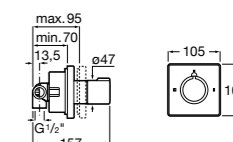

5A1A4AC00 SOFT - Встраиваемый переключатель (2 положения) для ванны или душа. Установка с Арт. 525166803.

525166803 Скрытый монтажный блок для дивертора на 2 выхода 1/2\"/>