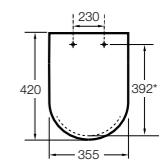

Dama

801782..4 Сиденье и крышка с механизмом «мягкое закрытие» для унитаза.
801780..4 Сиденье и крышка для унитаза.

Dama compacto

80178B..4 Сиденье и крышка для укороченного унитаза.
80178C..4 Сиденье и крышка с механизмом «мягкое закрытие».