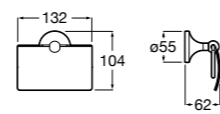

Classica

816811001 Держатель для туалетной бумаги с крышкой.