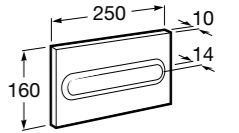

Панели смыва для систем Duplo One / одинарные

PL1 Single ©

890195100 PL1 SINGLE - Одинарный смыв.