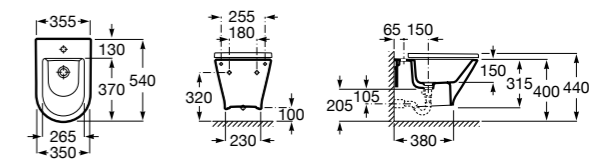

The Gap Round

3570N6000 Подвесное биде без крышки. Включает: комплект скрытого крепления. Смеситель не входит в комплект.

806D12001 Крышка для биде с механизмом «мягкое закрывание».

806D10001 Крышка для биде.