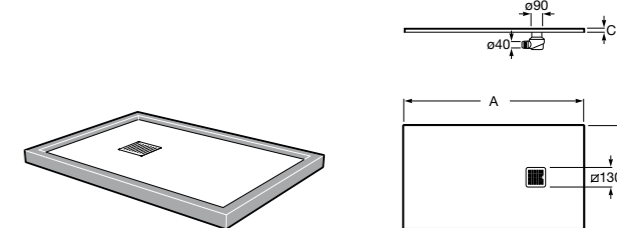

Terran (с рамкой)

Ультралепкий душевой поддон, материал STONEX®, с рамкой.

	A	B	C
До 1800 x 900 x 41	1800	900	41
До 1600 x 900 x 41	1600	900	41
До 1400 x 900 x 41	1400	900	41
До 1200 x 900 x 38	1200	900	38
До 1000 x 900 x 36	1000	900	36
До 1800 x 800 x 41	1800	800	41
До 1600 x 800 x 41	1600	800	41
До 1400 x 800 x 41	1400	800	41
До 1200 x 800 x 38	1200	800	38
До 1000 x 800 x 36	1000	800	36
До 1800 x 750 x 41	1800	750	41
До 1600 x 750 x 41	1600	750	41
До 1400 x 750 x 41	1400	750	41
До 1200 x 750 x 38	1200	750	38
До 1000 x 750 x 36	1000	750	36
До 1800 x 700 x 41	1800	700	41
До 1600 x 700 x 41	1600	700	41
До 1400 x 700 x 41	1400	700	41
До 1200 x 700 x 38	1200	700	38
До 1000 x 700 x 36	1000	700	36

Размеры в мм