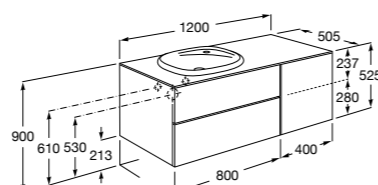

Beyond раковина слева

851412XXX Мебельный модуль для размещения накладной раковины 585 мм слева. Раковины и смесители не входят в комплект.

Размеры в мм