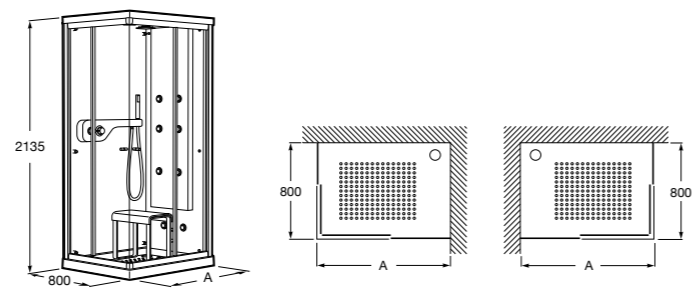

Душевые ограждения

Кабины с гидромассажем

Zen Club

- 2H0429000** CLUB - Кабина с гидромассажем, правая (панель с форсунками справа).
2H0428000 CLUB - Кабина с гидромассажем, левая (панель с форсунками слева).
2H0425000 CLUB - Кабина с гидромассажем, правая (панель с форсунками справа).
2H0424000 CLUB - Кабина с гидромассажем, левая (панель с форсунками слева).
2H0432000 Сиденье.