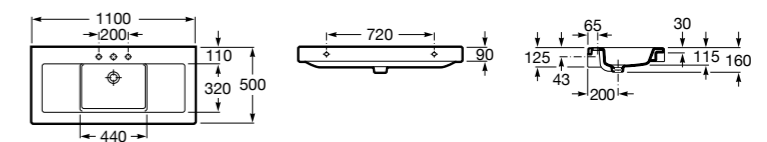

Раковины подвесные

Stratum

327631000 Настенная или накладная керамическая раковина. Смеситель не входит в комплект.