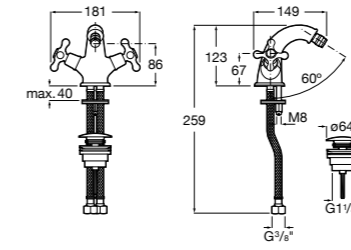

Carmen

5A6A4BC00 Смеситель для биде с регулятором направления потока, донным клапаном click-clack и гибкой подводкой воды.