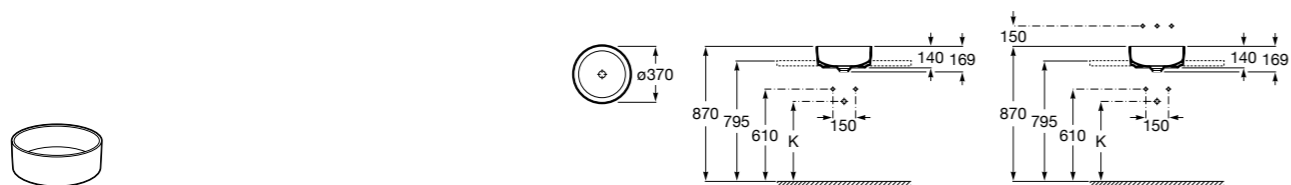

Inspira Round

327523..0 ROUND - Накладная раковина из материала FINECERAMIC® с фиксированным открытым керамическим выпуском. Смеситель не входит в комплект.

Размеры в мм