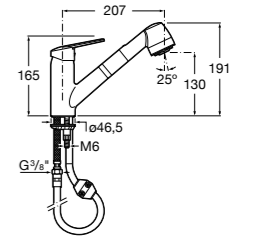

Victoria

5A8125C00 Смеситель для кухни с поворотным изливом, выдвижным душем и гибкой подводкой.