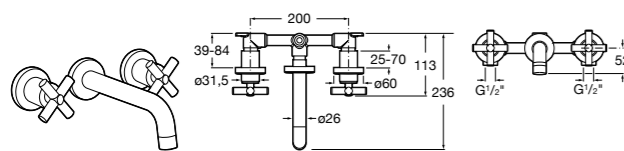

Loft

5A4743C00 Встраиваемый в стену смеситель для раковины с изливом 190 мм.