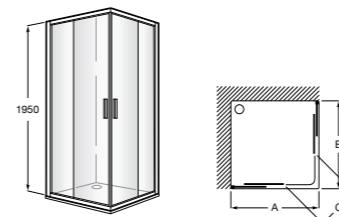

Ura Standard 2L2

L2 - Боковой душ с 1 раздвижным элементом + 1 фиксируемая панель. Для установки еще одного элемента L2, создавая прямой угол 2L2. Прозрачное стекло, профиль цвета – блестящий хром. Предел до стены в открытом виде 25 мм.

Для создания угла Ura 2L2 необходимо заказать 2 элемента Ura L2. Элементы возможно комбинировать между собой или другими совместимыми с Naray L2.

	Ширина (A и B)
AM16507012M	700
AM16507512M	750
AM16508012M	800
AM16509012M	900
AM16510012M	1000
AM16512012M	1200