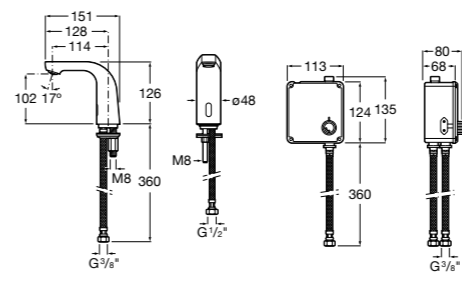

L20-E

1. **5A5309C00** Электронный смеситель для раковины с гибкой подводкой. С блоком предварительного смешивания горячей и холодной воды. Питание от четырех щелочных батареек 1,5V LRG (AA). Батарейки не включены в комплект.
2. **5A5509C00** Электронный смеситель для раковины с гибкой подводкой. С блоком предварительного смешивания горячей и холодной воды. Питание от сети 230 V. Источник питания включен в комплект.