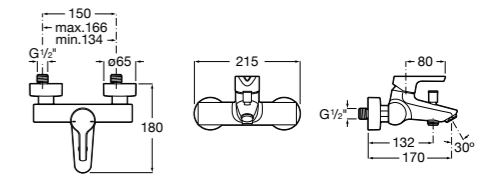

Смесители для ванны и душа / настенные / однорычажные

L90

5A0D01C00 Монтируемый на стену смеситель для ванны-душа с автоматическим переключателем потока.

Pals ©

5A026DC00 Монтируемый на стену смеситель для ванны-душа с автоматическим переключателем потока.

Naia

5A0296C00 Монтируемый на стену смеситель для ванны-душа с автоматическим переключателем потока.

5A0296..0 Монтируемый на стену смеситель для ванны-душа с автоматическим переключателем потока. Покрытие Everlux

Lanta

5A0211C00 Монтируемый на стену смеситель для ванны-душа с автоматическим переключателем потока.

Atlas

5A0290C0M Монтируемый на стену смеситель для ванны-душа с автоматическим переключателем потока.

Размеры в мм

Malva

5A023BC0M Монтируемый на стену смеситель для ванны-душа с автоматическим переключателем потока.

Monodin-N

5A0298C0M Монтируемый на стену смеситель для ванны-душа с автоматическим переключателем потока.

Cala

5A026EC00 Монтируемый на стену смеситель для ванны-душа с автоматическим переключателем потока.

L20

5A0209C0M Монтируемый на стену смеситель для ванны и душа с автоматическим переключателем потока.

Alfa ©

5A0425C00 Монтируемый на стену смеситель для ванны-душа с автоматическим переключателем потока, с ручным душем, шлангом 1,7 м и регулируемым настенным держателем.

Размеры в мм