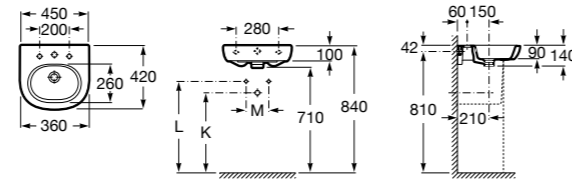

Dama

327789000 Настенная керамическая раковина. Смеситель не входит в комплект.

337782000 Полуьедестал для керамической раковины компакт.

Размеры в мм

Мини-раковины

Hall

325883000 Настенная или накладная керамическая раковина. Смеситель не входит в комплект.