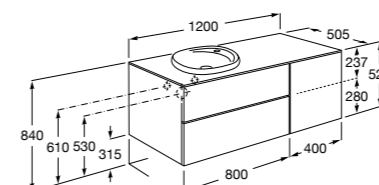

Beyond раковина слева

851410XXX Мебельный модуль для размещения накладной раковины 450 мм слева. Раковины и смесители не входят в комплект.

Heima раковина справа

851005XXX Мебельный модуль для раковины с рабочей поверхностью. Раковина и смеситель не входят в комплект. Модуль дополнительно обработан защитой от влаги.