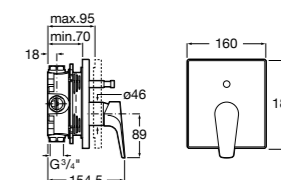

Lanta

5A0B11C00 Встраиваемый смеситель для ванны-душа с переключателем потока. Установка с RocaBox Арт. 525869403.