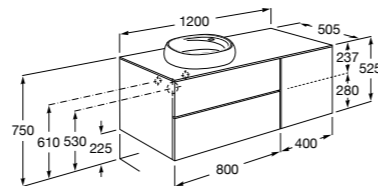

Beyond раковина слева

851398XXX Мебельный модуль для размещения накладной раковины 455 мм слева. Раковины и смесители не входят в комплект.