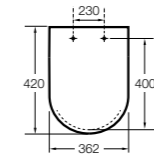

Meridian-N Comfort ©

8012AC..B Сиденье и крышка с креплениями из нержавеющей стали и механизмом «мягкое закрывание» для укороченного унитаза.
8012AB..B Сиденье и крышка с креплениями из нержавеющей стали для укороченного унитаза. Материал SUPRALIT®.