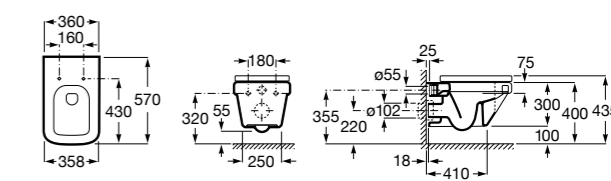

Dama

346787000 Подвесная чаша с горизонтальным выпуском. Для установки выберите систему инсталляции Rosa для подвесных унитазов.

801782004 Сиденье и крышка с механизмом «мягкое закрывание» для унитаза.

801780004 Сиденье и крышка для унитаза.

Размеры в мм