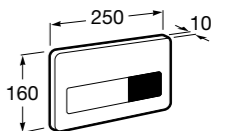

PL3 Dual Electronica ©

890097500 PL3-E - Двойной смыв, электронная, из нержавеющей стали. Автоматический или ручной смыв.