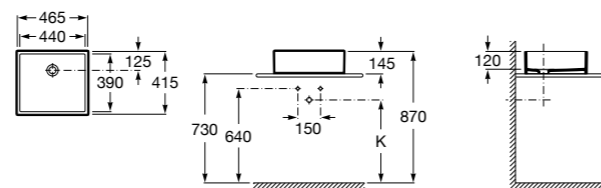

**Diverta**

327111000 Настенная или накладная керамическая раковина. Смеситель не входит в комплект.

Размеры в мм

**Sofia**

327720000 Накладная керамическая раковина. Смеситель не входит в комплект.

**Beyond**