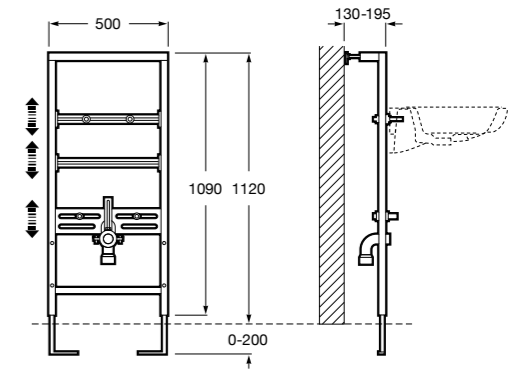

Системы инсталляции / раковины

Duplo раковина

890093000 DUPLO Раковина - Инсталляционная система для настенной раковины. Металлический каркас с максимальной нагрузкой 150 кг. Минимальная глубина 130 мм. Регулируемые ножки 0-200 мм. Верхнее гидравлическое соединение.