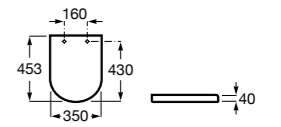

The Gap Round compacto

801D22..1 Сиденье и крышка с механизмом «мягкое закрывание» для унитаза.
801D20..1 Сиденье и крышка для унитаза.