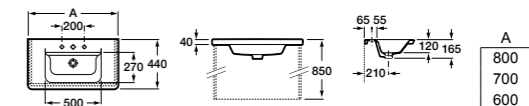

Раковина The Gap Original

Стр. 126

Арт. 327470000 80 см
Арт. 327471000 70 см
Арт. 327472000 60 см