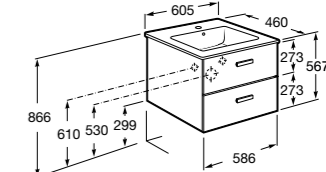

Victoria Nord

ZRU9000028	Мебельный модуль белый глянец.
ZRU9000027	Мебельный модуль венге.
32799E000	Раковина Victoria Unik 600.