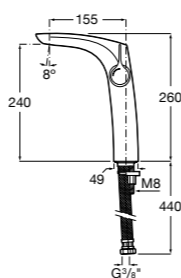

Carmen

5A444BC00 Монтируемый на раковину смеситель с центральным поворотным изливом, донным клапаном и гибкой подводкой.

Смесители для раковин / монтаж на бортик / высокий излив / однорычажные

Insignia

5A343AC00 Смеситель для раковины с высоким изливом, с донным клапаном и гибкой подводкой. Cold start.

Carmen

5A3A4BC00 Смеситель для раковины, гладкий корпус, с донным клапаном click-clack и гибкой подводкой.

5A3B4BC00 Смеситель для раковины, гладкий корпус, с гибкой подводкой.

Insignia

5A3A3AC00 Смеситель для раковины с высоким изливом, гладкий корпус, с донным клапаном с системой click-clack и гибкой подводкой. Cold start.

5A3C3A..0 Смеситель для раковины с высоким изливом, гладкий корпус, с гибкой подводкой. Cold start. Покрытие Everlux.

Brava

5A3130C00 Смеситель для раковины с держателем для цепочки и гибкой подводкой.

L90

5A3G01C00 Смеситель для раковины с высоким изливом, донным клапаном и гибкой подводкой, Cold start.

Pals ©

5A376DC00 Смеситель для раковины с высоким изливом, с ручкой-джойстиком, гладкий корпус, с донным клапаном с системой click-clack и гибкой подводкой.

Lanta

5A3411C00 Смеситель для раковины с высоким изливом, гладкий корпус, с донным клапаном с системой click-clack и гибкой подводкой. Cold start.

Naia

5A3496C00 Смеситель для раковины с высоким изливом, с донным клапаном и гибкой подводкой. Cold start.

Atlas

5A3790COM Смеситель для раковины с высоким изливом, гладкий корпус, с гибкой подводкой.

5A3790C00 Смеситель для раковины с высоким изливом, гладкий корпус, с гибкой подводкой. Cold start.

Naia

5A3796C00 Смеситель для раковины, гладкий корпус, с высоким изливом, с донным клапаном с системой click-clack, гибкой подводкой. Cold start.