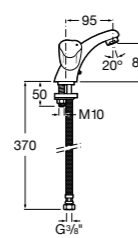

Brava

5A3130C00 Смеситель для раковины с держателем для цепочки и гибкой подводкой.