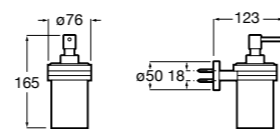

**Rubik**

816842001 Настенный диспенсер. Хром. Крепление на болты или клей.
816842024 Настенный диспенсер. Черный цвет. Крепление на болты или клей. ©

**Cubica**

816828001 Настенный диспенсер.

**Classica**