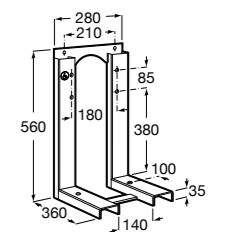

Basic WC Compact

890080120 Каркас со встроенным бачком двойного смыва для подвесного унитаза. Патрубок Ø 90 и 110. Межосевое расстояние 180 мм или 230 мм. Верхнее гидравлическое соединение. Может быть укомплектован совместимой панелью смыва Roca (в комплект не входит).