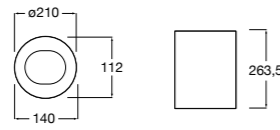

Public

1. **817413002** Урна для мусора с крышкой, отделка сталь-сатин. 3 литра.
2. **817414002** Урна для мусора с крышкой, отделка сталь-сатин. 5 литров.