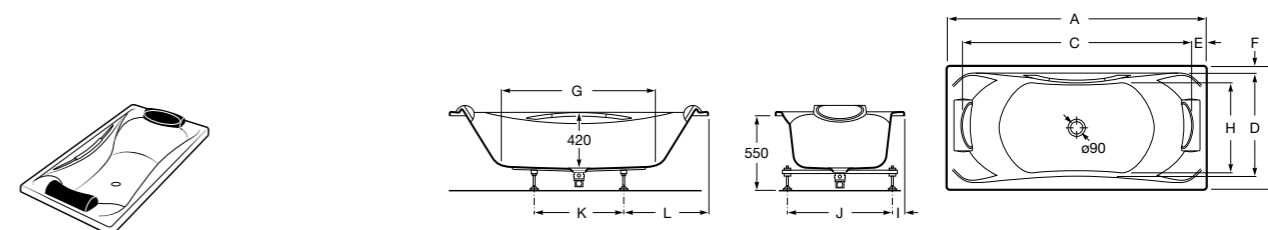

BeCool Biplaza

Прямоугольная акриловая ванна с гидромассажем Total Premium и набором для слива.

	A	B	C	D	E	F	G	H	I	J	K	L	Объем, л
248145001	1900	1100	1685	880	107,5	70	1230	720	85	930	700	600	285
248144001	1800	900	1585	755	107,5	50	1130	630	85	730	620	590	220

Прямоугольная акриловая ванна с гидромассажем Total и набором для слива.

	A	B	C	D	E	F	G	H	I	J	K	L	Объем, л
248052001	1900	1100	1685	880	107,5	70	1230	720	85	930	700	600	285
248054001	1800	900	1585	755	107,5	50	1130	630	85	730	620	590	220

Прямоугольная акриловая ванна с ручками и набором для слива.

	A	B	C	D	E	F	G	H	I	J	K	L	Объем, л
247989001	1900	1100	1685	880	107,5	70	1230	720	85	930	700	600	285
248013001	1800	900	1585	755	107,5	50	1130	630	85	730	620	590	220

Размеры в мм