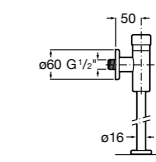

Aqualine Confort

5A9177C00 Нажимной смывной кран для писсуара