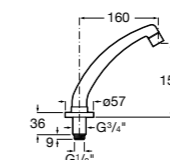

Fluent

5A4A24C00 Кран для раковины с аэратором. Подвод одной воды. Ограничитель расхода 5 л/мин.

Avant

5A7979C00 Кран для раковины, встраиваемый в стену, с длинным изливом, 190 мм. С аэратором.

Fluent

5A4B24C00 Кран для раковины с аэратором. Подвод одной воды. Ограничитель расхода 5 л/мин.

Avant

5A7879C00 Кран для раковины, встраиваемый в стену, с длинным изливом, 150 мм. С аэратором.

Смесители для раковины / встраиваемые / электронные

Avant

5A4279C00 Кран для раковины с аэратором. Подвод одной воды.

Sentronic-E

5A4602C00 Электронный смеситель для раковины, монтируемый на стену. Питание от сети 230 V. Включает источник питания. Необходимо укомплектовать 525874603.

525874603 Внутренняя часть электронного смесителя для раковины, монтируемого в стену. Питание от сети 230 V.

Краны для раковины / монтируемые на стену / порционно-нажимные

Instant

5A7877C00 Монтируемый на стену кран для раковины. С аэратором.

Смесители для раковины / встраиваемые / электронные

Instant Care

5A7977C00 CARE - Монтируемый на стену кран для раковины. С аэратором.

Loft-E

5A3643C00 Встраиваемый электронный смеситель для раковины с сенсором приближения. Питание от сети 230 V. Включает источник питания. С блоком предварительного смешивания горячей и холодной воды.

5A5643C00 Встраиваемый электронный смеситель для раковины с сенсором приближения. Питание от четырех щелочных батареек 1,5 V LRG (AA). Подвод одной воды.

5A5743C00 Встраиваемый электронный смеситель для раковины с сенсором приближения. Питание от сети 230 V. Включает источник питания. Подвод одной воды.

Fluent

5A7A24C00 Монтируемый на стену кран для раковины.

Sentronic-E