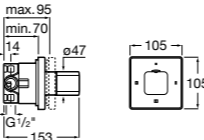

Aqualine Square 3 положения

5A194AC00 SQUARE - Встраиваемый переключатель (3 положения) для ванны или душа. Установка с Арт. 525166803.
525166903 Скрытый монтажный блок для дивертора на 3 выхода 1/2".