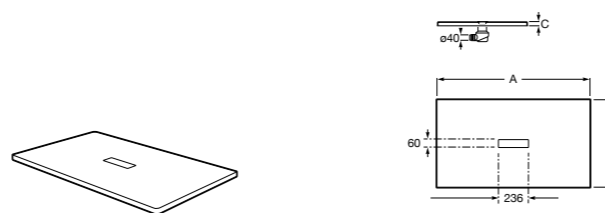

Helios

Ультралепкий душевой поддон, материал STONEX®. Противоскользящая поверхность с текстурой под дерево. Включает слив.

	A	B	C
AP20164038401..0	1600	900	30
AP20157838401..0	1000	900	25
AP2014B038401..0	1200	800	27
AP2013E838401..0	1400	700	30
AP20164032001..0	1400	900	30
AP20157832001..0	1600	800	30
AP2014B032001..0	1000	800	25
AP2013E832001..0	1200	700	27
AP2016402BC01..0	1200	900	27
AP2015782BC01..0	1400	800	30
AP2014B02BC01..0	1600	700	30
AP2013E82BC01..0	1000	700	25

Размеры в мм