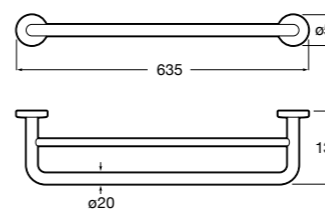

Hotel's

816386001 Полотенцедержатель двойной.