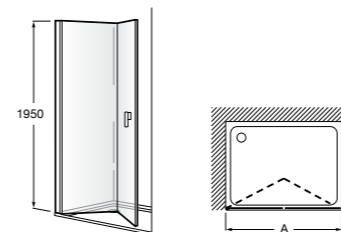

Душевые ограждения / 3 стены / фронтальное расположение / складные двери**Easy PP-E**

Фронтальное расположение с 2 складными элементами.

PP-E (A)	
От 600 до 800	
От 801 до 1000	

Душевые ограждения / 2 стены / раздвижные двери**Aerea L4 + LF**