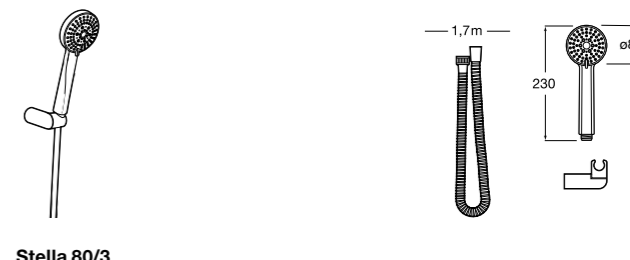

Stella 80/3

5B1303C00 Душевой комплект. Включает в себя: ручной душ 80 мм с 3 функциями, настенный держатель для ручного душа и гибкий шланг 1,70 м.

Размеры в мм