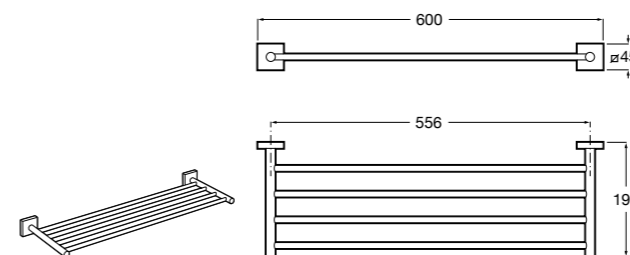

**Cubica**

- 816825001 Решетка для полотенец.

**Classica**

- 816814001 Решетка для полотенец.

Размеры в мм

Аксессуары / держатель для туалетной бумаги с крышкой

Tempo

817033001 Держатель для туалетной бумаги с крышкой. Хром.
817033022 Держатель для туалетной бумаги с крышкой. Покрытие Everlux титановый черный.