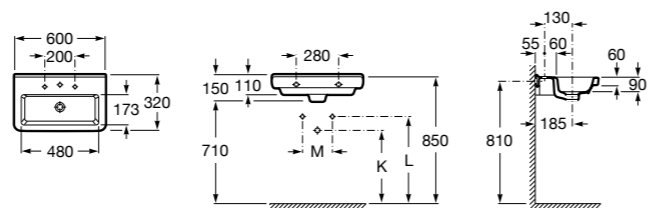

Dama

327785000 Настенная керамическая раковина. Смеситель не входит в комплект.

337782000 Полупьедестал для керамической раковины компакт.