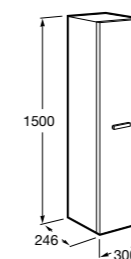

Victoria Nord

ZRU9000026 Шкаф-колонна реверсивная белый глянец.
ZRU9000025 Шкаф-колонна реверсивная венге.

Up

ZRU9303013 Шкаф-колонна левая.
ZRU9303014 Шкаф-колонна правая.