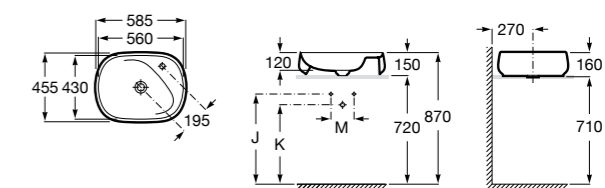

The Gap Square ©

3270Y2000 Накладная керамическая раковина. Смеситель не входит в комплект.