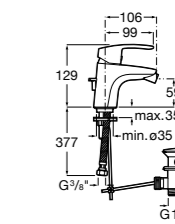

Monodin-N

5A6098C00 Смеситель для биде с регулятором направления потока, донным клапаном и гибкой подводкой.