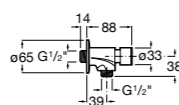

Instant

5A9277C00 Наружный смывной кран для писсуара.

5A9317C00 Внешняя трубка для писсуара.