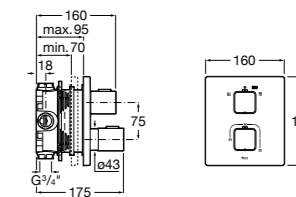

5A0C1AC00 Встраиваемый термостат для ванны и душа с переключателем потока. Установка с RocaBox Арт. 525869403.