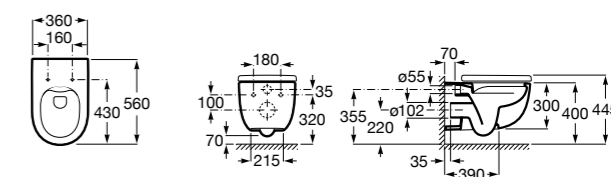

Meridian

34624L000 Подвесная чаша Rimless со скрытым креплением. Включает: крепежный комплект. Для установки выберите систему инсталляции Rosa для подвесных унитазов.

8012A2..B Сиденье и крышка с механизмом «мягкое закрывание» для унитаза. Материал SUPRALIT®.

8012A0..B Сиденье и крышка с креплениями из нержавеющей стали для унитаза. Материал SUPRALIT®.

801D12003 Сиденье и крышка для унитаза.