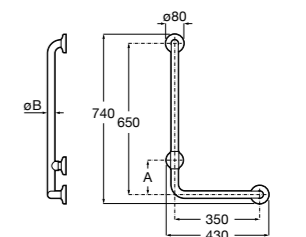

Доступность / смесители, монтируемые на край раковины

Victoria Pro

5A3123C00 PRO - Однорычажный смеситель для раковины с локтевым рычагом управления для людей с ограниченными возможностями, крючком для цепочки и гибкой подводкой.

Доступность / смесители, монтируемые на край / порционно-нажимные

Instant Care

5A3277C00 CARE - Самозакрывающийся смеситель, монтируемый на край, с длинным рычагом управления.

Instant Care

5A4377C00 Самозакрывающийся кран, монтируемый на край, для раковины с длинным рычагом управления.

Доступность / настенные смесители / порционно-нажимные

Instant Care

5A7977C00 CARE - Самозакрывающийся смеситель для раковины.

Доступность / смесители для ванны-душа / монтируемые на стену

Victoria Pro

5A0123C02 PRO - Однорычажный смеситель для ванны и душа с автоматическим переключателем, ручной душ, гибкий шланг 1,70 м, регулируемый держатель для душа. Специальный рычаг для людей с ограниченными возможностями.

Victoria Pro

5A2023C02 PRO - Однорычажный смеситель для душа с ручным душем, гибкий шланг 1,50 м, регулируемый держатель для душа. Специальный рычаг управления для людей с ограниченными возможностями.

Доступность / смесители для кухни / на край мойки

Victoria Pro

5A8423C00 PRO - Однорычажный кухонный смеситель с поворотным изливом, ручкой для людей ограниченными возможностями.

Доступность / смесители для раковины / настенные

Victoria Pro

5A7623C00 PRO - Однорычажный смеситель с вращающимся изливом для раковины. Специальный рычаг управления для людей с ограниченными возможностями.

Доступность / аксессуары / прямые поручни

Access Pro

PRO - Прямой поручень для ванны для людей с ограниченными возможностями, крепления входят в комплект. Цвет: белый винил.