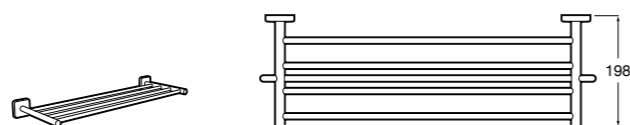

Victoria

1. 816660001 Решетка для полотенец, Крепление на болты или клей.