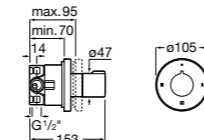

Aqualine Round 3 положения

5A184AC00 ROUND - Встраиваемый переключатель (3 положения) для ванны или душа. Установка с Арт. 525166803.
525166903 Скрытый монтажный блок для дивертора на 3 выхода 1/2".