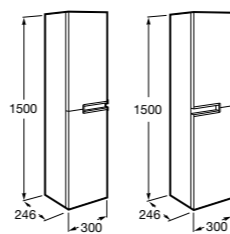

Lander

857269XXX Реверсивная шкаф-колонна с регулируемыми по высоте полочками. По центру колонны открытый модуль для хранения, который облегчает открытие дверей.

Natura

851074392 Колонна из натурального дерева с открытыми полочками и дверцей.

Anima

856931XXX Реверсивная шкаф-колонна с регулируемыми по высоте полочками.

Aneto

857431806 Шкаф-колонна левая.
857467806 Шкаф-колонна правая.

The Gap ©

857554XXX Шкаф-колонна.

Lago

857297806 Шкаф-колонна белый глянец.
857297444 Шкаф-колонна светлый дуб.

The Gap Original

ZRU9302739 Шкаф-колонна левая с металлическими полочками, белый матовый.
ZRU9302738 Шкаф-колонна правая с металлическими полочками, белый матовый.
ZRU9302884 Шкаф-колонна левая с металлическими полочками, белый глянец.
ZRU9302883 Шкаф-колонна правая с металлическими полочками, белый глянец.
ZRU9302747 Шкаф-колонна левая с металлическими полочками, фиолетовый.
ZRU9302746 Шкаф-колонна правая с металлическими полочками, фиолетовый.

Victoria Ice/Black Edition

ZRU9302729 Шкаф-колонна реверсивная белый глянец.
ZRU9000095 Шкаф-колонна реверсивная черный глянец.

Victoria Nord

ZRU9000026 Шкаф-колонна реверсивная белый глянец.
ZRU9000025 Шкаф-колонна реверсивная венге.

Up

ZRU9303013 Шкаф-колонна левая.
ZRU9303014 Шкаф-колонна правая.

Luna

856842XXX Открытый шкафчик.

Мебельная фурнитура

Органайзеры

Органайзеры.

816819409 90 x 90
816820409 100 x 208

Ronda

ZRU9303005 Шкаф-колонна левая, бетон/белый матовый.
ZRU9303006 Шкаф-колонна правая, бетон/белый матовый.
ZRU9302966 Шкаф-колонна левая, белый глянец/антрацит.
ZRU9302967 Шкаф-колонна правая, белый глянец/антрацит.

Крючки для полотенец для мебели

816761001 Набор из 2 крючков для полотенец для мебели.

Etna