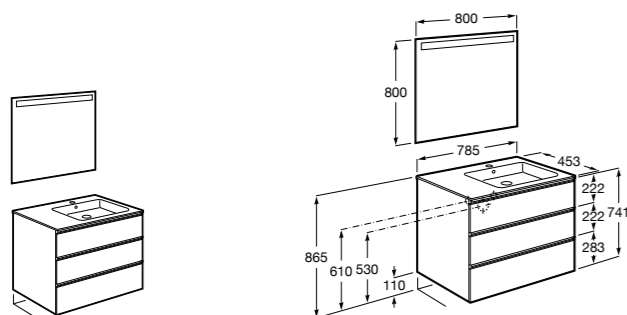

The Gap раковина справа ®

851489XXX	UNIK - Комплект мебели с 3 ящиками и раковины.
851521XXX	РАСК - Комплект мебели с 3 ящиками, раковины и зеркала Eidos.
816827339	Набор из 4 ножек 110 мм для мебели UNIK с 3 ящиками.
816827458	Набор из 4 ножек 110 мм для мебели UNIK с 3 ящиками.

The Gap Original

ZRU9302732	Мебельный модуль белый матовый.
ZRU9302877	Мебельный модуль белый глянцевый.
ZRU9302740	Мебельный модуль фиолетовый.
327470000	Раковина The Gap Original 800.