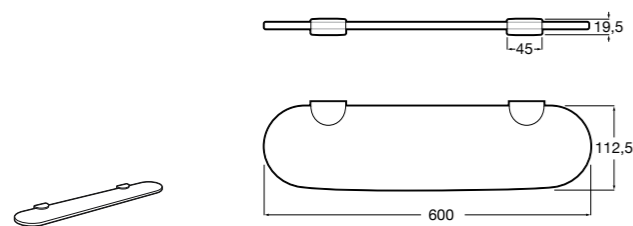

**Onda ©**

3870Z4000 Настенная мыльница.

Nuova

816524001 Полочка.

Hotel's
816372001 Полочка. Крепления в комплекте.

Twin
816708001 Полочка. Крепления в комплекте.

Victoria
816661001 Полочка. Крепление на болты или клей в комплекте.