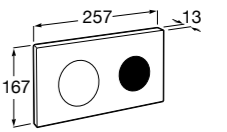

Панели смыва для систем Duplo One / двойной смыв, электронные

PL10-E Dual Electronic ©

890189510 Электронная панель с двойным смывом.