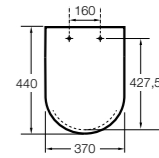

Dama

801782..4 Сиденье и крышка с механизмом «мягкое закрытие» для унитаза.
801780..4 Сиденье и крышка для унитаза.

Dama compacto

80178B..4 Сиденье и крышка для укороченного унитаза.
80178C..4 Сиденье и крышка с механизмом «мягкое закрытие».