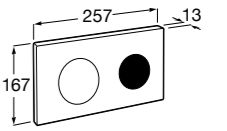

PL10-E PRO Dual Electronic ©

890189500 Электронная панель с двойным смывом.