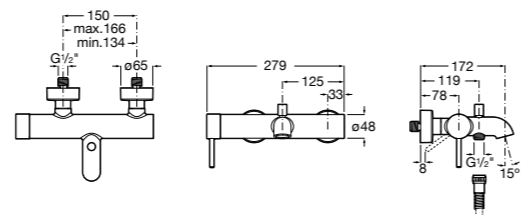

Naia

5A0296C00 Монтируемый на стену смеситель для ванны-душа с автоматическим переключателем потока.

5A0296..0 Монтируемый на стену смеситель для ванны-душа с автоматическим переключателем потока. Покрытие Everlux