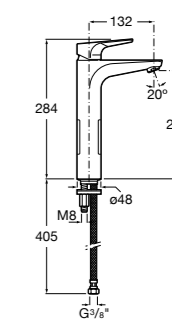

Atlas

5A3790COM Смеситель для раковины с высоким изливом, гладкий корпус, с гибкой подводкой.

5A3790C00 Смеситель для раковины с высоким изливом, гладкий корпус, с гибкой подводкой. Cold start.