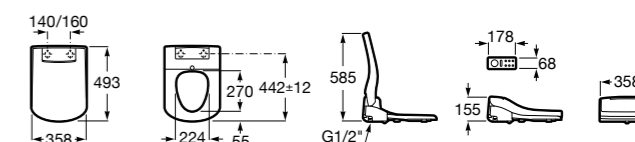

Размеры в мм

Multiclean® Premium

Premium Round

804006001 Сиденье для унитаза с функцией мытья и сушки, совместим с унитазами Роса круглой формы. Для установки и работы необходимо подключение к сети электропитания и подачи воды.