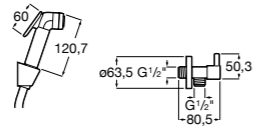

Be Fresh One

5B9M30C00 Комплект гигиенического душа (1 режим). Включает: душевую лейку, настенный держатель с предохранительным клапаном, угловой запорный кран и металлический гибкий шланг.