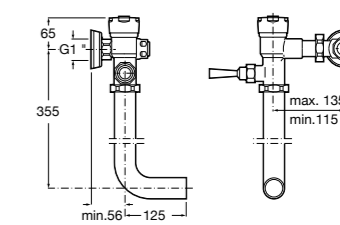

Смывные краны для унитазов / настенные краны

Gem

526900610 Смывной кран для унитаза. Изогнутая сливная труба 1".