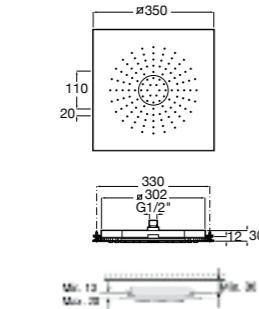

Душевые насадки / встраиваемые

Raindream

5B2650C00 Круглая душевая насадка. Хромированная нержавеющая сталь. Кронштейн покупается отдельно.

Raindream

5B3150C00 Круглая душевая насадка. Хромированная нержавеющая сталь. Крепится к потолку.

Raindream

5B3250C00 Квадратная душевая насадка. Хромированная нержавеющая сталь. Крепится к потолку.

Raindream

5B2750C00 Квадратная душевая насадка. Хромированная нержавеющая сталь. Кронштейн покупается отдельно.

Raindream

5B2550C00 Круглая душевая насадка. Хромированная нержавеющая сталь. Кронштейн покупается отдельно.

Raindream

5B2450C00 Квадратная душевая насадка. Хромированная нержавеющая сталь. Кронштейн покупается отдельно.

Raindream

5B2850C00 Квадратная душевая насадка. Хромированная нержавеющая сталь. Кронштейн покупается отдельно.

Rainsense

5B3950.0 Круглая душевая насадка. Покрытие Everflux. Кронштейн покупается отдельно.

Rainsense

5B4050.0 Квадратная душевая насадка. Покрытие Everflux. Кронштейн покупается отдельно.

Rainsense

5B3050C00 Прямоугольная душевая насадка. Хромированный ABS-пластик. Кронштейн покупается отдельно.

Rainsense

5B2250C00 Круглая душевая насадка. Хромированный ABS-пластик. Кронштейн покупается отдельно.

Rainsense

5B2350C00 Квадратная душевая насадка. Хромированный ABS-пластик. Кронштейн покупается отдельно.

Rainsense

5B2950C00 Круглая душевая насадка. Хромированная нержавеющая сталь. Кронштейн покупается отдельно.

Rainsense

5B2150C00 Круглая душевая насадка. Хромированный ABS-пластик. Кронштейн покупается отдельно.

Rainsense

5B3350C00 Круглая душевая насадка. Хромированный ABS-пластик.

Stella