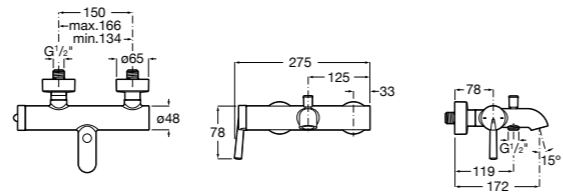

L90

5A0D01C00 Монтируемый на стену смеситель для ванны-душа с автоматическим переключателем потока.