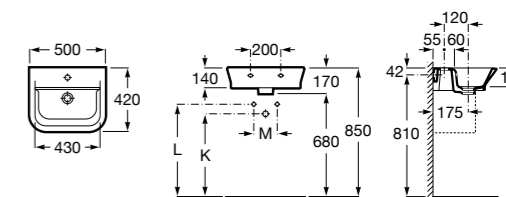

The Gap Original

327476000 Настенная или накладная керамическая раковина. Смеситель не входит в комплект.

337470000 Пьедестал для керамической раковины.

337471000 Полуьедестал для керамической раковины.