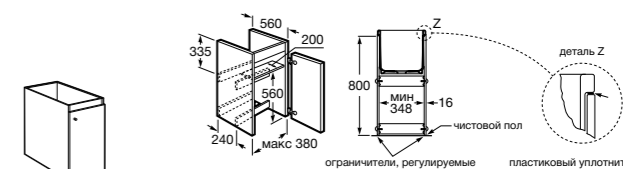

Henares

- **856897806** Шкафчик.