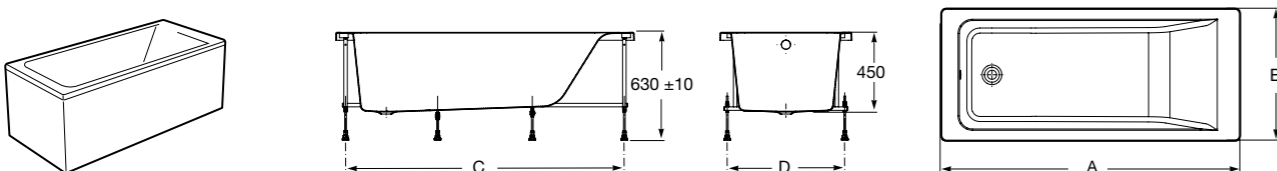

Easy

Акриловая ванна прямоугольная, глубина 45 см. Монтажный комплект заказывается отдельно.

	A	B	C	D	Объем, л
ZRU9302904	1500	700	1390	620	190
ZRU9302905	1700	700	1590	620	250
ZRU9302899	1700	750	1590	670	260
248618000	1800	800	1690	690	275

ZRU9302906	Монтажный комплект 1500 (каркас, комплект креплений к стене, система слив-перелив полуавтомат).
ZRU9302907	Монтажный комплект 1700x700 (каркас, комплект креплений к стене, система слив-перелив полуавтомат).
ZRU9302900	Монтажный комплект 1700x750 (каркас, комплект креплений к стене, система слив-перелив полуавтомат).
25P028000	Монтажный комплект 1800x750 (каркас, комплект креплений к стене, система слив-перелив полуавтомат).
ZRU9302908	Фронтальная панель 1500.
ZRU9302901	Фронтальная панель 1700.
259121000	Фронтальная панель 1800.
ZRU9302909	Боковая панель 700, левая.
ZRU9302910	Боковая панель 700, правая.
ZRU9302902	Боковая панель 750, левая.
ZRU9302903	Боковая панель 750, правая.
259123000	Боковая панель 800, левая.
259122000	Боковая панель 800, правая.

Bali

Акриловая ванна асимметричная, глубина 48 см. Монтажный комплект заказывается отдельно.

	A	B	Объем, л
7248639000	1500	1500	400

724F184000	Монтажный комплект.
7259134000	Фронтальная панель.