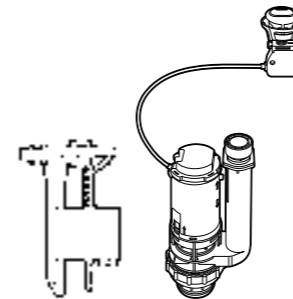

Комплект наливного механизма с боковым подводом

822504100 Комплект наливного механизма с боковым подводом с металлической резьбой и механизмом двойного смыва. См. таблицу совместимости.