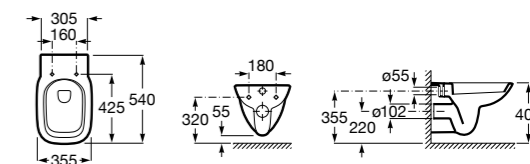

Dama Senso

346517000 Подвесная чаша с горизонтальным выпуском.

ZRU9000040 Сиденье и крышка с механизмом «мягкое закрывание» и быстрого снятия для унитаза.

ZRU9302991 Сиденье и крышка тонкие с механизмом «мягкое закрывание» и быстрого снятия для унитаза.

The Gap Square

346477000 Подвесная чаша с горизонтальным выпуском. Для установки выберите систему инсталляции Роса для подвесных унитазов.

801472004 Сиденье и крышка с механизмом «мягкое закрывание» для унитаза.

801470004 Сиденье и крышка для унитаза.

801472001 Сиденье и крышка тонкие с механизмом «мягкое закрывание» и быстрого снятия для унитаза.

The Gap Square

34647L000 Подвесная чаша Rimless со скрытым креплением. Включает: крепежный комплект. Для установки выберите систему инсталляции Роса для подвесных унитазов.

801472004 Сиденье и крышка с механизмом «мягкое закрывание» для унитаза.

801470004 Сиденье и крышка для унитаза.

801472001 Сиденье и крышка тонкие с механизмом «мягкое закрывание» и быстрого снятия для унитаза.

801472003 Сиденье и крышка для унитаза.

The Gap Round

3460NL000 Подвесная чаша Rimless со скрытым креплением. Включает: крепежный комплект. Для установки выберите систему инсталляции Роса для подвесных унитазов.

801D12001 Сиденье и крышка с механизмом «мягкое закрывание» для унитаза.

801D10001 Сиденье и крышка для унитаза.

801D12003 Сиденье и крышка для унитаза.

801D12007 Сиденье и крышка для унитаза.

Размеры в мм

Debba Square

34699L00Y Подвесная чаша Rimless с горизонтальным выпуском.

8019D2003 Сиденье и крышка тонкие с механизмом «мягкое закрывание» и быстрого снятия для унитаза.

ZRU9302826 Сиденье и крышка с механизмом «мягкое закрывание» и быстрого снятия для унитаза.

Debba Square