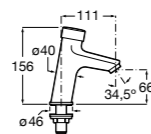

Fluent

5A4B24C00 Кран для раковины с аэратором. Подвод одной воды. Ограничитель расхода 5 л/мин.

Avant

5A7879C00 Кран для раковины, встраиваемый в стену, с длинным изливом, 150 мм. С аэратором.