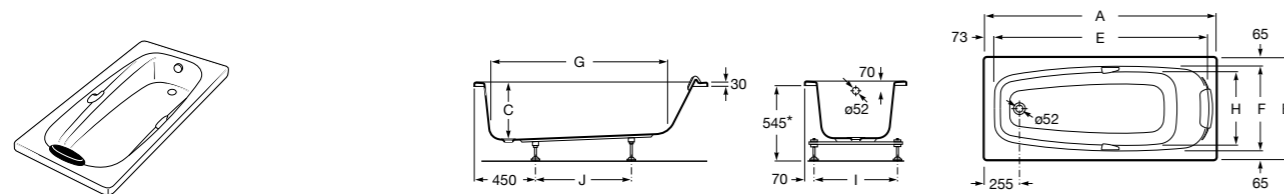

Vythos

Прямоугольная акриловая ванна с гидромассажем Total и набором для слива.

	A	B	C	D	E	Объем, л
248059001	1700	700	1450	560	1185	185
248058001	1600	700	1350	560	1085	170

Прямоугольная акриловая ванна с гидромассажем Tonis и набором для слива.

	A	B	C	D	E	Объем, л
248056001	1700	700	1450	560	1185	185
248055001	1600	700	1350	560	1085	170

Прямоугольная акриловая ванна.

	A	B	C	D	E	Объем, л
247844000	1700	700	1450	560	1185	185
247942000	1600	700	1350	560	1085	170

Подголовник (белый).

291066000

Sureste-N

Прямоугольная акриловая ванна с гидромассажем Total и набором для слива.

	A	B	C	E	F	G	H	I	J	Объем, л
248044001	1700	750	420	1540	620	1155	530	610	700	218
248042001	1700	700	420	1540	570	1155	465	560	700	198
248043001	1600	750	420	1440	620	1055	530	610	600	202
248041001	1600	700	420	1440	570	1055	465	560	600	183

Прямоугольная акриловая ванна с гидромассажем Tonis и набором для слива.

	A	B	C	E	F	G	H	I	J	Объем, л
248040001	1700	750	420	1540	620	1155	530	610	700	218
248038001	1700	700	420	1540	570	1155	465	560	700	198
248039001	1600	750	420	1440	620	1055	530	610	600	202
248037001	1600	700	420	1440	570	1055	465	560	600	183
248036001	1500	700	400	1340	570	965	465	560	500	160
248035001	1400	700	400	1240	570	865	465	560	400	145

Прямоугольная акриловая ванна с ручками.

	A	B	C	E	F	G	H	I	J	Объем, л
248001001	1700	750	420	1540	620	1155	530	610	700	218
248002001	1600	750	420	1440	620	1055	530	610	600	202
248006001	1400	700	400	1240	570	865	465	560	400	145

Размеры в мм