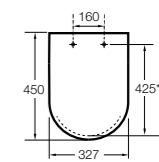

Dama Retro

801327..4 Сиденье и крышка со съемными креплениями.

Размеры в мм
* до окончания складских запасов.