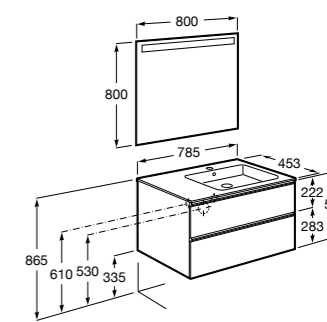

The Gap раковина справа ®

851480XXX UNIK - Комплект мебели с 2 ящиками и раковины.

851513XXX ПАК - Комплект мебели с 2 ящиками, раковины и зеркала Eidos.

816826339 Набор из 2 ножек 335 мм для мебели UNIK с 2 ящиками.

816826458 Набор из 2 ножек 335 мм для мебели UNIK с 2 ящиками.