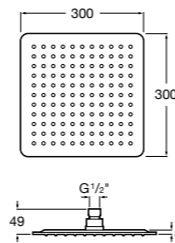

Raindream

5B2750C00 Квадратная душевая насадка. Хромированная нержавеющая сталь. Кронштейн покупается отдельно.