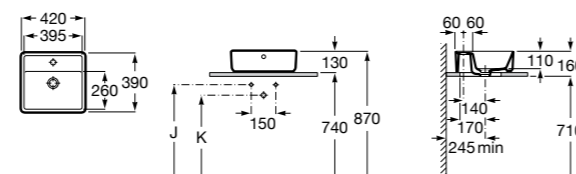

The Gap Square

3270MM000 Накладная или встраиваемая керамическая раковина с отверстием под смеситель. Смеситель не входит в комплект.