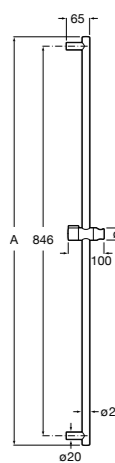

Мыльница

5B5150TP0 Прозрачная мыльница для душа.

5B5150C00 Хромированная мыльница для душа.

Аксессуары для душа / шланги

Neo-Flex

5B2016C00	Пластиковый гибкий душевой шланг 2 м. Сатин. Система против закручивания шланга Antitwist.
5B2116C00	Пластиковый гибкий душевой шланг 1,75 м. Сатин. Система против закручивания шланга Antitwist.
5B2216C00	Пластиковый гибкий душевой шланг 1,50 м. Сатин. Система против закручивания шланга Antitwist.