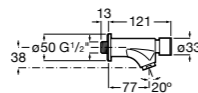

Краны для раковины / монтируемые на стену / порционно-нажимные

Instant

5A7877C00 Монтируемый на стену кран для раковины. С аэратором.

Смесители для раковины / встраиваемые / электронные