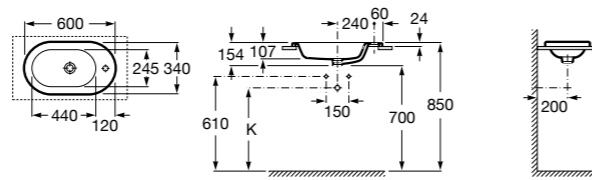

Meridian

32724E000 Раковина керамическая врезная. Смеситель не входит в комплект.