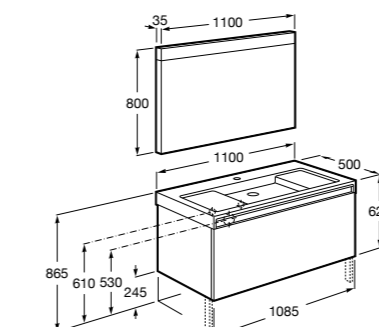

Мебельные модули для одной раковины 1100 мм

Stratum

851068XXX UNIK - Комплект мебели и раковины. Встроенные динамики Bluetooth®, внутреннее освещение (фиксированное или активируемое при открытии ящика). Встроенная розетка. Компактный сифон. Ножки и смеситель не входят в комплект.

851072XXX PACK - Комплект мебели, раковины и зеркала Prisma Comfort с подсветкой и системой антизапотевания, активируемой датчиками движения. Встроенные динамики Bluetooth®, внутреннее освещение (фиксированное или активируемое при открытии ящика). Встроенная розетка. Компактный сифон. Ножки и смеситель не входят в комплект.

816811336 Комплект из 2-х ножек.