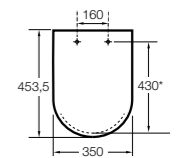

Debba Square ©

8019D200B SQUARE - Сиденье и крышка с механизмом «мягкое закрывание» для унитаза. Материал SUPRALIT®.
8019D000B SQUARE - Сиденье и крышка с креплениями из нержавеющей стали для унитаза. Материал SUPRALIT®.

Inspira Square

801532..B SQUARE - Сиденье и крышка с механизмом «мягкое закрывание» для унитаза. Материал SUPRALIT®.

Debba Round ©

801B2200B Сиденье и крышка с механизмом «мягкое закрывание» для унитаза. Материал SUPRALIT®.
801B2000B Сиденье и крышка с креплениями из нержавеющей стали для унитаза. Материал SUPRALIT®.

Inspira Round

801522..B ROUND - Сиденье и крышка с механизмом «мягкое закрывание» для унитаза. Материал SUPRALIT®.

Hall

801620..4 Сиденье и крышка с креплениями из нержавеющей стали для укороченного унитаза.
801622..4 Сиденье и крышка с механизмом «мягкое закрывание».

Inspira Round compacto

80152C..B ROUND - Сиденье и крышка с механизмом «мягкое закрывание» для унитаза-компакт. Материал SUPRALIT®.

Hall

80162B..4 Сиденье и крышка с креплениями из нержавеющей стали для унитаза.
80162C..4 Сиденье и крышка с механизмом «мягкое закрывание» для унитаза.

Meridian-N ©

8012A2..B Сиденье и крышка с механизмом «мягкое закрывание» для унитаза.
8012A0..B Сиденье и крышка с креплениями из нержавеющей стали для унитаза.

Happening infantil

801116..4 Сиденье и крышка с механизмом «мягкое закрывание» для унитаза.

Meridian-N Compacto ©

8012AC..B Сиденье и крышка с креплениями из нержавеющей стали и механизмом «мягкое закрывание» для укороченного унитаза.
8012AB..B Сиденье и крышка с креплениями из нержавеющей стали для укороченного унитаза.

Meridian-N Comfort ©