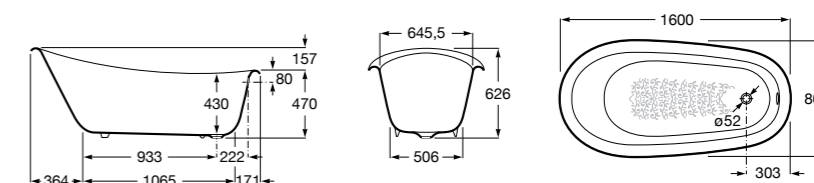

Luna

Акриловая ванна асимметричная, глубина 48 см. Монтажный комплект заказывается отдельно.

	A	B	Объем, л	
7248640000	Левая	1700	1150	350
7248641000	Правая	1700	1150	350

724F185000	Монтажный комплект (каркас, комплект креплений к стене, система слив-перелив полуавтомат).
7259132000	Фронтальная панель левая.
7259133000	Фронтальная панель правая.

Welna

Акриловая ванна асимметричная, глубина 48 см. Монтажный комплект заказывается отдельно.

	A	B	Объем, л	
7248642000	Левая	1600	1000	280
7248643000	Правая	1600	1000	280

724F186000	Монтажный комплект.
7259137000	Фронтальная панель левая.
7259138000	Фронтальная панель правая.

Чугунные ванны

Newcast

233650007	Овальная чугунная эмалированная ванна с противоскользящим покрытием дна, внешнее покрытие белого цвета. Ножки и слив не включены.
233650002	Овальная чугунная эмалированная ванна с противоскользящим покрытием дна, внешнее покрытие черного цвета. Ножки и слив не включены.
233650003	Овальная чугунная эмалированная ванна с противоскользящим покрытием дна, внешнее покрытие бордового цвета. Ножки и слив не включены.
233650004	Овальная чугунная эмалированная ванна с противоскользящим покрытием дна, внешнее покрытие синего цвета. Ножки и слив не включены.
233650000	Овальная чугунная эмалированная ванна с противоскользящим покрытием дна, внешнее покрытие серого цвета. Ножки и слив не включены.
233650008	Овальная чугунная эмалированная ванна с противоскользящим покрытием дна, внешнее покрытие медного цвета. Ножки и слив не включены.

Carmen