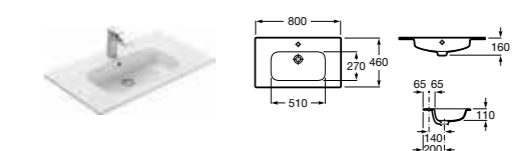

Раковина

Арт. 32799C000 Victoria-N Unik, 80 см