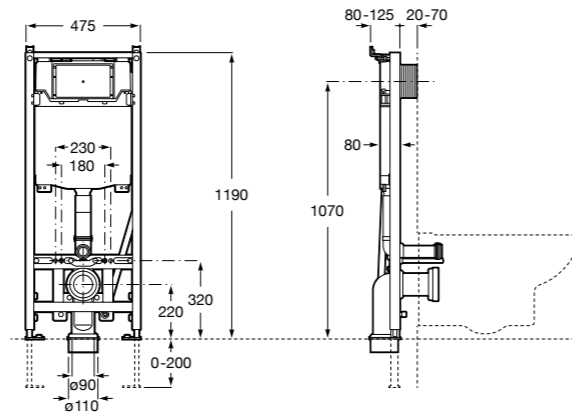

Duplo WC One Smart ©

890078020 Каркас с компактным бачком с двойной системой смыва, шланг подачи воды для Smart-унитазов, гофрированная труба и монтажные принадлежности. Минимальная глубина 107 мм, высота 1190 мм, патрубок 90/110 ø. Осевое расстояние 180 и 230 мм. Рекомендуется для установки с подвесным унитазом In-Wash® Inspira. Регулируемые ножки 0-200 мм с тормозной системой. Верхнее гидравлическое соединение. Может быть укомплектован совместимой панелью смыва Roca (в комплект не входит).

Basic WC One Compact ©

890070120 Каркас с компактным бачком для скрытого монтажа с двойной системой смыва для подвесного унитаза, минимальная глубина 90 мм. Патрубок 90 ø / 110 ø. Осевое расстояние 180 и 230 мм. Верхнее и боковое гидравлическое соединение. Может быть укомплектован совместимой панелью смыва Roca (в комплект не входит).

Системы инсталляции Duplo One / для высокорасполагаемых бачков

Basic Tank One Compact ©

890070200 Встроенный компактный бачок с системой двойного смыва для унитаза с высокорасполагаемым бачком, минимальная глубина 80 мм. Патрубок 90 ø / 110 ø. Верхнее и боковое гидравлическое соединение. Может быть укомплектован совместимой панелью смыва Roca (в комплект не входит).

Размеры в мм

Панели смыва для систем Duplo One / одинарные

PL1 Single ©

890195100 PL1 SINGLE - Одинарный смыв.

PL2 Single ©

890196100 PL2 SINGLE - Одинарный смыв.

PL3 Single ©

890197104 PL3 SINGLE - Антивандальная панель смыва. Одинарный смыв.

Панели смыва для систем Duplo One / двойной смыв

PL1 Dual ©

8901950.. PL1 DUAL - Двойной смыв.

PL2 Dual ©

8901960.. PL2 DUAL - Двойной смыв.

PL3 Dual ©

890197004 PL3 DUAL - Антивандальная панель смыва. Двойной смыв.

Размеры в мм