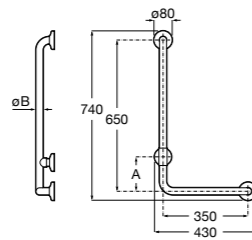

Access Comfort / Pro

1. **816906009** COMFORT - Левый угловой поручень для ванны 90° для людей с ограниченными возможностями. Крепления входят в комплект. Цвет: белый винил.
2. **816907009** COMFORT - Правый угловой поручень для ванны 90° для людей с ограниченными возможностями. Крепления входят в комплект. Цвет: белый винил.
3. **816958009** PRO - Левый угловой поручень для ванны 90° для людей с ограниченными возможностями. Крепления входят в комплект.
4. **816959009** PRO - Правый угловой поручень для ванны 90° для людей с ограниченными возможностями. Крепления входят в комплект.