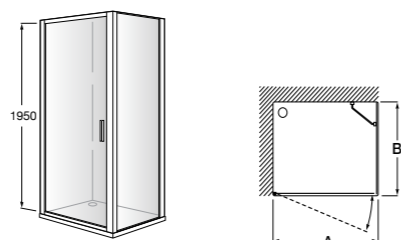

Душевые ограждения / 2 стены / фронтальное расположение / распашные двери

Ura Standard PE + LF

Угловой душ с 1 распашным элементом + 1 фиксированный + 1 боковой фиксированный элемент. Включает обработку Maxiclean.

	Ширина (A)	Открытие (C)
PE (A)		
AM16708012M	800	650
AM16709012M	900	750
AM16710012M	1000	850
LF (B)		
AM16807012M	700	
AM16807512M	750	
AM16808012M	800	
AM16809012M	900	
AM99003602