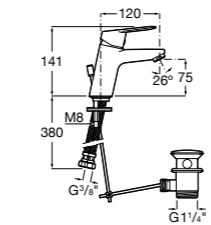

Alfa ®

1. **5A3P25C00** Смеситель для раковины с донным клапаном и гибкой подводкой. Cold start.