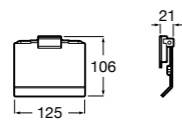

Hotel's Classic

815437001 Держатель для туалетной бумаги с крышкой.

Cubica

816822001 Держатель для туалетной бумаги с крышкой.

Rubik

816849001 Держатель для туалетной бумаги с крышкой. Хром. Крепление на болты или клей.
816849024 Держатель для туалетной бумаги с крышкой. Черный цвет. Крепление на болты или клей. ©