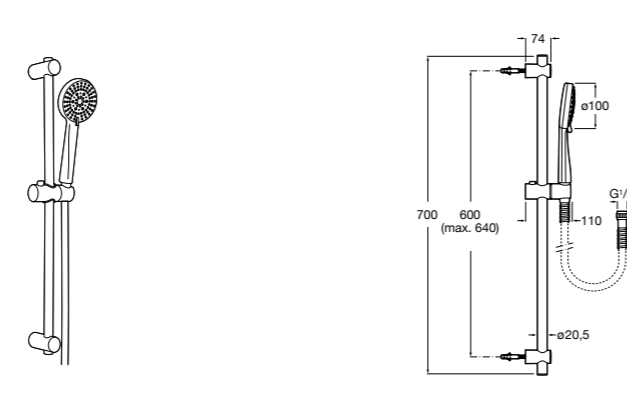

**Stella 100/3**

5B1D03C00 Душевой комплект. Включает в себя: ручной душ 100 мм с 3 функциями, штангу 700 мм, регулируемый держатель для ручного душа и гибкий шланг 1,70 м.

**Sensum Square 130/4**

5B1408C00 SQUARE - Душевой комплект. Включает в себя: ручной душ 130 мм с 4 функциями, штангу 800 мм, регулируемый держатель для ручного душа, мыльницу и гибкий шланг 1,70 м.