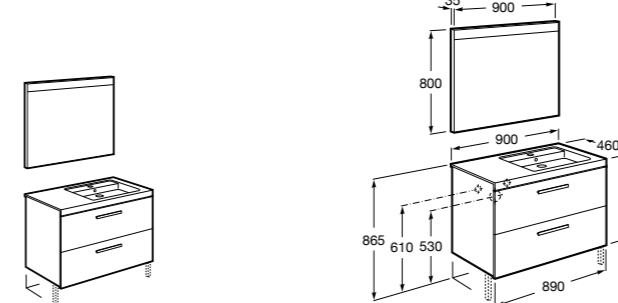

Prisma раковина слева

1. **855954XXX** UNIK - Комплект мебели и раковины. Компактный сифон. Ножки и смеситель не входят в комплект.
   855938XXX PACK - Комплект мебели, раковины и зеркала Prisma Basic со встроенной LED-подсветкой. Компактный сифон. Ножки и смеситель не входят в комплект.
   816764339 Комплект из 2-х ножек.