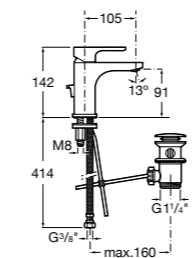

L20

1. **5A3A09C0M** Смеситель для раковины с донным клапаном и гибкой подводкой.
   5A3I09C00 Смеситель для раковины с донным клапаном и гибкой подводкой. Cold start.