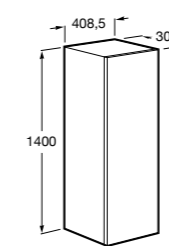

Stratum

856989XXX Реверсивная шкаф-колонна со встроенным зеркалом и с регулируемыми по высоте полочками.