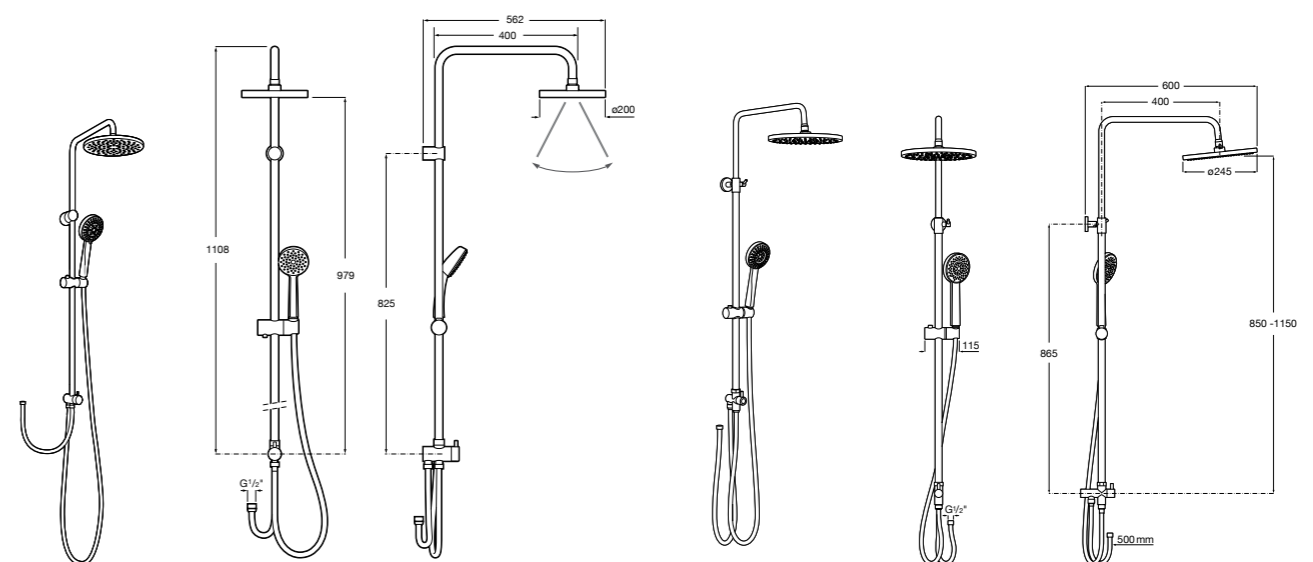

Victoria Connect

5B9961C00* Душевая стойка. Включает: верхний душ диаметром 200 мм, ручной душ диаметром 100 мм, с 1 режимом потока, гибкий металлический шланг 1,5 м, держатель с возможностью регулировки наклона и высоты.