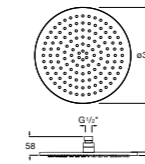

Rainsense

5B3950.0 Круглая душевая насадка. Покрытие Everflux. Кронштейн покупается отдельно.