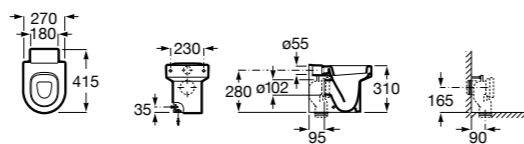

Детские унитазы