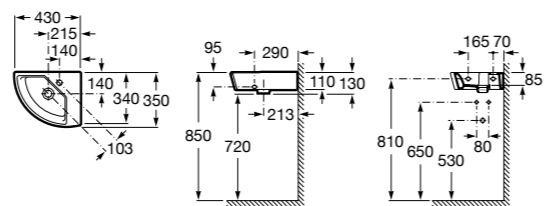

Hall

327622000 Настенная керамическая раковина. Смеситель не входит в комплект.