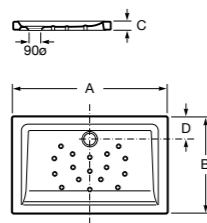

Malta

Керамический душевой поддон.

	A	B	C	D
373516000	1200	800	65	180
373517000	1000	800	65	180
373505000	1200	750	65	175
373506000	1000	750	65	170
37450C000 ©	1200	700	65	175
37450D000 ©	1000	700	65	170
37450E000 ©	900	700	65	170
373513000	1200	700	80	175
373512000	1000	700	80	170
373519000	900	700	80	170

Italia

Прямоугольный керамический душевой поддон.

	A	B	C	D
3740HP000	1200	800	80	170
3740HS000	1000	800	80	170
3740HG000	1400	700	80	170
3740HR000	1200	700	80	170
3740HT000	1000	700	80	170
3740HU000	900	720	80	170

Italia

Квадратный керамический душевой поддон.

	A	B
3740NH000	900	900
3740NJ000	800	800
3740NK000	700	700

Malta

Угловой керамический душевой поддон.

	A	B	Rad
37450A000	1000	1000	504
37450B000	900	900	504

Italia

Угловой керамический душевой поддон.

	A	B	C	D	Rad
3740HL000	900	900	80	625	550
3740HM000	800	800	80	525	550

Сливы для керамических душевых поддонов

Сливы ультраплоские

27L026000	высота: 60 мм ©
27L018000	высота: 80 мм

Сливы

506404400	Слив Ø 90 для душевых поддонов.
P0005900R	Слив Ø 65 для душевых поддонов.
506404500	Слив Ø 52 для душевых поддонов.

Сливные системы In-Drain

In-Drain Channel

IN-DRAIN CHANNEL - Сливной комплект с прокладкой из геотекстиля.

	A	B
276091000	950 x 50	990 950
276153000	850 x 50	890 850
276090000	750 x 50	790 750
276089000	650 x 50	690 650

In-Drain X3

IN-DRAIN X3 - Сливной комплект с прокладкой из геотекстиля. Реверсивная керамическая панель (не входит в комплект).

	A	B
276131000	950 x 50	990 950
276130000	850 x 50	890 850
276129000	750 x 50	790 750
276128000	650 x 50	690 650

Plate X1

PLATE X1 - Крышка сливного отверстия, совместима с In-Drain Channel.

	A	B
276095000	950 x 50	990 950
276155000	850 x 50	890 850
276094000	750 x 50	790 750
276093000	650 x 50	690 650

Plate X2

PLATE X2 - Крышка с решёткой для сливного отверстия, совместима с In-Drain Channel.