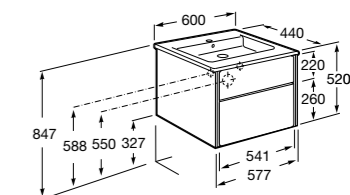

Ronda

ZRU9303002	Мебельный модуль бетон/белый матовый.
ZRU9302963	Мебельный модуль белый глянец/антрацит.
327472000	Раковина The Gap Original 600.