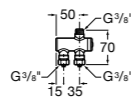

Avant

5A0179C00 Термостат Micro-T для смесителя с одним подводом воды.