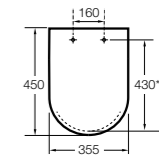

Dama

801782..4 Сиденье и крышка с механизмом «мягкое закрытие» для унитаза.
801780..4 Сиденье и крышка для унитаза.

Dama compacto

80178B..4 Сиденье и крышка для укороченного унитаза.
80178C..4 Сиденье и крышка с механизмом «мягкое закрытие».