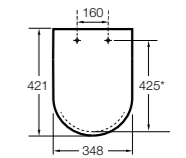

The Gap Comfort

801472..4 Сиденье и крышка с механизмом «мягкое закрывание» для унитаза.
801470..4 Сиденье и крышка для унитаза.