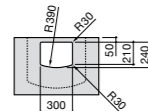

Victoria

325391.0 Настенная керамическая раковина. Смеситель не входит в комплект.

337390000 Пьедестал для керамической раковины.

33739200Y Полупьедестал для керамической раковины.

Hall

327621000 Настенная или накладная керамическая раковина. Смеситель не входит в комплект.

337621000 Полупьедестал для керамической раковины.

Размеры в мм