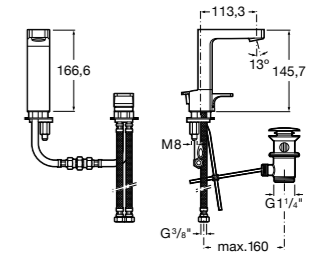

L90

5A3801C00 Смеситель для раковины на два отверстия, с донным клапаном и гибкой подводкой.