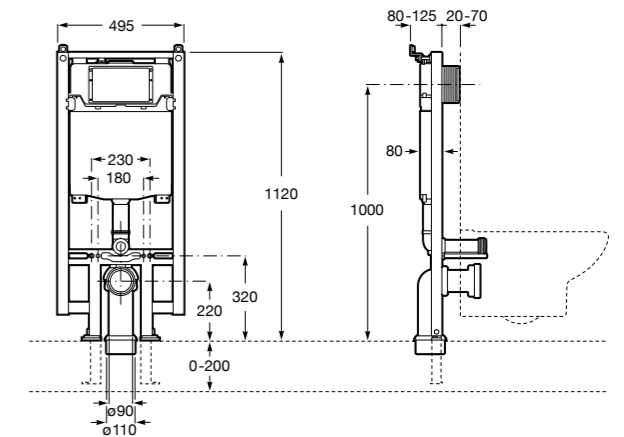

Duplo WC One Compact ®

890073020 Каркас с компактным бачком с двойной системой смыва для подвесного унитаза, минимальная глубина 90 мм. Осевое расстояние 180 и 230 мм. Патрубок 90 ø / 110 ø. Максимальная нагрузка 400 кг. Регулируемые ножки 0-200 мм с тормозной системой. Верхнее гидравлическое соединение. Может быть укомплектован совместимой панелью смыва Roca (в комплект не входит).