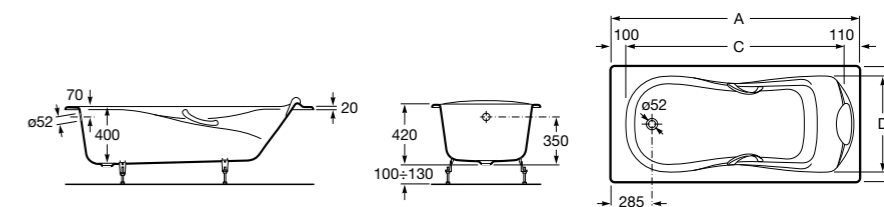

Belice

Прямоугольная чугунная эмалированная ванна с противоскользящим покрытием дна, с ручками и подголовником.