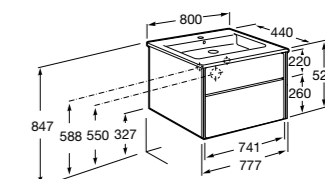

Ronda

ZRU9303004	Мебельный модуль бетон/белый матовый.
ZRU9302965	Мебельный модуль белый глянцев/антрацит.
327470000	Раковина The Gap Original 800.