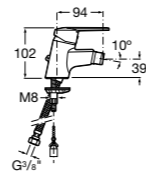

Monodin-N

5A6198C00 Смеситель для биде с цепочкой, регулятором направления потока и гибкой подводкой.

Alfa

5A6F25C00 Смеситель для биде с регулятором направления потока, донным клапаном и гибкой подводкой.

Carmen

5A6A4BC00 Смеситель для биде с регулятором направления потока, донным клапаном click-clack и гибкой подводкой воды.

Cala

5A606EC00 Смеситель для биде с регулятором направления потока, донным клапаном и гибкой подводкой.

Victoria

5A6N25C0M Смеситель для биде с регулятором направления потока, донным клапаном и гибкой подводкой.

L20

5A6A09C0M Смеситель для биде с регулятором направления потока, донным клапаном и гибкой подводкой.

Victoria

5A6125C0M Смеситель для биде с регулятором направления потока, держателем для цепочки и гибкой подводкой.

Смесители для биде / монтаж на бортик / двухвентильные

L20

5A6B09C00 Смеситель для биде с регулятором направления потока, держателем для цепочки и гибкой подводкой.

Loft

5A6043C00 Смеситель для биде с регулятором направления потока, донным клапаном и гибкой подводкой.

Brava

5A6130C00 Смеситель для биде с регулятором направления потока и гибкой подводкой.

Brava

5A6530C00 Встраиваемый вентиль для биде, синий указатель (холодный).
5A6630C00 Встраиваемый вентиль для биде, красный указатель (горячий).