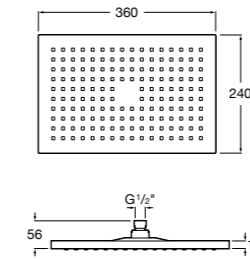

Rainsense

5B3050C00 Прямоугольная душевая насадка. Хромированный ABS-пластик. Кронштейн покупается отдельно.