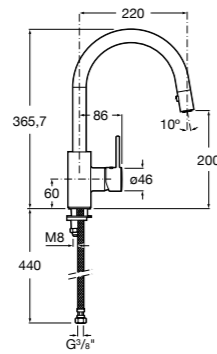

Targa

5A8160C00 Смеситель для кухни с поворотным изливом, аэратором, выдвижной душевой насадкой и гибкой подводкой.

Etna

5A7B09C00 Смеситель для кухни с высоким поворотным изливом, аэратором и гибкой подводкой. Хром.

5A7B09B00 Смеситель для кухни с высоким поворотным изливом, аэратором и гибкой подводкой. Белый.

5A7B09CM0 Смеситель для кухни с высоким поворотным изливом, аэратором и гибкой подводкой. Титан PVD.

5A7B09CN0 Смеситель для кухни с высоким поворотным изливом, аэратором и гибкой подводкой. Черный.