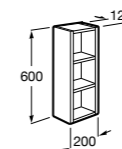

Luna

856842XXX Открытый шкафчик.

Мебельная фурнитура