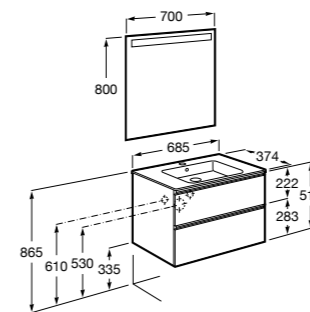

The Gap Compact ®

1. **851496XXX** UNIK - Комплект мебели с 2 ящиками и раковиной (смеситель располагается по центру).
   851527XXX PACK - Комплект мебели с 2 ящиками и раковиной (смеситель располагается по центру) и зеркала Eidos.
   816826339 Набор из 2 ножек 335 мм для мебели UNIK с 2 ящиками.
   816826458 Набор из 2 ножек 335 мм для мебели UNIK с 2 ящиками.