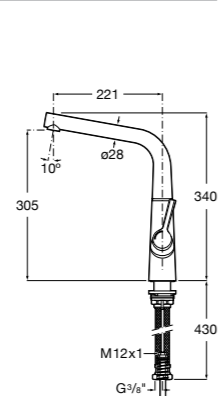

Syra

5A852AC00 Смеситель для кухни с поворотным изливом, выдвижным душем, аэратором и гибкой подводкой. Cold start.

Syra-F ®

5A8C2AC00 Смеситель для кухни с поворотным изливом, функцией подключения к фильтру питьевой воды и гибкой подводкой. В комплекте фильтр с картриджем. Cold start.

5A8B2AC00 Смеситель для кухни с поворотным изливом, функцией подключения к фильтру питьевой воды и гибкой подводкой. Cold start.