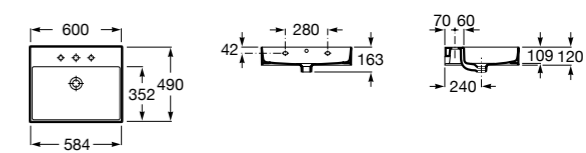

Inspira

1. **32752C..0** Настенная или накладная керамическая раковина из материала FINECERAMIC®. Смеситель не входит в комплект.