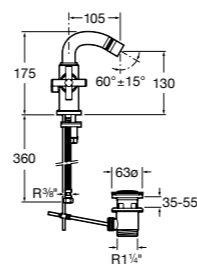

Monodin-N

5A6198C00 Смеситель для биде с цепочкой, регулятором направления потока и гибкой подводкой.

Alfa

5A6F25C00 Смеситель для биде с регулятором направления потока, донным клапаном и гибкой подводкой.

Carmen

5A6A4BC00 Смеситель для биде с регулятором направления потока, донным клапаном click-clack и гибкой подводкой воды.

Cala

5A606EC00 Смеситель для биде с регулятором направления потока, донным клапаном и гибкой подводкой.

Victoria

5A6N25C0M Смеситель для биде с регулятором направления потока, донным клапаном и гибкой подводкой.

L20

5A6A09C0M Смеситель для биде с регулятором направления потока, донным клапаном и гибкой подводкой.

Victoria

5A6125C0M Смеситель для биде с регулятором направления потока, держателем для цепочки и гибкой подводкой.

Смесители для биде / монтаж на бортик / двухвентильные

L20

5A6B09C00 Смеситель для биде с регулятором направления потока, держателем для цепочки и гибкой подводкой.

Loft

5A6043C00 Смеситель для биде с регулятором направления потока, донным клапаном и гибкой подводкой.

Brava

5A6130C00 Смеситель для биде с регулятором направления потока и гибкой подводкой.

Brava

5A6530C00 Встраиваемый вентиль для биде, синий указатель (холодный).
5A6630C00 Встраиваемый вентиль для биде, красный указатель (горячий).