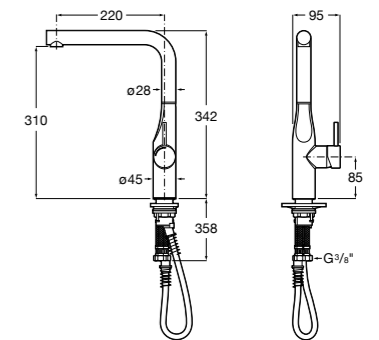

Glera ®

5A834DC00 Смеситель для кухни с прямым поворотным изливом, аэратором и гибкой подводкой. Cold start.