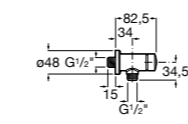

Avant

5A9279C00 Наружный смывной кран для писсуара.

5A9317C00 Внешняя трубка для писсуара.

Avant

505326203 Установочный комплект для Micro-T. Гибкий шланг и подсоединения.

Смывные краны для писсуаров / встраиваемые / электронные

Sentronic-S

5A8102C00 Электронный смывной кран для писсуара. Наружная панель. Хром.

5A8102CM0 Электронный смывной кран для писсуара. Наружная панель. Матовый.

5A8102B00 Электронный смывной кран для писсуара. Наружная панель. Белый.

525165203 Питание от четырех щелочных батареек 1,5 В. Батарейки не включены в комплект. Встраиваемый блок.

525165303 Питание от сети 230 В. Встраиваемый блок.