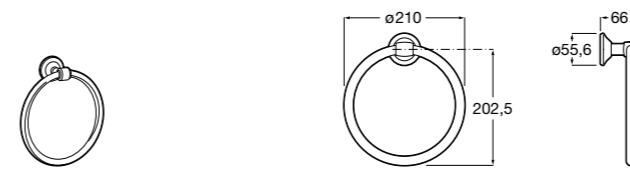

Hotel's Classic

815425001 Полотенцедержатель в форме кольца.