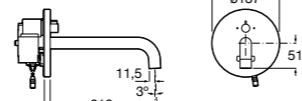

Sentronic-E

5A4602C00 Электронный смеситель для раковины, монтируемый на стену. Питание от сети 230 V. Включает источник питания. Необходимо укомплектовать 525874603.

525874603 Внутренняя часть электронного смесителя для раковины, монтируемого в стену. Питание от сети 230 V.