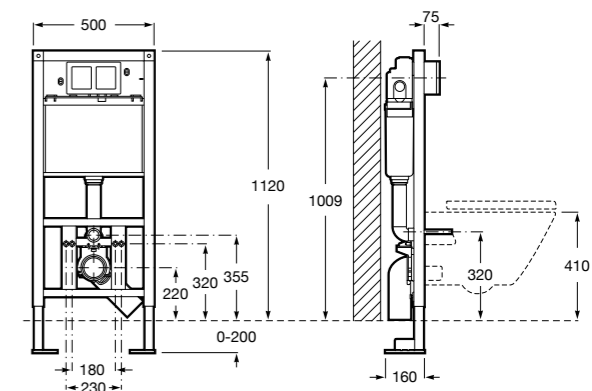

Duplo WC Freestanding

890090700 Каркас со встроенным бачком и системой двойного смыва для подвесного унитаза. Осевое расстояние 180 и 230 мм. Для свободной установки. Максимальная нагрузка 400 кг, регулируемые ножки 0-200 мм. Верхнее гидравлическое соединение. Может быть укомплектован совместимой панелью смыва Roca (в комплект не входит).