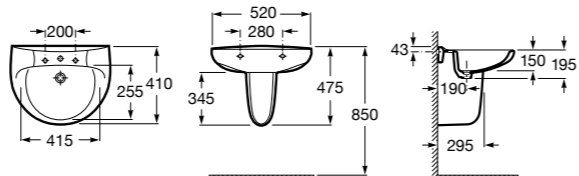

Victoria

325394..0 Настенная керамическая раковина. Смеситель не входит в комплект.

337390000 Пьедестал для керамической раковины.

33739200Y Полуьедестал для керамической раковины.