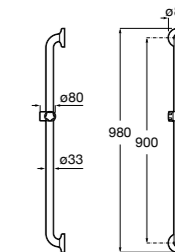

Доступность / аксессуары / поручни для душа

Access Pro

1. **816956009** PRO - вертикальный поручень с креплением для душевой лейки. Комплект включает крепления.
2. **816981009** PRO - вертикальный поручень с креплением для душевой лейки. Комплект включает крепления. Антибактериальное покрытие.