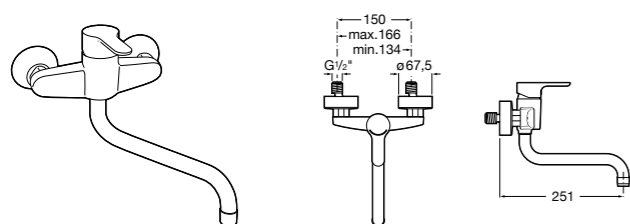

Смесители для кухни / монтируемые на стену / однорычажные

L20

5A7609C00 Монтируемый на стену смеситель для кухни с поворотным изливом и аэратором.