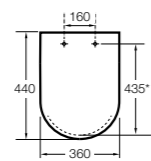

Hall

80162B..4 Сиденье и крышка с креплениями из нержавеющей стали для унитаза.
80162C..4 Сиденье и крышка с механизмом «мягкое закрывание» для унитаза.