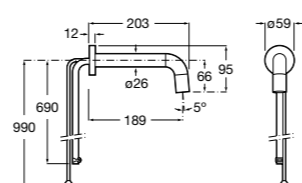

Loft-E

5A3643C00 Встраиваемый электронный смеситель для раковины с сенсором приближения. Питание от сети 230 V. Включает источник питания. С блоком предварительного смешивания горячей и холодной воды.

5A5643C00 Встраиваемый электронный смеситель для раковины с сенсором приближения. Питание от четырех щелочных батареек 1,5 V LRG (AA). Подвод одной воды.

5A5743C00 Встраиваемый электронный смеситель для раковины с сенсором приближения. Питание от сети 230 V. Включает источник питания. Подвод одной воды.