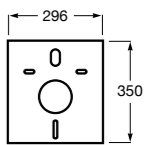

Silent in wall

890063000 SILENT IN WALL - звукоизоляционная прокладка для подвесного унитаза или подвесного биде. Предназначена для поглощения звука во время смыва.