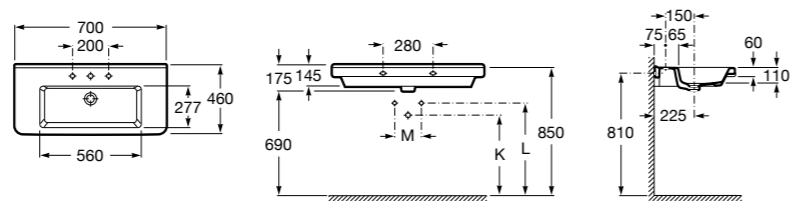

Dama Retro

320321001 Настенная керамическая раковина. Пьедестал и смеситель не входят в комплект.

331325001 Пьедестал для керамической раковины.