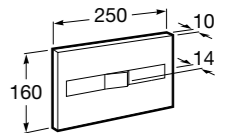

PL2 Single ©

890196100 PL2 SINGLE - Одинарный смыв.