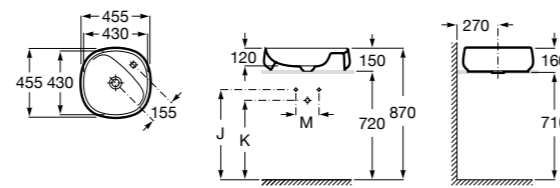

Beyond

3270B9..0 Накладная раковина из материала FINECERAMIC®. Универсальный выпуск с керамической крышкой Ø 72 мм. Смеситель не входит в комплект.