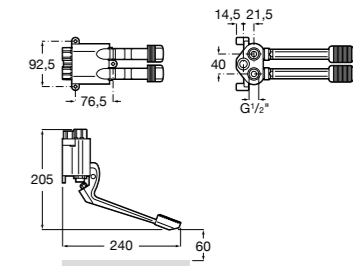

Instant Foot

505128700 Педальный смеситель. Установка на стене.