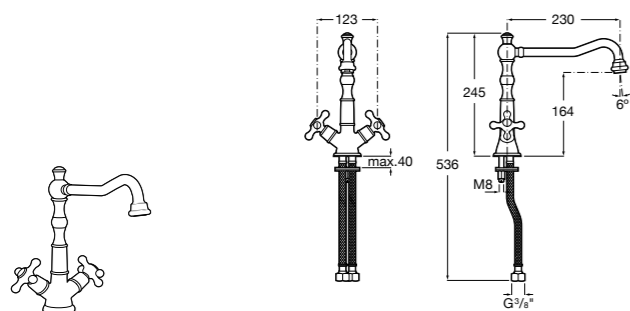

Смесители для кухни / монтируемые на край раковины / двухвентильные

Carmen

5A844BC00 Смеситель для кухни с поворотным изливом, аэратором и гибкой подводкой.