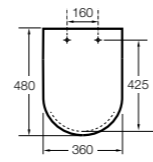

Debba Square ©

8019D200B SQUARE - Сиденье и крышка с механизмом «мягкое закрывание» для унитаза. Материал SUPRALIT®.
8019D000B SQUARE - Сиденье и крышка с креплениями из нержавеющей стали для унитаза. Материал SUPRALIT®.