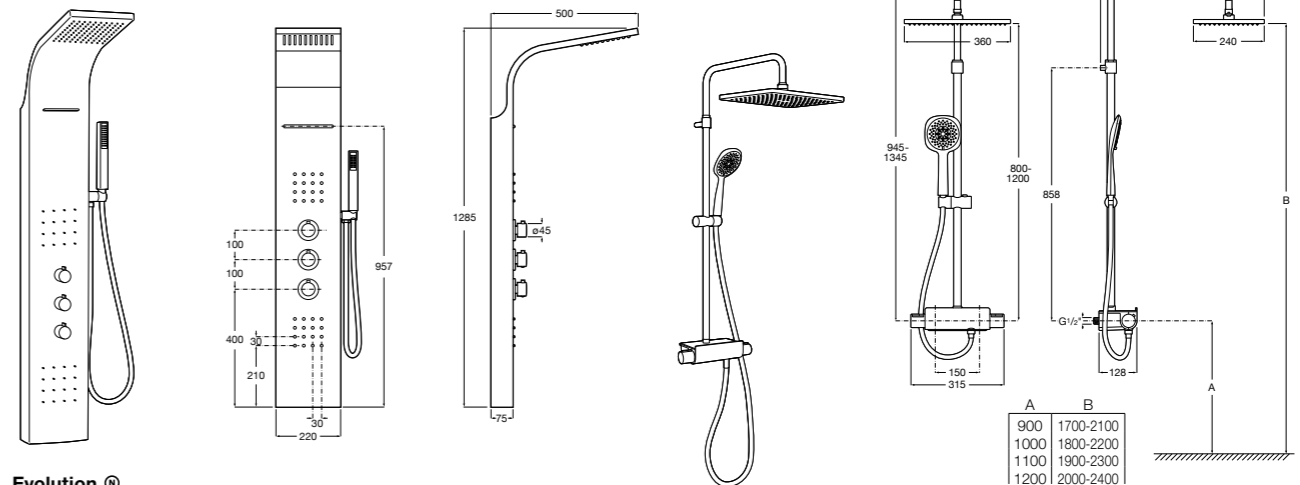

Душевые стойки / смеситель-термостат

Evolution ®

5A9B8BC00 Гидромассажная панель с каскадным режимом.
525994103 Дополнительный монтажный комплект для угловой установки панели Evolution.
5B4863TP0 Полочка. Для установки с гидромассажной душевой панелью Essential или Evolution.

Deck-T Square

5A9C8BC00 SQUARE - Душевая стойка со смесителем-термостатом и полочкой. Включает: верхний душ размером 360x240 мм, ручной душ диаметром 130 мм с 4 режимами потока, гибкий шланг 1,75 м и держатель с возможностью регулировки наклона.