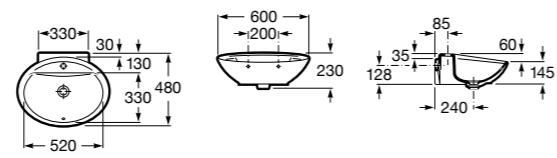

Element

327570000 Настенная или накладная керамическая раковина. Смеситель не входит в комплект.