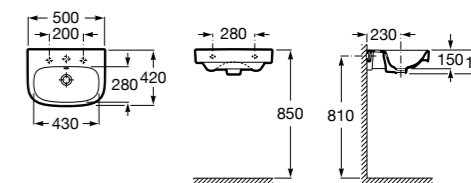

Debba

32799600Y Настенная керамическая раковина. Смеситель не входит в комплект.

33799000Y Пьедестал для керамической раковины.

33799100Y Полуьедестал для керамической раковины.