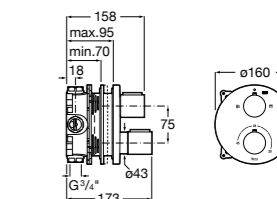

5A0C09C00 Встраиваемый термостат для ванны и душа с переключателем потока. Установка с RocaBox Арт. 525869403.

5A0C09CNO Встраиваемый термостат для ванны и душа с переключателем потока. Покрытие Everlux титановый черный. Для установки с RocaBox Арт. 525869403