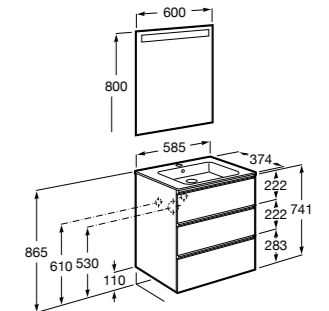

The Gap Compact ®

1. **851498XXX** UNIK - Комплект мебели с 3 ящиками и раковиной (смеситель располагается по центру).
   851529XXX PACK - Комплект мебели с 3 ящиками и раковиной (смеситель располагается по центру) и зеркала Eidos.
   816827339 Набор из 4 ножек 110 мм для мебели UNIK с 3 ящиками.
   816827458 Набор из 4 ножек 110 мм для мебели UNIK с 3 ящиками.