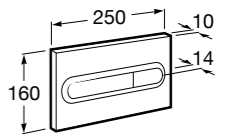

Панели смыва для систем Duplo One / двойной смыв

PL1 Dual ©

8901950.. PL1 DUAL - Двойной смыв.