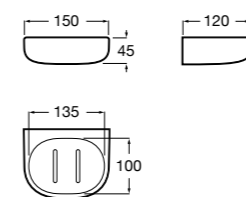

Victoria

816683001 Настенная мыльница. Крепление на болты или клей.