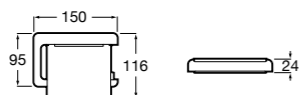

**Cubica**

- 816825001 Решетка для полотенец.

**Classica**

- 816814001 Решетка для полотенец.

Размеры в мм

Аксессуары / держатель для туалетной бумаги с крышкой

Tempo

817033001 Держатель для туалетной бумаги с крышкой. Хром.
817033022 Держатель для туалетной бумаги с крышкой. Покрытие Everlux титановый черный.