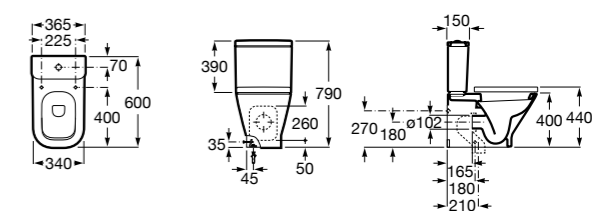

ZRU9302991 Сиденье и крышка тонкие с механизмом «мягкое закрывание» и быстрого снятия для унитаза.

Размеры в мм

**The Gap Square**

342472000 Чаша унитаза укороченная приставная с двойным выпуском.

341471000 Бачок с механизмом двойного смыва 4,5/3 литра с боковым подводом воды. Включен установочный комплект, механизм для подвода воды и механизм смыва.