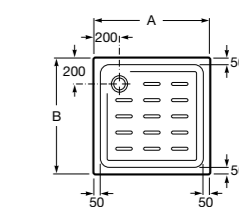

Terran

Ультратонкий душевой поддон, материал STONEX®. Противоскользящая поверхность с текстурой под камень. Включает слив gran saudal. Сифон и решетка в комплекте.

	A	B	C
AP1017D057801..0	2000	1400	33,5
AP10164057801..0	1600	1400	31,6
AP1017D03E801..0	2000	1000	31
AP1017083E801..0	1800	1000	31
AP1016403E801..0	1600	1000	31
AP1015783E801..0	1400	1000	31
AP1014B03E801..0	1200	1000	31
AP10170838401..0	1800	900	31
AP10164038401..0	1600	900	31
AP10157838401..0	1400	900	31
AP1014B038401..0	1200	900	28
AP1013E838401..0	1000	900	26
AP10170832001..0	1800	800	31
AP10164032001..0	1600	800	31
AP10157832001..0	1400	800	31
AP1014B032001..0	1200	800	28
AP1013E832001..0	1000	800	26
AP1017082EE01..0	1800	750	31
AP1016402EE01..0	1600	750	31
AP1015782EE01..0	1400	750	31
AP1014B02EE01..0	1200	750	28
AP1013E82EE01..0	1000	750	26
AP1017082BC01..0	1800	700	31
AP1016402BC01..0	1600	700	31
AP1015782BC01..0	1400	700	31
AP1014B02BC01..0	1200	700	28
P013E82BC01..0	1000	700	26

Terran (с рамкой)

Ультратонкий душевой поддон, материал STONEX®, с рамкой.

	A	B	C
P10270838441..0	1800	900	41
P10264038441..0	1600	900	41
P10257838441..0	1400	900	41
P1024B038441..0	1200	900	38
P1023E838441..0	1000	900	36
P10270832041..0	1800	800	41
P10264032041..0	1600	800	41
P10257832041..0	1400	800	41
P1024B032041..0	1200	800	38
P1023E832041..0	1000	800	36
P1027082EE41..0	1800	750	41
P1026402EE41..0	1600	750	41
P1025782EE41..0	1400	750	41
P1024B02EE41..0	1200	750	38
P1023E82EE41..0	1000	750	36
P1027082BC41..0	1800	700	41
P1026402BC41..0	1600	700	41
P1025782BC41..0	1400	700	41
P1024B02BC41..0	1200	700	38
P1023E82BC41..0	1000	700	36

Terran

Ультратонкий душевой поддон, материал STONEX®. Противоскользящая поверхность с текстурой под камень. Включает слив gran saudal.