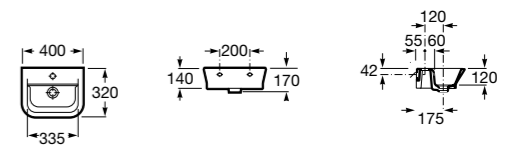

The Gap Original

327478000 Настенная керамическая раковина. Смеситель не входит в комплект.
337472000 Полуьпедестал для керамической раковины компакт.