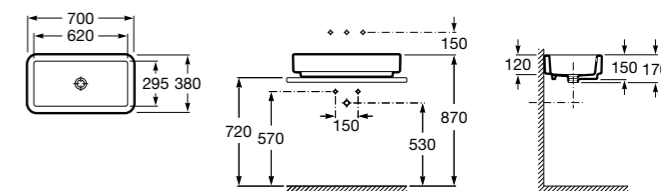

Element

327572000 Накладная керамическая раковина. Смеситель не входит в комплект.