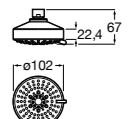

Stella

5B103C00 Душевая насадка с тремя функциями (Rain, Soft и Pulse).
5B103C00 Душевая насадка с одной функцией (Rain).