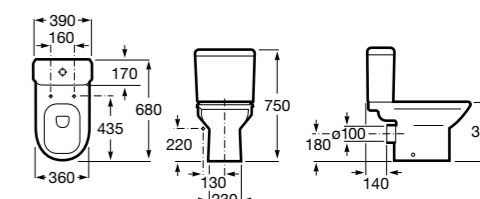

Giralda

342466000	Чаша SH.
341469000	Бачок AI.
ZRU9000046	Сиденье с крышкой.
ZRU9000047	Сиденье с крышкой.