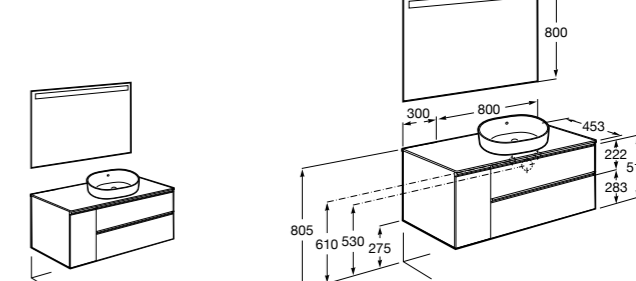

The Gap раковина слева ®

1. **851503XXX** UNIK - мебельный модуль для раковины слева. Базовый набор включает 2 ящика, 1 дверцу и столешницу, обработанную защитой от влаги.
   851534XXX PACK - мебельный модуль для раковины слева. Базовый набор включает 2 ящика, 1 дверцу и столешницу, обработанную защитой от влаги и зеркало Eidos.
   816829339 Набор из 2 ножек 275 мм для мебели со столешницей.
   816829458 Набор из 2 ножек 275 мм для мебели со столешницей.