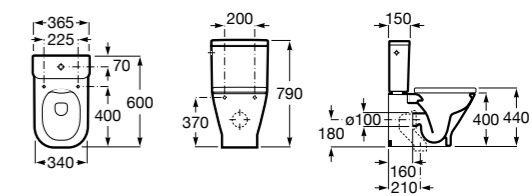

The Gap Square

34273700H Чаша унитаза укороченная Rimless приставная с двойным выпуском.

341731000 Бачок с механизмом двойного смыва 4/2 литра с боковым подводом воды. Включен установочный комплект, механизм для подвода воды и механизм смыва.

341730000 Бачок с механизмом двойного смыва 4/2 литра с нижним подводом воды. Включен установочный комплект, механизм для подвода воды и механизм смыва.

801732004 Сиденье и крышка с механизмом «мягкое закрывание».

801730004 Сиденье и крышка для укороченного унитаза.