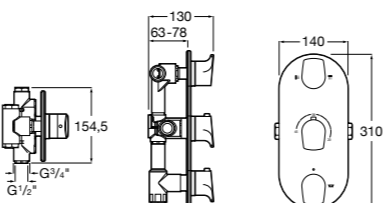

5A2190C00 Встраиваемый термостат для душа. 3-поточный переключатель.

Смесители для душа / термостатические / встраиваемые / 4-поточный переключатель

5A2878C00 Встраиваемый термостат для душа. 4-поточный переключатель.