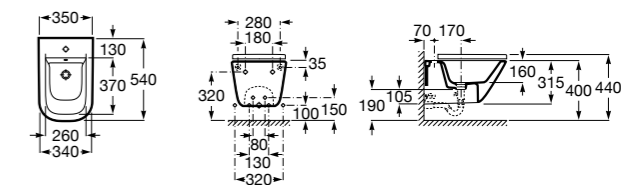

The Gap Square

357475000 Подвесное биде без крышки. Смеситель не входит в комплект. Для установки подвесных биде необходима совместимая система инсталляции Rosa.

806472004 Крышка для биде с механизмом «мягкое закрывание».

806470004 Крышка для биде.