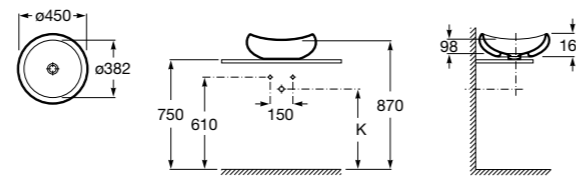

Urbi 1

327225000 Накладная керамическая раковина. Смеситель не входит в комплект.