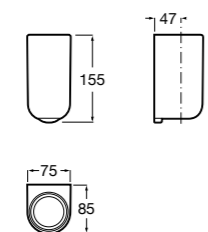

**Victoria**

816681001 Настенный стакан. Крепление на болты или клей.

Twin

816702001 Мыльница на столешницу.

**Onda ©**

3870ZL000 Настенный держатель для щетки.

Onda ©

3870Z5000 Мыльница на столешницу.