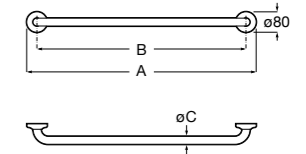

Доступность / смесители, монтируемые на край раковины

Victoria Pro

5A3123C00 PRO - Однорычажный смеситель для раковины с локтевым рычагом управления для людей с ограниченными возможностями, крючком для цепочки и гибкой подводкой.

Доступность / смесители, монтируемые на край / порционно-нажимные

Instant Care

5A3277C00 CARE - Самозакрывающийся смеситель, монтируемый на край, с длинным рычагом управления.

Instant Care

5A4377C00 Самозакрывающийся кран, монтируемый на край, для раковины с длинным рычагом управления.

Доступность / настенные смесители / порционно-нажимные

Instant Care

5A7977C00 CARE - Самозакрывающийся смеситель для раковины.

Доступность / смесители для ванны-душа / монтируемые на стену

Victoria Pro

5A0123C02 PRO - Однорычажный смеситель для ванны и душа с автоматическим переключателем, ручной душ, гибкий шланг 1,70 м, регулируемый держатель для душа. Специальный рычаг для людей с ограниченными возможностями.

Victoria Pro

5A2023C02 PRO - Однорычажный смеситель для душа с ручным душем, гибкий шланг 1,50 м, регулируемый держатель для душа. Специальный рычаг управления для людей с ограниченными возможностями.

Доступность / смесители для кухни / на край мойки

Victoria Pro

5A8423C00 PRO - Однорычажный кухонный смеситель с поворотным изливом, ручкой для людей ограниченными возможностями.

Доступность / смесители для раковины / настенные

Victoria Pro

5A7623C00 PRO - Однорычажный смеситель с вращающимся изливом для раковины. Специальный рычаг управления для людей с ограниченными возможностями.

Доступность / аксессуары / прямые поручни

Access Pro

PRO - Прямой поручень для ванны для людей с ограниченными возможностями, крепления входят в комплект. Цвет: белый винил.