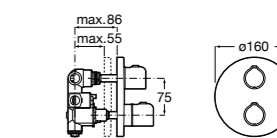

5A2A18C00 Встраиваемый термостат для ванны и душа с переключателем потока.