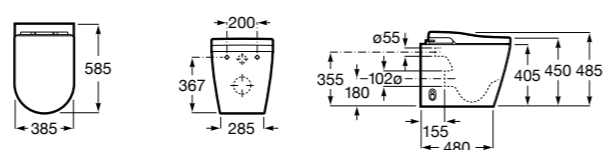

In-Wash® Inspira подвесной

803060001 In-Wash® - Smart-унитаз Rimless подвесной с выпуском в стену. Включает: крышку и сиденье с функцией мытья и сушки. Требуется подключение к сети. Для установки рекомендуется использовать систему инсталляции Duplo WC Smart (890090800), оснащенную механизмом двойного смыва и шлангом для подвода воды в Smart-унитазов.

Inspira In-Wash® In-Tank приставной для высокорасполагаемого бачка ©

803063001 In-Wash® - Smart-унитаз приставной Rimless, для высокорасполагаемого бачка. Включает: крышку и сиденье с функцией мытья и сушки. Требуется подключение к сети. Для установки рекомендуются системы инсталляции Basic Tank.

Размеры в мм