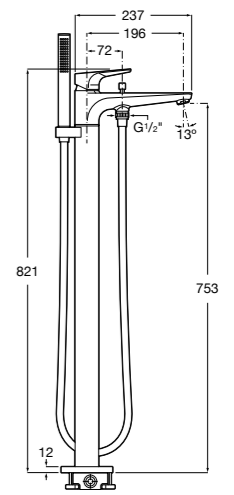

Размеры в мм

Carmen

5A274BC00 Напольный смеситель для ванны и душа с ручным переключателем, гибким душевым шлангом 1,50 м, душевой лейкой, встроенным держателем.

Atlas ©

5A2790C00 Напольный однорычажный смеситель с автоматическим переключателем, душевой лейкой, встроенным держателем для душа и гибким шлангом.