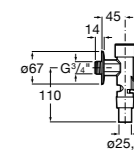

Aqualine Basic

5A9477C00 Смывной кран 3/4" для унитаза.