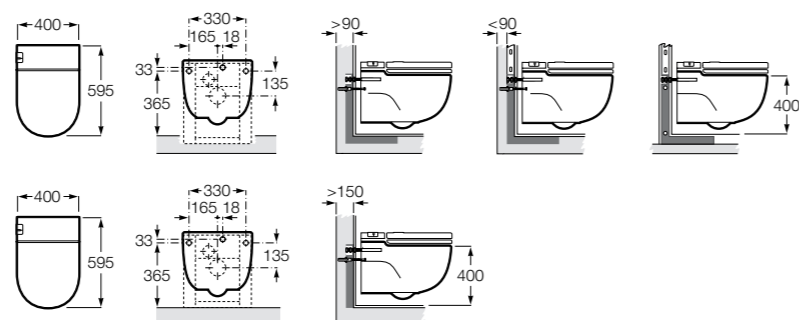

Унитазы со встроенным бачком In-tank

Meridian In-tank подвесной

893301000 IN-TANK - Подвесной унитаз со встроенным бачком. В комплект входит сиденье, крышка и опорная стойка типа «L» для монтажа на стену. Необходим источник питания.

893302000 IN-TANK - Подвесной унитаз со встроенным бачком. В комплект входит сиденье, крышка и опорная стойка типа «I» для монтажа на стену. Необходим источник питания.