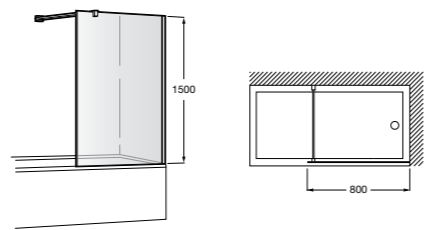

Victoria Standard BF

BF - Душевое ограждение для ванны. Прозрачное стекло. Компенсация 25 мм.

	Ширина
AM19308012	800

Дополнительные профили

Дополнительные профили

AM15119502	Дополнительный профиль для перегородок Ura Standard.
AM19619502	Боковой дополнительный профиль.
AM9900350Y	Угловой горизонтальный дополнительный профиль.
AM9900280Y	Горизонтальный угловой профиль.
AM9900070Y	Дополнительный профиль для горизонтального и вертикального выравнивания.
AM9900090Y	Дополнительный профиль для горизонтального и вертикального выравнивания.

Размеры в мм

Аксессуары

Аксессуары / крючки

Tempo

817020001 Крючок. Хром.

817020022 Крючок. Покрытие Everlux титановый черный. Ⓜ

Carmen

817001001 Крючок.

Superinox

817300002 Крючок.

Nuova

816520001 Крючок.

Hotel's

816721001 Крючок.

Hotel's Classic

815491001 Крючок двойной.

Rubik

816840001 Крючок. Хром. Крепление на болты или клей.

816840024 Крючок. Покрытие Everlux титановый черный. Крепление на болты или клей. Ⓜ

Twin

816700001 Крючок. Крепление на болты или клей.

Victoria

816652001 Крючок на 4 места. Крепление на болты или клей.

Victoria

816651001 Двойной крючок. Крепление на болты или клей.

Victoria

816650001 Крючок. Крепление на болты или клей.

Onda Ⓜ

3870ZA000 Крючок.

Compas

817430001 Крючок.

Compas

817431001 Крючок.

Размеры в мм