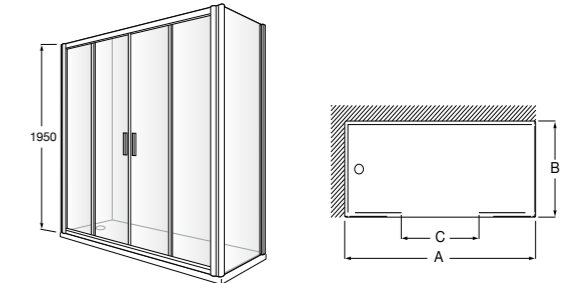

Душевые ограждения / 2 стены / фронтальное расположение / раздвижные двери

Ura Standard L4-E + LF-C

L4-E - Фронтальное расположение. 2 раздвижных элемента + 2 фиксированных элемента для установки между стенами или 1 боковым фиксированным элементом LF. Прозрачное стекло, цвет профиля: блестящее серебро. Предел до стены в открытом виде 25 мм. Включает обработку Maxiclean.

	Ширина (A)	Открытие (C)
L4-E	A	
AM16316012M	1600	610
AM16317012M	1700	660
AM16318012M	1800	710
AM16319012M	1900	710
AM16320012M	2000	710
LF (B)	B	
AM16407012M	700	
AM16407512M	750	
AM16408012M	800	
AM16409012M	900