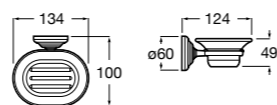

Tempo

817023001 Настенная мыльница. Хром.
817023022 Настенная мыльница. Покрытие Everlux титановый черный.

Cubica

816821001 Настенный стакан.

Carmen

817005001 Настенная мыльница.