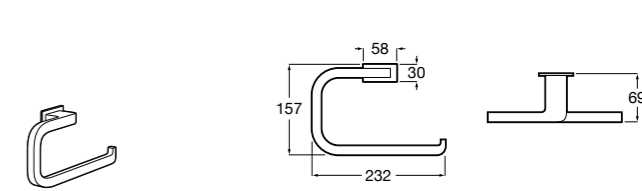

Record

817662001 Полотенцедержатель.