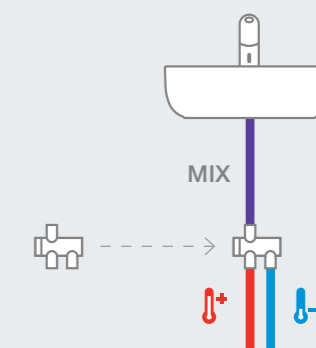

**Краны для писсуаров /
монтируемые на стену /
порционно-нажимные**

Avant
856

505326203

Instant
856

5A9277C00

5A9317C00 Внешняя смывная трубка

☐ Более подробную информацию см. на указанной странице / Размеры в мм.