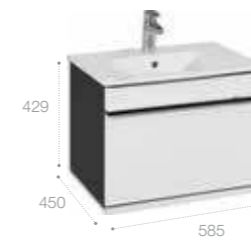

Aneto, 80 см.

Ассортимент

Модуль для раковины

Стр. 240

Арт. 857429806 60 см, белый глянец/черный матовый

Модуль для раковины

Стр. 237

Арт. 857430806 80 см, белый глянец/черный матовый