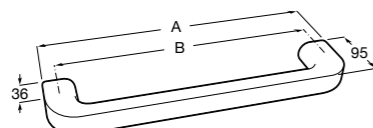

Victoria

816658001 Двойной вращающийся полотенцедержатель.

Аксессуары / Настенные полотенцедержатели

Аксессуары / полотенцедержатели в форме кольца

Tempo

817031001 Полотенцедержатель двойной. Хром.
817031022 Полотенцедержатель двойной. Покрытие Everlux титановый черный. ©