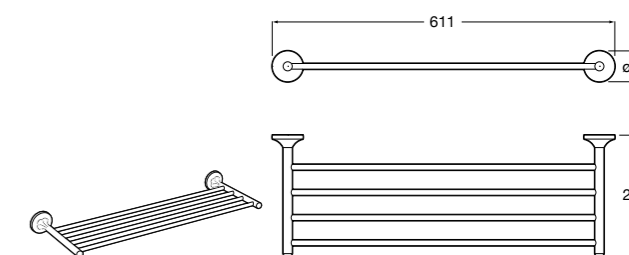

**Cubica**

- 816825001 Решетка для полотенец.

**Classica**

- 816814001 Решетка для полотенец.

Размеры в мм

Аксессуары / держатель для туалетной бумаги с крышкой

Tempo

817033001 Держатель для туалетной бумаги с крышкой. Хром.
817033022 Держатель для туалетной бумаги с крышкой. Покрытие Everlux титановый черный.