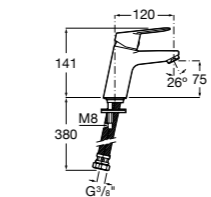

Alfa ®

1. **5A3L25C00** Смеситель для раковины, гладкий корпус, с гибкой подводкой. Cold start.