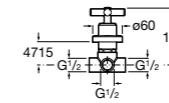

Встраиваемые переключатели

Loft

5A9043C00 1/2" встраиваемый переключатель (2 положения) для ванны или душа.

5A9143C00 1/2" встраиваемый переключатель (3 положения) для ванны или душа.