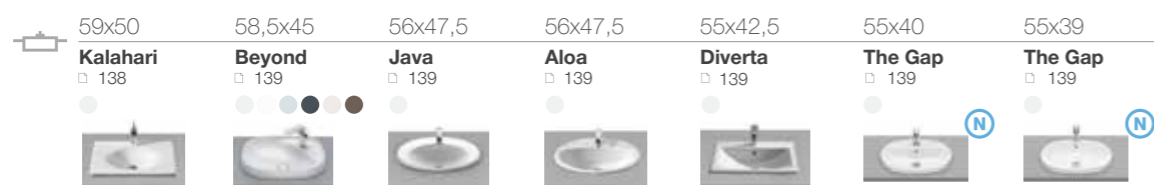

Раковины

ОБЗОР ПРОДУКЦИИ

длина x ширина

Раковины для установки на столешницу

65-75

60-64

55-59

55-59