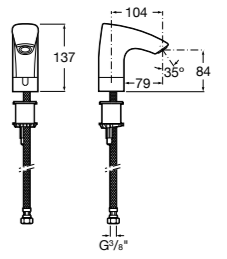

M3-E

1. **5A5602C00** Электронный кран для раковины для подвода одной воды. Ограничитель потока воды 5,7 л/мин, гибкая подводка. Питание от четырех щелочных батареек 1,5V LRG (AA). Батарейки не включены в комплект.
2. **5A5702C00** Электронный кран для раковины для подвода одной воды. Гибкая подводка. Питание от сети 230 V. Источник питания включен в комплект.