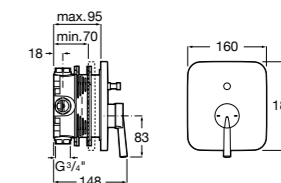

L90

5A0B01C00 Встраиваемый смеситель 1/2" для ванны-душа с переключателем потока. Установка с RocaBox Арт. 525869403.