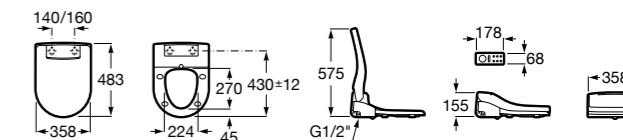

Multiclean® Premium