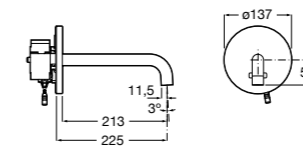

Fluent

5A4A24C00 Кран для раковины с аэратором. Подвод одной воды. Ограничитель расхода 5 л/мин.

Avant

5A7979C00 Кран для раковины, встраиваемый в стену, с длинным изливом, 190 мм. С аэратором.

Fluent

5A4B24C00 Кран для раковины с аэратором. Подвод одной воды. Ограничитель расхода 5 л/мин.

Avant

5A7879C00 Кран для раковины, встраиваемый в стену, с длинным изливом, 150 мм. С аэратором.

Смесители для раковины / встраиваемые / электронные

Avant

5A4279C00 Кран для раковины с аэратором. Подвод одной воды.

Sentronic-E

5A4602C00 Электронный смеситель для раковины, монтируемый на стену. Питание от сети 230 V. Включает источник питания. Необходимо укомплектовать 525874603.

525874603 Внутренняя часть электронного смесителя для раковины, монтируемого в стену. Питание от сети 230 V.

Краны для раковины / монтируемые на стену / порционно-нажимные

Instant

5A7877C00 Монтируемый на стену кран для раковины. С аэратором.

Смесители для раковины / встраиваемые / электронные

Instant Care

5A7977C00 CARE - Монтируемый на стену кран для раковины. С аэратором.

Loft-E

5A3643C00 Встраиваемый электронный смеситель для раковины с сенсором приближения. Питание от сети 230 V. Включает источник питания. С блоком предварительного смешивания горячей и холодной воды.

5A5643C00 Встраиваемый электронный смеситель для раковины с сенсором приближения. Питание от четырех щелочных батареек 1,5 V LRG (AA). Подвод одной воды.

5A5743C00 Встраиваемый электронный смеситель для раковины с сенсором приближения. Питание от сети 230 V. Включает источник питания. Подвод одной воды.

Fluent

5A7A24C00 Монтируемый на стену кран для раковины.

Sentronic-E