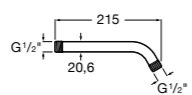

Настенный держатель

5B0750C00 Настенный держатель для душевой насадки. Совместим с Stella.

Настенный держатель

5B0950C00 Настенный держатель для душевой насадки 400 мм. Совместим с RainDream и RainSense.