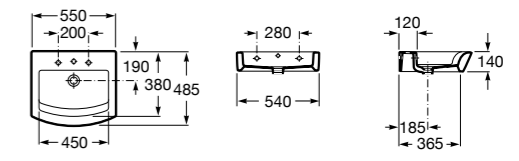

Hall

327881000 Настенная или накладная керамическая раковина. Смеситель не входит в комплект.

337621000 Полупьедестал для керамической раковины.