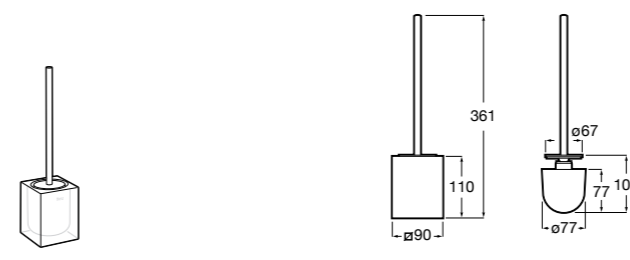

Ice

816863012 Напольный держатель для щеток. Черный цвет.
816863009 Напольный держатель для щеток. Белый цвет.
816863013 Напольный держатель для щеток. Синий цвет.