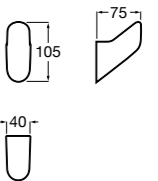

Onda Ⓜ

3870ZA000 Крючок.