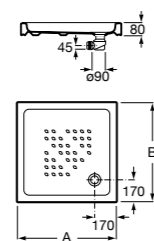

Сливы

506404400	Слив Ø 90 для душевых поддонов.
P0005900R	Слив Ø 65 для душевых поддонов.
506404500	Слив Ø 52 для душевых поддонов.