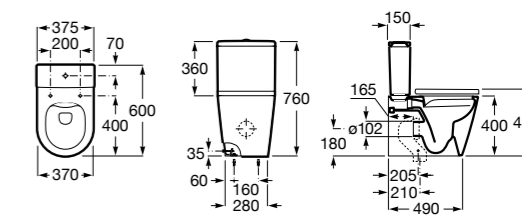

Hall

342627000	Чаша унитаза укороченная с двойным выпуском. Включен патрубок и установочный комплект.
341620000	Бачок с механизмом двойного смыва 6/3 литра с нижним подводом воды. Включен установочный комплект, механизм для подвода воды и механизм смыва.
801622004	Сиденье и крышка с механизмом «мягкое закрывание».
801620004	Сиденье и крышка с креплениями из нержавеющей стали для укороченного унитаза.