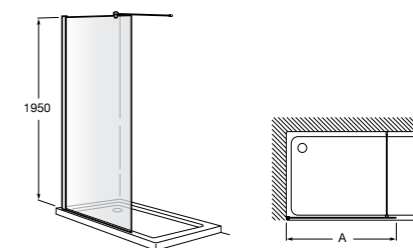

Easy DF

Фиксированная панель.

DF (A)	От 600 до 800
	От 801 до 1000
	От 1001 до 1200