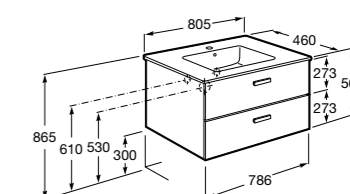

Victoria Nord

ZRU9000032	Мебельный модуль белый глянцев.
ZRU9000031	Мебельный модуль венге.
32799C000	Раковина Victoria Unik 800.