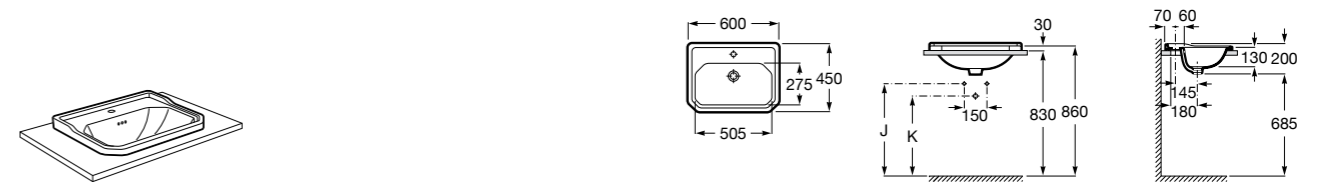

Раковины врезные

Carmen

3270A5..0 Раковина керамическая врезная, 1 отверстие под смеситель. Смеситель не входит в комплект.

3270A5..3 Раковина керамическая врезная, 3 отверстия под смеситель. Смеситель не входит в комплект.