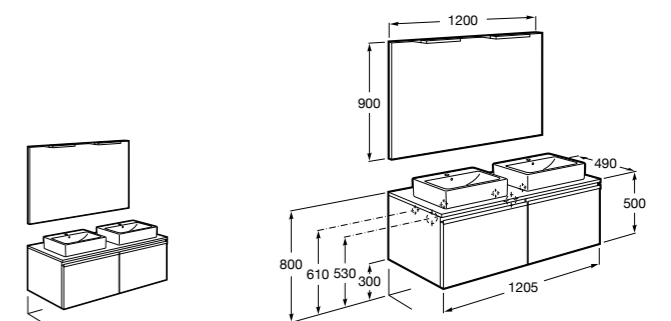

Heima

851007XXX Мебельный модуль для двух накладных или встраиваемых раковин. Раковины и смесители не входят в комплект.

851045XXX PASC - Комплект из мебельного модуля, раковины с двумя чашами и зеркала со светодиодной подсветкой для двоих с регулируемой интенсивностью света и индикатором температуры. Включает: пульт управления и компактный сифон. Раковины, смеситель и ножки не входят в комплект.

856925331 Комплект из 2-х ножек.