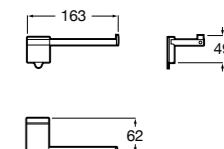

Twin

816712001 Держатель для туалетной бумаги без крышки. Крепление на болты или клей.

Victoria

816663001 Держатель для туалетной бумаги без крышки. Крепление на болты или клей.

Размеры в мм

Аксессуары / настенные держатели для щеток