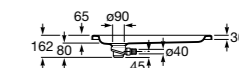

Terran

Ультратонкий душевой поддон, материал STONEX®. Противоскользящая поверхность с текстурой под камень. Включает слив gran saudal. Сифон и решетка в комплекте.

	A	B	C
AP1017D057801..0	2000	1400	33,5
AP10164057801..0	1600	1400	31,6
AP1017D03E801..0	2000	1000	31
AP1017083E801..0	1800	1000	31
AP1016403E801..0	1600	1000	31
AP1015783E801..0	1400	1000	31
AP1014B03E801..0	1200	1000	31
AP10170838401..0	1800	900	31
AP10164038401..0	1600	900	31
AP10157838401..0	1400	900	31
AP1014B038401..0	1200	900	28
AP1013E838401..0	1000	900	26
AP10170832001..0	1800	800	31
AP10164032001..0	1600	800	31
AP10157832001..0	1400	800	31
AP1014B032001..0	1200	800	28
AP1013E832001..0	1000	800	26
AP1017082EE01..0	1800	750	31
AP1016402EE01..0	1600	750	31
AP1015782EE01..0	1400	750	31
AP1014B02EE01..0	1200	750	28
AP1013E82EE01..0	1000	750	26
AP1017082BC01..0	1800	700	31
AP1016402BC01..0	1600	700	31
AP1015782BC01..0	1400	700	31
AP1014B02BC01..0	1200	700	28
P013E82BC01..0	1000	700	26

Terran (с рамкой)

Ультратонкий душевой поддон, материал STONEX®, с рамкой.

	A	B	C
P10270838441..0	1800	900	41
P10264038441..0	1600	900	41
P10257838441..0	1400	900	41
P1024B038441..0	1200	900	38
P1023E838441..0	1000	900	36
P10270832041..0	1800	800	41
P10264032041..0	1600	800	41
P10257832041..0	1400	800	41
P1024B032041..0	1200	800	38
P1023E832041..0	1000	800	36
P1027082EE41..0	1800	750	41
P1026402EE41..0	1600	750	41
P1025782EE41..0	1400	750	41
P1024B02EE41..0	1200	750	38
P1023E82EE41..0	1000	750	36
P1027082BC41..0	1800	700	41
P1026402BC41..0	1600	700	41
P1025782BC41..0	1400	700	41
P1024B02BC41..0	1200	700	38
P1023E82BC41..0	1000	700	36

Terran

Ультратонкий душевой поддон, материал STONEX®. Противоскользящая поверхность с текстурой под камень. Включает слив gran saudal.