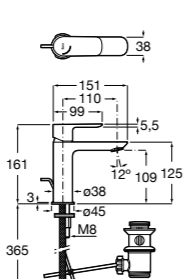

Cala ®

1. **5A306EC00** Смеситель для раковины с донным клапаном и гибкой подводкой. Cold start.