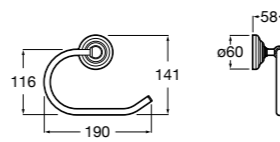

Carmen

817004001 Держатель для туалетной бумаги без крышки.