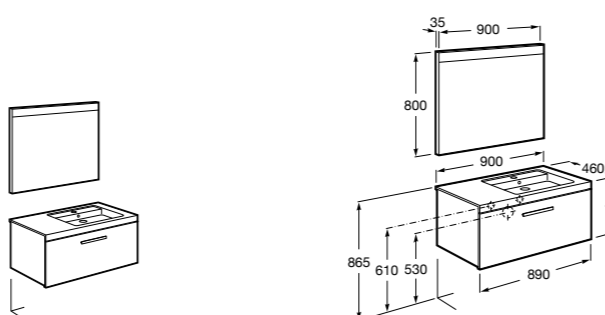

Prisma раковина справа

1. **855947XXX** UNIK - Комплект мебели и раковины. Компактный сифон. Ножки и смеситель не входят в комплект.
   855931XXX PACK - Комплект мебели, раковины и зеркала Prisma Basic со встроенной LED-подсветкой. Компактный сифон. Ножки и смеситель не входят в комплект.