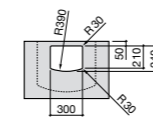

Hall

32762G000 Настенная или накладная керамическая раковина. Смеситель не входит в комплект.