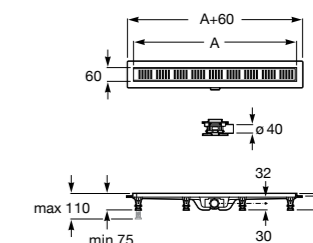

In-Drain Basic

IN-DRAIN BASIC - сливной комплект с прокладкой и с крышкой.

	A
276308000	950 x 60 950
276307000	850 x 60 850
276306000	750 x 60 750
276305000	650 x 60 650