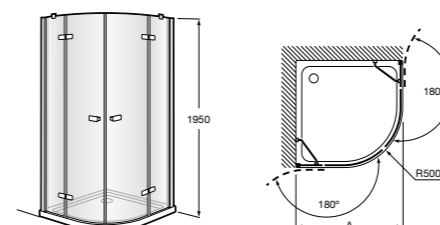

Душевые ограждения / 2 стены / угловое / распашные двери

Vela MRF

Угловой душ с 2 распашными элементами + 2 фиксированных элемента.

		Минимальное открытие (C)
MRF (A)	От 750 до 900	760
	От 901 до 1100	760