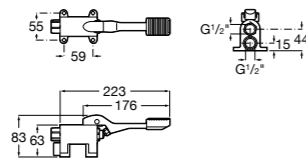

Instant Foot

505127800 Педальный кран. Установка на полу. Подвод одной воды.