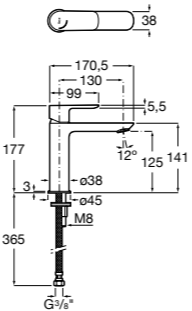

Cala ®

1. **5A336EC00** Смеситель для раковины, гладкий корпус, Mezzo, с гибкой подводкой. Cold start.