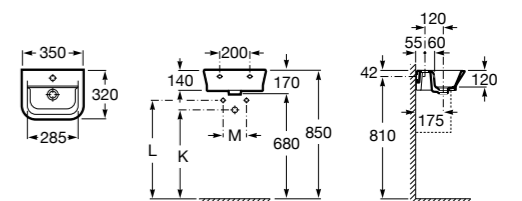

The Gap Original

327479000 Настенная керамическая раковина. Смеситель не входит в комплект.
337472000 Полуьпедестал для керамической раковины компакт.