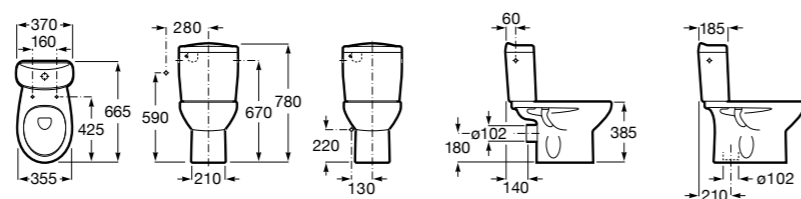

Унитазы напольные укороченные