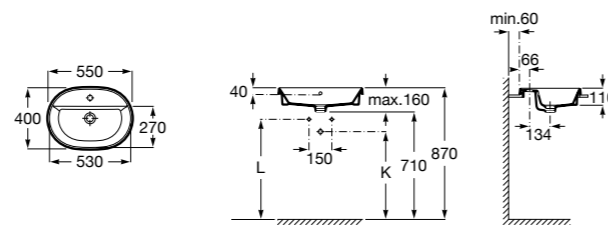

Размеры в мм

The Gap Round ®

3270Y5000 Раковина керамическая врезная. Смеситель не входит в комплект.

Diverta

32711600Y Раковина керамическая врезная. Смеситель не входит в комплект.

Inspira Square

327534..0 SQUARE - Полуистраиваемая раковина из материала FINECERAMIC® с фиксированным открытым керамическим выпуском и монтажным креплением. Смеситель не входит в комплект.