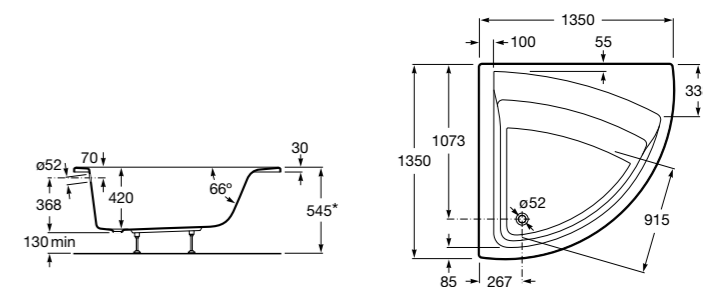

**Easy Угловая**

248188001 Симметричная угловая акриловая ванна с гидромассажем Tonis.

248189000 Симметричная угловая акриловая ванна.

259861000 Панель для акриловой ванны.

Размеры в мм

**Genova-N**

Прямоугольная акриловая ванна с гидромассажем Basic.