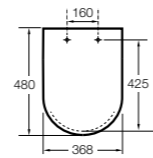

Debba Round ©

801B2200B Сиденье и крышка с механизмом «мягкое закрывание» для унитаза. Материал SUPRALIT®.
801B2000B Сиденье и крышка с креплениями из нержавеющей стали для унитаза. Материал SUPRALIT®.

Inspira Round

801522..B ROUND - Сиденье и крышка с механизмом «мягкое закрывание» для унитаза. Материал SUPRALIT®.