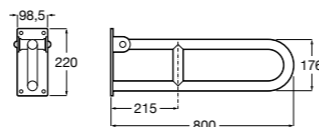

Доступность / аксессуары / поручни откидные

Access Comfort / Pro

1. **816933001** COMFORT - Поручень откидной для людей с ограниченными возможностями. Цвет: нержавеющая сталь.
2. **816909009** COMFORT - Поручень откидной для людей с ограниченными возможностями. Цвет: белый винил.
3. **816933002** COMFORT - Поручень откидной для людей с ограниченными возможностями. Цвет: нержавеющая сталь, сатин.
4. **816961009** PRO - Поручень откидной для людей с ограниченными возможностями. Цвет: белый винил.
5. **816986009** PRO - Поручень откидной для людей с ограниченными возможностями, антибактериальное покрытие.