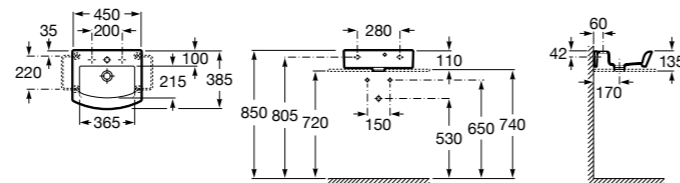

The Gap Original

327477000 Настенная или накладная керамическая раковина. Смеситель не входит в комплект.