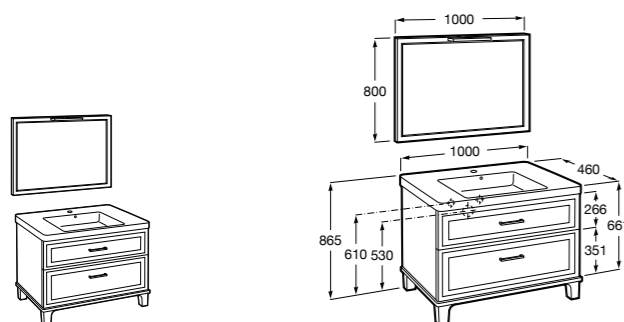

Romea ®

1. **851583XXX** UNIK – Комплект мебели с двумя ящиками и раковины.
   851591XXX PACK – Комплект мебели с двумя ящиками, раковины и зеркала.