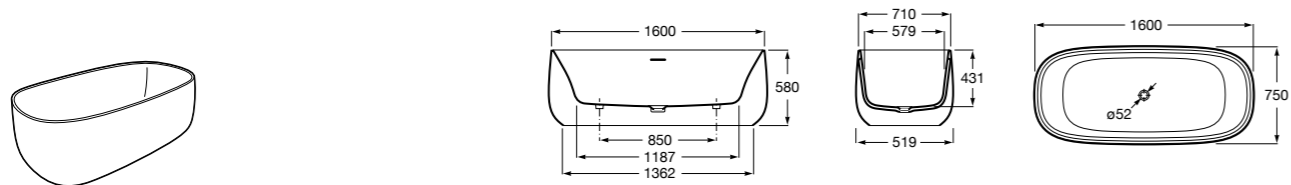

Beyond

248465000 Овальная ванна SURFEX®. Интегрированный слив-перелив, донный клапан с системой click-clack, с крышкой Surfex®.