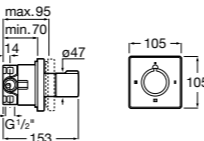

Aqualine Soft 3 положения

5A1B4AC00 SOFT - Встраиваемый переключатель (3 положения) для ванны или душа. Установка с Арт. 525166803.
525166903 Скрытый монтажный блок для дивертора на 3 выхода 1/2".