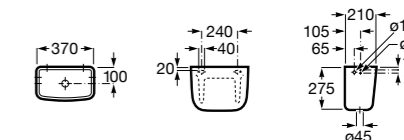

Высокорасполагаемые бачки

Universal

343900001	Бачок унитаза без крышки.