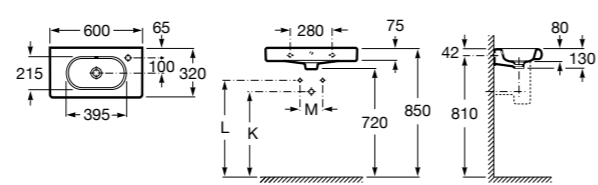

Meridian

32724T000 Настенная керамическая раковина. Смеситель не входит в комплект.

32724X000 Настенная керамическая раковина. Смеситель не входит в комплект.

337242000 Полупьедестал для керамической раковины компакт.