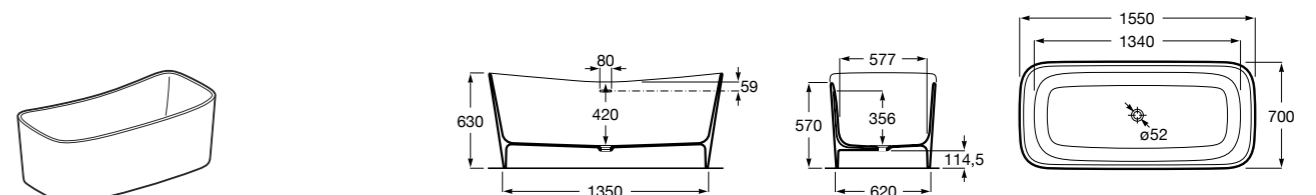

Maui Square ©

248502000 Прямоугольная ванна STONEX®, интегрированный слив-перелив, донный клапан с системой click-clack.