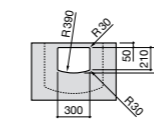

Hall

327881000 Настенная или накладная керамическая раковина. Смеситель не входит в комплект.

337621000 Полупьедестал для керамической раковины.