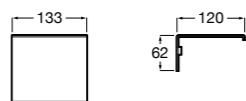

Nuova

816529001 Держатель для туалетной бумаги с крышкой.

Onda ©

3870ZB000 Держатель для туалетной бумаги с крышкой.