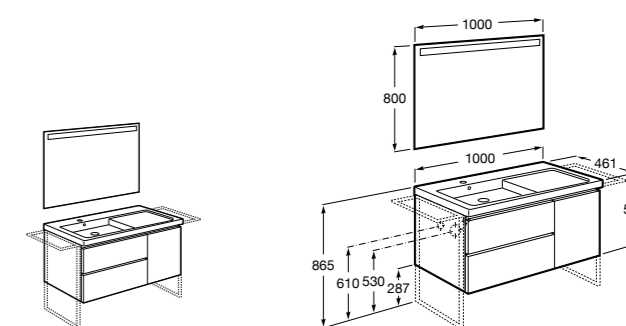

Domі раковина слева

В цвете белый глянец модуль и раковина заказываются отдельно.

857626806 Модуль для раковины слева.

3270MB004 Раковина The Gap Plus левая.

ZRU9302809 Зеркало The Gap Original 1000.

851547XXX Комплект. Включает в себя: мебельный модуль и раковину.

851543XXX Готовое решение. Включает в себя: мебельный модуль, раковину и зеркало Eidos.

Дополнительно:

816830485 Каркас без полотенцедержателя (1 шт.).

816831485 Каркас с полотенцедержателем (1 шт.).