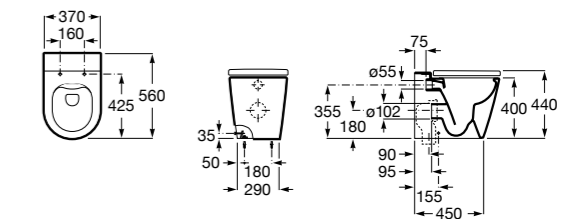

Inspira Square

347537..0 Чаша унитаза Rimless с двойным выпуском. Включает: крепежный комплект.

801532..B SQUARE - Сиденье и крышка с механизмом «мягкое закрывание» для унитаза. Материал SUPRALIT®.

Inspira Round