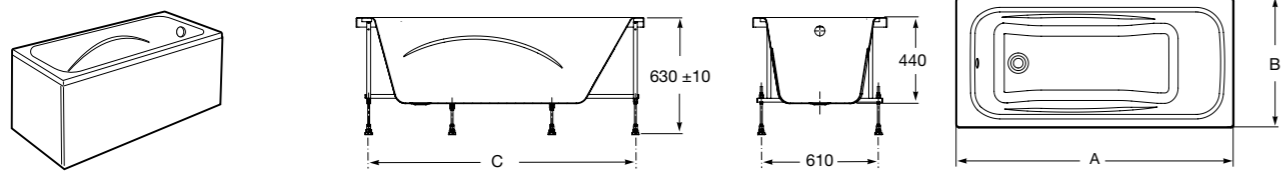

Line

Акриловая ванна прямоугольная, глубина 44 см. Монтажный комплект заказывается отдельно.

	A	B	C	Объем, л
ZRU9302982	1500	700	1390	200
ZRU9302985	1600	700	1490	210
ZRU9302924	1700	700	1590	220

ZRU9302983	Монтажный комплект 1500 (каркас, комплект креплений к стене, система слив-перелив полуавтомат).			
ZRU9302986	Монтажный комплект 1600 (каркас, комплект креплений к стене, система слив-перелив полуавтомат).			
ZRU9302925	Монтажный комплект 1700 (каркас, комплект креплений к стене, система слив-перелив полуавтомат).			
ZRU9302984	Фронтальная панель 1500.			
ZRU9302987	Фронтальная панель 1600.			
ZRU9302926	Фронтальная панель 1700.			
ZRU9302927	Боковая панель 700, левая.			
ZRU9302928	Боковая панель 700, правая.