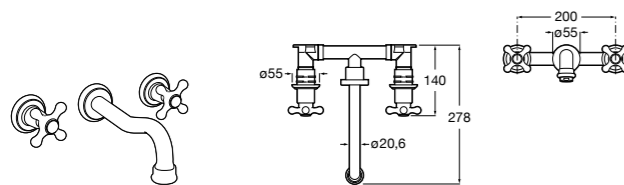

Carmen

5A474BC00 Встраиваемый в стену смеситель для раковины.