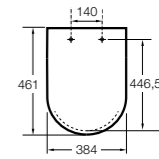

Carmen

801B52..B Сиденье и крышка с механизмом «мягкое закрытие» для унитаза. Материал SUPRALIT®