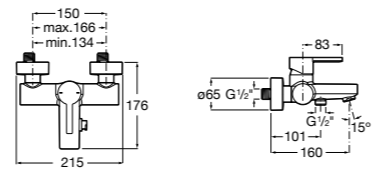

Pals ©

5A026DC00 Монтируемый на стену смеситель для ванны-душа с автоматическим переключателем потока.