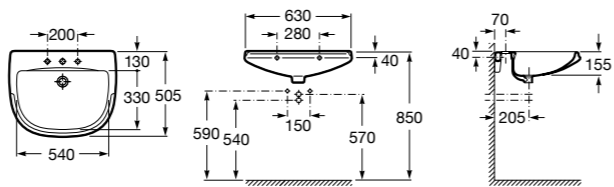

Dama Retro

1. **320322001** Настенная керамическая раковина. Пьедестал и смеситель не входят в комплект.
   331325001 Пьедестал для керамической раковины.