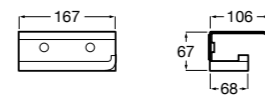

Record ®

817665001 Держатель для туалетной бумаги с крышкой.