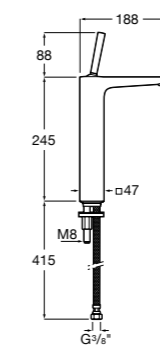

Pals ©

5A376DC00 Смеситель для раковины с высоким изливом, с ручкой-джойстиком, гладкий корпус, с донным клапаном с системой click-clack и гибкой подводкой.