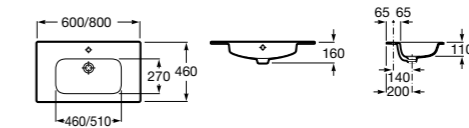

Раковина

Арт. 32799E000 60 x 46 см

Арт. 32799C000 80 x 46 см