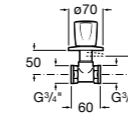

Brava

5A1630C00 Встраиваемый вентиль. 3/4". Синий указатель (холодная).

5A0630C00 Встраиваемый вентиль. 3/4". Красный указатель (горячая).