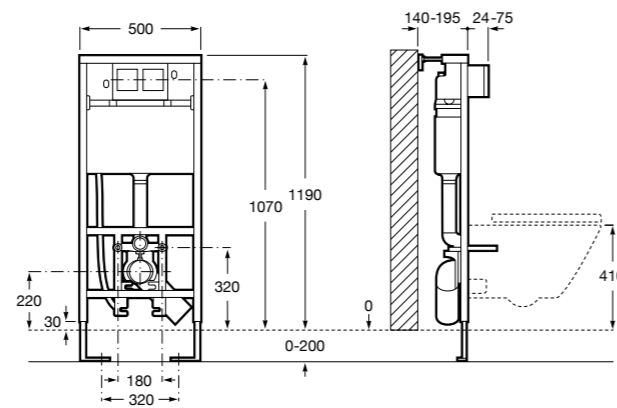

Duplo WC Fluxor Single Flush

890092300 DUPLO WC Fluxor Single Flush - Каркас со встроенным бачком, клапаном смыва и установочными крепежами. Минимальная глубина 140 мм. Осовое расстояние 180 мм. Металлический профиль с сопротивлением 400 кг. 0-200 мм регулируемые ножки. Патрубок Ø 90 / Ø 110.