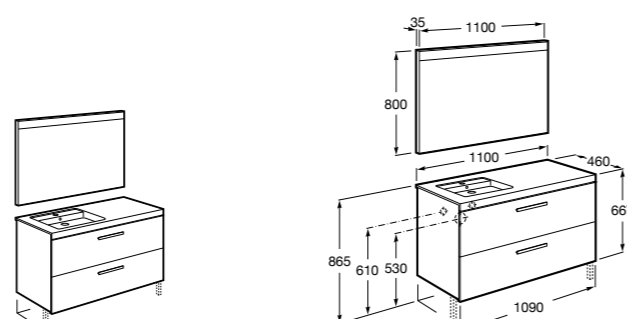

Prisma раковина слева

855955XXX UNIK - Комплект мебели и раковины. Компактный сифон. Ножки и смеситель не входят в комплект.

855939XXX PASC - Комплект мебели, раковины и зеркала Prisma Basic со встроенной LED-подсветкой. Компактный сифон. Ножки и смеситель не входят в комплект.

816764339 Комплект из 2-х ножек.