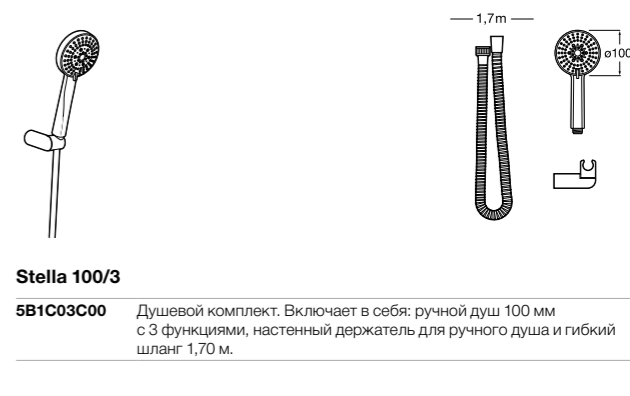

Stella 100/3

5B1C03C00 Душевой комплект. Включает в себя: ручной душ 100 мм с 3 функциями, настенный держатель для ручного душа и гибкий шланг 1,70 м.