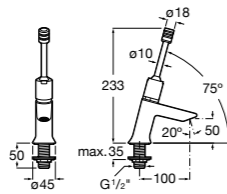

Instant Care

5A4377C00 Самозакрывающийся кран, монтируемый на край, для раковины с длинным рычагом управления.