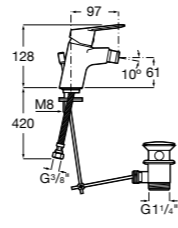

Monodin-N

5A6198C00 Смеситель для биде с цепочкой, регулятором направления потока и гибкой подводкой.

Alfa

5A6F25C00 Смеситель для биде с регулятором направления потока, донным клапаном и гибкой подводкой.

Carmen

5A6A4BC00 Смеситель для биде с регулятором направления потока, донным клапаном click-clack и гибкой подводкой воды.

Cala

5A606EC00 Смеситель для биде с регулятором направления потока, донным клапаном и гибкой подводкой.

Victoria

5A6N25C0M Смеситель для биде с регулятором направления потока, донным клапаном и гибкой подводкой.

L20

5A6A09C0M Смеситель для биде с регулятором направления потока, донным клапаном и гибкой подводкой.

Victoria

5A6125C0M Смеситель для биде с регулятором направления потока, держателем для цепочки и гибкой подводкой.

Смесители для биде / монтаж на бортик / двухвентильные

L20

5A6B09C00 Смеситель для биде с регулятором направления потока, держателем для цепочки и гибкой подводкой.

Loft

5A6043C00 Смеситель для биде с регулятором направления потока, донным клапаном и гибкой подводкой.

Brava

5A6130C00 Смеситель для биде с регулятором направления потока и гибкой подводкой.

Brava

5A6530C00 Встраиваемый вентиль для биде, синий указатель (холодный).
5A6630C00 Встраиваемый вентиль для биде, красный указатель (горячий).