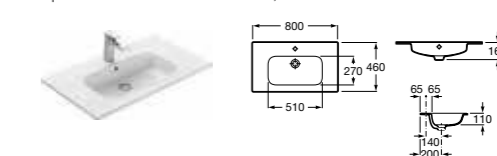

Раковина

Арт. 32799C000 Victoria-N Unik, 80 см