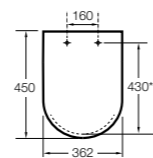

Meridian-N ©

8012A2..B Сиденье и крышка с механизмом «мягкое закрывание» для унитаза.
8012A0..B Сиденье и крышка с креплениями из нержавеющей стали для унитаза.