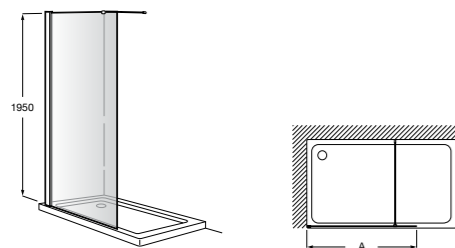

Victoria Standard DF

DF - Фиксированное стеклянное ограждение для душа. Прозрачное стекло, профиль цвета – блестящий хром. Предел до стены 25 мм.

	Ширина (A)
AM18508012	800
AM18509012	900
AM18510012	1000