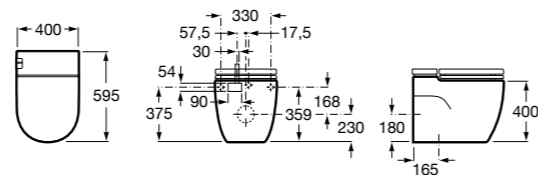

Meridian In-tank приставной

893303000 IN-TANK - Напольный приставной унитаз со встроенным бачком. В комплект входит сиденье и крышка. Необходим источник питания.