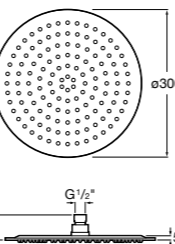

Raindream

5B2550C00 Круглая душевая насадка. Хромированная нержавеющая сталь. Кронштейн покупается отдельно.