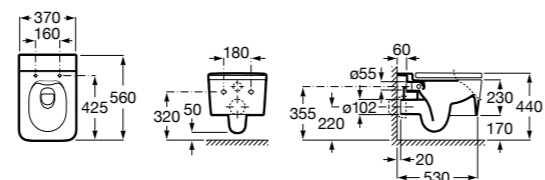

80162C004 Сиденье и крышка с механизмом «мягкое закрывание» для унитаза.

80162B004 Сиденье и крышка с креплениями из нержавеющей стали для унитаза.

Inspira Square

346537..0 SQUARE - Подвесная чаша Rimless с горизонтальным выпуском. Включает: крепежный комплект. Для установки выберите систему инсталляции Rosa для подвесных унитазов.