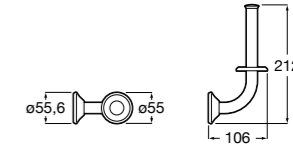

Hotel's Classic

815436001 Резервный держатель для туалетной бумаги.