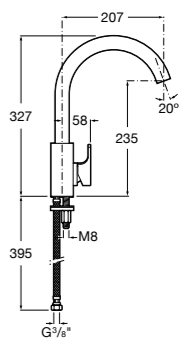

L90

5A8301C00 Смеситель для кухни с поворотным изливом, аэратором и гибкой подводкой. Cold start.