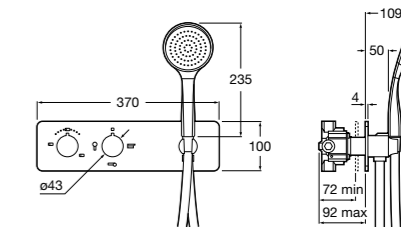

**Puzzle-T****5A2778C00** Встраиваемый термостат для душа. 3-поточный переключатель.**Insignia****5A213AC00** Встраиваемый термостат для душа. 3-поточный переключатель.**L90****5A2101C00** Встраиваемый термостат для душа. 3-поточный переключатель.**Naia****5A2196C00** Встраиваемый термостат для душа. 3-поточный переключатель.**Atlas****5A2190C00** Встраиваемый термостат для душа. 3-поточный переключатель.**Смесители для душа / термостатические / встраиваемые / 4-поточный переключатель****Puzzle-T****5A2878C00** Встраиваемый термостат для душа. 4-поточный переключатель.**Смесители для душа / термостатические / встраиваемые / 5-поточный переключатель****Puzzle-T****5A2978C00** Встраиваемый термостат для душа. 5-поточный переключатель.**Центральные термостаты****Gran Caudal Square****5A9B4AC00** Встраиваемый центральный термостат для душа высокой пропускной способности. Для установки с RosaBox Арт. 525869403**Gran Caudal Round****5A9A4AC00** Встраиваемый центральный термостат для душа высокой пропускной способности. Для установки с RosaBox Арт. 525869403**Переключатели и вентили****Aqualine Square 2 положения****5A164AC00** SQUARE - Встраиваемый переключатель (2 положения) для ванны или душа. Установка с Арт. 525166803.**525166803** Скрытый монтажный блок для дивертора на 2 выхода 1/2\"/>
**Aqualine Soft 2 положения****5A1A4AC00** SOFT - Встраиваемый переключатель (2 положения) для ванны или душа. Установка с Арт. 525166803.**525166803** Скрытый монтажный блок для дивертора на 2 выхода 1/2\"/>