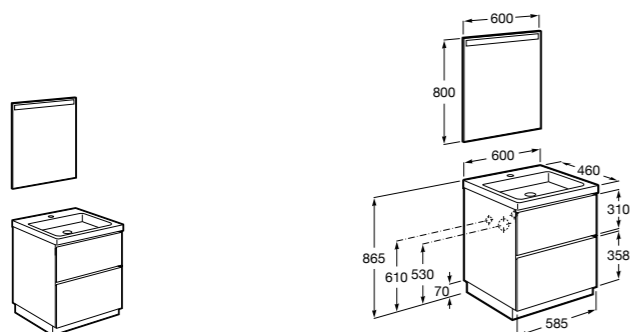

Lander

851424XXX	UNIK - Комплект мебели и раковины. Ножки и смеситель не входят в комплект. Встроенная розетка. Модуль дополнительно обработан защитой от влаги.
851429XXX	РАСК - Комплект мебели, раковины и зеркала Eidos. Ножки и смеситель не входят в комплект. Встроенная розетка. Модуль дополнительно обработан защитой от влаги.
816824339	Комплект из 2-х ножек.