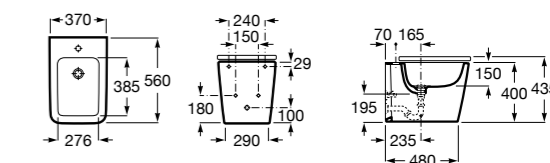

Carmen

3570A4..0 Биде без крышки с одним отверстием под смеситель. Включает: установочный комплект. Смеситель не входит в комплект.

3570A4..3 Биде без крышки с одним отверстием под смеситель. Включает: установочный комплект. Смеситель не входит в комплект.

806B50..B Крышка для биде с креплениями из нержавеющей стали. Материал SUPRALIT®.