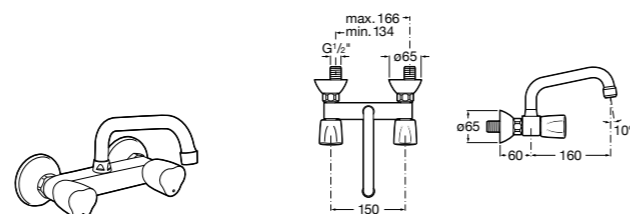

Смесители для кухни / монтируемые на стену / двухвентильные

Brava

5A7430C00 Монтируемый в стену смеситель для кухни с верхним поворотным изливом и аэратором.