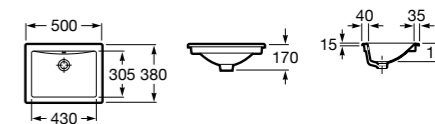

Diverta

327114000 Раковина керамическая врезная или встраиваемая снизу. Смеситель не входит в комплект.