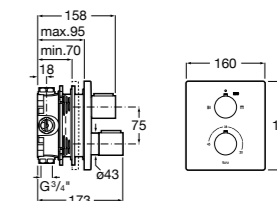

Размеры в мм

5A0C88C00 Встраиваемый термостат для ванны и душа с переключателем потока. Установка с RocaBox Арт. 525869403.