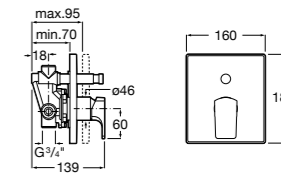

Victoria

5A0225C0M Монтируемый на стену смеситель для ванны и душа с автоматическим переключателем потока.

Смесители для ванны и душа / настенные / двухвентильные

Loft

5A0143C00 Монтируемый на стену смеситель для ванны и душа с автоматическим переключателем с фиксатором, гибким душевым шлангом 1,75 м, душевой лейкой и поворотным держателем.

Carmen

5A014BC00 Монтируемый на стену смеситель для ванны и душа с ручным переключателем, гибким душевым шлангом 1,50 м, душевой лейкой и поворотным держателем.

Brava

5A0130C02 Монтируемый на стену смеситель для ванны и душа с автоматическим переключателем с фиксатором, гибким душевым шлангом 1,50 м, душевой лейкой и поворотным держателем.

Смесители для ванны и душа / встраиваемые (установка с RocaBox)

Insignia

5A0B3AC00 Встраиваемый смеситель для ванны-душа с переключателем потока. Установка с RocaBox Арт. 525869403.

5A0B3A..0 Встраиваемый смеситель для ванны-душа с переключателем потока. Покрытие Everlux. Установка с RocaBox Арт. 525869403.

Размеры в мм

L90

5A0B01C00 Встраиваемый смеситель 1/2" для ванны-душа с переключателем потока. Установка с RocaBox Арт. 525869403.

Pals

5A0B6DC00 Встраиваемый смеситель для ванны-душа с переключателем потока. Установка с RocaBox Арт. 525869403.

Naia

5A0B96C00 Встраиваемый смеситель для ванны-душа с переключателем потока. Установка с RocaBox Арт. 525869403.

5A0B96..0 Встраиваемый смеситель для ванны-душа с переключателем потока. Покрытие Everlux. Установка с RocaBox Арт. 525869403.

Lanta

5A0B11C00 Встраиваемый смеситель для ванны-душа с переключателем потока. Установка с RocaBox Арт. 525869403.

Atlas

5A0B90C00 Встраиваемый смеситель для ванны-душа с переключателем потока. Установка с RocaBox Арт. 525869403.

Размеры в мм