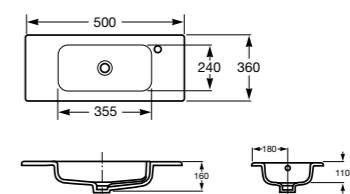

Раковина

Арт. 32799J00Y Debba Unik, 50 см