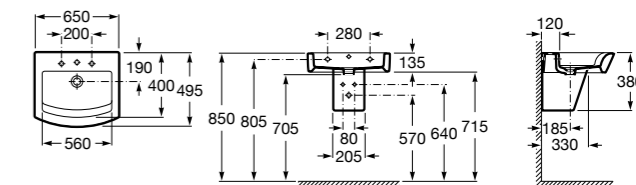

Hall

327621000 Настенная или накладная керамическая раковина. Смеситель не входит в комплект.