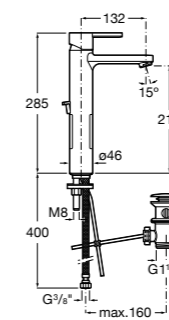

Naia

5A3496C00 Смеситель для раковины с высоким изливом, с донным клапаном и гибкой подводкой. Cold start.