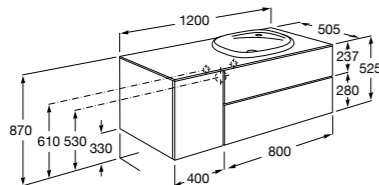

Beyond раковина справа

851392XXX UNIK - Комплект мебели из двух ящиков и шкафа с одной дверцей и раковины справа. Материал раковины Surfex®. Смеситель и ножки не входят в комплект.