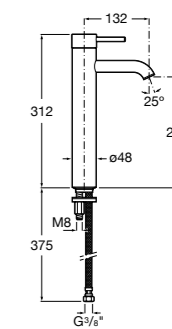

Lanta

5A3411C00 Смеситель для раковины с высоким изливом, гладкий корпус, с донным клапаном с системой click-clack и гибкой подводкой. Cold start.