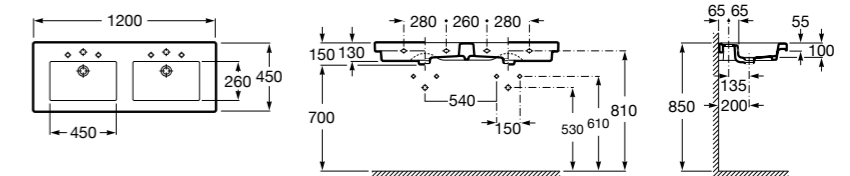

Prisma

327540000 Настенная или накладная керамическая раковина. Смеситель не входит в комплект.