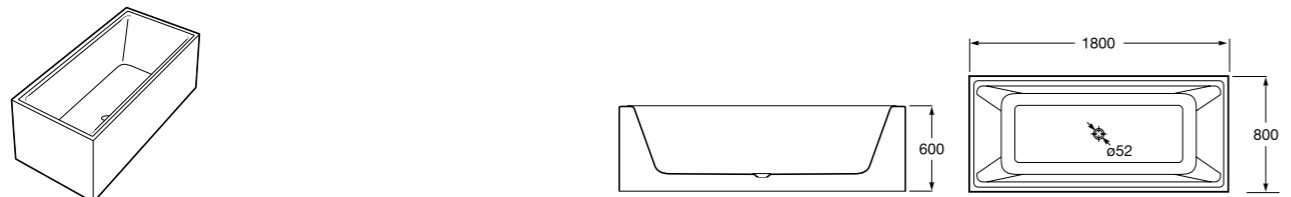

Modo

AB10070832000000 Прямоугольная ванна SURFEX®, интегрированный слив-перелив, донный клапан с системой click-clack, с крышкой Surfex®.