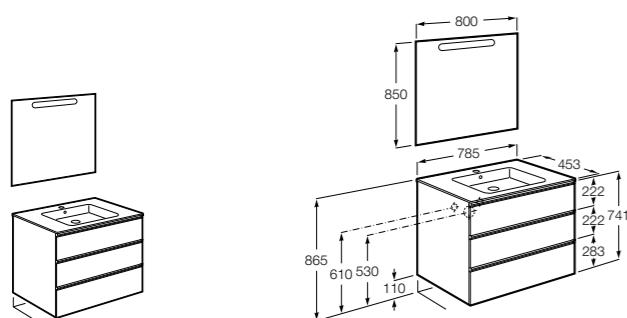

The Gap ®

857553806	Мебельный модуль.
3279A4000	Раковина The Gap 800.
ZRU9302689	Зеркало The Gap Original 800.
ZRU9302887	Зеркальный шкаф The Gap Original 800.
Также возможна комплектация раковинами	
3270M0004	Раковина мебельная The Gap Plus 800.
32799C000	Victoria Unik 800.
851486XXX	Комплект: раковина в центре. Включает в себя: мебельный модуль с раковиной в центре.
851519XXX	Готовое решение: раковина в центре. Включает в себя: мебельный модуль, раковину и зеркало Eidos.
Дополнительно:	
816827339	Ножки (4 шт.) Алюминий.
816827458	Ножки (4 шт.) Никель.

The Gap ®

851501XXX	UNIK - Мебельный модуль для раковины с рабочей поверхностью. Раковина и смеситель не входят в комплект. Столешница дополнительно обработана защитой от влаги.
851532XXX	РАСК - Мебельный модуль для раковины с рабочей поверхностью и зеркалом Eidos. Раковина и смеситель не входят в комплект. Столешница дополнительно обработана защитой от влаги.
816829339	Набор из 2 ножек 275 мм для мебели со столешницей.
816829458	Набор из 2 ножек 275 мм для мебели со столешницей.