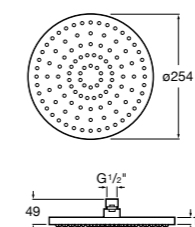

Rainsense

5B2250C00 Круглая душевая насадка. Хромированный ABS-пластик. Кронштейн покупается отдельно.