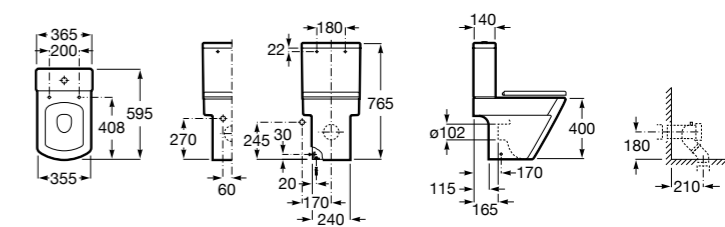

Hall

342628000	Чаша унитаза укороченная приставная с двойным выпуском. Включен патрубок с крепежом к стене и установочный комплект.
342629000	Чаша унитаза укороченная приставная с двойным выпуском.
341620000	Бачок с механизмом двойного смыва 6/3 литра с нижним подводом воды. Включен установочный комплект, механизм для подвода воды и механизм смыва.
801622004	Сиденье и крышка с механизмом «мягкое закрывание».
801620004	Сиденье и крышка с креплениями из нержавеющей стали для укороченного унитаза.