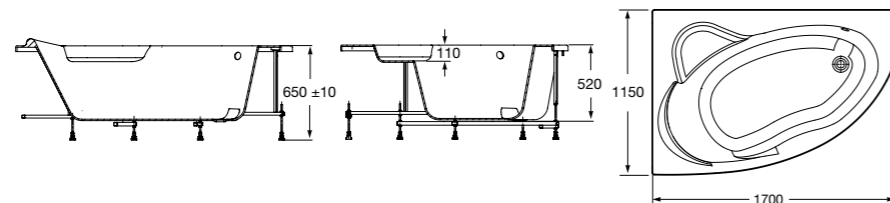

Luna

Акриловая ванна асимметричная, глубина 48 см. Монтажный комплект заказывается отдельно.

	A	B	Объем, л	
7248640000	Левая	1700	1150	350
7248641000	Правая	1700	1150	350

724F185000	Монтажный комплект (каркас, комплект креплений к стене, система слив-перелив полуавтомат).
7259132000	Фронтальная панель левая.
7259133000	Фронтальная панель правая.

Welna

Акриловая ванна асимметричная, глубина 48 см. Монтажный комплект заказывается отдельно.

	A	B	Объем, л	
7248642000	Левая	1600	1000	280
7248643000	Правая	1600	1000	280

724F186000	Монтажный комплект.
7259137000	Фронтальная панель левая.
7259138000	Фронтальная панель правая.

Чугунные ванны

Newcast

233650007	Овальная чугунная эмалированная ванна с противоскользящим покрытием дна, внешнее покрытие белого цвета. Ножки и слив не включены.
233650002	Овальная чугунная эмалированная ванна с противоскользящим покрытием дна, внешнее покрытие черного цвета. Ножки и слив не включены.
233650003	Овальная чугунная эмалированная ванна с противоскользящим покрытием дна, внешнее покрытие бордового цвета. Ножки и слив не включены.
233650004	Овальная чугунная эмалированная ванна с противоскользящим покрытием дна, внешнее покрытие синего цвета. Ножки и слив не включены.
233650000	Овальная чугунная эмалированная ванна с противоскользящим покрытием дна, внешнее покрытие серого цвета. Ножки и слив не включены.
233650008	Овальная чугунная эмалированная ванна с противоскользящим покрытием дна, внешнее покрытие медного цвета. Ножки и слив не включены.

Carmen