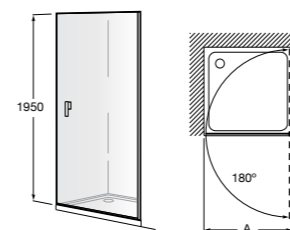

Easy PE

Фронтальное расположение. 1 распашной элемент.

PE (A)	
От 670 до 800	
От 801 до 1000