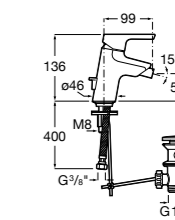

Malva

5A603BC00 Смеситель для биде с регулятором направления потока, донным клапаном и гибкой подводкой.