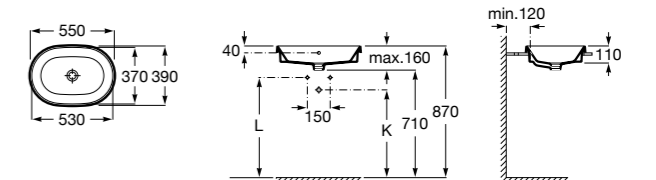

Размеры в мм

The Gap Round ®

3270Y5000 Раковина керамическая врезная. Смеситель не входит в комплект.

Diverta

32711600Y Раковина керамическая врезная. Смеситель не входит в комплект.

Inspira Square

327534..0 SQUARE - Полуистраиваемая раковина из материала FINECERAMIC® с фиксированным открытым керамическим выпуском и монтажным креплением. Смеситель не входит в комплект.