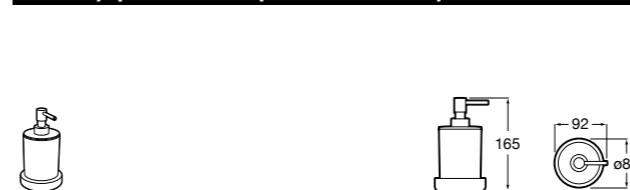

Аксессуары / диспенсеры на столешницу

Tempo

817026001 Диспенсер на столешницу. Хром.
817026022 Диспенсер на столешницу. Покрытие Everlux титановый черный.