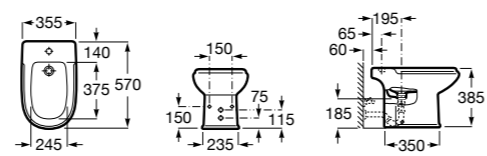

Meridian

355244000 Биде без крышки. Включает: установочный комплект. Смеситель не входит в комплект.

8062A2..B Крышка для биде с механизмом «мягкое закрывание». Материал SUPRALIT®. ©

8062A0..B Крышка для биде с креплениями из нержавеющей стали. Материал SUPRALIT®. ©

Dama

357784000 Биде без крышки. Смеситель не входит в комплект.

806782004 Крышка для биде с механизмом «мягкое закрывание».

806780004 Крышка для биде.

Dama Retro

351324001 Биде без крышки. Включает: установочный комплект. Смеситель не входит в комплект.

806320004 Крышка для биде с креплениями из нержавеющей стали.

The Gap Square

357474000 Биде керамическое без крышки.

806472004 Крышка для биде с механизмом «мягкое закрывание».

806470004 Крышка для биде.

The Gap Round ©

3570N4000 Биде керамическое без крышки.

806D12001 Крышка для биде с механизмом «мягкое закрывание».

806D10001 Крышка для биде.

Размеры в мм

The Gap Square

357477000 Биде приставное к стене, без крышки. Смеситель не входит в комплект.

806472004 Крышка для биде с механизмом «мягкое закрывание».

806470004 Крышка для биде.

The Gap Square

35747C000 Биде приставное к стене, без крышки. Смеситель не входит в комплект.

806472004 Крышка для биде с механизмом «мягкое закрывание».

806470004 Крышка для биде.

The Gap Round

3570N7000 Биде керамическое без крышки.

806D12001 Крышка для биде с механизмом «мягкое закрывание».

806D10001 Крышка для биде.

Debba Square

357994000 Биде без крышки. Включает: установочный комплект. Смеситель не входит в комплект.

8069D200B Крышка для биде с механизмом «мягкое закрывание». ©

8069D000B Крышка для биде. ©

8069D2004 Крышка для биде с механизмом «мягкое закрывание».

8069D0004 Крышка для биде.

Размеры в мм