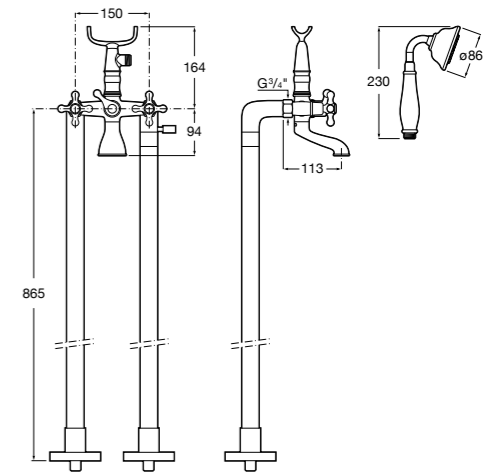

Размеры в мм

Carmen

5A274BC00 Напольный смеситель для ванны и душа с ручным переключателем, гибким душевым шлангом 1,50 м, душевой лейкой, встроенным держателем.

Atlas ©

5A2790C00 Напольный однорычажный смеситель с автоматическим переключателем, душевой лейкой, встроенным держателем для душа и гибким шлангом.