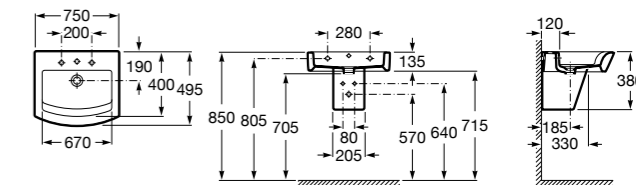

Раковины накладные

Hall

32762G000 Настенная или накладная керамическая раковина. Смеситель не входит в комплект.