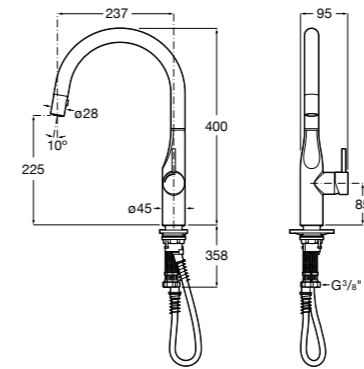

Glera ®

5A814DC00 Смеситель для кухни с поворотным изливом с выдвижным душем с 2 функциями и гибкой подводкой. Cold start.