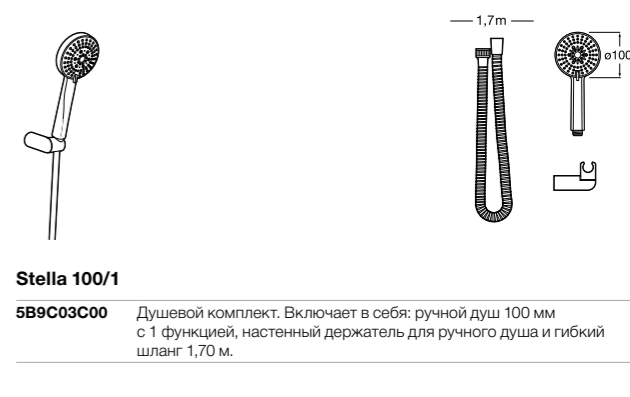

Stella 100/1

5B9C03C00 Душевой комплект. Включает в себя: ручной душ 100 мм с 1 функцией, настенный держатель для ручного душа и гибкий шланг 1,70 м.