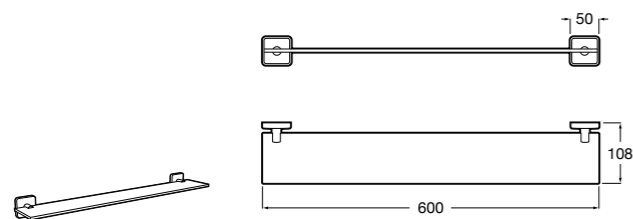

**Onda ©**

3870Z4000 Настенная мыльница.

Nuova

816524001 Полочка.

Hotel's
816372001 Полочка. Крепления в комплекте.

Twin
816708001 Полочка. Крепления в комплекте.

Victoria
816661001 Полочка. Крепление на болты или клей в комплекте.