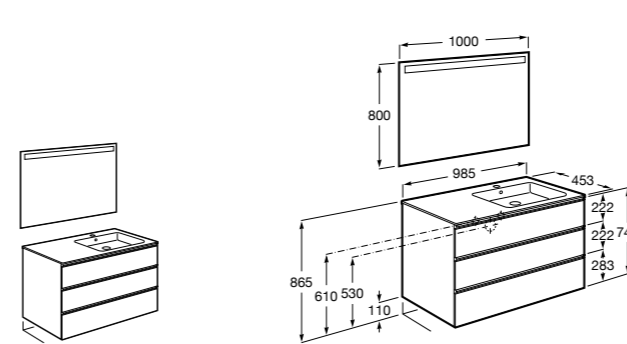

851543XXX Готовое решение. Включает в себя: мебельный модуль, раковину и зеркало Eidos.

Дополнительно:

816830485 Каркас без полотенцедержателя (1 шт.).

816831485 Каркас с полотенцедержателем (1 шт.).

**The Gap раковина справа**