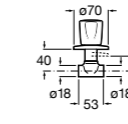

Brava

5A1830C00 Встраиваемый вентиль для сварки 18 мм. Синий указатель (холодная).

5A0830C00 Встраиваемый вентиль для сварки 18 мм. Красный указатель (горячая).