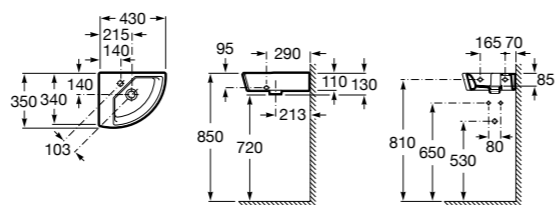

Размеры в мм

**Meridian**

32724C000 Настенная керамическая раковина. Смеситель не входит в комплект.

**Раковины накладные****Hall**

32762G000 Настенная или накладная керамическая раковина. Смеситель не входит в комплект.