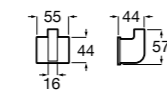

Record ®

817660001 Крючок.

Nuova

Полотенцедержатель.

	A
816527001	600
816526001	400
816525001	300