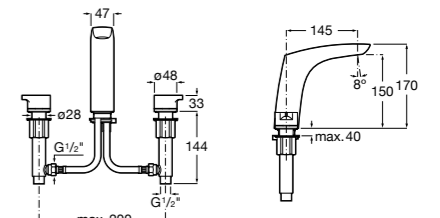

Смесители для раковин / монтаж на бортик / двухвентильные

Insignia

1. **5A443AC00** Монтируемый на раковину смеситель с центральным изливом, донным клапаном и гибкой подводкой.