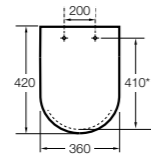

Hall

801620..4 Сиденье и крышка с креплениями из нержавеющей стали для укороченного унитаза.
801622..4 Сиденье и крышка с механизмом «мягкое закрывание».