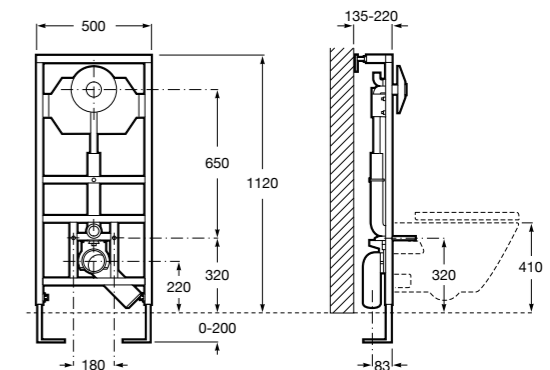

Duplo WC Fluxor-E (Электронная / механическая панель смыва)

890092200 DUPLO WC Fluxor Electronic - Каркас со встроенным бачком, встраиваемым клапаном двойного смыва и установочными крепежами. Минимальная глубина 140 мм, патрубок Ø 90/100. Электронная и механическая панель смыва. Осевое расстояние 180 мм.