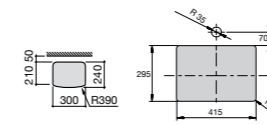

Diverta

327114000 Раковина керамическая врезная или встраиваемая снизу. Смеситель не входит в комплект.

Inspira

327536..0 Раковина из материала FINECERAMIC®, встраиваемая снизу, с монтажным креплением.