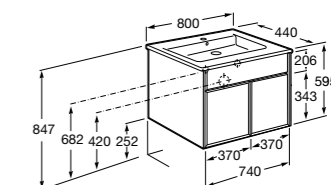

Up

ZRU9303012	Мебельный модуль белый глянцев.
327470000	Раковина The Gap Original 800.