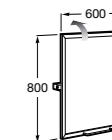

Access Comfort

1. **812288000** Наклонное поворотное зеркало.