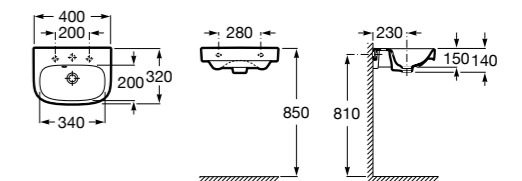

Debba

325998000 Настенная керамическая раковина. Смеситель не входит в комплект.