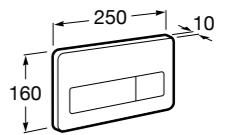

PL3 Dual ©

890197004 PL3 DUAL - Антивандальная панель смыва. Двойной смыв.