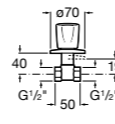

Brava

5A1530C00 Встраиваемый вентиль. 1/2". Синий указатель (холодная).

5A0530C00 Встраиваемый вентиль. 1/2". Красный указатель (горячая).