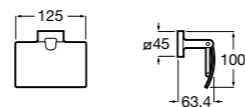

Hotel's Classic

815437001 Держатель для туалетной бумаги с крышкой.

Cubica

816822001 Держатель для туалетной бумаги с крышкой.

Rubik

816849001 Держатель для туалетной бумаги с крышкой. Хром. Крепление на болты или клей.
816849024 Держатель для туалетной бумаги с крышкой. Черный цвет. Крепление на болты или клей. ©