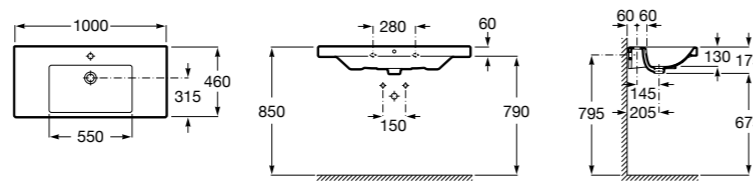

**The Gap**

3270MA000 Настенная или накладная керамическая раковина. Смеситель не входит в комплект.

Размеры в мм

**The Gap**

3270ME000 Настенная или накладная керамическая раковина. Смеситель не входит в комплект.