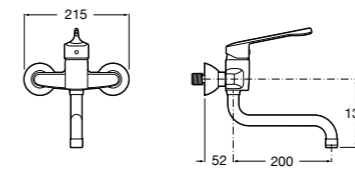

Victoria Pro

5A7623C00 PRO - Однорычажный смеситель с вращающимся изливом для раковины. Специальный рычаг управления для людей с ограниченными возможностями.

Доступность / аксессуары / прямые поручни

Access Pro

PRO - Прямой поручень для ванны для людей с ограниченными возможностями, крепления входят в комплект. Цвет: белый винил.

	A	B	C
816955009	980	900	32/33
816954009	780	700	32/33
816953009	680	600	32/33
816952009	480	400	32/33
816951009	380	300	32/33

PRO - Прямой поручень для ванны для людей с ограниченными возможностями, крепления входят в комплект. Антибактериальное покрытие.

	A	B	C
816980009	980	900	32/33
816979009	780	700	32/33
816978009	680	600	32/33
816977009	480	400	32/33
816976009	380	300	32/33