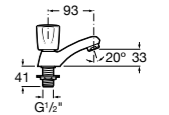

Brava

1. **5A4230C00** Кран для раковины (синий указатель).
   5A4330C00 Кран для раковины (красный указатель).