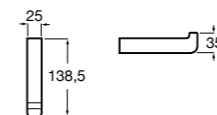

Tempo

817035001 Резервный держатель для туалетной бумаги. Хром.
817035022 Резервный держатель для туалетной бумаги. Покрытие Everlux титановый черный.