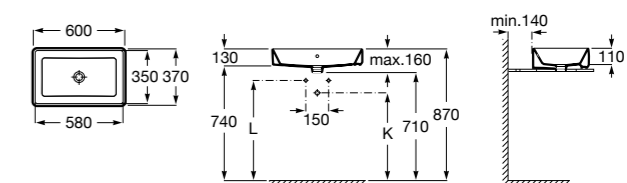

Hall

327620000 Настенная или накладная керамическая раковина. Смеситель не входит в комплект.

Element

327570000 Настенная или накладная керамическая раковина. Смеситель не входит в комплект.

Fontana

327877000 Настенная или накладная керамическая раковина. Смеситель не входит в комплект.

Diverta

32711G000 Накладная керамическая раковина. Смеситель не входит в комплект.

The Gap Square ©

3270MN000 Накладная керамическая раковина. Смеситель не входит в комплект.

Размеры в мм

The Gap Square ©

3270Y2000 Накладная керамическая раковина. Смеситель не входит в комплект.

Beyond

3270B8..0 Накладная раковина из материала FINECERAMIC®. Универсальный выпуск с керамической крышкой Ø 72 мм. Смеситель не входит в комплект.

Adora

327203000 Встраиваемая сверху керамическая раковина. Смеситель не входит в комплект.

The Gap Round ©

3270Y0000 Накладная керамическая раковина. Смеситель не входит в комплект.

The Gap Round ©

3270Y1000 Накладная керамическая раковина. Смеситель не входит в комплект.

Размеры в мм