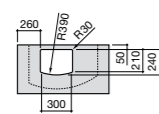

Hall

327620000 Настенная или накладная керамическая раковина. Смеситель не входит в комплект.

Element

327570000 Настенная или накладная керамическая раковина. Смеситель не входит в комплект.

Fontana

327877000 Настенная или накладная керамическая раковина. Смеситель не входит в комплект.

Diverta

32711G000 Накладная керамическая раковина. Смеситель не входит в комплект.

The Gap Square ©

3270MN000 Накладная керамическая раковина. Смеситель не входит в комплект.

Размеры в мм

The Gap Square ©

3270Y2000 Накладная керамическая раковина. Смеситель не входит в комплект.

Beyond

3270B8..0 Накладная раковина из материала FINECERAMIC®. Универсальный выпуск с керамической крышкой Ø 72 мм. Смеситель не входит в комплект.

Adora

327203000 Встраиваемая сверху керамическая раковина. Смеситель не входит в комплект.

The Gap Round ©

3270Y0000 Накладная керамическая раковина. Смеситель не входит в комплект.

The Gap Round ©

3270Y1000 Накладная керамическая раковина. Смеситель не входит в комплект.

Размеры в мм