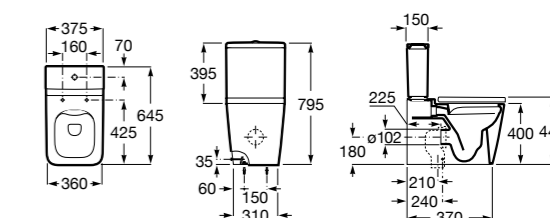

Inspira Square

342536..0 SQUARE - Чаша унитаза приставная с двойным выпуском. В комплект включен выпускной патрубок и установочный комплект.

341520..0 Бачок с механизмом двойного смыва 4,5/3 литра с нижним подводом воды. Включен установочный комплект, механизм для подвода воды и механизм смыва.

801532..B SQUARE - Сиденье и крышка с механизмом «мягкое закрывание» для унитаза. Материал SUPRALIT®.