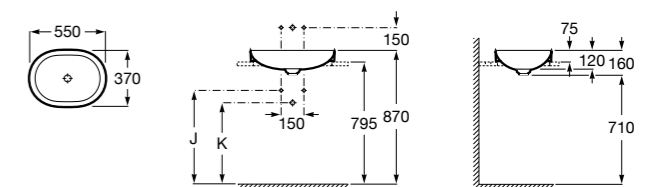

Inspira Round

327527..0 ROUND - Полуистраиваемая раковина из материала FINECERAMIC® с фиксированным открытым керамическим выпуском и монтажным креплением. Смеситель не входит в комплект.