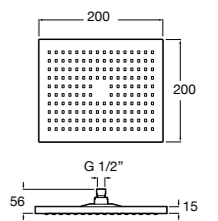

Rainsense

5B2350C00 Квадратная душевая насадка. Хромированный ABS-пластик. Кронштейн покупается отдельно.