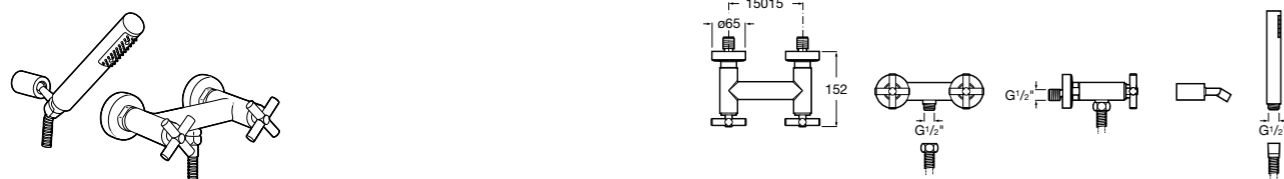

**Victoria**

5A2025C0M* Монтируемый на стену смеситель для душа, душевой лейкой Natura, гибким шлангом 1,50 м и поворотным настенным держателем.

5A2125C0M Монтируемый на стену смеситель для душа.

Смесители для душа / настенные / двухвентильные**Loft**