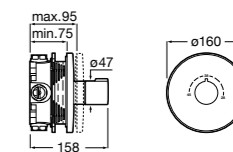

5A9A4AC00 Встраиваемый центральный термостат для душа высокой пропускной способности. Для установки с RosaBox Арт. 525869403