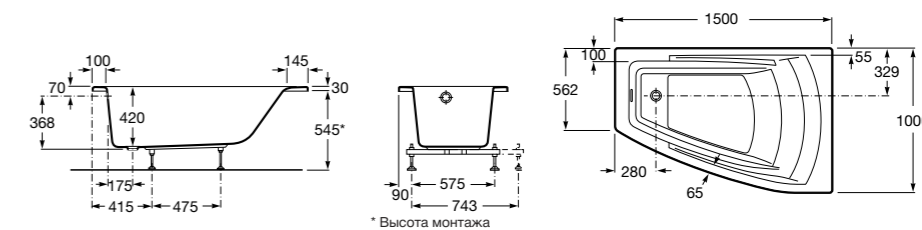

BeCool

Прямоугольная акриловая ванна с гидромассажем Total и набором для слива.

	A	B	C	D	E	F	G	H	I	Объем, л
248046001	1900	900	1695	774	1435	695	85	730	810	300
248048001	1800	800	1595	674	1335	590	80	640	810	240
248050001	1700	800	1495	674	1235	590	80	640	700	255
248342001	1700	700	1495	574	1235	485	70	560	700	200

Прямоугольная акриловая ванна с ручками.

	A	B	C	D	E	F	G	H	I	Объем, л
248340001	1700	700	1495	574	1235	485	70	560	700	200

Hall Biplaza

248170001 Прямоугольная акриловая ванна с гидромассажем Total и набором для слива.

248163000 Прямоугольная акриловая ванна.

Hall

248168001 Прямоугольная акриловая ванна с гидромассажем Total и набором для слива.

Hall

248186001 Левая асимметричная угловая акриловая ванна с гидромассажем Total и набором для слива.

248187001 Правая асимметричная угловая акриловая ванна с гидромассажем Total и набором для слива.

259852000 Панель для левой акриловой ванны.

259853000 Панель для правой акриловой ванны.

Vythos

Прямоугольная акриловая ванна с гидромассажем Total и набором для слива.

	A	B	C	D	E	Объем, л
248062001	1800	900	1520	760	1100	250
248060001	1700	800	1430	660	1002	216

Прямоугольная акриловая ванна с гидромассажем Topic и набором для слива.

	A	B	C	D	E	Объем, л
248061001	1800	900	1520	760	1100	250
248057001	1700	800	1430	660	1002	216

Прямоугольная акриловая ванна.

	A	B	C	D	E	Объем, л
247592000	1800	900	1520	760	1100	250
247701000	1700	800	1430	660	1002	216

Подголовник (белый).

291066000