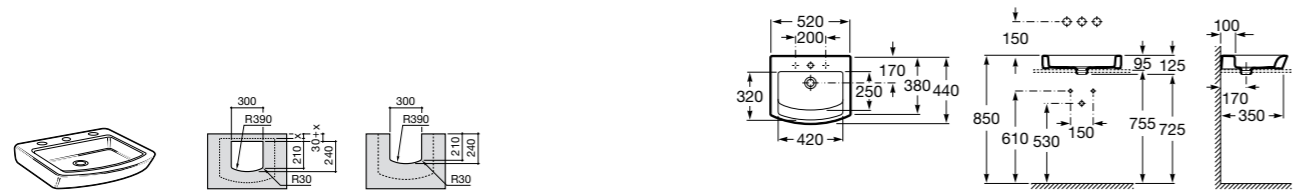

Hall

327882000 Накладная керамическая раковина. Смеситель не входит в комплект.

32788200H Накладная керамическая раковина. Смеситель не входит в комплект.