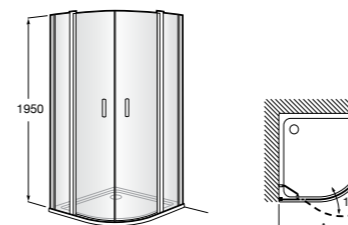

Easy MRF

Угловой душ с 2 распашными элементами + 2 фиксированных элемента.

		Минимальное открытие (C)
MRF (A)	От 750 до 900	650
	От 901 до 1100	650