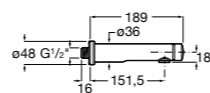

Fluent

5A4B24C00 Кран для раковины с аэратором. Подвод одной воды. Ограничитель расхода 5 л/мин.