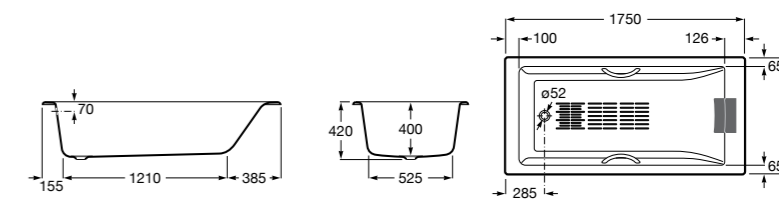

Carmen

234250007	Овальная чугунная эмалированная ванна с противоскользящим покрытием дна, внешнее покрытие белого цвета. Ножки и слив не включены.
234250002	Овальная чугунная эмалированная ванна с противоскользящим покрытием дна, внешнее покрытие черного цвета. Ножки и слив не включены.
234250003	Овальная чугунная эмалированная ванна с противоскользящим покрытием дна, внешнее покрытие бордового цвета. Ножки и слив не включены.
234250004	Овальная чугунная эмалированная ванна с противоскользящим покрытием дна, внешнее покрытие синего цвета. Ножки и слив не включены.
234250000	Овальная чугунная эмалированная ванна с противоскользящим покрытием дна, внешнее покрытие серого цвета. Ножки и слив не включены.
234250008	Овальная чугунная эмалированная ванна с противоскользящим покрытием дна, внешнее покрытие медного цвета. Ножки и слив не включены.