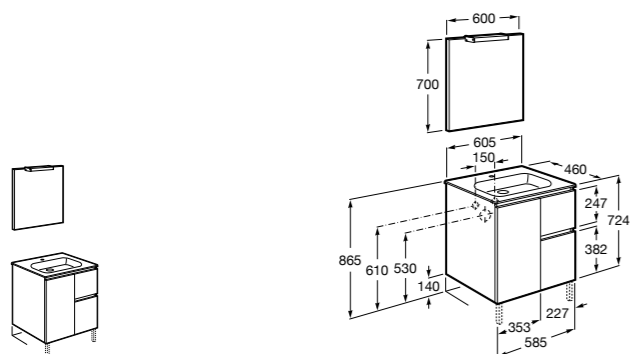

Anima

851029XXX	UNIK - Комплект мебели и раковины. Компактный сифон. Ножки и смеситель не входят в комплект.
851033XXX	РАСК - Комплект мебели, раковины, зеркала и настенного LED-светильника. Сифон не включен в комплект. Ножки и смеситель не входят в комплект.
816757339	Комплект из 2-х ножек.