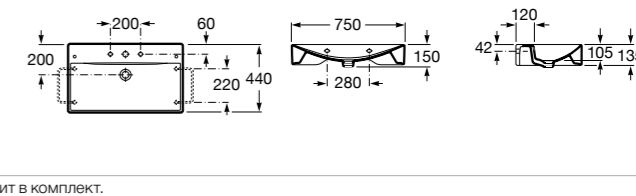

Diverta

327110000 Настенная или накладная керамическая раковина. Смеситель не входит в комплект.