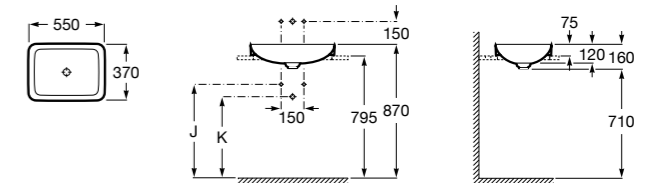

Размеры в мм

The Gap Round ®

3270Y5000 Раковина керамическая врезная. Смеситель не входит в комплект.

Diverta

32711600Y Раковина керамическая врезная. Смеситель не входит в комплект.

Inspira Square

327534..0 SQUARE - Полуистраиваемая раковина из материала FINECERAMIC® с фиксированным открытым керамическим выпуском и монтажным креплением. Смеситель не входит в комплект.