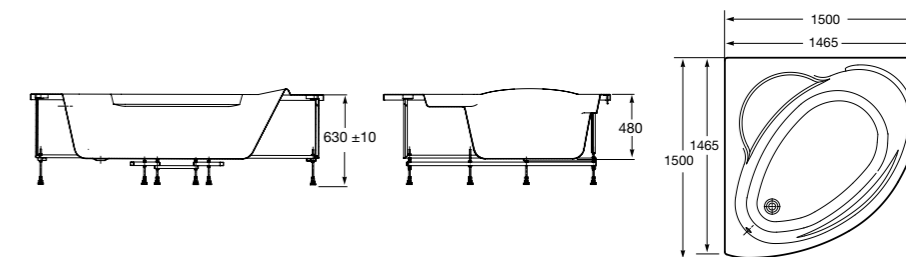

Genova, Genova-N

Акриловая ванна прямоугольная, глубина 45 см. Монтажный комплект заказывается отдельно.

	A	B	C	Объем, л
ZRU9302894	1500	750	1390	235
ZRU9302973	1600	700	1490	230

ZRU9302895	Монтажный комплект 1500 (каркас, комплект креплений к стене, система слив-перелив полуавтомат).
ZRU9302974	Монтажный комплект 1600 (каркас, комплект креплений к стене, система слив-перелив полуавтомат).
ZRU9302896	Фронтальная панель 1500.
ZRU9302975	Фронтальная панель 1600.
ZRU9302897	Боковая панель 750, левая.
ZRU9302898	Боковая панель 750, правая.
ZRU9302976	Боковая панель 700, левая.
ZRU9302977	Боковая панель 700, правая.

Easy

Акриловая ванна прямоугольная, глубина 45 см. Монтажный комплект заказывается отдельно.

	A	B	C	D	Объем, л
ZRU9302904	1500	700	1390	620	190
ZRU9302905	1700	700	1590	620	250
ZRU9302899	1700	750	1590	670	260
248618000	1800	800	1690	690	275

ZRU9302906	Монтажный комплект 1500 (каркас, комплект креплений к стене, система слив-перелив полуавтомат).
ZRU9302907	Монтажный комплект 1700x700 (каркас, комплект креплений к стене, система слив-перелив полуавтомат).
ZRU9302900	Монтажный комплект 1700x750 (каркас, комплект креплений к стене, система слив-перелив полуавтомат).
25P028000	Монтажный комплект 1800x750 (каркас, комплект креплений к стене, система слив-перелив полуавтомат).
ZRU9302908	Фронтальная панель 1500.
ZRU9302901	Фронтальная панель 1700.
259121000	Фронтальная панель 1800.
ZRU9302909	Боковая панель 700, левая.
ZRU9302910	Боковая панель 700, правая.
ZRU9302902	Боковая панель 750, левая.
ZRU9302903	Боковая панель 750, правая.
259123000	Боковая панель 800, левая.
259122000	Боковая панель 800, правая.

Bali