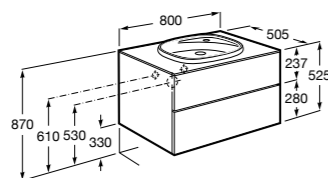

Beyond

851357XXX UNIK - Комплект мебели с двумя ящиками и раковиной из материала FINECERAMIC®. Ножки и смеситель не входят в комплект.

Inspira

851088XXX Мебельный модуль, совместим с полустраиваемыми раковинами формы ROUND / SOFT. Раковина и смеситель не входят в комплект. Влагостойкая столешница.

851096XXX Мебельный модуль, совместим с полустраиваемыми раковинами формы SQUARE. Раковина и смеситель не входят в комплект. Влагостойкая столешница.

816815339 Комплект из 2-х ножек.