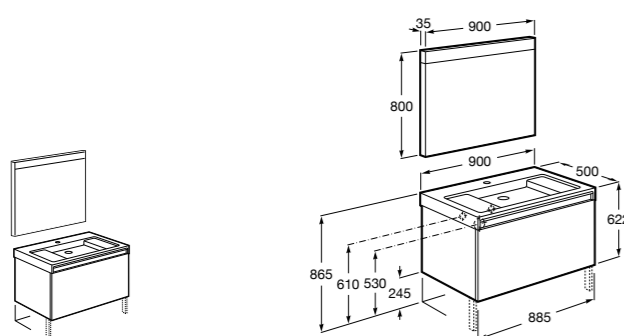

Мебельные модули для одной раковины 900 мм

Stratum

1. **851067XXX** UNIK - Комплект мебели и раковины. Встроенные динамики Bluetooth®, внутреннее освещение (зеркало Prisma Comfort), фиксированное или активируемое при открытии ящика. Встроенная розетка. Компактный сифон. Ножки и смеситель не входят в комплект.
   851071XXX PACK - Комплект мебели, раковины и зеркала с подсветкой и системой антизапотевания, активируемой датчиками движения. Встроенные динамики Bluetooth®, внутреннее освещение (фиксированное или активируемое при открытии ящика). Встроенная розетка. Компактный сифон. Ножки и смеситель не входят в комплект.
   816811336 Комплект из 2-х ножек.