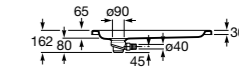

Terran

Ультратонкий душевой поддон, материал STONEX®. Противоскользящая поверхность с текстурой под камень. Включает слив gran saudal. Сифон и решетка в комплекте.

	A	B	C
AP1017D057801..0	2000	1400	33,5
AP10164057801..0	1600	1400	31,6
AP1017D03E801..0	2000	1000	31
AP1017083E801..0	1800	1000	31
AP1016403E801..0	1600	1000	31
AP1015783E801..0	1400	1000	31
AP1014B03E801..0	1200	1000	31
AP10170838401..0	1800	900	31
AP10164038401..0	1600	900	31
AP10157838401..0	1400	900	31
AP1014B038401..0	1200	900	28
AP1013E838401..0	1000	900	26
AP10170832001..0	1800	800	31
AP10164032001..0	1600	800	31
AP10157832001..0	1400	800	31
AP1014B032001..0	1200	800	28
AP1013E832001..0	1000	800	26
AP1017082EE01..0	1800	750	31
AP1016402EE01..0	1600	750	31
AP1015782EE01..0	1400	750	31
AP1014B02EE01..0	1200	750	28
AP1013E82EE01..0	1000	750	26
AP1017082BC01..0	1800	700	31
AP1016402BC01..0	1600	700	31
AP1015782BC01..0	1400	700	31
AP1014B02BC01..0	1200	700	28
P013E82BC01..0	1000	700	26

Terran (с рамкой)

Ультратонкий душевой поддон, материал STONEX®, с рамкой.

	A	B	C
P10270838441..0	1800	900	41
P10264038441..0	1600	900	41
P10257838441..0	1400	900	41
P1024B038441..0	1200	900	38
P1023E838441..0	1000	900	36
P10270832041..0	1800	800	41
P10264032041..0	1600	800	41
P10257832041..0	1400	800	41
P1024B032041..0	1200	800	38
P1023E832041..0	1000	800	36
P1027082EE41..0	1800	750	41
P1026402EE41..0	1600	750	41
P1025782EE41..0	1400	750	41
P1024B02EE41..0	1200	750	38
P1023E82EE41..0	1000	750	36
P1027082BC41..0	1800	700	41
P1026402BC41..0	1600	700	41
P1025782BC41..0	1400	700	41
P1024B02BC41..0	1200	700	38
P1023E82BC41..0	1000	700	36

Terran

Ультратонкий душевой поддон, материал STONEX®. Противоскользящая поверхность с текстурой под камень. Включает слив gran saudal.