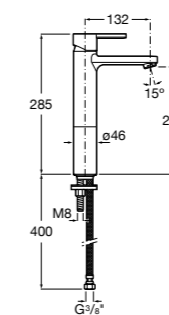

Naia

5A3796C00 Смеситель для раковины, гладкий корпус, с высоким изливом, с донным клапаном с системой click-clack, гибкой подводкой. Cold start.

5A3B96..0 Смеситель для раковины, гладкий корпус, с высоким изливом, с гибкой подводкой. Cold start. Покрытие Everlux.

Malva

5A373BC00 Смеситель для раковины с высоким изливом, гладкий корпус, с гибкой подводкой.

5A373BC00 Смеситель для раковины, гладкий корпус, с высоким изливом, с гибкой подводкой. Cold start.