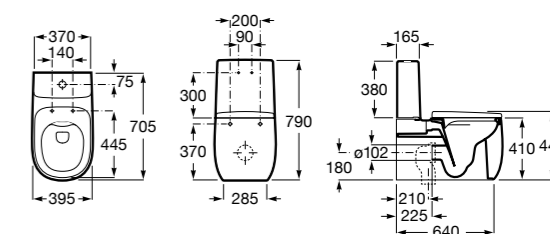

Унитазы напольные

Beyond

3420B9..0 Чаша унитаза Rimless приставная с двойным выпуском. Включен установочный комплект.

3410B1..0 Бачок с механизмом двойного смыва 4,5/3 литра с нижним подводом воды. Включен установочный комплект, механизм для подвода воды и механизм смыва.

801B82..B Сиденье и крышка с механизмом «мягкое закрывание» для унитаза. Материал SUPRALIT®.