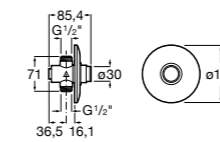

**Fluent**

5A9C24C00 Встраиваемый смывной кран для писсуара.

**Avant**

5A9079C00 Встраиваемый смывной кран для писсуара.

**Смывные краны для писсуаров / настенные краны****Sentronic-V**

5A9A79C00 Электронный смывной клапан для писсуара. Питание от одной щелочной батареи 9 В.