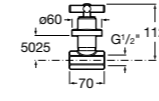

Be Fresh One

5B9D30C00 Комплект гигиенического душа. Включает: душевую лейку, настенный держатель с предохранительным клапаном и металлический гибкий шланг.

Be Fresh Go

5B9230C00 Комплект гигиенического душа. Включает: душевую лейку, настенный держатель с предохранительным клапаном и металлический гибкий шланг.

Be Fresh One

5B9M30C00 Комплект гигиенического душа (1 режим). Включает: душевую лейку, настенный держатель с предохранительным клапаном, угловой запорный кран и металлический гибкий шланг.

Brava

5A8030C00 Угловой вентиль для стиральной и посудомоечной машин.

Be Fresh One

5B9N30C00 Комплект гигиенического душа (2 выхода). Включает: душевую лейку, настенный держатель с предохранительным клапаном и металлический гибкий шланг.

Carmen

5A154BC00 Встраиваемый вентиль.

Be Fresh Go

5B9130C00 Комплект гигиенического душа. Включает: душевую лейку, настенный пластиковый держатель и металлический гибкий шланг.

5B9130B00 Комплект гигиенического душа. Включает: душевую лейку, настенный пластиковый держатель и пластиковый гибкий шланг. Белый.

5B9130..0 Комплект гигиенического душа. Включает: душевую лейку, настенный пластиковый держатель и металлический гибкий шланг. Покрытие Everlux.

Loft

5A1543C00 Встраиваемый вентиль. 1/2". F-указатель (холодная).

5A1843C00 Встраиваемый вентиль. 1/2". C-указатель (горячая).

Loft

5A1643C00 Встраиваемый вентиль. 3/4". F-указатель (холодная).

5A1943C00 Встраиваемый вентиль. 3/4". C-указатель (горячая).

Brava

5A1530C00 Встраиваемый вентиль. 1/2". Синий указатель (холодная).

5A0530C00 Встраиваемый вентиль. 1/2". Красный указатель (горячая).

Brava

5A1630C00 Встраиваемый вентиль. 3/4". Синий указатель (холодная).