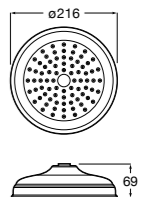

Rainsense

5B3350C00 Круглая душевая насадка. Хромированный ABS-пластик.