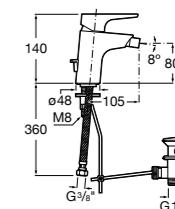

Atlas

5A6090C00 Смеситель для биде с регулятором направления потока, донным клапаном и гибкой подводкой.