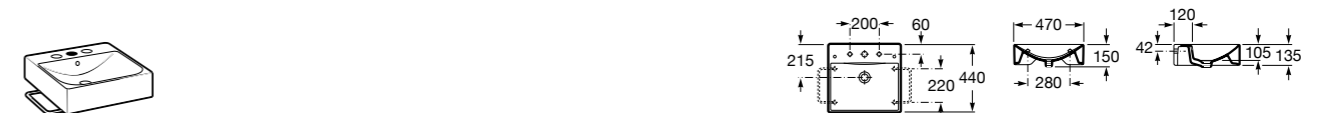

Diverta

327111000 Настенная или накладная керамическая раковина. Смеситель не входит в комплект.

Размеры в мм