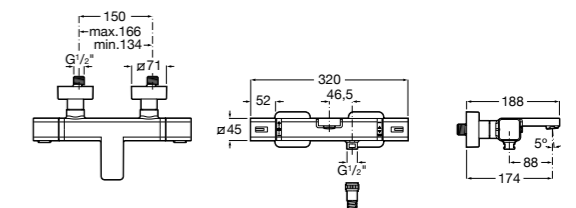

T-1000 Square

5A121AC00 Монтируемый на стену термостат для ванны и душа с переключателем потока.