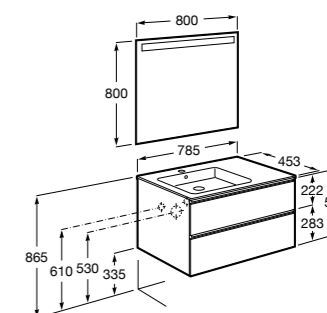

Beyond

851357XXX UNIK - Комплект мебели с двумя ящиками и раковиной из материала FINECERAMIC®. Ножки и смеситель не входят в комплект.

Inspira

851088XXX Мебельный модуль, совместим с полустраиваемыми раковинами формы ROUND / SOFT. Раковина и смеситель не входят в комплект. Влагостойкая столешница.

851096XXX Мебельный модуль, совместим с полустраиваемыми раковинами формы SQUARE. Раковина и смеситель не входят в комплект. Влагостойкая столешница.

816815339 Комплект из 2-х ножек.

Carmen

857135XXX Модуль для раковины.

3270A0000 Раковина с одним отверстием для смесителя.

3270A0003 Раковина с тремя отверстиями под смеситель.

Heima

851002XXX Мебельный модуль для раковины с рабочей поверхностью. Раковина и смеситель не входят в комплект. Модуль дополнительно обработан защитой от влаги.

851040XXX ПАК - Комплект мебели, раковины и зеркала с подсветкой LED Smartlight. Компактный сифон. Раковина, ножки и смеситель не входят в комплект. Модуль дополнительно обработан защитой от влаги.

856925331 Комплект из 2-х ножек.

Inspira

851076XXX UNIK - Комплект мебели и раковины. Компактный сифон. Ножки и смеситель не входят в комплект.

816815339 Комплект из 2-х ножек.

Prisma

855945XXX UNIK - Комплект мебели и раковины. Компактный сифон. Ножки и смеситель не входят в комплект.

855929XXX ПАК - Комплект мебели, раковины и зеркала Prisma Basic со встроенной LED-подсветкой. Компактный сифон. Ножки и смеситель не входят в комплект.

Inspira

851080XXX Мебельный модуль для накладной раковины. Раковина и смеситель не входят в комплект. Влагостойкая столешница.

816815339 Комплект из 2-х ножек.

Prisma

855952XXX UNIK - Комплект мебели и раковины. Компактный сифон. Ножки и смеситель не входят в комплект.