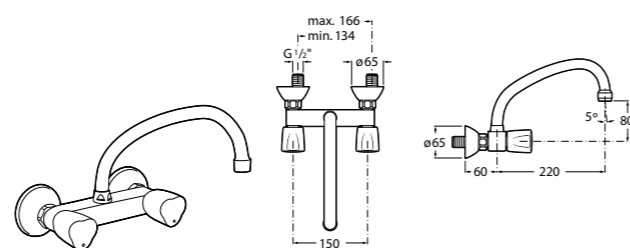

Brava

5A7730C00 Монтируемый на стену смеситель для кухни с верхним поворотным изливом и аэратором.