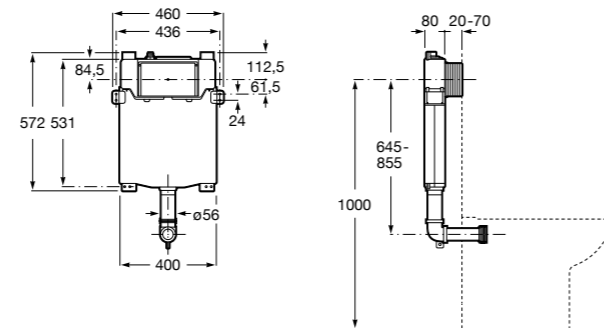

Системы инсталляции Duplo One / для высокорасполагаемых бачков

Basic Tank One Compact ©

890070200 Встроенный компактный бачок с системой двойного смыва для унитаза с высокорасполагаемым бачком, минимальная глубина 80 мм. Патрубок 90 ø / 110 ø. Верхнее и боковое гидравлическое соединение. Может быть укомплектован совместимой панелью смыва Roca (в комплект не входит).

Размеры в мм

Панели смыва для систем Duplo One / одинарные

PL1 Single ©

890195100 PL1 SINGLE - Одинарный смыв.

PL2 Single ©

890196100 PL2 SINGLE - Одинарный смыв.

PL3 Single ©

890197104 PL3 SINGLE - Антивандальная панель смыва. Одинарный смыв.

Панели смыва для систем Duplo One / двойной смыв

PL1 Dual ©

8901950.. PL1 DUAL - Двойной смыв.

PL2 Dual ©

8901960.. PL2 DUAL - Двойной смыв.

PL3 Dual ©

890197004 PL3 DUAL - Антивандальная панель смыва. Двойной смыв.

Размеры в мм