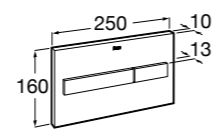

PL7 Dual ©

8901882.. PL7 DUAL - Двойной смыв.