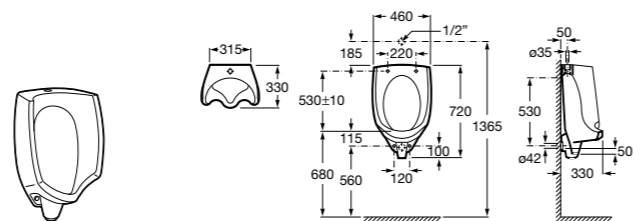

526803010 Malibu 2 ручки, хром.

52680421P Haiti 2 ручки, золото.

52680301P Malibu 2 ручки, золото.

526804310 Набор ручек Princess-N.

24F038001 Набор ручек Sureste-N.

Аксессуары для писсуаров

Mural

353330001 Писсуар настенный с манжетой, пробкой для очистки и крепежным комплектом.