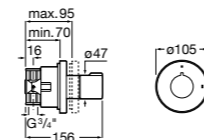

Aqualine Round

5A084AC00 ROUND - Встраиваемый запорный клапан. Установка с Арт. 525166703.
525166703 Скрытый монтажный блок для запорного клапана на 1 выход 3/4".