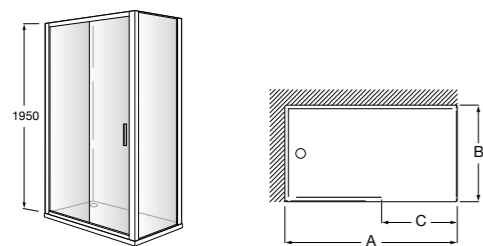

Ura Standard L2-E + LF-C

L2-E - Фронтальное расположение, 1 раздвижной элемент + 1 фиксированный элемент для установки между стенами или 1 боковым фиксированным элементом LF. Прозрачное стекло, цвет профиля: блестящее серебро. Предел до стены в открытом виде 25 мм.

LF - Фиксированный боковой элемент для установки с элементами L2-E или L4-E. Прозрачное стекло.

	Ширина (A)	Открытие (C)
L2-E	A	
AM16210012M	1000	370
AM16211012M	1100	420
AM16212012M	1200	470
AM16213012M	1300	520
AM16214012M	1400	570
AM16215012M	1500	620
AM16216012M	1600	670
LF (B)	B	
AM16407012M	700	
AM16407512M	750	
AM16408012M	800	
AM16409012M	900