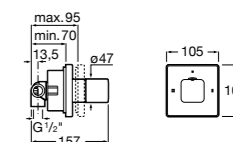

Переключатели и вентили

5A164AC00 SQUARE - Встраиваемый переключатель (2 положения) для ванны или душа. Установка с Арт. 525166803.

525166803 Скрытый монтажный блок для дивертора на 2 выхода 1/2\"/>