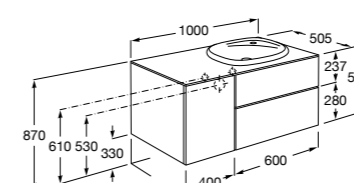

Beyond раковина справа

851390XXX UNIK - Комплект мебели с двумя ящиками и модулем с дверцей, раковина из материала SURFEX®. Ножки и смеситель не входят в комплект.