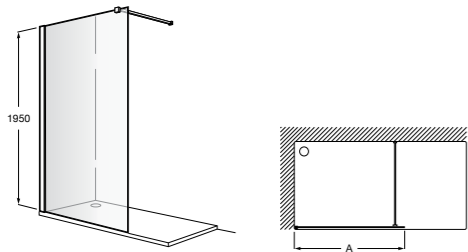

Ura Standard DF

DF - Фиксированное стеклянное ограждение для душа. Прозрачное стекло, профиль цвета – блестящий хром. Предел до стены 25 мм. Включает обработку Maxiclean.

	Ширина (A)
AM16910012M	1000
AM16912012M	1200
AM16914012M	1400