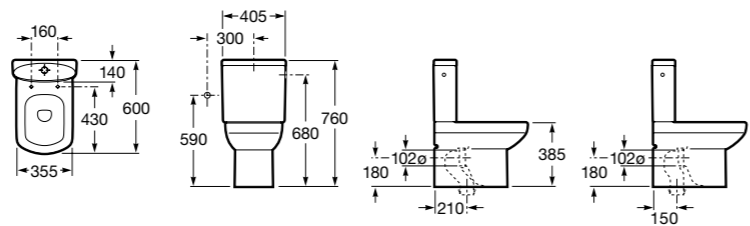

Dama Senso

342518000 Чаша унитаза укороченная приставная с двойным выпуском.

34151B000 Бачок с механизмом двойного смыва 6/3 литра с нижним подводом воды и механизмом для двойного смыва.

ZRU9000040 Сиденье и крышка с функцией быстрого снятия.

ZRU9000041 Сиденье и крышка с механизмом «мягкое закрывание» и быстрого снятия для унитаза.

ZRU9302820 Сиденье и крышка с механизмом «мягкое закрывание» и быстрого снятия для унитаза.

ZRU9302991 Сиденье и крышка тонкие с механизмом «мягкое закрывание» и быстрого снятия для унитаза.

Размеры в мм