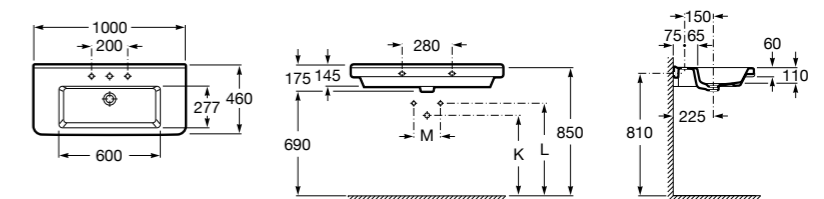

The Gap

3270MB000 Настенная или накладная керамическая раковина. Смеситель не входит в комплект.