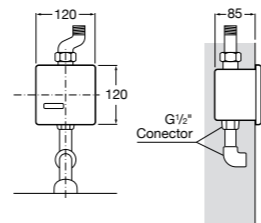

Instant Foot

505127800 Педальный кран. Установка на полу. Подвод одной воды.

Fluent

5A9B24C00 Наружный смывной кран для писсуара.

Смесители для раковин / термостаты Micro-T

Avant

5A0279C00 Термостат Micro-T для смесителя (холодная вода + предварительно смешанная).

Sprint

5A9124C00 Наружный смывной кран для писсуара.

5A9317C00 Внешняя трубка для писсуара.

Avant

5A0179C00 Термостат Micro-T для смесителя с одним подводом воды.

Avant

5A9279C00 Наружный смывной кран для писсуара.

5A9317C00 Внешняя трубка для писсуара.

Avant

505326203 Установочный комплект для Micro-T. Гибкий шланг и подсоединения.

Смывные краны для писсуаров / встраиваемые / электронные

Sentronic-S

5A8102C00 Электронный смывной кран для писсуара. Наружная панель. Хром.

5A8102CM0 Электронный смывной кран для писсуара. Наружная панель. Матовый.

5A8102B00 Электронный смывной кран для писсуара. Наружная панель. Белый.

525165203 Питание от четырех щелочных батареек 1,5 В. Батарейки не включены в комплект. Встраиваемый блок.

525165303 Питание от сети 230 В. Встраиваемый блок.

Instant

5A9277C00 Наружный смывной кран для писсуара.

5A9317C00 Внешняя трубка для писсуара.

Смывные краны для писсуаров / встраиваемые / порционно-нажимные

Instant

5A9077C00 Встраиваемый смывной кран для писсуара.

Fluent

5A9C24C00 Встраиваемый смывной кран для писсуара.

Avant

5A9079C00 Встраиваемый смывной кран для писсуара.

Смывные краны для писсуаров / настенные краны

Sentronic-V

5A9A79C00 Электронный смывной клапан для писсуара. Питание от одной щелочной батареи 9 В.

525081207 Дистанционный пульт управления для регулировки чувствительной зоны и времени слива сливного клапана Sentronic-V.

Aqualine Confort

5A9177C00 Нажимной смывной кран для писсуара