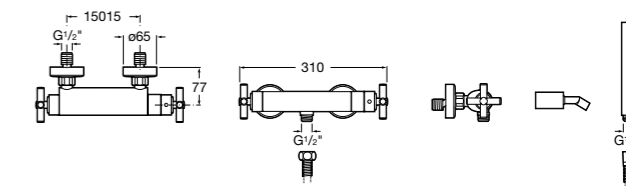

Смесители для душа / термостатические / настенные

5A1343C00 Монтируемый на стену термостат для душа с гибким душевым шлангом 1,50 м, душевой лейкой и поворотным держателем.