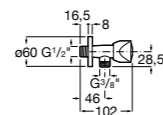

525170800 Керамический угловой запорный кран 1/2" x 1/2".

Запорный кран

- 525168100** Керамический угловой запорный кран 1/2" x 3/8".
525170900 Керамический угловой запорный кран 1/2" x 1/2".

Запорный кран с фильтром, Эко