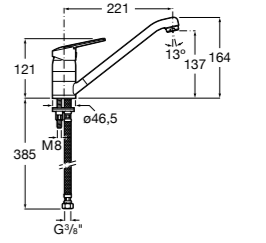

Victoria

5A8925C00 Смеситель для кухни с поворотным изливом, аэратором и гибкой подводкой.