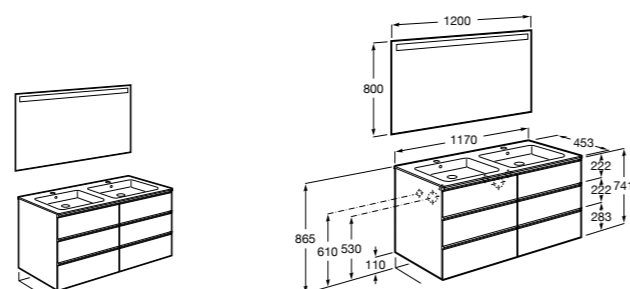

The Gap ®

851493XXX UNIK - Комплект из мебельного модуля с 6 ящиками и двойной раковины.

851524XXX PASC - Комплект из мебельного модуля с 6 ящиками, двойной раковины и зеркала Eidos.

816827339 Набор из 4 ножек 110 мм для мебели UNIK с 3 ящиками.

816827458 Набор из 4 ножек 110 мм для мебели UNIK с 3 ящиками.