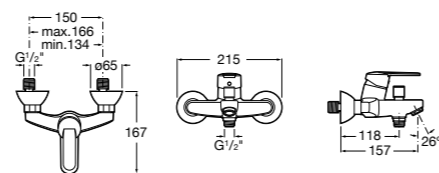

Размеры в мм

**Victoria**

5A0225C0M Монтируемый на стену смеситель для ванны и душа с автоматическим переключателем потока.

Смесители для ванны и душа / настенные / двухвентильные**Loft**

5A0143C00 Монтируемый на стену смеситель для ванны и душа с автоматическим переключателем с фиксатором, гибким душевым шлангом 1,75 м, душевой лейкой и поворотным держателем.