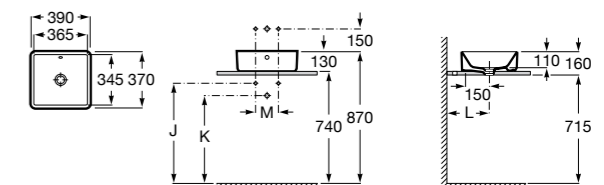

The Gap Square

3270ML000 Накладная керамическая раковина. Смеситель не входит в комплект.