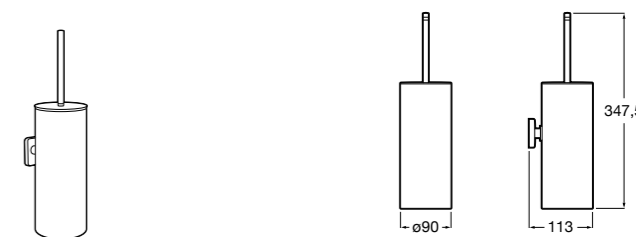

Victoria
816666001 Настенный держатель для щетки. Крепление на болты или клей.