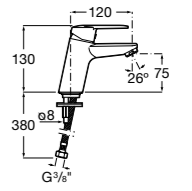

Размеры в мм

**Victoria**

- 5A3H25C0M** Смеситель для раковины, гладкий корпус, с гибкой подводкой.

**Brava**

- 5A4230C00** Кран для раковины (синий указатель).
5A4330C00 Кран для раковины (красный указатель).