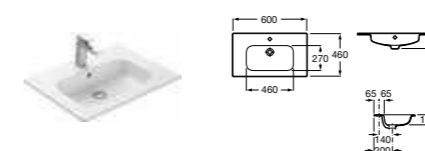

Раковина

Арт. 32799E000 Victoria-N Unik, 60 см