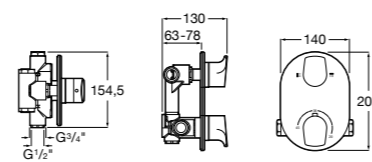

5A0190C00 Встраиваемый термостат для ванны и душа с переключателем потока.