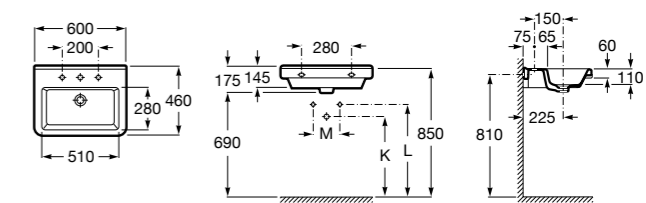

Dama

- 327784000** Настенная керамическая раковина. Смеситель не входит в комплект.
337470000 Пьедестал для керамической раковины.
337471000 Полупьедестал для керамической раковины.

Размеры в мм

**Meridian**