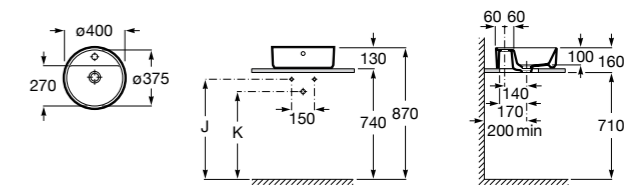

The Gap Round

3270MK000 Накладная или встраиваемая керамическая раковина с отверстием под смеситель. Смеситель не входит в комплект.