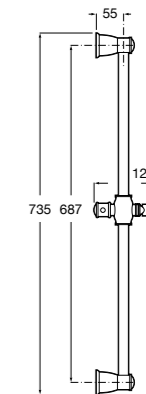

Мыльница

5B5150TP0 Прозрачная мыльница для душа.

5B5150C00 Хромированная мыльница для душа.

Аксессуары для душа / шланги

Neo-Flex

5B2016C00	Пластиковый гибкий душевой шланг 2 м. Сатин. Система против закручивания шланга Antitwist.
5B2116C00	Пластиковый гибкий душевой шланг 1,75 м. Сатин. Система против закручивания шланга Antitwist.
5B2216C00	Пластиковый гибкий душевой шланг 1,50 м. Сатин. Система против закручивания шланга Antitwist.