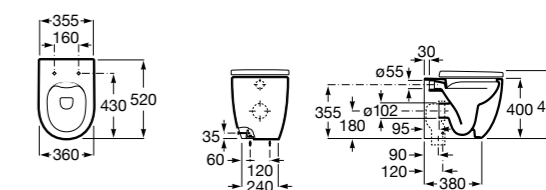

Meridian

347246000	Чаша унитаза укороченная с двойным выпуском. Включает: крепежный комплект.
8012A2..B	Сиденье и крышка с механизмом «мягкое закрывание» для унитаза. Материал SUPRALIT®. ©
8012A0..B	Сиденье и крышка с креплениями из нержавеющей стали для унитаза. Материал SUPRALIT®. ©
801D12003	Сиденье и крышка для унитаза.
V0007900R	Патрубок для вертикального выпуска. Расстояние до стены в собранном виде 120 мм.
V0007700R	Патрубок для вертикального выпуска. Расстояние до стены 150 мм.
V0013100R	Настенный установочный комплект для патрубка.