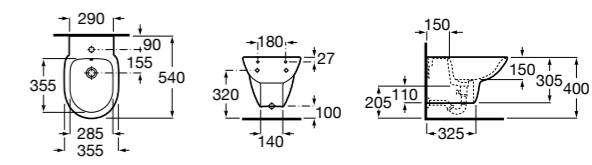

Debba Round ©

357999000 Подвесное биде без крышки. Смеситель не входит в комплект. Для установки подвесных биде необходима совместимая система инсталляции Rosa.

806B2000B Крышка для биде с креплениями из нержавеющей стали. Материал SUPRALIT®.

Размеры в мм