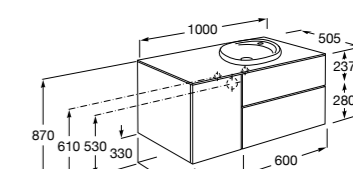

Beyond раковина справа

851409XXX Мебельный модуль для врезной раковины 450 (см. совместимость). Раковина и смеситель не входят в комплект.