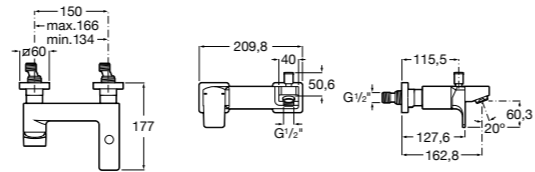

Смесители для ванны и душа / настенные / однорычажные