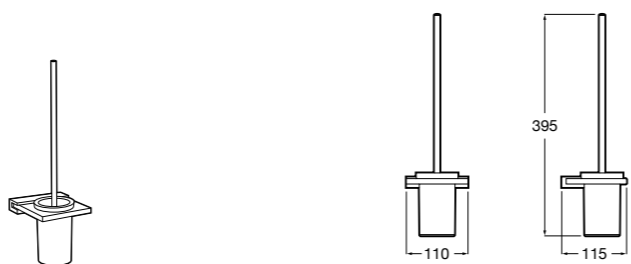

Nuova
816530001 Настенный держатель для щетки.

Размеры в мм

Hotel's
816726001 Настенный держатель для щетки.

Hotel's Classic
815480001 Настенный держатель для щетки.

Rubik
816851001 Настенный держатель для щетки. Хром.
816851024 Настенный держатель для щетки. Черный цвет. ©