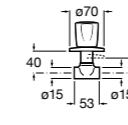

Brava

5A1330C00 Встраиваемый вентиль для сварки 15 мм. Синий указатель (холодная).

5A2330C00 Встраиваемый вентиль для сварки 15 мм. Красный указатель (горячая).