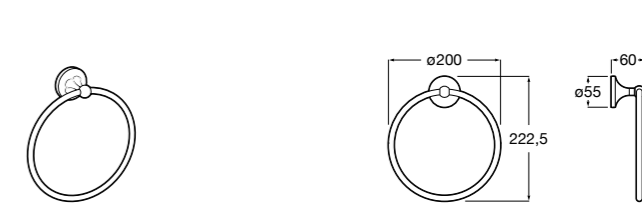

Classica

816813001 Полотенцедержатель в форме кольца.