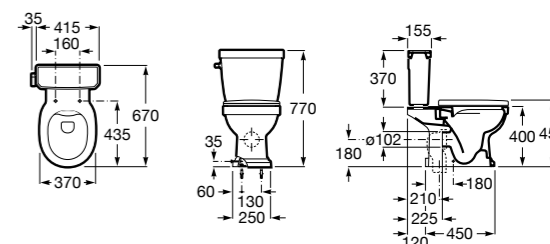

Carmen

3420A7..0 Чаша унитаза Rimless с двойным выпуском. В комплект включен выпускной патрубок и установочный комплект.

3410A1..0 Бачок с механизмом двойного смыва 4,5/3 литра с нижним подводом воды. Включен установочный комплект, механизм для подвода воды и механизм смыва.

801B52..B Сиденье и крышка с механизмом «мягкое закрывание» для унитаза. Материал SUPRALIT®.