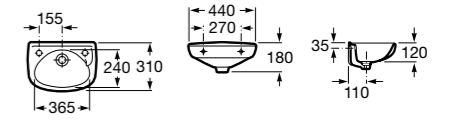

Hall

327624000 Настенная или накладная керамическая раковина. Смеситель не входит в комплект.

Meridian

327248000 Настенная керамическая раковина. Смеситель не входит в комплект.

Размеры в мм

Ibis

320841001 Настенная керамическая раковина. Смеситель не входит в комплект.