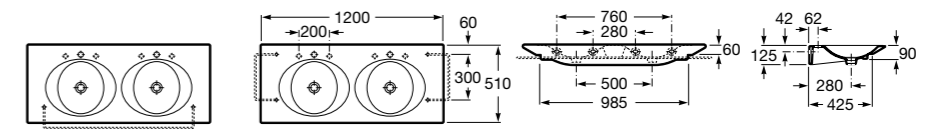

Kalahari

327896000 Настенная или накладная керамическая раковина. Смеситель не входит в комплект.