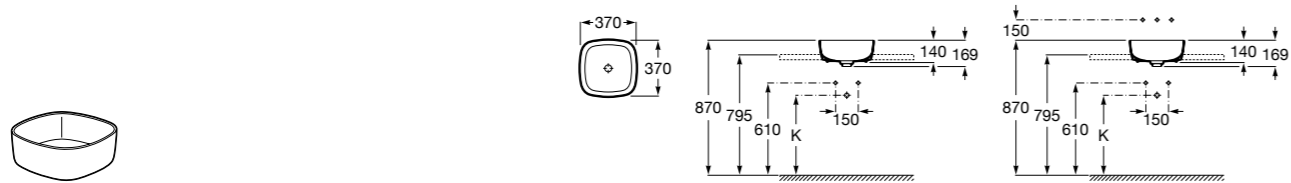

Inspira Soft

327502..0 SOFT - Накладная раковина из материала FINECERAMIC® с фиксированным открытым керамическим выпуском. Смеситель не входит в комплект.