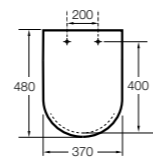

Inspira Round compacto

80152C..B ROUND - Сиденье и крышка с механизмом «мягкое закрывание» для унитаза-компакт. Материал SUPRALIT®.