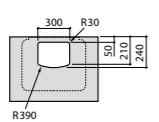

Hall

327620000 Настенная или накладная керамическая раковина. Смеситель не входит в комплект.