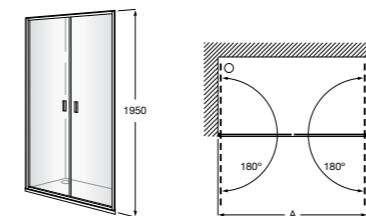

	Ширина (A)	Открытие
AM16708012M	800	650
AM16709012M	900	750
AM16710012M	1000	850

Victoria Standard 2P

Фронтальное расположение душа с 2 складными элементами.

	Ширина (A)
AM19208012	800
AM19209012	900

Размеры в мм