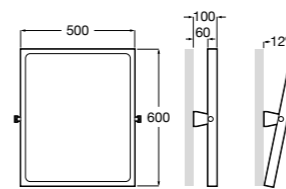

Access Comfort

1. **816915009** COMFORT - Зеркало регулируемое.