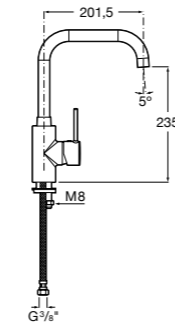

Targa

5A8360C0M Смеситель для кухни с высоким поворотным изливом, аэратором и гибкой подводкой.