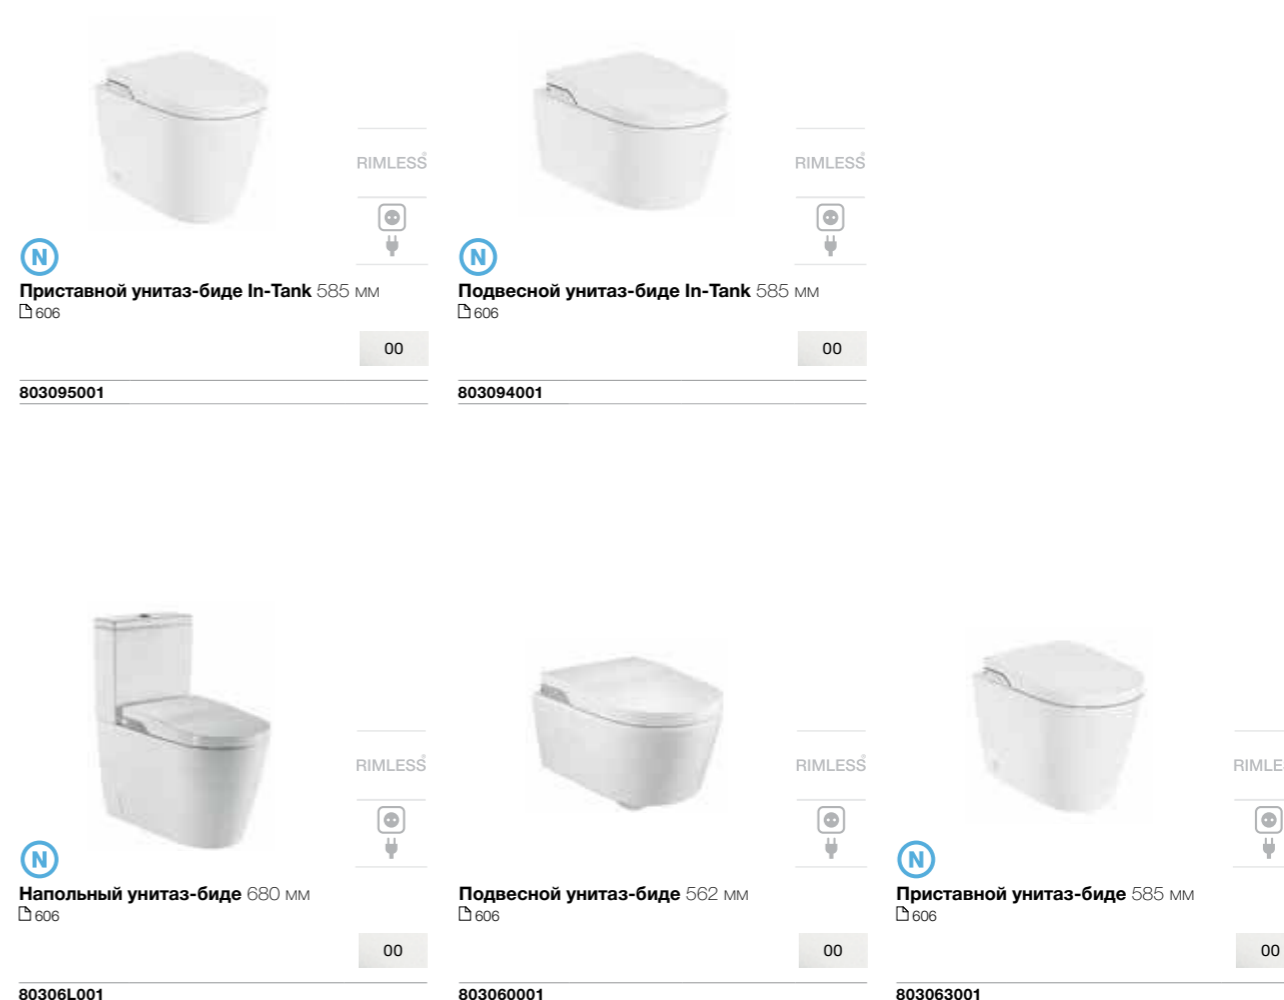

Занимает меньше места и дает большую свободу в дизайне пространства ванной комнаты.

Ночной свет

Программируемая LED-подсветка может быть включена всю ночь.

N

Приставной унитаз-биде In-Tank 585 мм
□ 606

RIMLESS