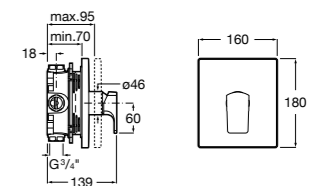

L90

5A2B01C00 Встраиваемый смеситель 1/2\"/>