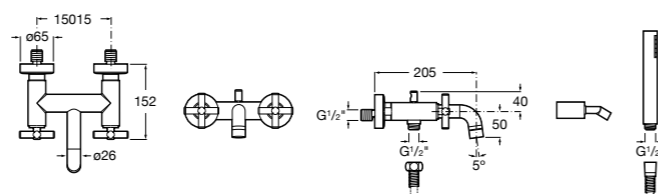

Размеры в мм

**Victoria**

5A0225C0M Монтируемый на стену смеситель для ванны и душа с автоматическим переключателем потока.

Смесители для ванны и душа / настенные / двухвентильные**Loft**

5A0143C00 Монтируемый на стену смеситель для ванны и душа с автоматическим переключателем с фиксатором, гибким душевым шлангом 1,75 м, душевой лейкой и поворотным держателем.