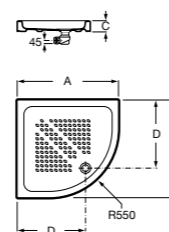

Сливы

506404400	Слив Ø 90 для душевых поддонов.
P0005900R	Слив Ø 65 для душевых поддонов.
506404500	Слив Ø 52 для душевых поддонов.