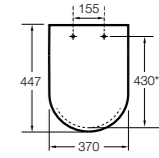

Beyond

801B82..B Сиденье и крышка с механизмом «мягкое закрытие» для унитаза. Материал SUPRALIT®