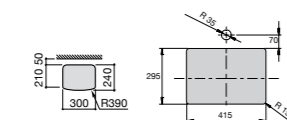

Rodeo

327866000 Раковина керамическая врезная. Смеситель не входит в комплект.

Neo Selene

322307000 Раковина керамическая врезная или встраиваемая снизу. Смеситель не входит в комплект.