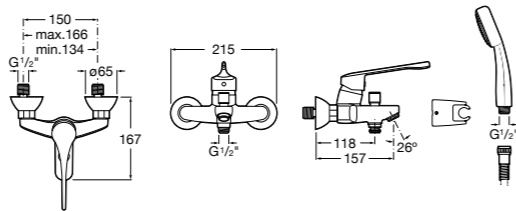

Доступность / настенные смесители / порционно-нажимные

Instant Care

5A7977C00 CARE - Самозакрывающийся смеситель для раковины.

Доступность / смесители для ванны-душа / монтируемые на стену

Victoria Pro

5A0123C02 PRO - Однорычажный смеситель для ванны и душа с автоматическим переключателем, ручной душ, гибкий шланг 1,70 м, регулируемый держатель для душа. Специальный рычаг для людей с ограниченными возможностями.