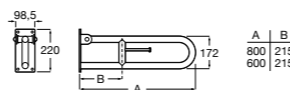

Доступность / аксессуары / поручни откидные / с держателем для бумаги**Access Comfort**

- 816934001** COMFORT - Поручень откидной с держателем для туалетной бумаги. Поверхность из полированной нержавеющей стали.
- 816935001** COMFORT - Поручень откидной с держателем для туалетной бумаги. Поверхность из полированной нержавеющей стали.
- 816934002** COMFORT - Поручень откидной с держателем для туалетной бумаги. Поверхность из нержавеющей стали, сатин.
- 816935002** COMFORT - Поручень откидной с держателем для туалетной бумаги. Поверхность из нержавеющей стали, сатин.
- 816916009** COMFORT - Поручень откидной с держателем для туалетной бумаги. Цвет: белый винил.
- 816935009** COMFORT - Поручень откидной с держателем для туалетной бумаги. Цвет: белый винил.