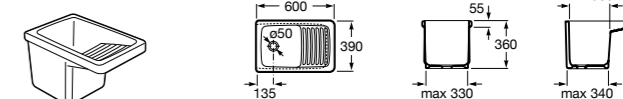

Henares

- **368951001** Хозяйственная мойка.