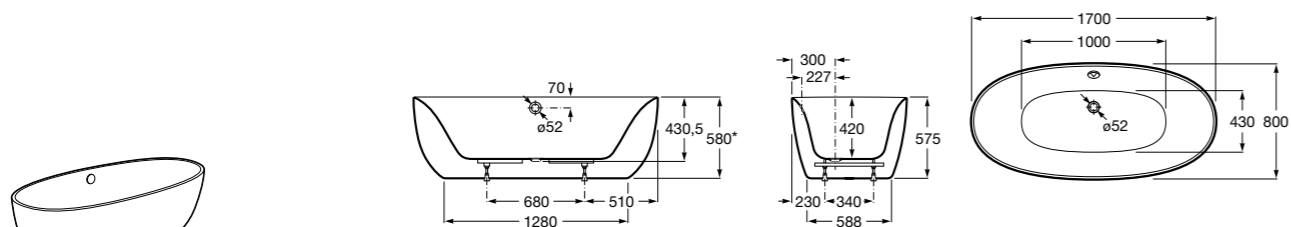

Georgia

- 248159001** Целая овальная акриловая ванна на едином каркасе, со встроенной панелью и донным клапаном.

Georgia

- 248069001** Овальная акриловая ванна с системой гидромассажа Total с донным клапаном.
247566000 Овальная акриловая ванна.
259641000 Панель для акриловой ванны.