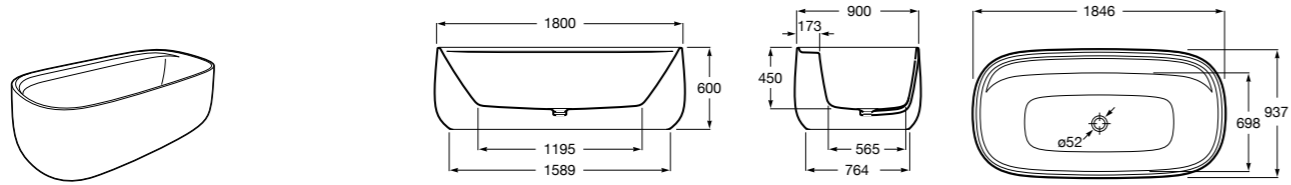

Ванны

Ванны из материала Surfex®

Beyond

248452000 Овальная ванна SURFEX®. Интегрированный слив-перелив, донный клапан с системой click-clack, с крышкой Surfex®. Без отверстий для смесителя.

248453000 Овальная ванна SURFEX®. Интегрированный слив-перелив, донный клапан с системой click-clack, с крышкой Surfex®. С отверстиями для смесителя.