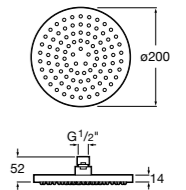

Rainsense

5B2950C00 Круглая душевая насадка. Хромированная нержавеющая сталь. Кронштейн покупается отдельно.