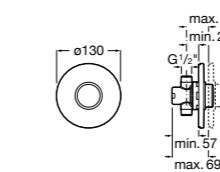

**Fluent**

5A9C24C00 Встраиваемый смывной кран для писсуара.

**Avant**

5A9079C00 Встраиваемый смывной кран для писсуара.

**Смывные краны для писсуаров / настенные краны****Sentronic-V**

5A9A79C00 Электронный смывной клапан для писсуара. Питание от одной щелочной батареи 9 В.