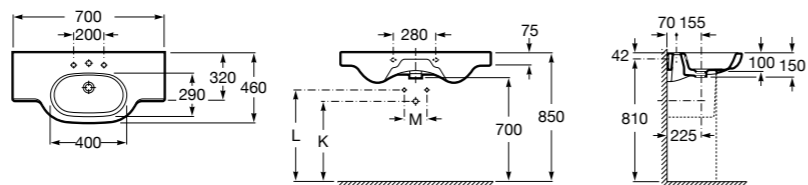

Dama

327782000 Настенная керамическая раковина. Смеситель не входит в комплект.

337470000 Пьедестал для керамической раковины.

337471000 Полупьедестал для керамической раковины.

Meridian

327240000 Настенная керамическая раковина. Смеситель не входит в комплект.

335240000 Пьедестал для керамической раковины.

337241000 Полупьедестал для керамической раковины.