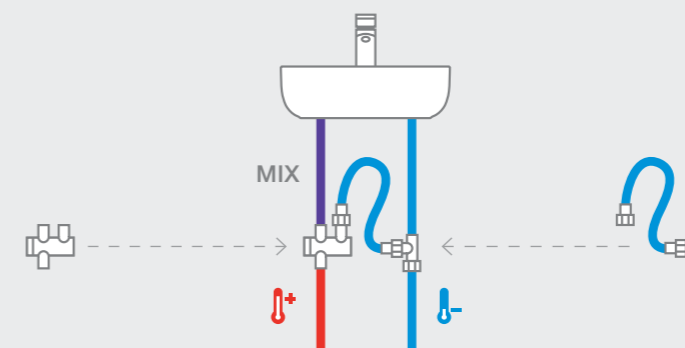

**Смесители для раковин /
педаль, монтируемая
к стене**

505128900

505128700

505127900

один
подвод
воды

**Смесители для раковин /
педаль, монтируемая
в пол**

Instant Foot
855

505128800

Instant Foot
855

505128600

Instant Foot
856

505127800

один
подвод
воды

☐ Более подробную информацию см. на указанной странице / Размеры в мм.

**Смесители для раковин /
термостаты Micro-T**

5A0279C00

Avant
856

5A0179C00

ПРЕДВАРИТЕЛЬНО
СМЕШАНИЕ

**Установка термостата-смесителя для подачи холодной воды + предварительно
смешанной**