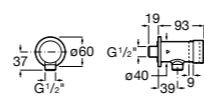

Fluent

5A9B24C00 Наружный смывной кран для писсуара.