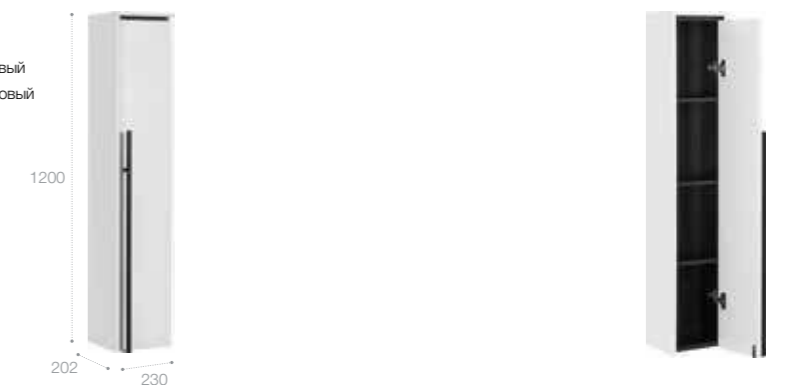

Шкаф-колонна

Стр. 247

Арт. 857431806 левая, белый глянец/черный матовый

Арт. 857467806 правая, белый глянец/черный матовый