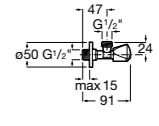

Be Fresh One

5B9D30C00 Комплект гигиенического душа. Включает: душевую лейку, настенный держатель с предохранительным клапаном и металлический гибкий шланг.

Be Fresh Go

5B9230C00 Комплект гигиенического душа. Включает: душевую лейку, настенный держатель с предохранительным клапаном и металлический гибкий шланг.

Be Fresh One

5B9M30C00 Комплект гигиенического душа (1 режим). Включает: душевую лейку, настенный держатель с предохранительным клапаном, угловой запорный кран и металлический гибкий шланг.

Brava

5A8030C00 Угловой вентиль для стиральной и посудомоечной машин.

Be Fresh One

5B9N30C00 Комплект гигиенического душа (2 выхода). Включает: душевую лейку, настенный держатель с предохранительным клапаном и металлический гибкий шланг.

Carmen

5A154BC00 Встраиваемый вентиль.

Be Fresh Go

5B9130C00 Комплект гигиенического душа. Включает: душевую лейку, настенный пластиковый держатель и металлический гибкий шланг.

5B9130B00 Комплект гигиенического душа. Включает: душевую лейку, настенный пластиковый держатель и пластиковый гибкий шланг. Белый.

5B9130..0 Комплект гигиенического душа. Включает: душевую лейку, настенный пластиковый держатель и металлический гибкий шланг. Покрытие Everlux.

Loft

5A1543C00 Встраиваемый вентиль. 1/2". F-указатель (холодная).

5A1843C00 Встраиваемый вентиль. 1/2". C-указатель (горячая).

Loft

5A1643C00 Встраиваемый вентиль. 3/4". F-указатель (холодная).

5A1943C00 Встраиваемый вентиль. 3/4". C-указатель (горячая).

Brava

5A1530C00 Встраиваемый вентиль. 1/2". Синий указатель (холодная).

5A0530C00 Встраиваемый вентиль. 1/2". Красный указатель (горячая).

Brava

5A1630C00 Встраиваемый вентиль. 3/4". Синий указатель (холодная).