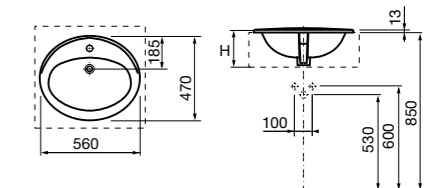

Beyond

3270B8..0 Накладная раковина из материала FINECERAMIC®. Универсальный выпуск с керамической крышкой Ø 72 мм. Смеситель не входит в комплект.