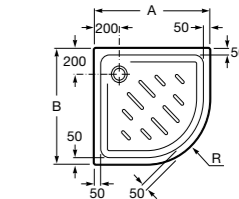

Terran

Ультратонкий душевой поддон, материал STONEX®. Противоскользящая поверхность с текстурой под камень. Включает слив gran saudal. Сифон и решетка в комплекте.

	A	B	C
AP1017D057801..0	2000	1400	33,5
AP10164057801..0	1600	1400	31,6
AP1017D03E801..0	2000	1000	31
AP1017083E801..0	1800	1000	31
AP1016403E801..0	1600	1000	31
AP1015783E801..0	1400	1000	31
AP1014B03E801..0	1200	1000	31
AP10170838401..0	1800	900	31
AP10164038401..0	1600	900	31
AP10157838401..0	1400	900	31
AP1014B038401..0	1200	900	28
AP1013E838401..0	1000	900	26
AP10170832001..0	1800	800	31
AP10164032001..0	1600	800	31
AP10157832001..0	1400	800	31
AP1014B032001..0	1200	800	28
AP1013E832001..0	1000	800	26
AP1017082EE01..0	1800	750	31
AP1016402EE01..0	1600	750	31
AP1015782EE01..0	1400	750	31
AP1014B02EE01..0	1200	750	28
AP1013E82EE01..0	1000	750	26
AP1017082BC01..0	1800	700	31
AP1016402BC01..0	1600	700	31
AP1015782BC01..0	1400	700	31
AP1014B02BC01..0	1200	700	28
P013E82BC01..0	1000	700	26

Terran (с рамкой)

Ультратонкий душевой поддон, материал STONEX®, с рамкой.

	A	B	C
P10270838441..0	1800	900	41
P10264038441..0	1600	900	41
P10257838441..0	1400	900	41
P1024B038441..0	1200	900	38
P1023E838441..0	1000	900	36
P10270832041..0	1800	800	41
P10264032041..0	1600	800	41
P10257832041..0	1400	800	41
P1024B032041..0	1200	800	38
P1023E832041..0	1000	800	36
P1027082EE41..0	1800	750	41
P1026402EE41..0	1600	750	41
P1025782EE41..0	1400	750	41
P1024B02EE41..0	1200	750	38
P1023E82EE41..0	1000	750	36
P1027082BC41..0	1800	700	41
P1026402BC41..0	1600	700	41
P1025782BC41..0	1400	700	41
P1024B02BC41..0	1200	700	38
P1023E82BC41..0	1000	700	36

Terran

Ультратонкий душевой поддон, материал STONEX®. Противоскользящая поверхность с текстурой под камень. Включает слив gran saudal.