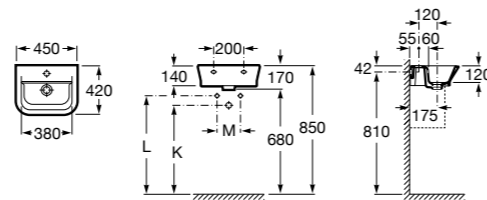

Meridian

325245000 Настенная керамическая раковина. Смеситель не входит в комплект.
335240000 Пьедестал для керамической раковины.
337241000 Полуьпедестал для керамической раковины.