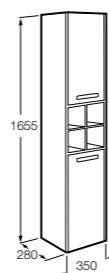

Lander

857269XXX Реверсивная шкаф-колонна с регулируемыми по высоте полочками. По центру колонны открытый модуль для хранения, который облегчает открытие дверей.

Natura

851074392 Колонна из натурального дерева с открытыми полочками и дверцей.

Anima

856931XXX Реверсивная шкаф-колонна с регулируемыми по высоте полочками.

Aneto

857431806 Шкаф-колонна левая.
857467806 Шкаф-колонна правая.

The Gap ©

857554XXX Шкаф-колонна.

Lago

857297806 Шкаф-колонна белый глянец.
857297444 Шкаф-колонна светлый дуб.

The Gap Original

ZRU9302739 Шкаф-колонна левая с металлическими полочками, белый матовый.
ZRU9302738 Шкаф-колонна правая с металлическими полочками, белый матовый.
ZRU9302884 Шкаф-колонна левая с металлическими полочками, белый глянец.
ZRU9302883 Шкаф-колонна правая с металлическими полочками, белый глянец.
ZRU9302747 Шкаф-колонна левая с металлическими полочками, фиолетовый.
ZRU9302746 Шкаф-колонна правая с металлическими полочками, фиолетовый.

Victoria Ice/Black Edition

ZRU9302729 Шкаф-колонна реверсивная белый глянец.
ZRU9000095 Шкаф-колонна реверсивная черный глянец.

Victoria Nord

ZRU9000026 Шкаф-колонна реверсивная белый глянец.
ZRU9000025 Шкаф-колонна реверсивная венге.

Up

ZRU9303013 Шкаф-колонна левая.
ZRU9303014 Шкаф-колонна правая.

Luna

856842XXX Открытый шкафчик.

Мебельная фурнитура

Органайзеры

Органайзеры.

816819409 90 x 90
816820409 100 x 208

Ronda

ZRU9303005 Шкаф-колонна левая, бетон/белый матовый.
ZRU9303006 Шкаф-колонна правая, бетон/белый матовый.
ZRU9302966 Шкаф-колонна левая, белый глянец/антрацит.
ZRU9302967 Шкаф-колонна правая, белый глянец/антрацит.

Крючки для полотенец для мебели

816761001 Набор из 2 крючков для полотенец для мебели.

Etna