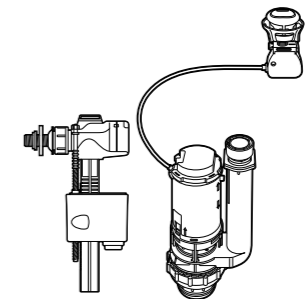

Комплект кабельной арматуры ©

822505900 Впускной клапан A8L_m, боковой подвод с металлической резьбой, механизм двойного смыва с кабелем, кнопкой, прокладкой и креплениями.