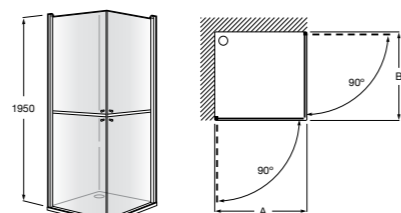

Access 2PL

Угловой душ с 2 распашными элементами, разделенными на 2 части.

2PL (A и B)	От 600 до 800
	От 801 до 1000