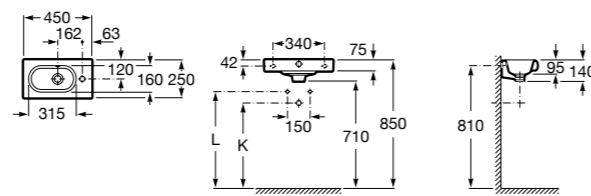

Hall

327624000 Настенная или накладная керамическая раковина. Смеситель не входит в комплект.

Meridian

327248000 Настенная керамическая раковина. Смеситель не входит в комплект.

Размеры в мм

Ibis

320841001 Настенная керамическая раковина. Смеситель не входит в комплект.