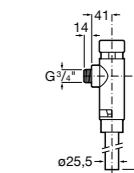

526900610 Смывной кран для унитаза. Изогнутая сливная труба 1".

**Aqualine Plus**

5A9577C00 Смывной кран 3/4" для унитаза. Механизм двойного слива 6/3 литра.

**Aqualine Basic**

5A9477C00 Смывной кран 3/4" для унитаза.