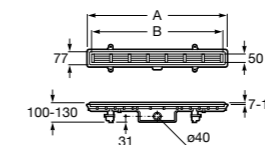

Malta

Керамический душевой поддон.

	A	B	C	D
373516000	1200	800	65	180
373517000	1000	800	65	180
373505000	1200	750	65	175
373506000	1000	750	65	170
37450C000 ©	1200	700	65	175
37450D000 ©	1000	700	65	170
37450E000 ©	900	700	65	170
373513000	1200	700	80	175
373512000	1000	700	80	170
373519000	900	700	80	170

Italia

Прямоугольный керамический душевой поддон.

	A	B	C	D
3740HP000	1200	800	80	170
3740HS000	1000	800	80	170
3740HG000	1400	700	80	170
3740HR000	1200	700	80	170
3740HT000	1000	700	80	170
3740HU000	900	720	80	170

Italia

Квадратный керамический душевой поддон.

	A	B
3740NH000	900	900
3740NJ000	800	800
3740NK000	700	700

Malta

Угловой керамический душевой поддон.

	A	B	Rad
37450A000	1000	1000	504
37450B000	900	900	504

Italia

Угловой керамический душевой поддон.

	A	B	C	D	Rad
3740HL000	900	900	80	625	550
3740HM000	800	800	80	525	550

Сливы для керамических душевых поддонов

Сливы ультраплоские

27L026000	высота: 60 мм ©
27L018000	высота: 80 мм

Сливы

506404400	Слив Ø 90 для душевых поддонов.
P0005900R	Слив Ø 65 для душевых поддонов.
506404500	Слив Ø 52 для душевых поддонов.

Сливные системы In-Drain

In-Drain Channel

IN-DRAIN CHANNEL - Сливной комплект с прокладкой из геотекстиля.

	A	B
276091000	950 x 50	990 950
276153000	850 x 50	890 850
276090000	750 x 50	790 750
276089000	650 x 50	690 650

In-Drain X3

IN-DRAIN X3 - Сливной комплект с прокладкой из геотекстиля. Реверсивная керамическая панель (не входит в комплект).

	A	B
276131000	950 x 50	990 950
276130000	850 x 50	890 850
276129000	750 x 50	790 750
276128000	650 x 50	690 650

Plate X1

PLATE X1 - Крышка сливного отверстия, совместима с In-Drain Channel.

	A	B
276095000	950 x 50	990 950
276155000	850 x 50	890 850
276094000	750 x 50	790 750
276093000	650 x 50	690 650

Plate X2

PLATE X2 - Крышка с решёткой для сливного отверстия, совместима с In-Drain Channel.