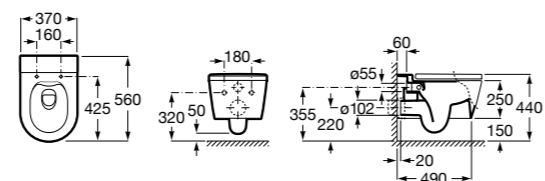

Inspira Square

346537..0 SQUARE - Подвесная чаша Rimless с горизонтальным выпуском. Включает: крепежный комплект. Для установки выберите систему инсталляции Rosa для подвесных унитазов.

801532..B SQUARE - Сиденье и крышка с механизмом «мягкое закрывание» для унитаза. Материал SUPRALIT®.

Inspira Round

346527..0 ROUND - Подвесная чаша Rimless с горизонтальным выпуском. Включает: крепежный комплект. Для установки выберите систему инсталляции Rosa для подвесных унитазов.

801522..B ROUND - Сиденье и крышка с механизмом «мягкое закрывание» для унитаза. Материал SUPRALIT®.

Размеры в мм