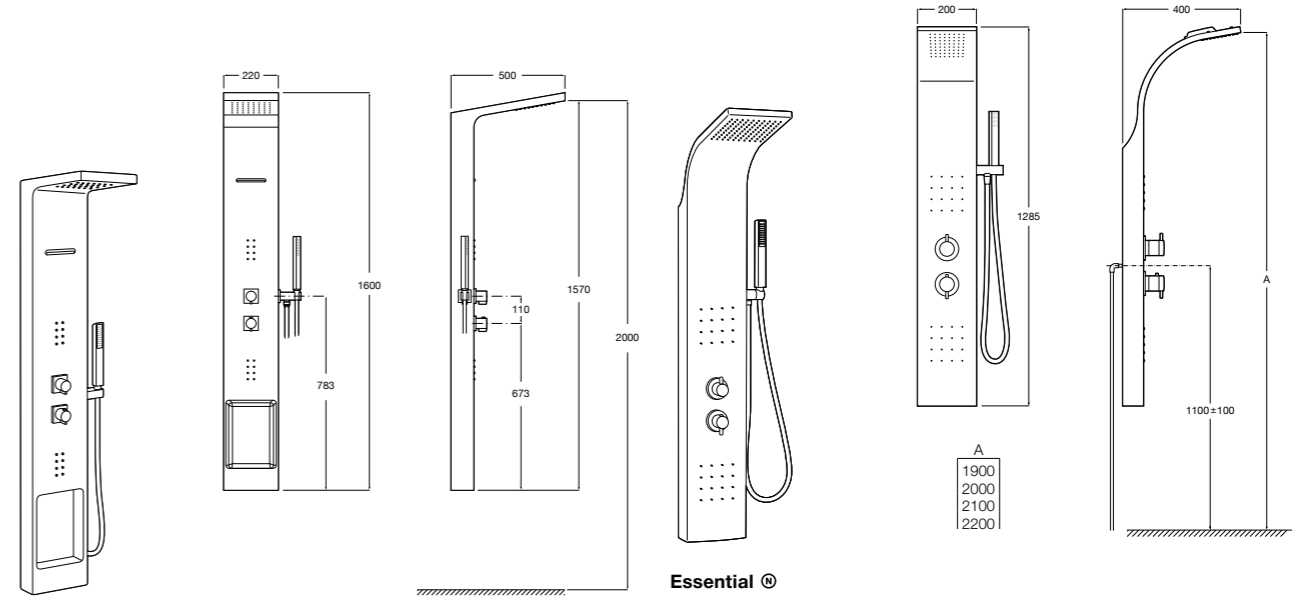

Aqualine Round 2 положения

5A154AC00 ROUND - Встраиваемый переключатель (2 положения) для ванны или душа. Установка с Арт. 525166803.
525166803 Скрытый монтажный блок для дивертора на 2 выхода 1/2".

Aqualine Square 3 положения

5A194AC00 SQUARE - Встраиваемый переключатель (3 положения) для ванны или душа. Установка с Арт. 525166803.
525166903 Скрытый монтажный блок для дивертора на 3 выхода 1/2".

Aqualine Soft 3 положения

5A1B4AC00 SOFT - Встраиваемый переключатель (3 положения) для ванны или душа. Установка с Арт. 525166803.
525166903 Скрытый монтажный блок для дивертора на 3 выхода 1/2".

Aqualine Round 3 положения

5A184AC00 ROUND - Встраиваемый переключатель (3 положения) для ванны или душа. Установка с Арт. 525166803.
525166903 Скрытый монтажный блок для дивертора на 3 выхода 1/2".

Aqualine Square

5A094AC00 SQUARE - Встраиваемый запорный клапан. Установка с Арт. 525166703.
525166703 Скрытый монтажный блок для запорного клапана на 1 выход 3/4".

Aqualine Soft

5A0A4AC00 SOFT - Встраиваемый запорный клапан. Установка с Арт. 525166703.
525166703 Скрытый монтажный блок для запорного клапана на 1 выход 3/4".

Aqualine Round

5A084AC00 ROUND - Встраиваемый запорный клапан. Установка с Арт. 525166703.
525166703 Скрытый монтажный блок для запорного клапана на 1 выход 3/4".

Настенная душевая панель с гидромассажем

Eternal

5A978BC00 Гидромассажная панель из материала SURFEX®.

Essential ®

5A9A8BC00 Гидромассажная панель.
525994103 Дополнительный монтажный комплект для угловой установки панели Essential.
5B4863TP0 Полочка. Для установки с гидромассажной душевой панелью Essential или Evolution.