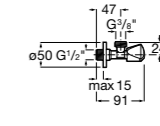

Be Fresh One

5B9D30C00 Комплект гигиенического душа. Включает: душевую лейку, настенный держатель с предохранительным клапаном и металлический гибкий шланг.

Be Fresh Go

5B9230C00 Комплект гигиенического душа. Включает: душевую лейку, настенный держатель с предохранительным клапаном и металлический гибкий шланг.

Be Fresh One

5B9M30C00 Комплект гигиенического душа (1 режим). Включает: душевую лейку, настенный держатель с предохранительным клапаном, угловой запорный кран и металлический гибкий шланг.

Brava

5A8030C00 Угловой вентиль для стиральной и посудомоечной машин.

Be Fresh One

5B9N30C00 Комплект гигиенического душа (2 выхода). Включает: душевую лейку, настенный держатель с предохранительным клапаном и металлический гибкий шланг.

Carmen

5A154BC00 Встраиваемый вентиль.

Be Fresh Go

5B9130C00 Комплект гигиенического душа. Включает: душевую лейку, настенный пластиковый держатель и металлический гибкий шланг.

5B9130B00 Комплект гигиенического душа. Включает: душевую лейку, настенный пластиковый держатель и пластиковый гибкий шланг. Белый.

5B9130..0 Комплект гигиенического душа. Включает: душевую лейку, настенный пластиковый держатель и металлический гибкий шланг. Покрытие Everlux.

Loft

5A1543C00 Встраиваемый вентиль. 1/2". F-указатель (холодная).

5A1843C00 Встраиваемый вентиль. 1/2". C-указатель (горячая).

Loft

5A1643C00 Встраиваемый вентиль. 3/4". F-указатель (холодная).

5A1943C00 Встраиваемый вентиль. 3/4". C-указатель (горячая).

Brava

5A1530C00 Встраиваемый вентиль. 1/2". Синий указатель (холодная).

5A0530C00 Встраиваемый вентиль. 1/2". Красный указатель (горячая).

Brava

5A1630C00 Встраиваемый вентиль. 3/4". Синий указатель (холодная).