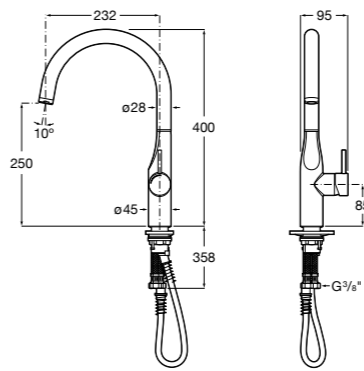

Glera ®

5A844DC00 Смеситель для кухни с поворотным изливом, аэратором и гибкой подводкой. Cold start.