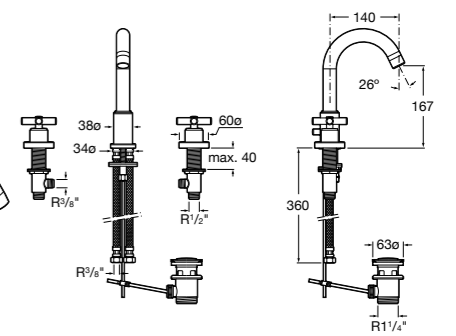

Loft

1. **5A443C00** Монтируемый на раковину смеситель с центральным поворотным изливом, донным клапаном и гибкой подводкой.