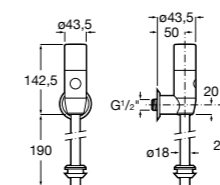

Instant Foot

505127800 Педальный кран. Установка на полу. Подвод одной воды.

Fluent

5A9B24C00 Наружный смывной кран для писсуара.

Смесители для раковин / термостаты Micro-T

Avant

5A0279C00 Термостат Micro-T для смесителя (холодная вода + предварительно смешанная).

Sprint

5A9124C00 Наружный смывной кран для писсуара.

5A9317C00 Внешняя трубка для писсуара.

Avant

5A0179C00 Термостат Micro-T для смесителя с одним подводом воды.

Avant

5A9279C00 Наружный смывной кран для писсуара.

5A9317C00 Внешняя трубка для писсуара.

Avant

505326203 Установочный комплект для Micro-T. Гибкий шланг и подсоединения.

Смывные краны для писсуаров / встраиваемые / электронные

Sentronic-S

5A8102C00 Электронный смывной кран для писсуара. Наружная панель. Хром.

5A8102CM0 Электронный смывной кран для писсуара. Наружная панель. Матовый.

5A8102B00 Электронный смывной кран для писсуара. Наружная панель. Белый.

525165203 Питание от четырех щелочных батареек 1,5 В. Батарейки не включены в комплект. Встраиваемый блок.

525165303 Питание от сети 230 В. Встраиваемый блок.

Instant

5A9277C00 Наружный смывной кран для писсуара.

5A9317C00 Внешняя трубка для писсуара.

Смывные краны для писсуаров / встраиваемые / порционно-нажимные

Instant

5A9077C00 Встраиваемый смывной кран для писсуара.

Fluent

5A9C24C00 Встраиваемый смывной кран для писсуара.

Avant

5A9079C00 Встраиваемый смывной кран для писсуара.

Смывные краны для писсуаров / настенные краны

Sentronic-V

5A9A79C00 Электронный смывной клапан для писсуара. Питание от одной щелочной батареи 9 В.

525081207 Дистанционный пульт управления для регулировки чувствительной зоны и времени слива сливного клапана Sentronic-V.

Aqualine Confort

5A9177C00 Нажимной смывной кран для писсуара