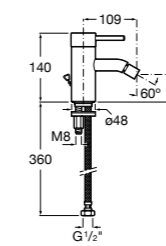

Lanta

5A6111C00 Смеситель для биде с регулятором направления потока, цепочкой и гибкой подводкой.