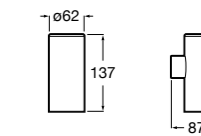

Hotel's

816723001 Настенный стакан, крепления в комплекте.