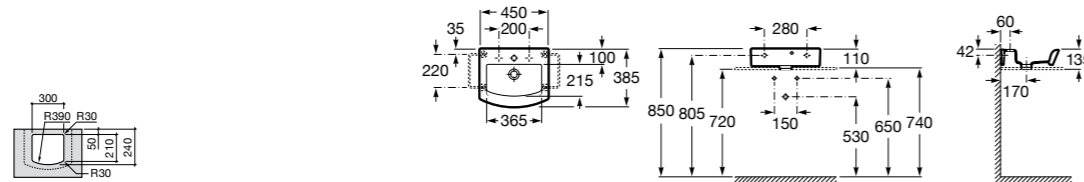

Hall

327624000 Настенная или накладная керамическая раковина. Смеситель не входит в комплект.

337471000 Полуьедестал