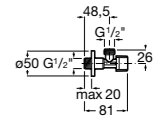

Запорный кран

525165800 Угловой запорный кран 1/2" - 3/8" (шаровый механизм, пластиковая ручка).

525165900 Угловой запорный кран 1/2" - 1/2" (шаровый механизм, пластиковая ручка).

Запорный кран

525166000 Угловой запорный кран 1/2" - 3/8" (шаровый механизм, металлическая ручка).

525166100 Угловой запорный кран 1/2" - 1/2" (шаровый механизм, металлическая ручка).