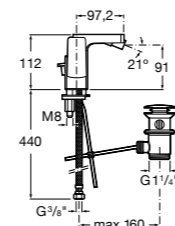

L90

5A6301C00 Смеситель для биде с рычагом сбоку, регулятором направления потока, донным клапаном и гибкой подводкой. Cold start.