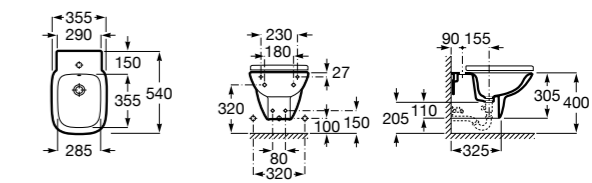

Debba Square

355995000 Подвесное биде без крышки. Смеситель не входит в комплект.

8069D2004 Крышка для биде с механизмом «мягкое закрывание».

8069D0004 Крышка для биде.

8069D200B Крышка для биде с механизмом «мягкое закрывание».

8069D000B Крышка для биде.