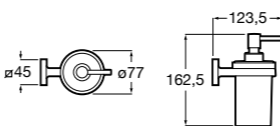

**Rubik**

816842001 Настенный диспенсер. Хром. Крепление на болты или клей.
816842024 Настенный диспенсер. Черный цвет. Крепление на болты или клей. ©

**Cubica**

816828001 Настенный диспенсер.

**Classica**