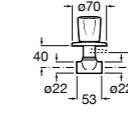

Brava

5A1930C00 Встраиваемый вентиль для сварки 22 мм. Синий указатель (холодная).

5A0930C00 Встраиваемый вентиль для сварки 22 мм. Красный указатель (горячая).