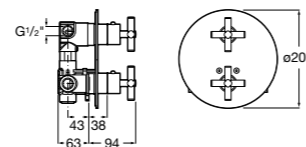

5A0643C00 Встраиваемый термостат для ванны и душа с переключателем потока. Установка с RocaBox Арт. 525869403.