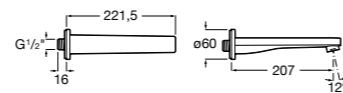

Lanta

5A0803C00 Излив, монтируемый на стену.

Round

525310800 Излив, монтируемый на стену.

Square

525308900 Излив, монтируемый на стену.

5253089.. Излив, монтируемый на стену. Покрытие Everlux.

Smart Shower