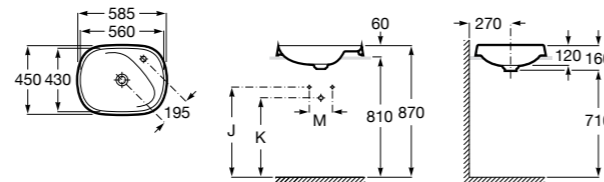

Beyond

3270B6..0 Полуистраиваемая раковина из материала FINECERAMIC®. Универсальный выпуск с керамической крышкой Ø 72мм. Смеситель не входит в комплект.