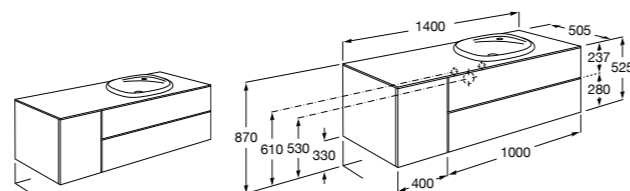

Beyond раковина справа

851394XXX UNIK - Комплект мебели из двух ящиков и шкафа с одной дверцей и раковины справа. Материал раковины Surfex®. Ножки и смеситель не входят в комплект.