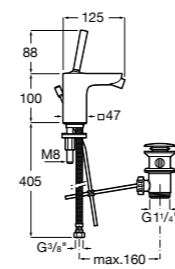

Pais ®

5A606DC00 Смеситель для биде с ручкой-джойстиком, регулятором направления потока, донным клапаном и гибкой подводкой.