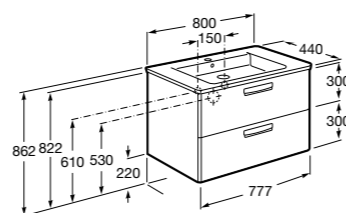

The Gap Original

ZRU9302732	Мебельный модуль белый матовый.
ZRU9302877	Мебельный модуль белый глянцевый.
ZRU9302740	Мебельный модуль фиолетовый.
327470000	Раковина The Gap Original 800.