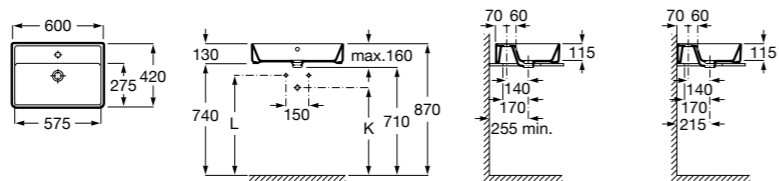

Diverta

32711G000 Накладная керамическая раковина. Смеситель не входит в комплект.

The Gap Square ©

3270MN000 Накладная керамическая раковина. Смеситель не входит в комплект.

Размеры в мм