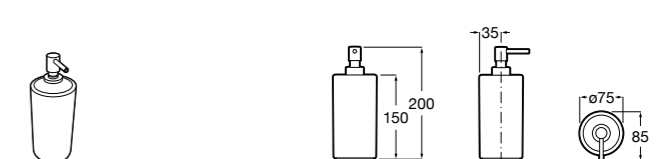

Onda

3870ZD000 Диспенсер на столешницу.