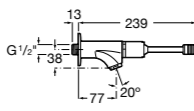

Instant Care

5A7977C00 CARE - Самозакрывающийся смеситель для раковины.