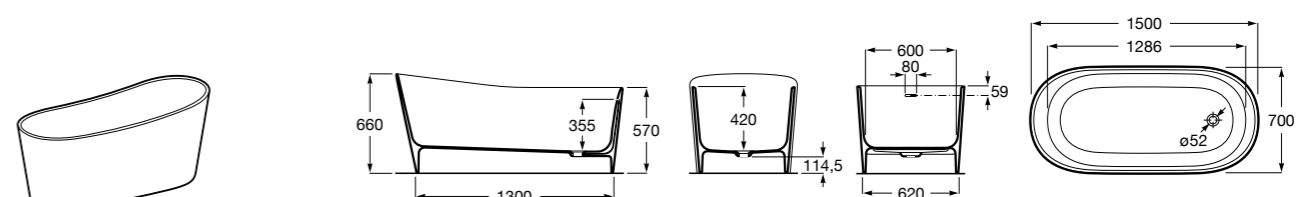

Maui Round ©

248499000 Овальная ванна STONEX®, интегрированный слив-перелив, донный клапан с системой click-clack.