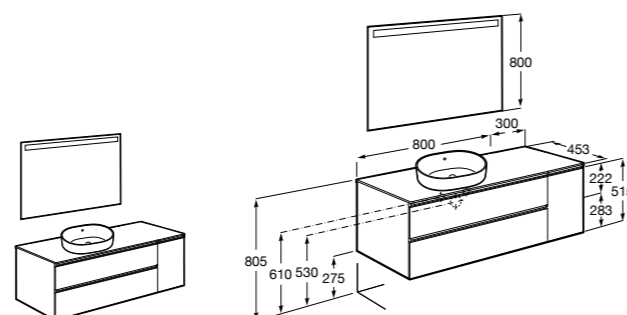

The Gap раковина справа

851504XXX UNIK - мебельный модуль для раковины справа. Базовый набор включает 2 ящика, 1 дверцу и столешницу, обработанную защитой от влаги.

851535XXX PASC - мебельный модуль для раковины справа. Базовый набор включает 2 ящика, 1 дверцу, столешницу, обработанную защитой от влаги и зеркало Eidos.

816829339 Набор из 2 ножек 275 мм для мебели со столешницей.

816829458 Набор из 2 ножек 275 мм для мебели со столешницей.