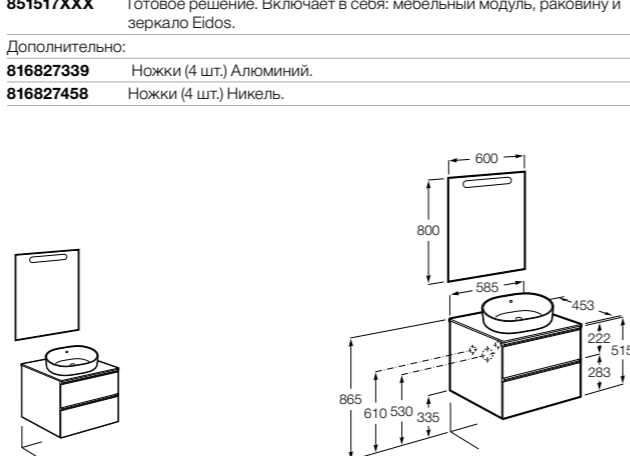

The Gap ®

851500XXX	UNIK - Мебельный модуль для раковины с рабочей поверхностью. Раковина и смеситель не входят в комплект. Столешница дополнительно обработана защитой от влаги.
851531XXX	РАСК - Мебельный модуль для раковины с рабочей поверхностью и зеркалом Eidos. Раковина и смеситель не входят в комплект. Столешница дополнительно обработана защитой от влаги.
816829339	Набор из 2 ножек 275 мм для мебели со столешницей.
816829458	Набор из 2 ножек 275 мм для мебели со столешницей.