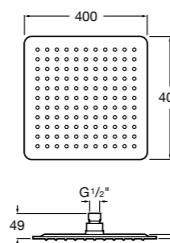

Raindream

5B2850C00 Квадратная душевая насадка. Хромированная нержавеющая сталь. Кронштейн покупается отдельно.