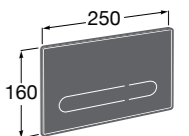

EP-1 Dual Electronica ©

890104008 EP1 - Двойной смыв, электронная, отделка стекло. Автоматический или ручной смыв. Настраиваемая цветная подсветка. Совместима со всеми системами инсталляций Роса. Бесконтактный смыв с помощью датчика присутствия. Подходит для установки в частных и общественных местах.