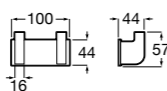

Record ®

A817661001 Двойной крючок.

Superinox

Полотенцедержатель.

	A
817308002	600
817307002	400