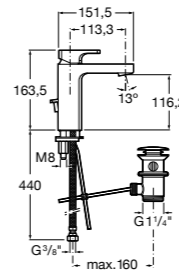

L90

5A3E01C00 Смеситель для раковины с донным клапаном и гибкой подводкой, Cold start.