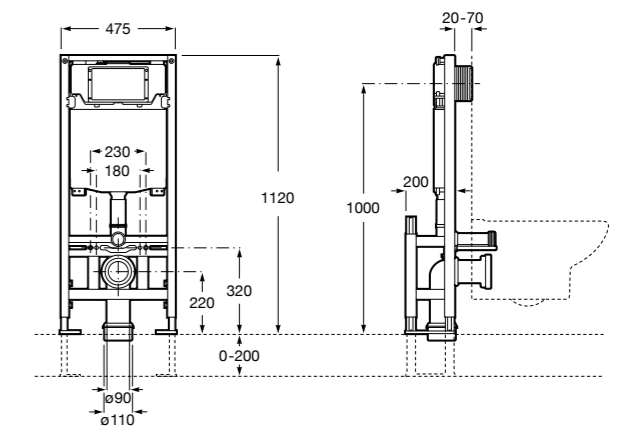

Duplo WC One Freestanding ®

890077020 Каркас с компактным бачком с двойной системой смыва для подвесного унитаза. Осевое расстояние 180 и 230 мм. Для свободной установки. Патрубок 90 ø / 110 ø. Максимальная нагрузка 400 кг. Регулируемые ножки 0-200 мм с тормозной системой. Верхнее гидравлическое соединение. Может быть укомплектован совместимой панелью смыва Roca (в комплект не входит).