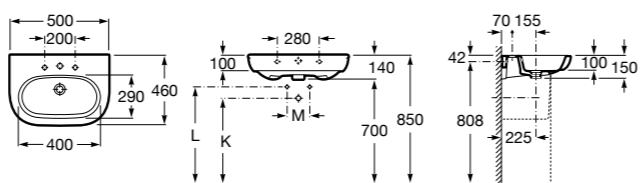

Meridian

325244000 Настенная керамическая раковина. Смеситель не входит в комплект.

335240000 Пьедестал для керамической раковины.

337241000 Полуьедестал для керамической раковины.