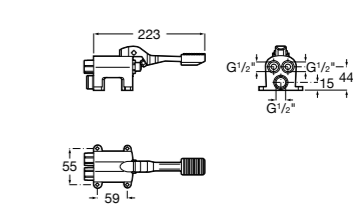

Instant Foot

505128800 Педальный смеситель с прогрессивным смешиванием. Установка на полу.