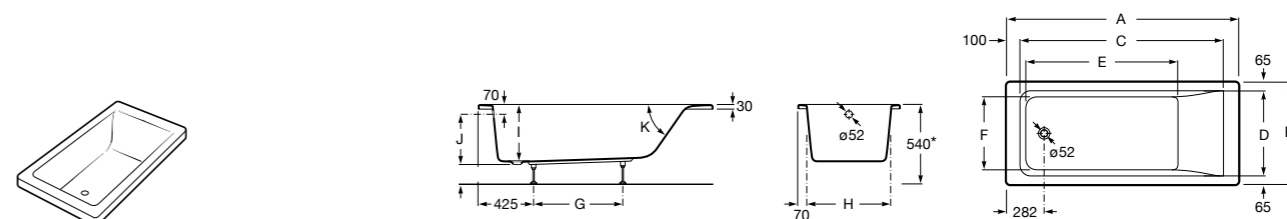

Размеры в мм

**Easy**

Прямоугольная акриловая ванна с гидромассажем Tonis.

	A	B	C	D	E	F	G	H	I	J	K	Объем, л
248155001	1700	750	1418	618	1110	540	650	309	420	341	55°	197
248156001	1700	700	1418	568	1110	490	490	284	420	341	55°	180
248171001	1600	750	1318	618	1010	540	650	309	420	341	55°	183
248157001	1600	700	1318	568	1010	490	490	284	420	341	55°	167
248172001	1500	700	1218	568	910	490	470	284	400	341	62°	161
248173001	1400	700	1118	568	810	490	470	284	400	341	62°	146