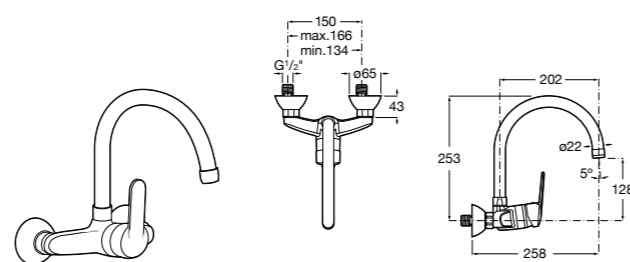

Victoria

5A7G25C00 Монтируемый в стену смеситель для кухни с верхним поворотным изливом и аэратором.