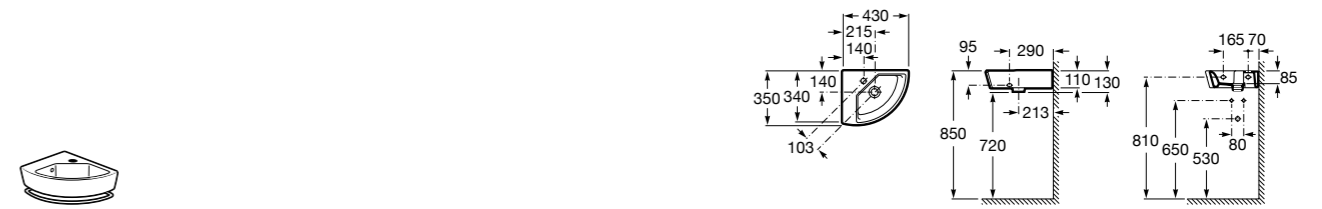

Раковины накладные угловые

Hall

327623000 Настенная керамическая раковина. Смеситель не входит в комплект.

Hall

327622000 Настенная керамическая раковина. Смеситель не входит в комплект.