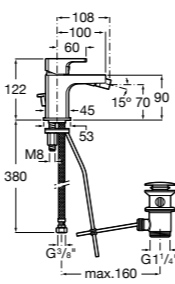

L90C

5A6A01C00 Смеситель для биде с регулятором направления потока, донным клапаном и гибкой подводкой. Cold start.