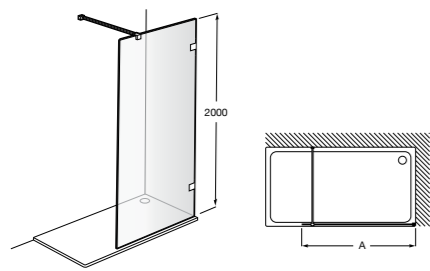

Mistral Standard DF

Фиксированное стеклянное ограждение для душа без полотенцедержателя. Включает обработку Maxiclean.

	Ширина (A)
AM25710012M	1000
AM25712012M	1200
AM25714012M	1400