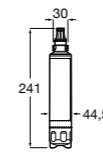

Картридж

525898107 Сменный картридж для фильтра (рекомендуется менять каждые 6 месяцев).