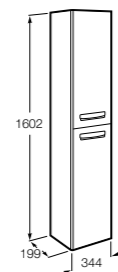

The Gap Original

ZRU9302739 Шкаф-колонна левая с металлическими полочками, белый матовый.
ZRU9302738 Шкаф-колонна правая с металлическими полочками, белый матовый.
ZRU9302884 Шкаф-колонна левая с металлическими полочками, белый глянец.
ZRU9302883 Шкаф-колонна правая с металлическими полочками, белый глянец.
ZRU9302747 Шкаф-колонна левая с металлическими полочками, фиолетовый.
ZRU9302746 Шкаф-колонна правая с металлическими полочками, фиолетовый.

Victoria Ice/Black Edition

ZRU9302729 Шкаф-колонна реверсивная белый глянец.
ZRU9000095 Шкаф-колонна реверсивная черный глянец.