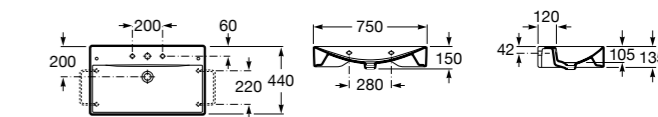

**Diverta**

327110000 Настенная или накладная керамическая раковина. Смеситель не входит в комплект.

Размеры в мм

**Dama Retro**

320321001 Настенная керамическая раковина. Пьедестал и смеситель не входят в комплект.