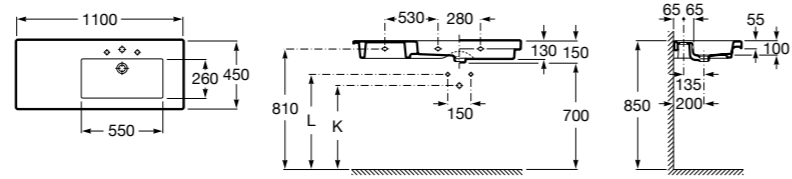

Prisma

327541000 Настенная или накладная керамическая раковина. Смеситель не входит в комплект.

Prisma

327542000 Настенная или накладная керамическая раковина. Смеситель не входит в комплект.

Kalahari

327897000 Настенная или накладная керамическая раковина. Смеситель не входит в комплект.

Inspira

32752A.0 Настенная или накладная керамическая раковина из материала FINECERAMIC®. Смеситель не входит в комплект.

The Gap

3270MA000 Настенная или накладная керамическая раковина. Смеситель не входит в комплект.

Размеры в мм

The Gap

3270ME000 Настенная или накладная керамическая раковина. Смеситель не входит в комплект.

The Gap

3270MB000 Настенная или накладная керамическая раковина. Смеситель не входит в комплект.

Dama

327780000 Настенная керамическая раковина. Смеситель не входит в комплект.

337470000 Пьедестал для керамической раковины.

337471000 Полупьедестал для керамической раковины.

Meridian

32724B000 Настенная керамическая раковина. Смеситель не входит в комплект.

335240000 Пьедестал для керамической раковины.

337241000 Полупьедестал для керамической раковины.

Stratum

327632000 Настенная или накладная керамическая раковина. Смеситель не входит в комплект.

Размеры в мм