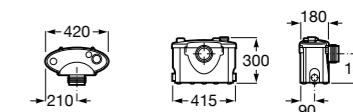

Санитарные измельчители

D-Trit

869000000	Санитарный измельчитель с барабанным фильтром и вращающимися лопастями из нержавеющей стали. Высокая производительность и низкий уровень шума. Совместим с трубами 22, 28, 32 и 40 мм. Подходит для сточных вод с органическими остатками.