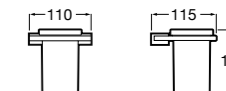

Аксессуары / настенные диспенсеры

Tempo

817037001 Настенный диспенсер. Хром.
817037022 Настенный диспенсер. Покрытие Everlux титановый черный.

Twin

816703001 Настенный диспенсер. Крепление на болты или клей.

Carmen

817006001 Настенный диспенсер.

Victoria

816677001 Настенный диспенсер. Крепление на болты или клей.

Superinox

817301002 Настенный диспенсер.

Victoria

816678001 Настенный диспенсер. Крепление на болты или клей.

Nuova

816522001 Настенный диспенсер.

Onda ©

3870ZC000 Настенный диспенсер.

Hotel's

816722001 Настенный диспенсер.

Compas

817433001 Настенный диспенсер.

Rubik

816842001 Настенный диспенсер. Хром. Крепление на болты или клей.
816842024 Настенный диспенсер. Черный цвет. Крепление на болты или клей. ©

Cubica

816828001 Настенный диспенсер.

Classica

816817001 Настенный диспенсер.

Onda ©

3870ZK000 Стакан на столешницу.

Аксессуары / стаканы на столешницу

Tempo

817022001 Стакан на столешницу с подстаканником. Хром.
817022022 Стакан на столешницу с подстаканником. Покрытие Everlux титановый черный.

Ice

816860012 Стакан на столешницу. Черный цвет.
816860009 Стакан на столешницу. Белый цвет.
816860013 Стакан на столешницу. Синий цвет.

Nuova

816531001 Стакан на столешницу.

Tempo

817021001 Настенный стакан. Хром.
817021022 Настенный стакан. Покрытие Everlux титановый черный.

Hotel's

816388001 Стакан на столешницу.

Carmen

817007001 Настенный стакан.

Rubik

816844001 Стакан на столешницу. Хром.
816844024 Стакан на столешницу. Черный цвет. ©

Nuova

816523001 Настенный стакан.

Twin

816706001 Стакан на столешницу.

Hotel's

816723001 Настенный стакан, крепления в комплекте.