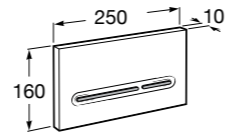

PL5 Dual ©

8901990.. PL5 DUAL - Двойной смыв.