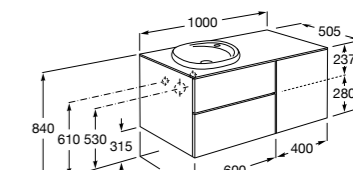

Beyond раковина слева

851408XXX Мебельный модуль для врезной раковины 450 (см. совместимость). Раковина и смеситель не входят в комплект.