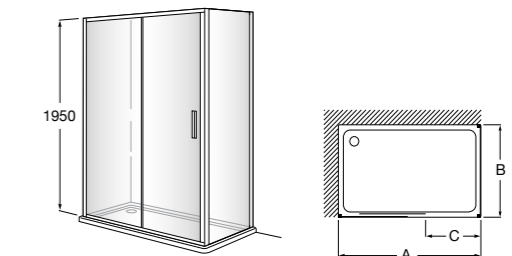

Naray Standard L2-E + LF

L2-E - Фронтальное расположение. 1 раздвижной элемент + 1 фиксированный элемент для установки между стенами или 1 боковым фиксированным элементом LF. Прозрачное стекло, цвет профиля: блестящее серебро. Предел до стены в открытом виде 100 мм. Включает обработку Maxiclean.

LF - Фиксированный боковой элемент, совместим с перегородкой.

	Ширина (A)	Открытие (C)
L2-E	A	
AM14510012M	1000	360
AM14511012M	1100	410
AM14512012M	1200	460
AM14513012M	1300	510
AM14514012M	1400	560
AM14515012M	1500	610
AM14516012M	1600	660
AM14517012M ©	1700	710
AM14518012M ©	1800	760
LF (B)	B	
AM14707012M	700	
AM14708012M	800	
AM14709012M	900	

Размеры в мм