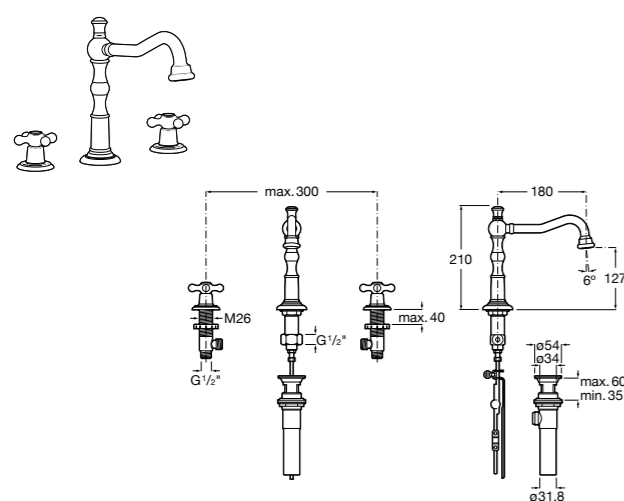

Carmen

5A444BC00 Монтируемый на раковину смеситель с центральным поворотным изливом, донным клапаном и гибкой подводкой.

Смесители для раковин / монтаж на бортик / высокий излив / однорычажные

Insignia

5A343AC00 Смеситель для раковины с высоким изливом, с донным клапаном и гибкой подводкой. Cold start.

Carmen

5A3A4BC00 Смеситель для раковины, гладкий корпус, с донным клапаном click-clack и гибкой подводкой.

5A3B4BC00 Смеситель для раковины, гладкий корпус, с гибкой подводкой.

Insignia

5A3A3AC00 Смеситель для раковины с высоким изливом, гладкий корпус, с донным клапаном с системой click-clack и гибкой подводкой. Cold start.

5A3C3A..0 Смеситель для раковины с высоким изливом, гладкий корпус, с гибкой подводкой. Cold start. Покрытие Everlux.

Brava

5A3130C00 Смеситель для раковины с держателем для цепочки и гибкой подводкой.

L90

5A3G01C00 Смеситель для раковины с высоким изливом, донным клапаном и гибкой подводкой, Cold start.

Pals ©

5A376DC00 Смеситель для раковины с высоким изливом, с ручкой-джойстиком, гладкий корпус, с донным клапаном с системой click-clack и гибкой подводкой.

Lanta

5A3411C00 Смеситель для раковины с высоким изливом, гладкий корпус, с донным клапаном с системой click-clack и гибкой подводкой. Cold start.

Naia

5A3496C00 Смеситель для раковины с высоким изливом, с донным клапаном и гибкой подводкой. Cold start.

Atlas

5A3790COM Смеситель для раковины с высоким изливом, гладкий корпус, с гибкой подводкой.

5A3790C00 Смеситель для раковины с высоким изливом, гладкий корпус, с гибкой подводкой. Cold start.

Naia

5A3796C00 Смеситель для раковины, гладкий корпус, с высоким изливом, с донным клапаном с системой click-clack, гибкой подводкой. Cold start.

5A3B96..0 Смеситель для раковины, гладкий корпус, с высоким изливом, с гибкой подводкой. Cold start. Покрытие Everlux.

Malva

5A373BC00 Смеситель для раковины с высоким изливом, гладкий корпус, с гибкой подводкой.

5A373BC00 Смеситель для раковины, гладкий корпус, с высоким изливом, с гибкой подводкой. Cold start.