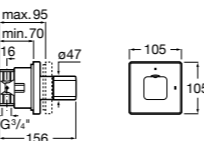

5A094AC00 SQUARE - Встраиваемый запорный клапан. Установка с Арт. 525166703.
525166703 Скрытый монтажный блок для запорного клапана на 1 выход 3/4".

Aqualine Soft

5A0A4AC00 SOFT - Встраиваемый запорный клапан. Установка с Арт. 525166703.
525166703 Скрытый монтажный блок для запорного клапана на 1 выход 3/4".