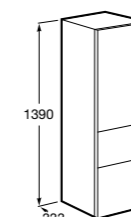

**Крючки для полотенец для мебели**

816761001 Набор из 2 крючков для полотенец для мебели.

**Etna**

857303806 Шкаф-колонна белый глянец.
857303445 Шкаф-колонна дуб верона.

**Полотенцедержатель для мебели**