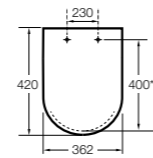

Meridian-N Compacto ©

8012AC..B Сиденье и крышка с креплениями из нержавеющей стали и механизмом «мягкое закрывание» для укороченного унитаза.
8012AB..B Сиденье и крышка с креплениями из нержавеющей стали для укороченного унитаза.