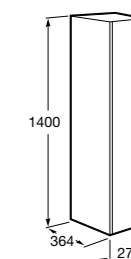

Lander

857269XXX Реверсивная шкаф-колонна с регулируемыми по высоте полочками. По центру колонны открытый модуль для хранения, который облегчает открытие дверей.

Natura

851074392 Колонна из натурального дерева с открытыми полочками и дверцей.

Anima

856931XXX Реверсивная шкаф-колонна с регулируемыми по высоте полочками.

Aneto

857431806 Шкаф-колонна левая.
857467806 Шкаф-колонна правая.

The Gap ©

857554XXX Шкаф-колонна.

Lago

857297806 Шкаф-колонна белый глянец.
857297444 Шкаф-колонна светлый дуб.

The Gap Original

ZRU9302739 Шкаф-колонна левая с металлическими полочками, белый матовый.
ZRU9302738 Шкаф-колонна правая с металлическими полочками, белый матовый.
ZRU9302884 Шкаф-колонна левая с металлическими полочками, белый глянец.
ZRU9302883 Шкаф-колонна правая с металлическими полочками, белый глянец.
ZRU9302747 Шкаф-колонна левая с металлическими полочками, фиолетовый.
ZRU9302746 Шкаф-колонна правая с металлическими полочками, фиолетовый.

Victoria Ice/Black Edition

ZRU9302729 Шкаф-колонна реверсивная белый глянец.
ZRU9000095 Шкаф-колонна реверсивная черный глянец.

Victoria Nord

ZRU9000026 Шкаф-колонна реверсивная белый глянец.
ZRU9000025 Шкаф-колонна реверсивная венге.

Up

ZRU9303013 Шкаф-колонна левая.
ZRU9303014 Шкаф-колонна правая.

Luna

856842XXX Открытый шкафчик.

Мебельная фурнитура

Органайзеры

Органайзеры.

816819409 90 x 90
816820409 100 x 208

Ronda

ZRU9303005 Шкаф-колонна левая, бетон/белый матовый.
ZRU9303006 Шкаф-колонна правая, бетон/белый матовый.
ZRU9302966 Шкаф-колонна левая, белый глянец/антрацит.
ZRU9302967 Шкаф-колонна правая, белый глянец/антрацит.

Крючки для полотенец для мебели

816761001 Набор из 2 крючков для полотенец для мебели.

Etna