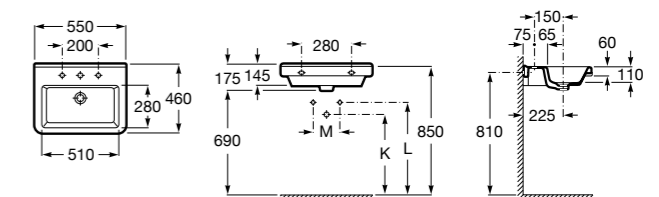

**Dama**

327785000 Настенная керамическая раковина. Смеситель не входит в комплект.

337782000 Полупьедестал для керамической раковины компакт.

**Dama**

327786000 Настенная керамическая раковина. Смеситель не входит в комплект.