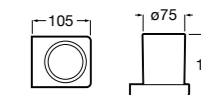

Tempo

817021001 Настенный стакан. Хром.
817021022 Настенный стакан. Покрытие Everlux титановый черный.