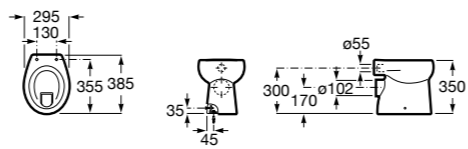

Happening

347115000	Чаша детского унитаза с двойным выпуском для высокорасполагаемого бачка. В комплект включен патрубок для вертикального выпуска и установочный комплект.
801116..4	Сиденье для детского унитаза с высокорасполагаемым бачком.