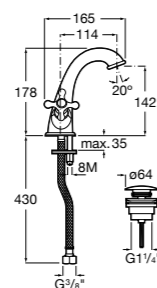

Carmen

5A3A4BC00 Смеситель для раковины, гладкий корпус, с донным клапаном click-clack и гибкой подводкой.

5A3B4BC00 Смеситель для раковины, гладкий корпус, с гибкой подводкой.

Insignia

5A3A3AC00 Смеситель для раковины с высоким изливом, гладкий корпус, с донным клапаном с системой click-clack и гибкой подводкой. Cold start.

5A3C3A..0 Смеситель для раковины с высоким изливом, гладкий корпус, с гибкой подводкой. Cold start. Покрытие Everlux.