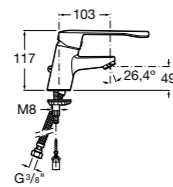

Доступность / смесители, монтируемые на край раковины

Victoria Pro

5A3123C00 PRO - Однорычажный смеситель для раковины с локтевым рычагом управления для людей с ограниченными возможностями, крючком для цепочки и гибкой подводкой.