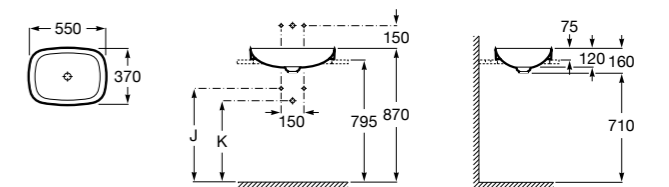

Inspira Soft

327504..0 SOFT - Полуистраиваемая раковина из материала FINECERAMIC® с фиксированным открытым керамическим выпуском и монтажным креплением. Смеситель не входит в комплект.