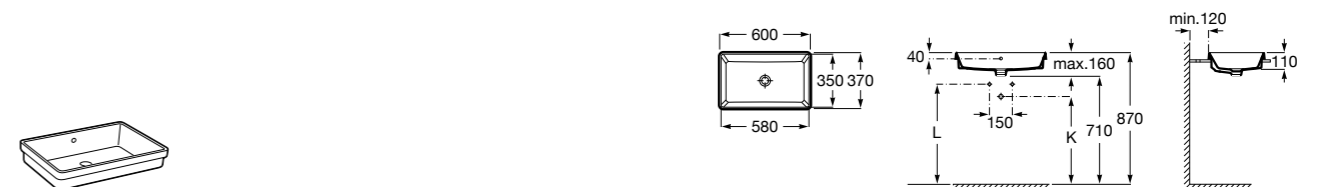

The Gap Square ®

3270YA000 Раковина керамическая врезная. Смеситель не входит в комплект.

The Gap Square ®

3270Y8000 Раковина керамическая врезная. Смеситель не входит в комплект.

Размеры в мм