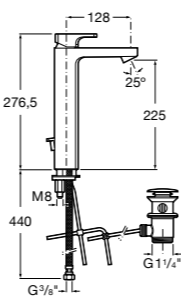

L90

5A3G01C00 Смеситель для раковины с высоким изливом, донным клапаном и гибкой подводкой, Cold start.