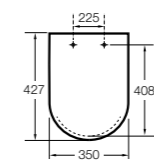

The Gap Square

801470..4 Сиденье и крышка для унитаза.
801472..4 Сиденье и крышка с механизмом «мягкое закрывание» для унитаза.

Сиденье на ножках

The Gap Square compacto

801730..4 Сиденье и крышка для укороченного унитаза.
801732..4 Сиденье и крышка с механизмом «мягкое закрывание».