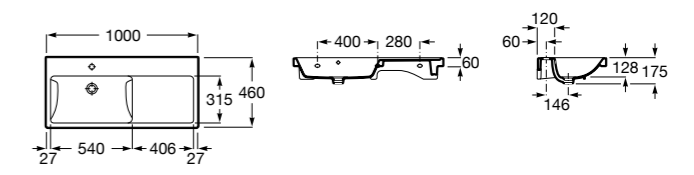

The Gap

3270ME000 Настенная или накладная керамическая раковина. Смеситель не входит в комплект.