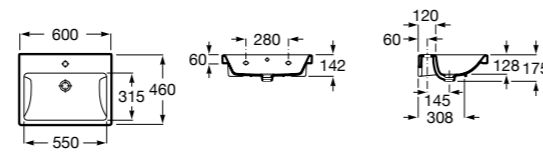

The Gap

3270M1000 Настенная или накладная керамическая раковина. Смеситель не входит в комплект.