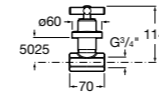

Loft

5A1643C00 Встраиваемый вентиль. 3/4". F-указатель (холодная).

5A1943C00 Встраиваемый вентиль. 3/4". C-указатель (горячая).