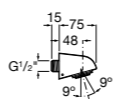

Держатели для душевых насадок

Потолочный держатель

Потолочный держатель для душевой насадки. Совместим с RainDream и RainSense.

	A	
5B0650C00	300	
5B0550C00	200	
5B0450C00	100	
5B0550..0 Ⓞ	200	Покрытие Everlux.

Потолочный держатель

Потолочный держатель для душевой насадки 100 мм. Совместим с RainDream и RainSense.

5B1050C00	

Настенный держатель

Настенный держатель для душевой насадки. Совместим с RainDream и RainSense.

	A	
5B0350C00	500	
5B0250C00	400	
5B0150C00	300	
5B0250..0	400	Покрытие Everlux.

Настенный держатель

5B0750C00 Настенный держатель для душевой насадки. Совместим с Stella.

Настенный держатель

5B0950C00 Настенный держатель для душевой насадки 400 мм. Совместим с RainDream и RainSense.

Душевые насадки, монтаж к стене

Puzzle

5A9978C00 Монтируемая к стене душевая насадка из нержавеющей стали с функцией каскадного потока.

Puzzle

5A9878C00 Монтируемая к стене душевая насадка из нержавеющей стали.

Fit

5B6661C00 Антивандальная душевая насадка.

Душевые форсунки

Форсунка Square

5B3778C00 SQUARE - Душевая форсунка с изменяемым углом потока. Хром.

Форсунка Round

5B3878C00 ROUND - Душевая форсунка с изменяемым углом потока. Хром.

Аксессуары для душа / Штанги

Sensum

5B0405C00 Штанга 800 мм с регулируемым держателем для душа.

5B0405..0 Штанга 800 мм с регулируемым держателем для душа. Покрытие Everlux. Ⓞ

Stella

Душевая штанга с регулируемым держателем для ручного душа.

	A	B
5B0305C00	900	846
5B0205C00	700	646

Minimal

Душевая штанга с регулируемым держателем для ручного душа.

	A
5B0605C00	900
5B0505C00	700

Clasica

5B3450C00 Классическая душевая штанга 700 мм с регулируемым держателем для ручного душа. Хром.

Мыльница

5B5150TP0 Прозрачная мыльница для душа.

5B5150C00 Хромированная мыльница для душа.