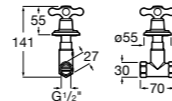

Be Fresh Go

5B9130C00 Комплект гигиенического душа. Включает: душевую лейку, настенный пластиковый держатель и металлический гибкий шланг.

5B9130B00 Комплект гигиенического душа. Включает: душевую лейку, настенный пластиковый держатель и пластиковый гибкий шланг. Белый.

5B9130..0 Комплект гигиенического душа. Включает: душевую лейку, настенный пластиковый держатель и металлический гибкий шланг. Покрытие Everlux.