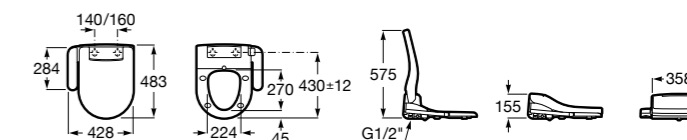

Premium Soft

804008001 Сиденье для унитаза с функцией мытья и сушки, совместим с унитазами Роса формы «soft» (слегка закругленная форма). Для установки и работы необходимо подключение к сети электропитания и подачи воды.