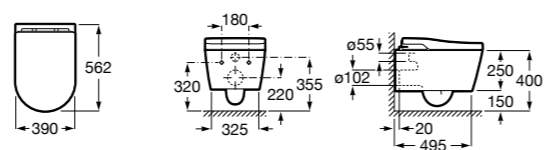

In-Wash® Inspira напольный ©

80306L001 In-Wash® - Smart-унитаз напольный Rimless, двойной выпуск. Включает: бачок, крышку и сиденье с функцией мытья и сушки. Требуется подключение к сети.