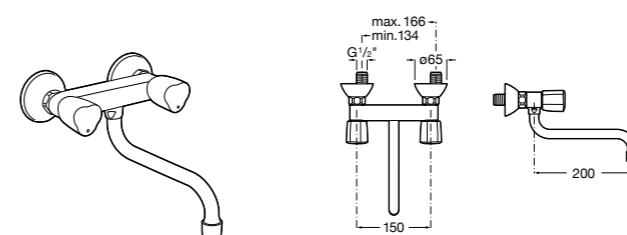

Brava

5A7630C00 Монтируемый на стену смеситель для кухни с нижним поворотным изливом и аэратором.