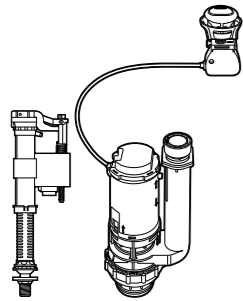

Комплект кабельной арматуры ©

822505800 Впускной клапан A4L_m, нижний подвод с металлической резьбой, механизм двойного смыва с кабелем, кнопкой, прокладкой и креплениями.