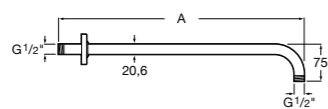

Держатели для душевых насадок

Потолочный держатель

Потолочный держатель для душевой насадки. Совместим с RainDream и RainSense.

	A	
5B0650C00	300	
5B0550C00	200	
5B0450C00	100	
5B0550..0 Ⓞ	200	Покрытие Everlux.

Потолочный держатель

Потолочный держатель для душевой насадки 100 мм. Совместим с RainDream и RainSense.

5B1050C00	

Настенный держатель

Настенный держатель для душевой насадки. Совместим с RainDream и RainSense.

	A	
5B0350C00	500	
5B0250C00	400	
5B0150C00	300	
5B0250..0	400	Покрытие Everlux.