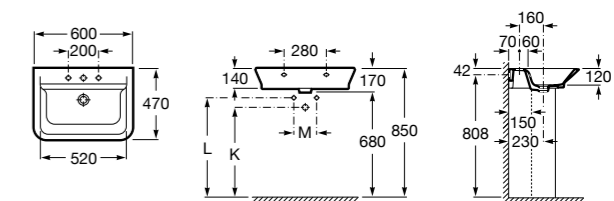

Dama

- 327784000** Настенная керамическая раковина. Смеситель не входит в комплект.
337470000 Пьедестал для керамической раковины.
337471000 Полупьедестал для керамической раковины.

Размеры в мм

**Meridian**