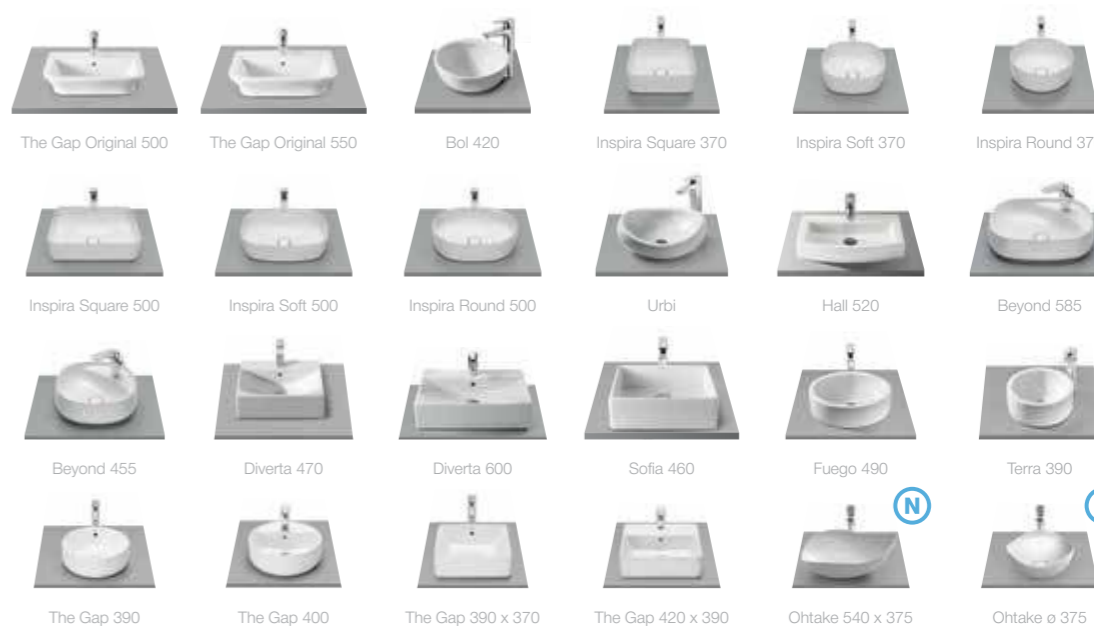

Дополните интерьер ванной комнаты

Примеры накладных раковин. Полный ассортимент смотрите на странице 120.

Тумба Suma
Стр. 246

A | 80 | 60

Настенная мыльница Nuova
Стр. 519

Стакан на столешницу Nuova
Стр. 517

Цветовая гамма | Мебель

Глянцевый
белый

Городской
дуб

Размеры указаны в см.