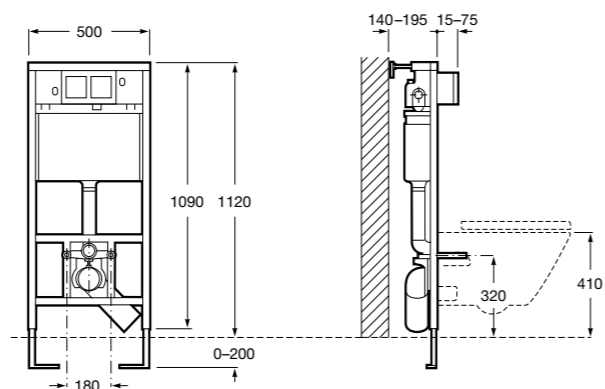

Комплект для адаптации ©

890064000 Тип В: остальные панели смыва PL.

Системы инсталляций Duplo / подвесные унитазы

Duplo WC

890090020 Каркас со встроенным бачком и системой двойного смыва для подвесного унитаза, минимальная глубина 140 мм. Осевое расстояние 180 мм. Патрубок Ø 90 и 110. Максимальная нагрузка 400 кг, регулируемые ножки 0-200 мм. Верхнее гидравлическое соединение.