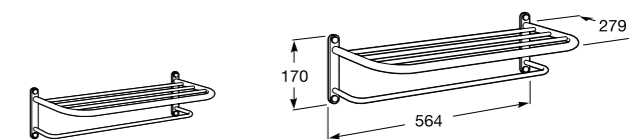

Cubica

1. 817416002 Решетка для полотенец с полотенцедержателем.