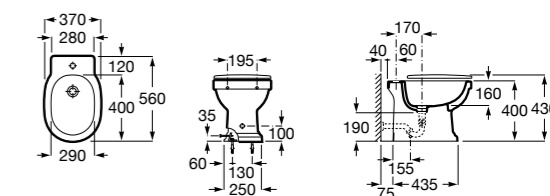

Beyond

3570B8..0 Керамическое биде. Включает: крышку, сифон и установочный комплект.

806B82..B Крышка для биде с механизмом «мягкое закрытие». Материал SUPRALIT®.