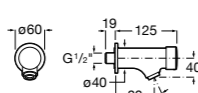

Fluent

5A7A24C00 Монтируемый на стену кран для раковины.

Sentronic-E

5A4702C00 Электронный смеситель для раковины, монтируемый на стену. Питание от сети 230 V. Включает источник питания. Необходимо укомплектовать с 525874603. Подвод одной воды.

525874603 Внутренняя часть электронного смесителя для раковины, монтируемого в стену. Питание от сети 230 V.