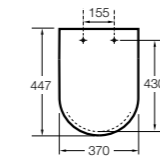

Размеры в мм