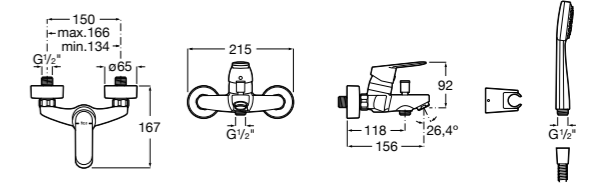

L20

5A0209C0M Монтируемый на стену смеситель для ванны и душа с автоматическим переключателем потока.