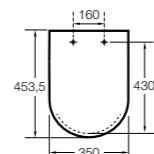

The Gap Square

801470..4 Сиденье и крышка для унитаза.
801472..4 Сиденье и крышка с механизмом «мягкое закрывание» для унитаза.

Сиденье на ножках

The Gap Square compacto

801730..4 Сиденье и крышка для укороченного унитаза.
801732..4 Сиденье и крышка с механизмом «мягкое закрывание».