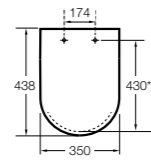

Inspira Square

801532..B SQUARE - Сиденье и крышка с механизмом «мягкое закрывание» для унитаза. Материал SUPRALIT®.