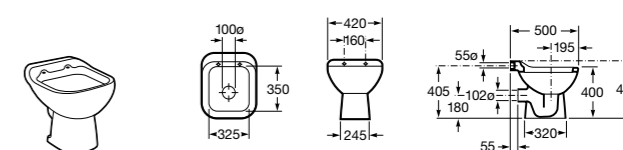

Слив

Garda

- **371055000** Слив. Включает в комплект: керамическую решетку, резиновое выпускное соединение и установочный комплект.
- **526005510** Решетка из нержавеющей стали с резиновой вставкой.