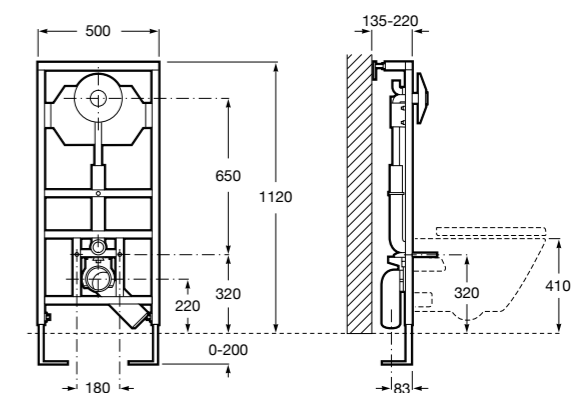

Duplo WC Fluxor

890092100 DUPLO WC FLUXOR - Каркас со встроенным бачком, с клапаном двойного смыва и установочными крепежами. Минимальная глубина 140 мм. Патрубок Ø 90 и 100. Осевое расстояние 180 мм. Максимальная нагрузка 400 кг, регулируемые ножки 0-200 мм.

890065004 Антивандальный комплект из нержавеющей стали для DUPLO WC FLUXOR.