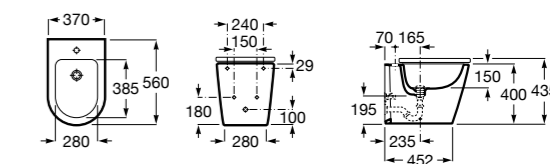

Inspira Square

357537..0 SQUARE - Биде без крышки приставное к стене. Включает: установочный комплект. Смеситель не входит в комплект.

806532..B SQUARE - Крышка для биде с механизмом «мягкое закрытие». Материал SUPRALIT®.