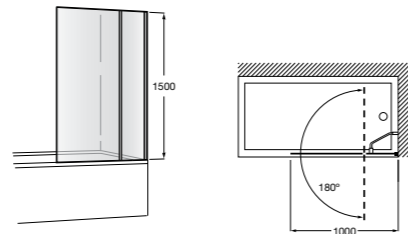

Душевое ограждение для ванны / 2 стены / фронтальное / фиксированное / распашное

Victoria Standard B1HF

B1HF - Фронтальное расположение. 1 элемент распашной + 1 фиксированный элемент. Прозрачное стекло. Компенсация 25 мм.

	Ширина	Открытие (C)
AM19510012	1000 (325+675)	650