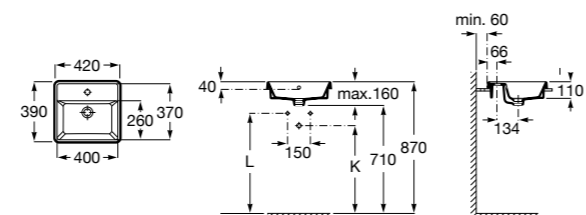

Beyond

3270B7.0 Полувстраиваемая раковина из материала FINECERAMIC®. Универсальный выпуск с керамической крышкой Ø 72мм. Смеситель не входит в комплект.

The Gap Square ©

3270Y9000 Раковина керамическая врезная. Смеситель не входит в комплект.

Размеры в мм