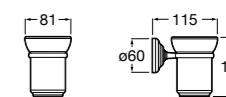

Rubik

816844001 Стакан на столешницу. Хром.
816844024 Стакан на столешницу. Черный цвет. ©