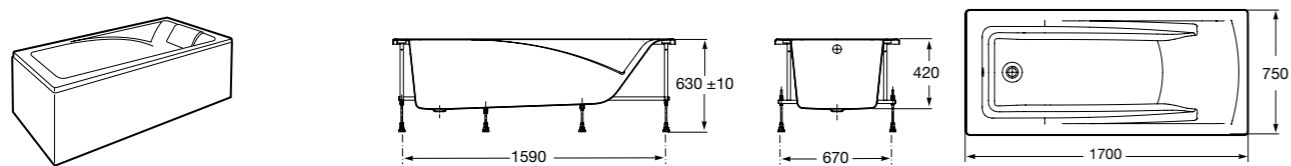

Hall

Акриловая ванна прямоугольная, глубина 42 см. Монтажный комплект заказывается отдельно.

	A	B	C	Объем, л
ZRU9302768	1700	750	1590	220

ZRU9302770	Монтажный комплект (каркас, комплект креплений к стене, система слив-перелив полуавтомат).			
ZRU9302772	Фронтальная панель.			
ZRU9302776	Боковая панель 750, левая.			
ZRU9302777	Боковая панель 750, правая.			
24F061000	Полиуретановый подголовник.