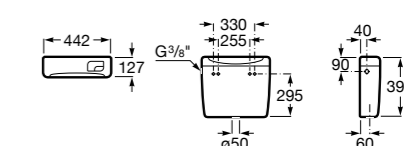

Universal

890200000	Высокий / средней высоты пластиковый бачок, механизм слива на 6/3 л.
890200001	Трубка для пластикового бачка.

Размеры в мм