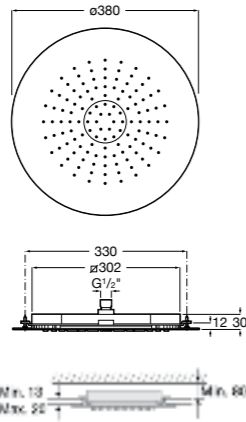

Душевые насадки / встраиваемые

Raindream

5B2650C00 Круглая душевая насадка. Хромированная нержавеющая сталь. Кронштейн покупается отдельно.

Raindream

5B3150C00 Круглая душевая насадка. Хромированная нержавеющая сталь. Крепится к потолку.