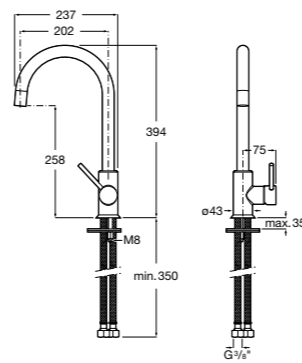

L20

5A8209C00 Смеситель для кухни со складывающимся изливом, аэратором и гибкой подводкой. Cold start.