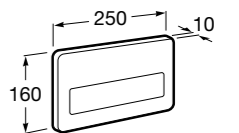

PL3 Single ©

890197104 PL3 SINGLE - Антивандальная панель смыва. Одинарный смыв.