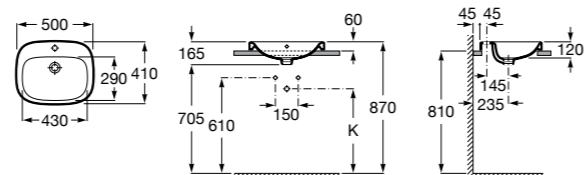

Rodeo

327866000 Раковина керамическая врезная. Смеситель не входит в комплект.

Neo Selene

322307000 Раковина керамическая врезная или встраиваемая снизу. Смеситель не входит в комплект.

Diverta

327114000 Раковина керамическая врезная или встраиваемая снизу. Смеситель не входит в комплект.