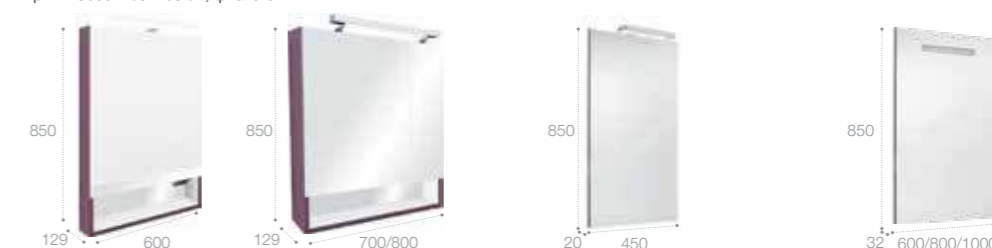

Зеркальный шкаф

LED-светильник, блок с розеткой, включение от общего выключателя
 Стр. 252

Арт. ZRU9302748 60 см, белый матовый
 Арт. ZRU9302885 60 см, белый глянец
 Арт. ZRU9302751 60 см, фиолетовый
 Арт. ZRU9302749 70 см, белый матовый
 Арт. ZRU9302886 70 см, белый глянец
 Арт. ZRU9302752 70 см, фиолетовый
 Арт. ZRU9302750 80 см, белый матовый
 Арт. ZRU9302887 80 см, белый глянец
 Арт. ZRU9302753 80 см, фиолетовый