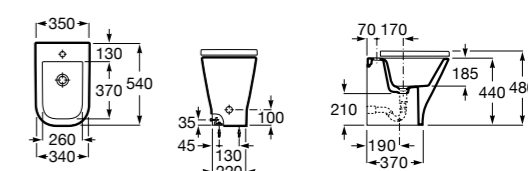

The Gap Square

35747C000 Биде приставное к стене, без крышки. Смеситель не входит в комплект.

806472004 Крышка для биде с механизмом «мягкое закрывание».

806470004 Крышка для биде.