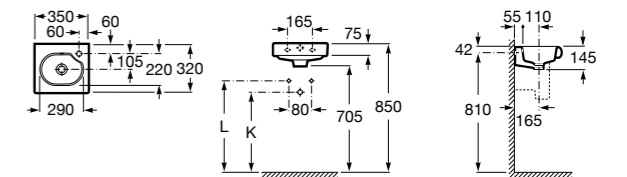

Meridian

327249000 Настенная керамическая раковина. Смеситель не входит в комплект.
337242000 Полуьпедестал для керамической раковины компакт.