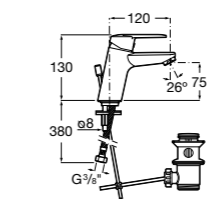

Размеры в мм

**Victoria**

- 5A3H25C0M** Смеситель для раковины, гладкий корпус, с гибкой подводкой.

**Brava**

- 5A4230C00** Кран для раковины (синий указатель).
5A4330C00 Кран для раковины (красный указатель).