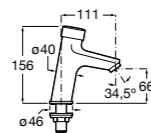

Fluent

5A4A24C00 Кран для раковины с аэратором. Подвод одной воды. Ограничитель расхода 5 л/мин.

Avant

5A7979C00 Кран для раковины, встраиваемый в стену, с длинным изливом, 190 мм. С аэратором.