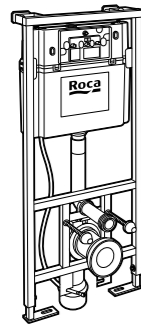

Duplo WC Fluxor Single Flush

890092300 DUPLO WC Fluxor Single Flush - Каркас со встроенным бачком, клапаном смыва и установочными крепежами. Минимальная глубина 140 мм. Осовое расстояние 180 мм. Металлический профиль с сопротивлением 400 кг. 0-200 мм регулируемые ножки. Патрубок Ø 90 / Ø 110.