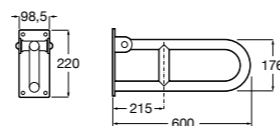

Access Comfort / Pro

1. **816932001** COMFORT - Поручень откидной для людей с ограниченными возможностями. Цвет: нержавеющая сталь.
2. **816908009** COMFORT - Поручень откидной для людей с ограниченными возможностями. Цвет: белый винил.
3. **816932002** COMFORT - Поручень откидной для людей с ограниченными возможностями. Цвет: нержавеющая сталь, сатин.
4. **816960009** PRO - Поручень откидной для людей с ограниченными возможностями. Цвет: белый винил.
5. **816985009** PRO - Поручень откидной для людей с ограниченными возможностями, антибактериальное покрытие.