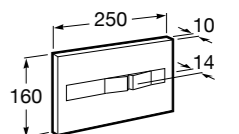

PL2 Dual ©

8901960.. PL2 DUAL - Двойной смыв.