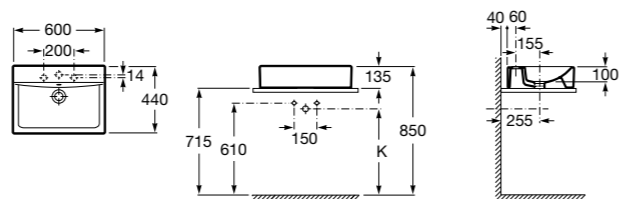

Fontana

327877000 Настенная или накладная керамическая раковина. Смеситель не входит в комплект.