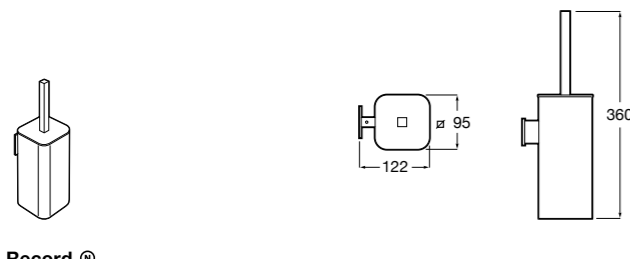

Hotel's

816369001 Напольный держатель для щеток.

Record

817667001 Настенный держатель для щетки.