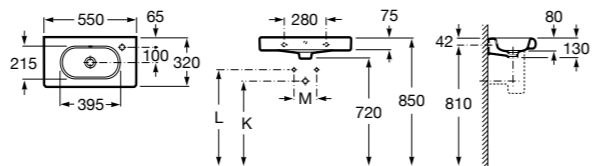

32724Z000 Настенная керамическая раковина. Смеситель не входит в комплект.

337242000 Полуьедестал для керамической раковины компакт.

Victoria

325394..0 Настенная керамическая раковина. Смеситель не входит в комплект.