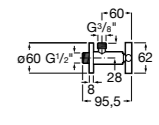

525170800 Керамический угловой запорный кран 1/2" x 1/2".

Запорный кран

- 525168100** Керамический угловой запорный кран 1/2" x 3/8".
525170900 Керамический угловой запорный кран 1/2" x 1/2".

Запорный кран с фильтром, Эко