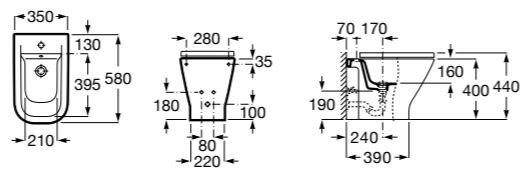

Dama Retro

351324001 Биде без крышки. Включает: установочный комплект. Смеситель не входит в комплект.

806320004 Крышка для биде с креплениями из нержавеющей стали.

The Gap Square

357474000 Биде керамическое без крышки.

806472004 Крышка для биде с механизмом «мягкое закрывание».

806470004 Крышка для биде.