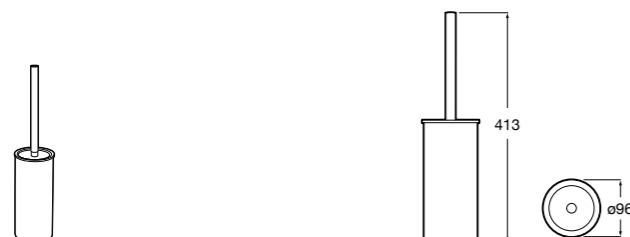

Аксессуары / напольные держатели для щеток

Tempo

817038001 Напольный держатель для щеток. Хром.
817038022 Напольный держатель для щеток. Покрытие Everlux титановый черный.