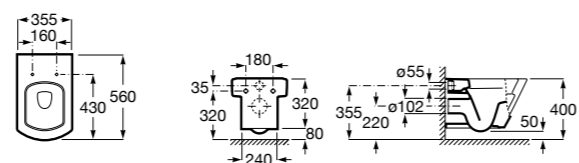

Beyond

3460B7..0 Подвесная чаша Rimless с горизонтальным выпуском, со скрытым креплением. Включает: крепежный комплект. Для установки выберите систему инсталляции Rosa для подвесных унитазов.

801B82..B Сиденье и крышка с механизмом «мягкое закрывание» для унитаза. Материал SUPRALIT®.