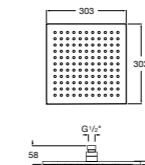

Rainsense

5B4050.0 Квадратная душевая насадка. Покрытие Everflux. Кронштейн покупается отдельно.