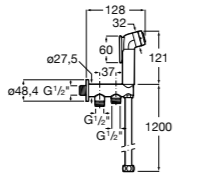

Be Fresh One

5B9N30C00 Комплект гигиенического душа (2 выхода). Включает: душевую лейку, настенный держатель с предохранительным клапаном и металлический гибкий шланг.

Carmen

5A154BC00 Встраиваемый вентиль.