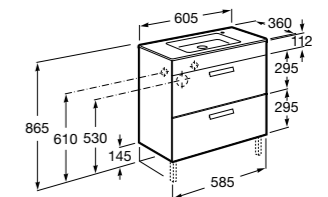

Debba Compact

1. **ZRU9302708** Мебельный модуль белый глянец.
   32799H00Y Раковина Debba Unik 600.