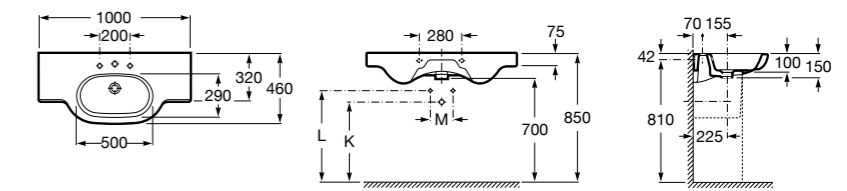

Dama

327780000 Настенная керамическая раковина. Смеситель не входит в комплект.

337470000 Пьедестал для керамической раковины.

337471000 Полупьедестал для керамической раковины.

Meridian

32724B000 Настенная керамическая раковина. Смеситель не входит в комплект.

335240000 Пьедестал для керамической раковины.

337241000 Полупьедестал для керамической раковины.