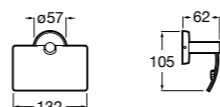

Аксессуары / держатель для туалетной бумаги с крышкой

Tempo

817033001 Держатель для туалетной бумаги с крышкой. Хром.
817033022 Держатель для туалетной бумаги с крышкой. Покрытие Everlux титановый черный.

Twin

816713001 Держатель для туалетной бумаги с крышкой. Крепление на болты или клей.

Superinox

817304002 Держатель для туалетной бумаги с крышкой.

Victoria

816662001 Держатель для туалетной бумаги с крышкой. Крепление на болты или клей.

Nuova

816529001 Держатель для туалетной бумаги с крышкой.

Onda ©

3870ZB000 Держатель для туалетной бумаги с крышкой.

Hotel's

816720001 Держатель для туалетной бумаги с крышкой.

Compas

817358001 Держатель для туалетной бумаги с крышкой.

Hotel's Classic

815437001 Держатель для туалетной бумаги с крышкой.

Cubica

816822001 Держатель для туалетной бумаги с крышкой.

Rubik

816849001 Держатель для туалетной бумаги с крышкой. Хром. Крепление на болты или клей.
816849024 Держатель для туалетной бумаги с крышкой. Черный цвет. Крепление на болты или клей. ©

Classica

816811001 Держатель для туалетной бумаги с крышкой.

Размеры в мм

Record ®

817665001 Держатель для туалетной бумаги с крышкой.

Hotel's

816383001 Держатель для туалетной бумаги без крышки.

Аксессуары / держатели для туалетной бумаги без крышки и резервные

Tempo

817034001 Держатель для туалетной бумаги без крышки. Хром.
817034022 Держатель для туалетной бумаги без крышки. Покрытие Everlux титановый черный.

Tempo

817035001 Резервный держатель для туалетной бумаги. Хром.
817035022 Резервный держатель для туалетной бумаги. Покрытие Everlux титановый черный.

Carmen

817004001 Держатель для туалетной бумаги без крышки.

Superinox

817303002 Резервный держатель для туалетной бумаги.

Nuova