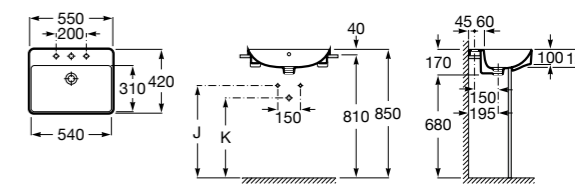

Inspira

32753S..0 Полувстраиваемая раковина из материала FINECERAMIC®. Смеситель не входит в комплект.