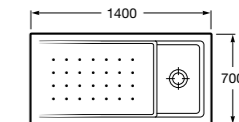

Керамические душевые поддоны

Malta Walk-In

Керамический душевой поддон с противоскользящим покрытием и с платформой венге.

373524000

**Malta**

Керамический душевой поддон.

	A	B	C	D
373516000	1200	800	65	180
373517000	1000	800	65	180
373505000	1200	750	65	175
373506000	1000	750	65	170
37450C000 ©	1200	700	65	175
37450D000 ©	1000	700	65	170
37450E000 ©	900	700	65	170
373513000	1200	700	80	175
373512000	1000	700	80	170
373519000	900	700	80	170