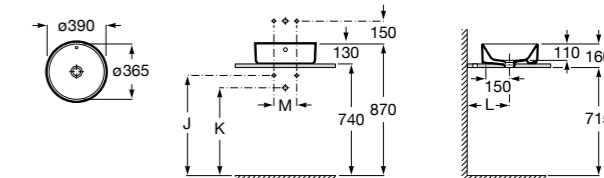

The Gap Round

3270MJ000 Накладная керамическая раковина. Смеситель не входит в комплект.