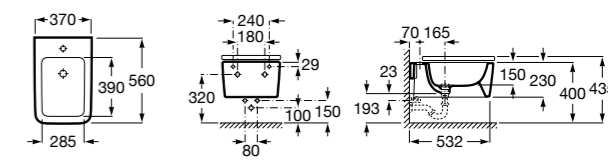

Hall

35762K000 Подвесное биде без крышки. Смеситель не входит в комплект. Для установки подвесных биде необходима совместимая система инсталляции Rosa.
80662B004 Крышка для биде с металлическими креплениями.