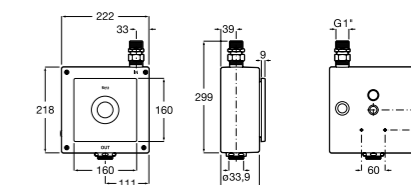

Краны для унитазов / встраиваемые краны / электронные

Sentronic-R

5A9102C00 Электронный смывной кран для унитаза. Слив с регулировкой 6 л или 3 л.