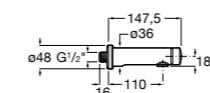

Смесители для раковины / встраиваемые / электронные