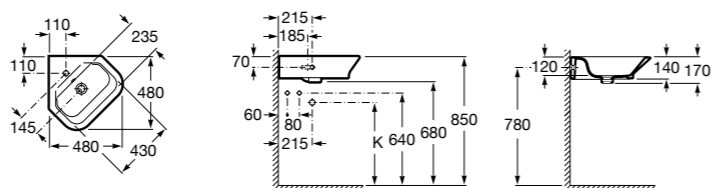

Раковины подвесные угловые

The Gap Original

32747R000 Настенная керамическая раковина. Смеситель не входит в комплект.