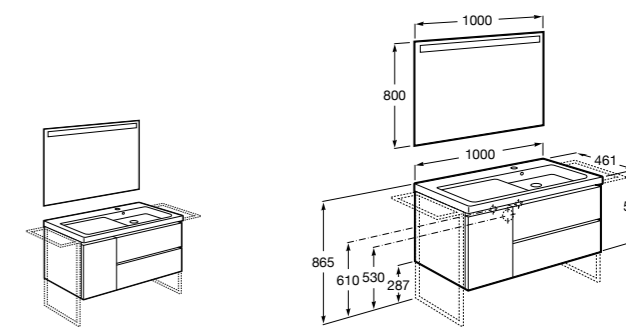

Domі раковина справа

В цвете белый глянец модуль и раковина заказываются отдельно.

857627806 Модуль для раковины справа.

3270ME004 Раковина The Gap Plus правая.

ZRU9302809 Зеркало The Gap Original 1000.

851548XXX Комплект. Включает в себя: мебельный модуль и раковину.

851541XXX Готовое решение. Включает в себя: мебельный модуль, раковину и зеркало Eidos.

Дополнительно:

816830485 Каркас без полотенцедержателя (1 шт.).

816831485 Каркас с полотенцедержателем (1 шт.).