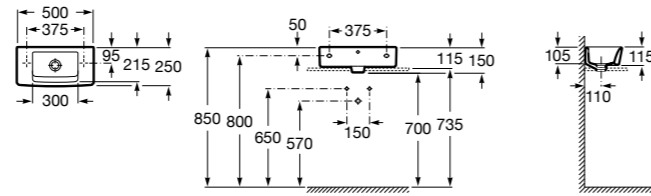

Dama

327789000 Настенная керамическая раковина. Смеситель не входит в комплект.

337782000 Полуьедестал для керамической раковины компакт.

Размеры в мм

Мини-раковины

Hall

325883000 Настенная или накладная керамическая раковина. Смеситель не входит в комплект.