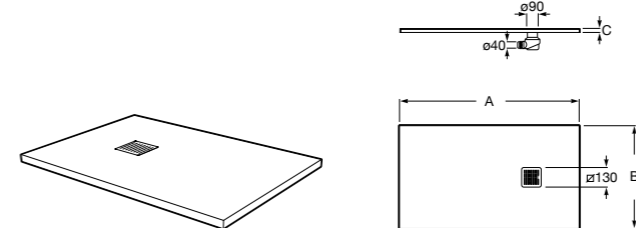

Terran

Ультралепкий душевой поддон, материал STONEX®. Противоскользящая поверхность с текстурой под камень. Включает слив gran caudal.

	A	B	C
До 2000 x 1400 x 33,5 Extra King size	2000	1400	33,5
До 1600 x 1400 x 31,6 Extra King size	1600	1400	31,6
До 2000 x 1000 x 31 King size	2000	1000	31
До 1800 x 1000 x 31	1800	1000	31
До 1600 x 1000 x 31	1600	1000	31
До 1400 x 1000 x 31	1400	1000	31
До 1200 x 1000 x 31	1200	1000	31
До 1800 x 900 x 31	1800	900	31
До 1600 x 900 x 31	1600	900	31
До 1400 x 900 x 31	1400	900	31
До 1200 x 900 x 28	1200	900	28
До 1000 x 900 x 26	1000	900	26
До 1800 x 800 x 31	1800	800	31
До 1600 x 800 x 31	1600	800	31
До 1400 x 800 x 31	1400	800	31
До 1200 x 800 x 28	1200	800	28
До 1000 x 800 x 26	1000	800	26
До 1800 x 750 x 31	1800	750	31
До 1600 x 750 x 31	1600	750	31
До 1400 x 750 x 31	1400	750	31
До 1200 x 750 x 28	1200	750	28
До 1000 x 750 x 26	1000	750	26
До 1800 x 700 x 31	1800	700	31
До 1600 x 700 x 31	1600	700	31
До 1400 x 700 x 31	1400	700	31
До 1200 x 700 x 28	1200	700	28
До 1000 x 700 x 26	1000	700	26

Размеры в мм