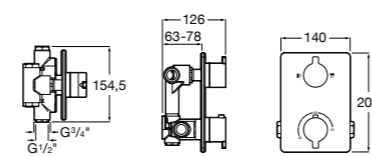

5A0196C00 Встраиваемый термостат для ванны и душа с переключателем потока.