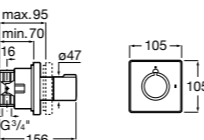

5A094AC00 SQUARE - Встраиваемый запорный клапан. Установка с Арт. 525166703.
525166703 Скрытый монтажный блок для запорного клапана на 1 выход 3/4".

Aqualine Soft

5A0A4AC00 SOFT - Встраиваемый запорный клапан. Установка с Арт. 525166703.
525166703 Скрытый монтажный блок для запорного клапана на 1 выход 3/4".