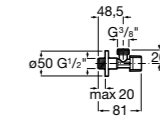

Запорный кран

525165800 Угловой запорный кран 1/2" - 3/8" (шаровый механизм, пластиковая ручка).

525165900 Угловой запорный кран 1/2" - 1/2" (шаровый механизм, пластиковая ручка).

Запорный кран

525166000 Угловой запорный кран 1/2" - 3/8" (шаровый механизм, металлическая ручка).

525166100 Угловой запорный кран 1/2" - 1/2" (шаровый механизм, металлическая ручка).