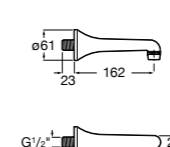

Instant Foot

505326900 Излив настенный.