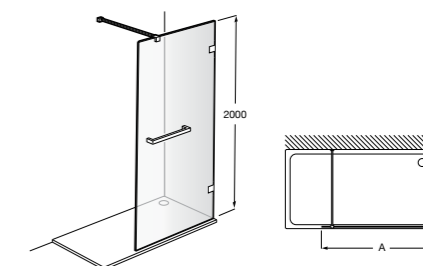

Душевые ограждения / 2 стены / Walk-in

Mistral Standard DF

Фиксированное стеклянное ограждение для душа с держателем для полотенца из нержавеющей стали. Включает обработку Maxiclean.

	Ширина (A)
AM25910012M	1000
AM25912012M	1200
AM25914012M	1400

Размеры в мм