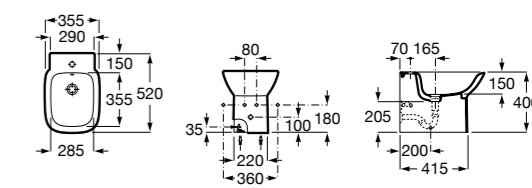

Размеры в мм

Dama

357787000 Биде укороченное приставное к стене, без крышки. Смеситель не входит в комплект.
80678C004 Крышка для укороченного биде с механизмом «мягкое закрывание».
80678B004 Крышка для укороченного биде.