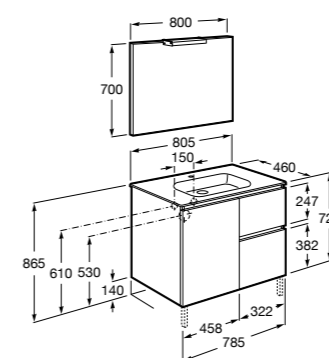

Anima

851030XXX UNIK - Комплект мебели и раковины. Компактный сифон. Ножки и смеситель не входят в комплект.

851034XXX ПАК - Комплект мебели, раковины, зеркала и LED-светильника. Компактный сифон. Ножки и смеситель не входят в комплект.

816757339 Комплект из 2-х ножек.

The Gap раковина слева ®

851479XXX UNIK - Комплект мебели с 2 ящиками и раковины.

851512XXX ПАК - Комплект мебели с 2 ящиками, раковины и зеркала Eidos.

816826339 Набор из 2 ножек 335 мм для мебели UNIK с 2 ящиками.

816826458 Набор из 2 ножек 335 мм для мебели UNIK с 2 ящиками.