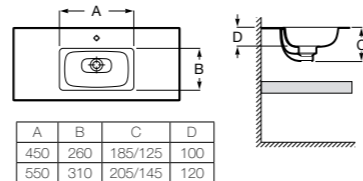

Модели чаш

	B
Мин	315
Макс	2485

Комбинируемость чаш по высоте столешницы

Размер чаши (мм)	Ширина столешницы (мм)		Минимальная длина столешницы (мм)			
	450	500	1 чаша	2 чаши	3 чаши	4 чаши
ø 370	НЕТ	ДА	○	○	○	○
Modo	450 x 260	ДА	ДА	○	○	○
	550 x 310	ДА	ДА	○	○	○
Beyond	500 x 420	НЕТ	ДА	○	○	○