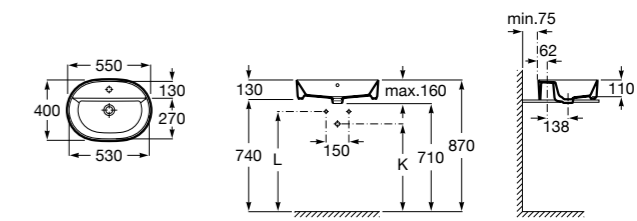

Adora

327203000 Встраиваемая сверху керамическая раковина. Смеситель не входит в комплект.