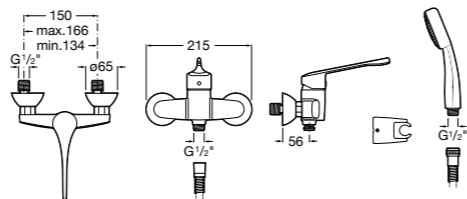

Victoria Pro

5A2023C02 PRO - Однорычажный смеситель для душа с ручным душем, гибкий шланг 1,50 м, регулируемый держатель для душа. Специальный рычаг управления для людей с ограниченными возможностями.