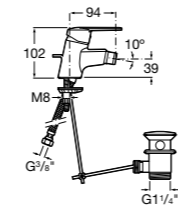

Monodin-N

5A6198C00 Смеситель для биде с цепочкой, регулятором направления потока и гибкой подводкой.

Alfa

5A6F25C00 Смеситель для биде с регулятором направления потока, донным клапаном и гибкой подводкой.

Carmen

5A6A4BC00 Смеситель для биде с регулятором направления потока, донным клапаном click-clack и гибкой подводкой воды.

Cala

5A606EC00 Смеситель для биде с регулятором направления потока, донным клапаном и гибкой подводкой.

Victoria

5A6N25C0M Смеситель для биде с регулятором направления потока, донным клапаном и гибкой подводкой.

L20

5A6A09C0M Смеситель для биде с регулятором направления потока, донным клапаном и гибкой подводкой.

Victoria

5A6125C0M Смеситель для биде с регулятором направления потока, держателем для цепочки и гибкой подводкой.

Смесители для биде / монтаж на бортик / двухвентильные

L20

5A6B09C00 Смеситель для биде с регулятором направления потока, держателем для цепочки и гибкой подводкой.

Loft

5A6043C00 Смеситель для биде с регулятором направления потока, донным клапаном и гибкой подводкой.

Brava

5A6130C00 Смеситель для биде с регулятором направления потока и гибкой подводкой.

Brava

5A6530C00 Встраиваемый вентиль для биде, синий указатель (холодный).
5A6630C00 Встраиваемый вентиль для биде, красный указатель (горячий).