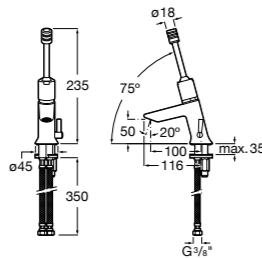

Доступность / смесители, монтируемые на край / порционно-нажимные

Instant Care

5A3277C00 CARE - Самозакрывающийся смеситель, монтируемый на край, с длинным рычагом управления.