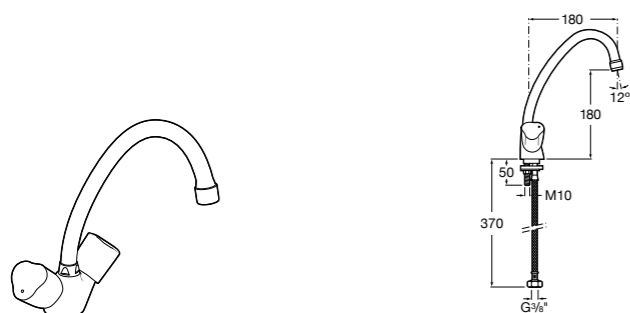

Brava

5A8430C00 Смеситель для кухни с высоким поворотным изливом, аэратором и гибкой подводкой.