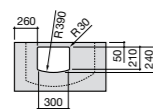

Hall Asimetrico

1. **327620000** Настенная или накладная керамическая раковина. Смеситель не входит в комплект.
   337621000 Полупьедестал для керамической раковины.