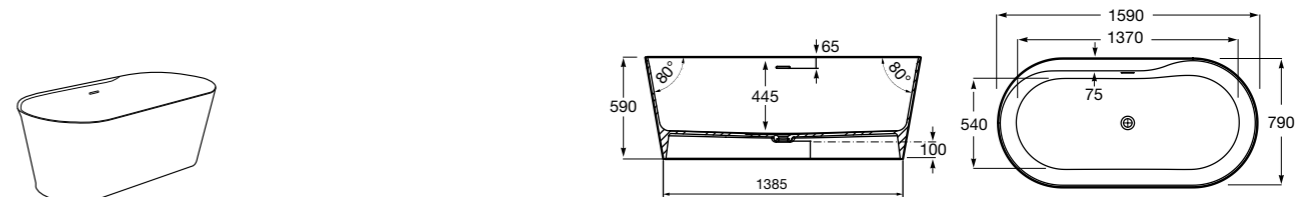

Raina

248466000 Свободностоящая ванна STONEX®, объем 318 л. Интегрированный слив-перелив, донный клапан с системой click-clack.