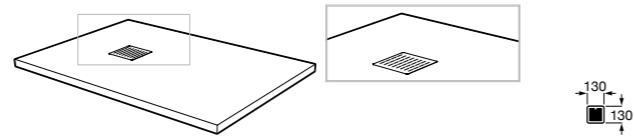

Аксессуары для душевых поддонов

Решетка Terran

P0006100R Решетка-сток Terran.

Аксессуары для ванн

Дополнительные подголовники

291051100 Подголовник (черный).

291053100 Подголовник (черный).

291066000 Подголовник (белый).

247518000 Подголовник для ванны Georgia.

Ручки для ванн

24F023000 Набор ручек BeCool (biplaza).

24F040000 Набор ручек BeCool (одноместная).

526804210 Haiti 2 ручки, хром.

526803010 Malibu 2 ручки, хром.

52680421P Haiti 2 ручки, золото.

52680301P Malibu 2 ручки, золото.

526804310 Набор ручек Princess-N.

24F038001 Набор ручек Sureste-N.