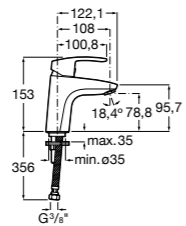

Monodin-N

1. **5A3B98C0M** Смеситель для раковины, гладкий корпус, с гибкой подводкой.
   5A3298C00 Смеситель для раковины, гладкий корпус, с гибкой подводкой. Cold start.