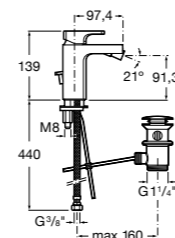

L90

5A6001C00 Смеситель для биде с регулятором направления потока, донным клапаном и гибкой подводкой.