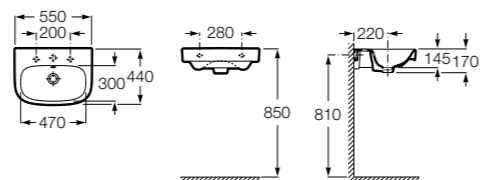

Debba

32799500Y Настенная керамическая раковина 550. Смеситель не входит в комплект.

33799000Y Пьедестал для керамической раковины.

33799100Y Полуьедестал для керамической раковины.