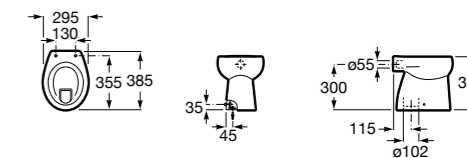

Baby

344PB8000	Чаша детского унитаза с вертикальным выпуском для высокорасполагаемого бачка. В комплект включен установочный комплект.
801PB6004	Сиденье для детского унитаза.