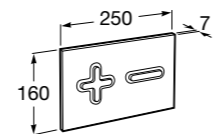

PL6 Dual ©

8901850.. PL6 DUAL - Двойной смыв.