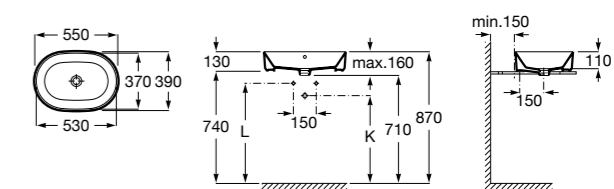

The Gap Round ©

3270Y0000 Накладная керамическая раковина. Смеситель не входит в комплект.