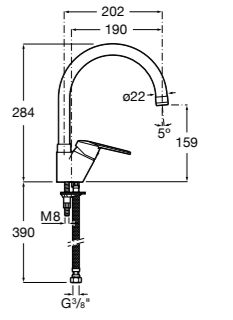

Victoria

5A8E25C00 Смеситель для кухни с высоким поворотным изливом, аэратором и гибкой подводкой.