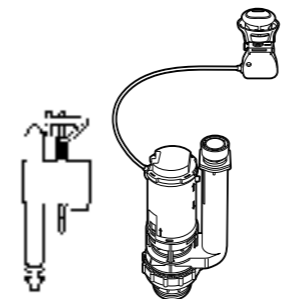

Комплект арматуры с нижним подводом воды

822504200 Комплект сливного механизма с нижним подводом с металлической резьбой и механизмом двойного смыва. См. таблицу совместимости.

Арматура двойного смыва ©

822505500 Механизм двойного смыва D8D (6/3 или 4,5/3 литра). Комплект из 2 смывных клавиш (короткая и длинная, ø40 и ø50).