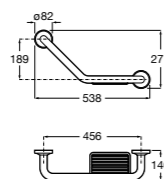

Access Comfort

1. **816934001** COMFORT - Поручень откидной с держателем для туалетной бумаги. Поверхность из полированной нержавеющей стали.
2. **816935001** COMFORT - Поручень откидной с держателем для туалетной бумаги. Поверхность из полированной нержавеющей стали.
3. **816934002** COMFORT - Поручень откидной с держателем для туалетной бумаги. Поверхность из нержавеющей стали, сатин.
4. **816935002** COMFORT - Поручень откидной с держателем для туалетной бумаги. Поверхность из нержавеющей стали, сатин.
5. **816916009** COMFORT - Поручень откидной с держателем для туалетной бумаги. Цвет: белый винил.
6. **816935009** COMFORT - Поручень откидной с держателем для туалетной бумаги. Цвет: белый винил.