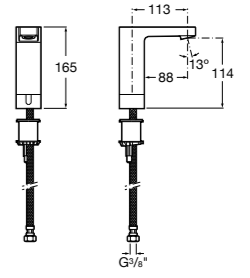

Краны для раковины / монтируемые на край раковины / электронные

L90-E

1. **5A5601C00** Электронный кран для раковины для подвода одной воды. Ограничитель потока воды 5,7 л/мин, гибкая подводка. Питание от четырех щелочных батареек 1,5V LRG (AA). Батарейки не включены в комплект.
2. **5A5701C00** Электронный кран для раковины для подвода одной воды. Ограничитель потока воды 5,7 л/мин, гибкая подводка. Питание от сети 230 V. Источник питания включен в комплект.