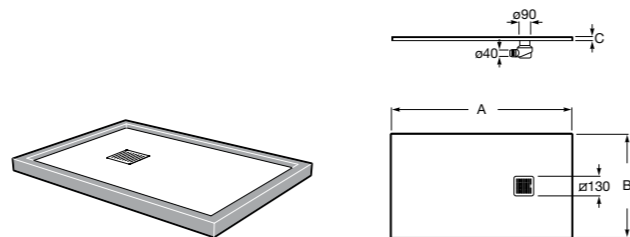

Terran (с рамкой)

Ультратонкий душевой поддон, материал STONEX®, с рамкой.

	A	B	C
P10270838441..0	1800	900	41
P10264038441..0	1600	900	41
P10257838441..0	1400	900	41
P1024B038441..0	1200	900	38
P1023E838441..0	1000	900	36
P10270832041..0	1800	800	41
P10264032041..0	1600	800	41
P10257832041..0	1400	800	41
P1024B032041..0	1200	800	38
P1023E832041..0	1000	800	36
P1027082EE41..0	1800	750	41
P1026402EE41..0	1600	750	41
P1025782EE41..0	1400	750	41
P1024B02EE41..0	1200	750	38
P1023E82EE41..0	1000	750	36
P1027082BC41..0	1800	700	41
P1026402BC41..0	1600	700	41
P1025782BC41..0	1400	700	41
P1024B02BC41..0	1200	700	38
P1023E82BC41..0	1000	700	36

Terran

Ультратонкий душевой поддон, материал STONEX®. Противоскользящая поверхность с текстурой под камень. Включает слив gran saudal.

	A	B	C
AP1033E83E801..0	1000	1000	31
AP10338438401..0	900	900	28
AP10332032001..0	800	800	26

Terran 1/4 круга

Ультратонкий душевой поддон, материал STONEX®. Противоскользящая поверхность с текстурой под камень. Включает слив gran saudal.

	A	B	C
AP10538438401..0	900	900	28

Акриловые душевые поддоны

Neo Daiquiri

Сверхтонкий акриловый душевой поддон, включает слив диаметром 90 с крышкой того же цвета, что и поддон.

	A	B	C
276167..0	1800	800	40
276323..0	1400	800	40
276183..0	1200	800	40
276187..0	1000	800	40
276169..0	1700	750	40
276173..0	1600	750	40
276177..0	1500	750	40
276209..0	1200	750	40
276191..0	900	750	40
276171..0	1700	700	40
276175..0	1600	700	40
276179..0	1500	700	40
276181..0	1400	700	40
276185..0	1200	700	40
276189..0	1000	700	40
276193..0	900	700	40

Easy STA

Акриловый душевой поддон с противоскользящим покрытием. Включает сливной комплект.

	A	B
276088000	1000	700
276087000	900	750