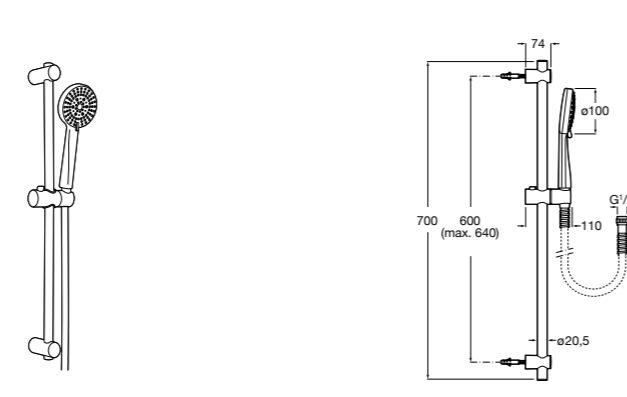

Stella 100/1

5B9D03C00 Душевой комплект. Включает в себя: ручной душ 100 мм с 1 функцией, штангу 700 мм, регулируемый держатель для ручного душа и гибкий шланг 1,70 м.