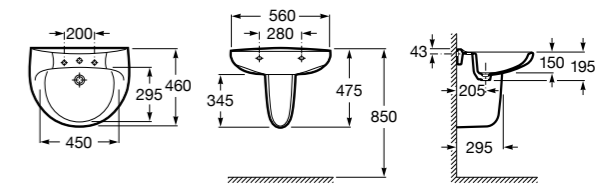

Victoria

32739300Y Настенная керамическая раковина. Смеситель не входит в комплект.

337390000 Пьедестал для керамической раковины.

33739200Y Полупьедестал для керамической раковины.