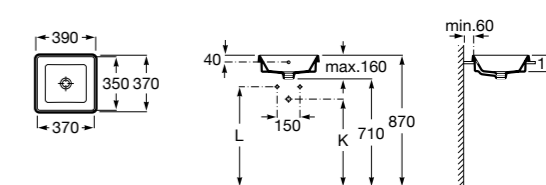

Foro

327872000 Раковина керамическая врезная. Смеситель не входит в комплект.