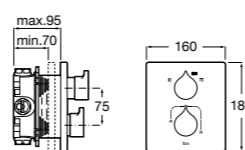

Смесители для ванны и душа / термостатические / встраиваемые

5A0C3AC00 Встраиваемый термостат для ванны и душа с переключателем потока. Установка с RocaBox Арт. 525869403.

5A0C3A..0 Встраиваемый термостат для ванны и душа с переключателем потока. Покрытие Everlux. Установка с RocaBox Арт. 525869403.