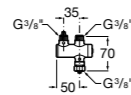

Смесители для раковин / термостаты Micro-T

Avant

5A0279C00 Термостат Micro-T для смесителя (холодная вода + предварительно смешанная).