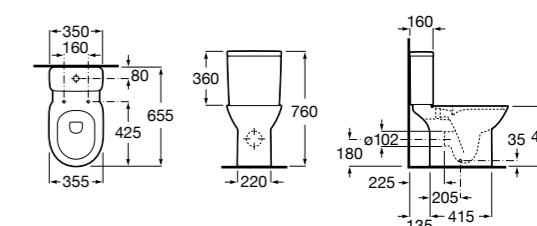

Debba Square

342998000	Чаша унитаза с вертикальным выпуском. Включен установочный комплект (A).
34299700Y	Чаша унитаза с горизонтальным выпуском. Включен установочный комплект (B).
341990000	Бачок с механизмом двойного смыва 4,5/3 литра с боковым подводом воды. Включен установочный комплект, механизм для подвода воды и механизм смыва.
34199100Y	Бачок с механизмом двойного смыва 4,5/3 литра с нижним подводом воды. Включен установочный комплект, механизм для подвода воды и механизм смыва.
8019D0004	Сиденье и крышка с креплениями из нержавеющей стали для унитаза. Ⓢ
8019D0004	Сиденье и крышка с креплениями из нержавеющей стали для унитаза.
8019D2003	Сиденье и крышка тонкие с механизмом «мягкое закрывание» и быстрое снятие для унитаза.
ZRU930282B	Сиденье и крышка с механизмом «мягкое закрывание» и быстрое снятие для унитаза.
8019D2005	Сиденье и крышка для унитаза.