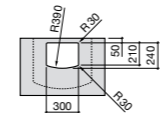

Hall

327621000 Настенная или накладная керамическая раковина. Смеситель не входит в комплект.