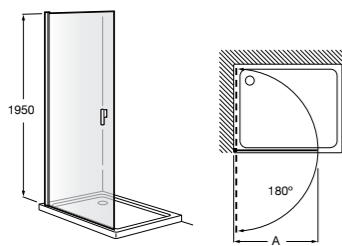

Easy D1HF

Фиксированная панель + 1 распашной элемент.

D1HF (A)	От 800 до 880
	От 881 до 1200
	От 1201 до 1400

**Easy D1H**

Панель распашная.

D1H (A)	От 600 до 800
	От 801 до 1000

Душевые панели / 2 фиксированные панели**Line D1HF + LF**