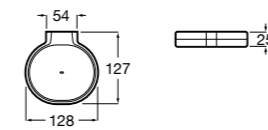

Compas

817432001 Настенная мыльница.

Hotel's

816371001 Настенная мыльница.