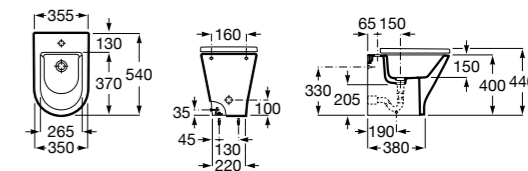

The Gap Round

3570N7000 Биде керамическое без крышки.

806D12001 Крышка для биде с механизмом «мягкое закрывание».

806D10001 Крышка для биде.