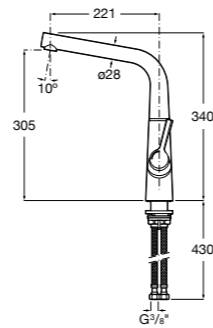

Syra

5A832AC00 Смеситель для кухни с высоким поворотным изливом, аэратором и гибкой подводкой. Cold start.