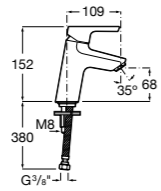

Malva

1. **5A323BC0M** Смеситель для раковины, гладкий корпус, с гибкой подводкой.
   5A323BC00 Смеситель для раковины, гладкий корпус, с гибкой подводкой. Cold start.