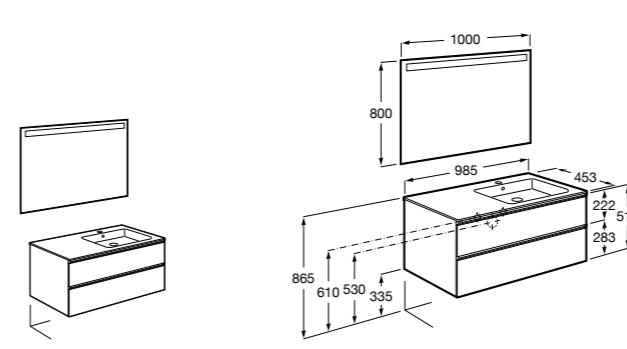

The Gap раковина справа

851482XXX UNIK - Комплект мебели с 2 ящиками и раковины.

851515XXX PASC - Комплект мебели с 2 ящиками, раковины и зеркала Eidos.

816826339 Набор из 2 ножек 335 мм для мебели UNIK с 2 ящиками.

816826458 Набор из 2 ножек 335 мм для мебели UNIK с 2 ящиками.