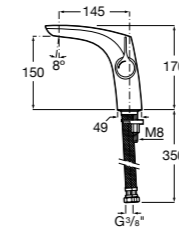

Смесители

Insignia

5A323AC00 Смеситель для раковины, гладкий корпус, с донным клапаном с системой click-clack и гибкой подводкой. Cold start.
5A3B3A..0 Смеситель для раковины, гладкий корпус, с гибкой подводкой. Покрытие Everlux.