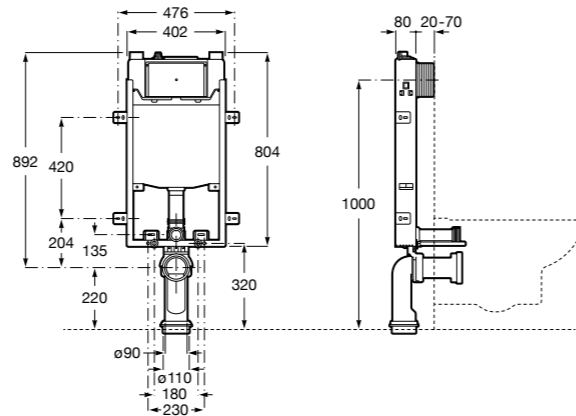

Размеры в мм

Duplo WC One Smart ©

890078020 Каркас с компактным бачком с двойной системой смыва, шланг подачи воды для Smart-унитазов, гофрированная труба и монтажные принадлежности. Минимальная глубина 107 мм, высота 1190 мм, патрубок 90/110 ø. Осевое расстояние 180 и 230 мм. Рекомендуется для установки с подвесным унитазом In-Wash® Inspira. Регулируемые ножки 0-200 мм с тормозной системой. Верхнее гидравлическое соединение. Может быть укомплектован совместимой панелью смыва Roca (в комплект не входит).