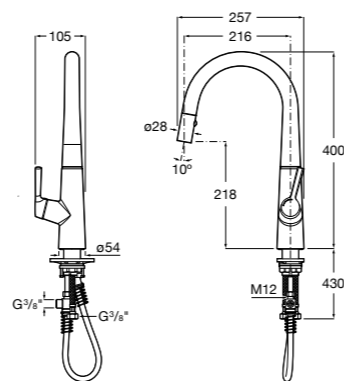

Смесители для кухни

Смесители для кухни / монтируемые на край раковины / однорычажные

Syra

5A812AC00 Смеситель для кухни с поворотным изливом, выдвижным душем, аэратором и гибкой подводкой. Cold start.

Syra

5A832AC00 Смеситель для кухни с высоким поворотным изливом, аэратором и гибкой подводкой. Cold start.

Syra

5A842AC00 Смеситель для кухни с высоким поворотным изливом, аэратором и гибкой подводкой. Cold start.

Syra-E ®

5A8A2AC00 Электронный смеситель для кухни с поворотным изливом, выдвижным душем, аэратором и гибкой подводкой. Питание от сети 230 V. Включает источник питания. Cold start.

Syra

5A852AC00 Смеситель для кухни с поворотным изливом, выдвижным душем, аэратором и гибкой подводкой. Cold start.

Syra-F ®

5A8C2AC00 Смеситель для кухни с поворотным изливом, функцией подключения к фильтру питьевой воды и гибкой подводкой. В комплекте фильтр с картриджем. Cold start.

5A8B2AC00 Смеситель для кухни с поворотным изливом, функцией подключения к фильтру питьевой воды и гибкой подводкой. Cold start.

Картридж

525898107 Сменный картридж для фильтра (рекомендуется менять каждые 6 месяцев).

Glera ®

5A814DC00 Смеситель для кухни с поворотным изливом с выдвижным душем с 2 функциями и гибкой подводкой. Cold start.

Glera ®

5A834DC00 Смеситель для кухни с прямым поворотным изливом, аэратором и гибкой подводкой. Cold start.

Glera ®

5A844DC00 Смеситель для кухни с поворотным изливом, аэратором и гибкой подводкой. Cold start.

L90

5A8301C00 Смеситель для кухни с поворотным изливом, аэратором и гибкой подводкой. Cold start.