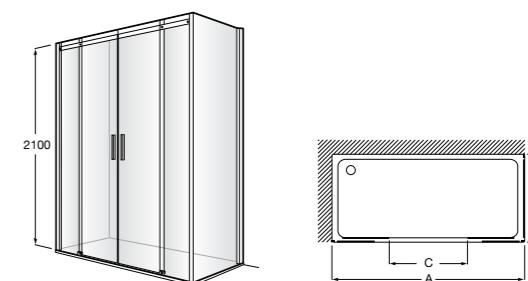

Душевые ограждения / 3 стены / фронтальное расположение / складные двери**Easy PP-E**

Фронтальное расположение с 2 складными элементами.

PP-E (A)	
От 600 до 800	
От 801 до 1000	

Душевые ограждения / 2 стены / раздвижные двери**Aerea L4 + LF**