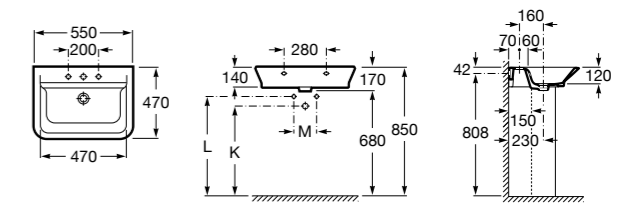

The Gap Original

327475000 Настенная или накладная керамическая раковина. Смеситель не входит в комплект.

337470000 Пьедестал для керамической раковины.

337471000 Полупьедестал для керамической раковины.