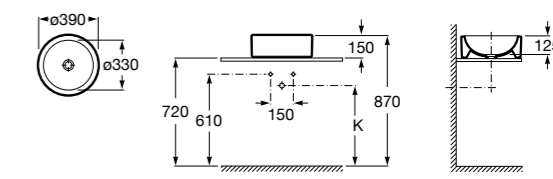

**The Gap Square**

3270ML000 Накладная керамическая раковина. Смеситель не входит в комплект.

**The Gap Round**

3270MJ000 Накладная керамическая раковина. Смеситель не входит в комплект.

**Terra**

32722D000 Накладная керамическая раковина. Смеситель не входит в комплект.