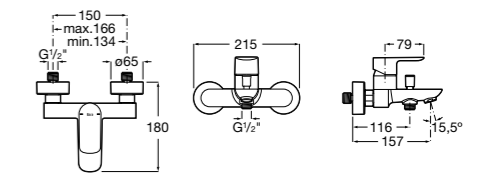

Monodin-N

5A0298C0M Монтируемый на стену смеситель для ванны-душа с автоматическим переключателем потока.