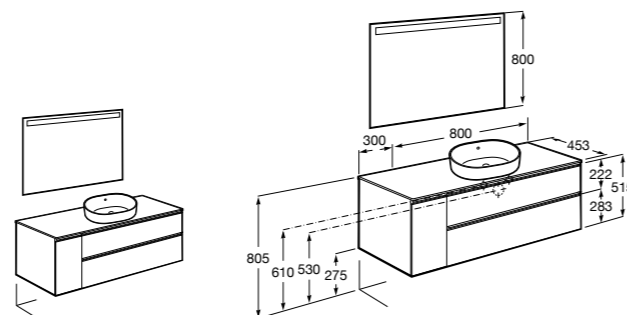

The Gap раковина слева

851505XXX UNIK - мебельный модуль для раковины слева. Базовый набор включает 2 ящика, 1 дверцу и столешницу, обработанную защитой от влаги.

851536XXX PASC - мебельный модуль для раковины слева. Базовый набор включает 2 ящика, 1 дверцу, столешницу, обработанную защитой от влаги и зеркало Eidos.

816829339 Набор из 2 ножек 275 мм для мебели со столешницей.

816829458 Набор из 2 ножек 275 мм для мебели со столешницей.

Prisma раковина справа

855956XXX UNIK - Комплект мебели и раковины. Компактный сифон. Ножки и смеситель не входят в комплект.

855940XXX PASC - Комплект мебели, раковины и зеркала Prisma Basic со встроенной LED-подсветкой. Компактный сифон. Ножки и смеситель не входят в комплект.

816764339 Комплект из 2-х ножек.

Мебельные модули для одной раковины 1000 мм

Beyond

851454XXX UNIK - Комплект мебели с двумя ящиками с ручками и раковиной из материала FINECERAMIC®.

Beyond

851358XXX UNIK - Комплект мебели с двумя ящиками и раковиной из материала FINECERAMIC®. Ножки и смеситель не входят в комплект.

Beyond раковина справа

851390XXX UNIK - Комплект мебели с двумя ящиками и модулем с дверцей, раковина из материала SURFEX®. Ножки и смеситель не входят в комплект.

Beyond раковина слева

851389XXX UNIK - Комплект мебели с двумя ящиками и модулем с дверцей, раковина из материала SURFEX®. Ножки и смеситель не входят в комплект.

Beyond раковина справа

851397XXX Мебельный модуль для накладной раковины 455 (см. совместимость). Раковина и смеситель не входят в комплект.

Beyond раковина слева

851396XXX Мебельный модуль для накладной раковины 455 (см. совместимость). Раковина и смеситель не входят в комплект.

Beyond раковина справа

851409XXX Мебельный модуль для врезной раковины 450 (см. совместимость). Раковина и смеситель не входят в комплект.

Beyond раковина слева

851408XXX Мебельный модуль для врезной раковины 450 (см. совместимость). Раковина и смеситель не входят в комплект.

Inspira

851077XXX UNIK - Комплект мебели и раковины. Компактный сифон. Ножки и смеситель не входят в комплект.

816815339 Комплект из 2-х ножек.