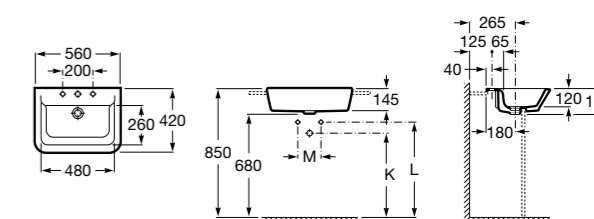

The Gap Original

32747S000 Раковина керамическая, полувстраиваемая. Смеситель не входит в комплект.