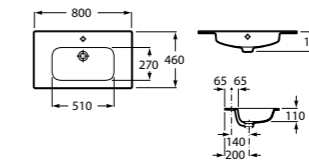

Ассортимент

Модуль для раковины

Стр. 237

Арт. ZRU9000097 80 см, черный глянец

Раковина

Арт. 32799C000 80 x 46 см

Арт. 327826000 80 x 45 см, овал

Шкаф-колонна