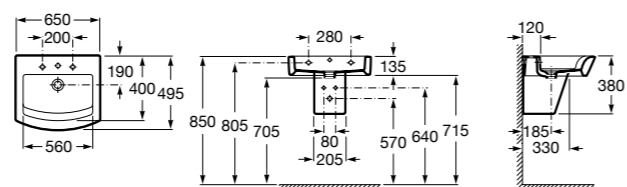

Victoria

325391.0 Настенная керамическая раковина. Смеситель не входит в комплект.

337390000 Пьедестал для керамической раковины.

33739200Y Полупьедестал для керамической раковины.

Hall

327621000 Настенная или накладная керамическая раковина. Смеситель не входит в комплект.

337621000 Полупьедестал для керамической раковины.

Размеры в мм