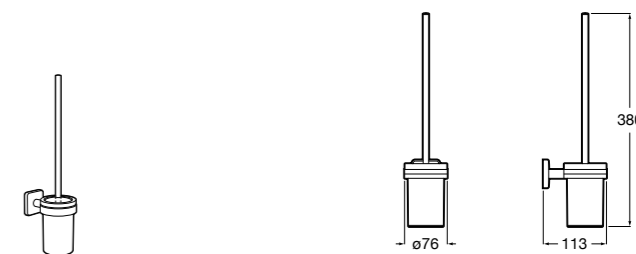

Victoria
816667001 Настенный держатель для щетки. Крепление на болты или клей.