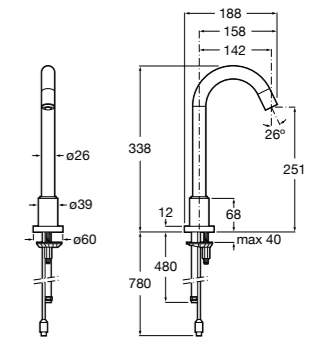

Fluent

5A4A24C00 Кран для раковины с аэратором. Подвод одной воды. Ограничитель расхода 5 л/мин.

Avant

5A7979C00 Кран для раковины, встраиваемый в стену, с длинным изливом, 190 мм. С аэратором.

Fluent

5A4B24C00 Кран для раковины с аэратором. Подвод одной воды. Ограничитель расхода 5 л/мин.