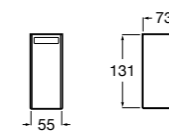

**Hotel's**

816388001 Стакан на столешницу.

**Carmen**

817007001 Настенный стакан.

**Rubik**

816844001 Стакан на столешницу. Хром.
816844024 Стакан на столешницу. Черный цвет. ©

**Nuova**

816523001 Настенный стакан.