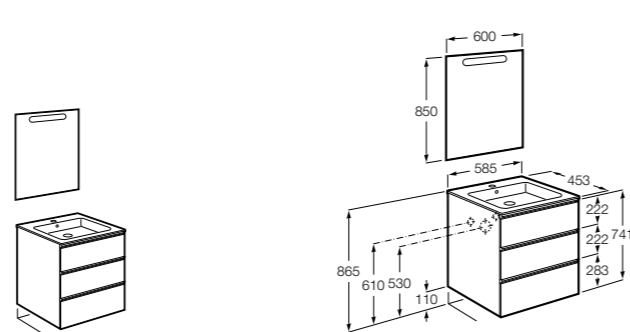

The Gap ®

857552806	Мебельный модуль.
3279A8000	Раковина The Gap 600.
ZRU9302688	Зеркало The Gap Original 600.
ZRU9302885	Зеркальный шкаф The Gap Original 600.
Также возможна комплектация раковинами	
3270M1004	Раковина мебельная The Gap Plus 600x460.
32799E000	Victoria Unik 600.
851484XXX	Комплект. Включает в себя: мебельный модуль и раковину.
851517XXX	Готовое решение. Включает в себя: мебельный модуль, раковину и зеркало Eidos.
Дополнительно:	
816827339	Ножки (4 шт.) Алюминий.
816827458	Ножки (4 шт.) Никель.