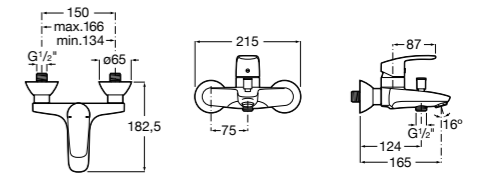

Malva

5A023BC0M Монтируемый на стену смеситель для ванны-душа с автоматическим переключателем потока.