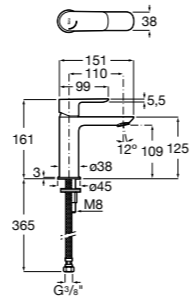

Cala ®

1. **5A326EC00** Смеситель для раковины, гладкий корпус, с гибкой подводкой. Cold start.