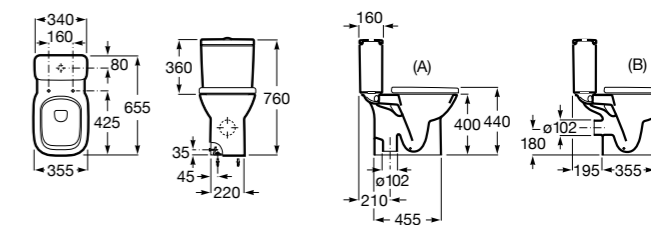

Размеры в мм

Debba Square

34299B00U	Чаша унитаза приставная с двойным выпуском.
341992000	Бачок с механизмом двойного смыва 4,5/3 литра с боковым подводом воды. Включен установочный комплект, механизм для подвода воды и механизм смыва.
341993000	Бачок с механизмом двойного смыва 4,5/3 литра с нижним подводом воды. Включен установочный комплект, механизм для подвода воды и механизм смыва.
8019D200B	Сиденье и крышка с механизмом «мягкое закрывание» для унитаза. Ⓢ
8019D000B	Сиденье и крышка с креплениями из нержавеющей стали для унитаза. Ⓢ
8019D0004	Сиденье и крышка с креплениями из нержавеющей стали для унитаза.