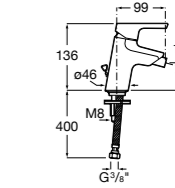

Malva

5A613BC00 Смеситель для биде с регулятором направления потока, цепочкой и гибкой подводкой.